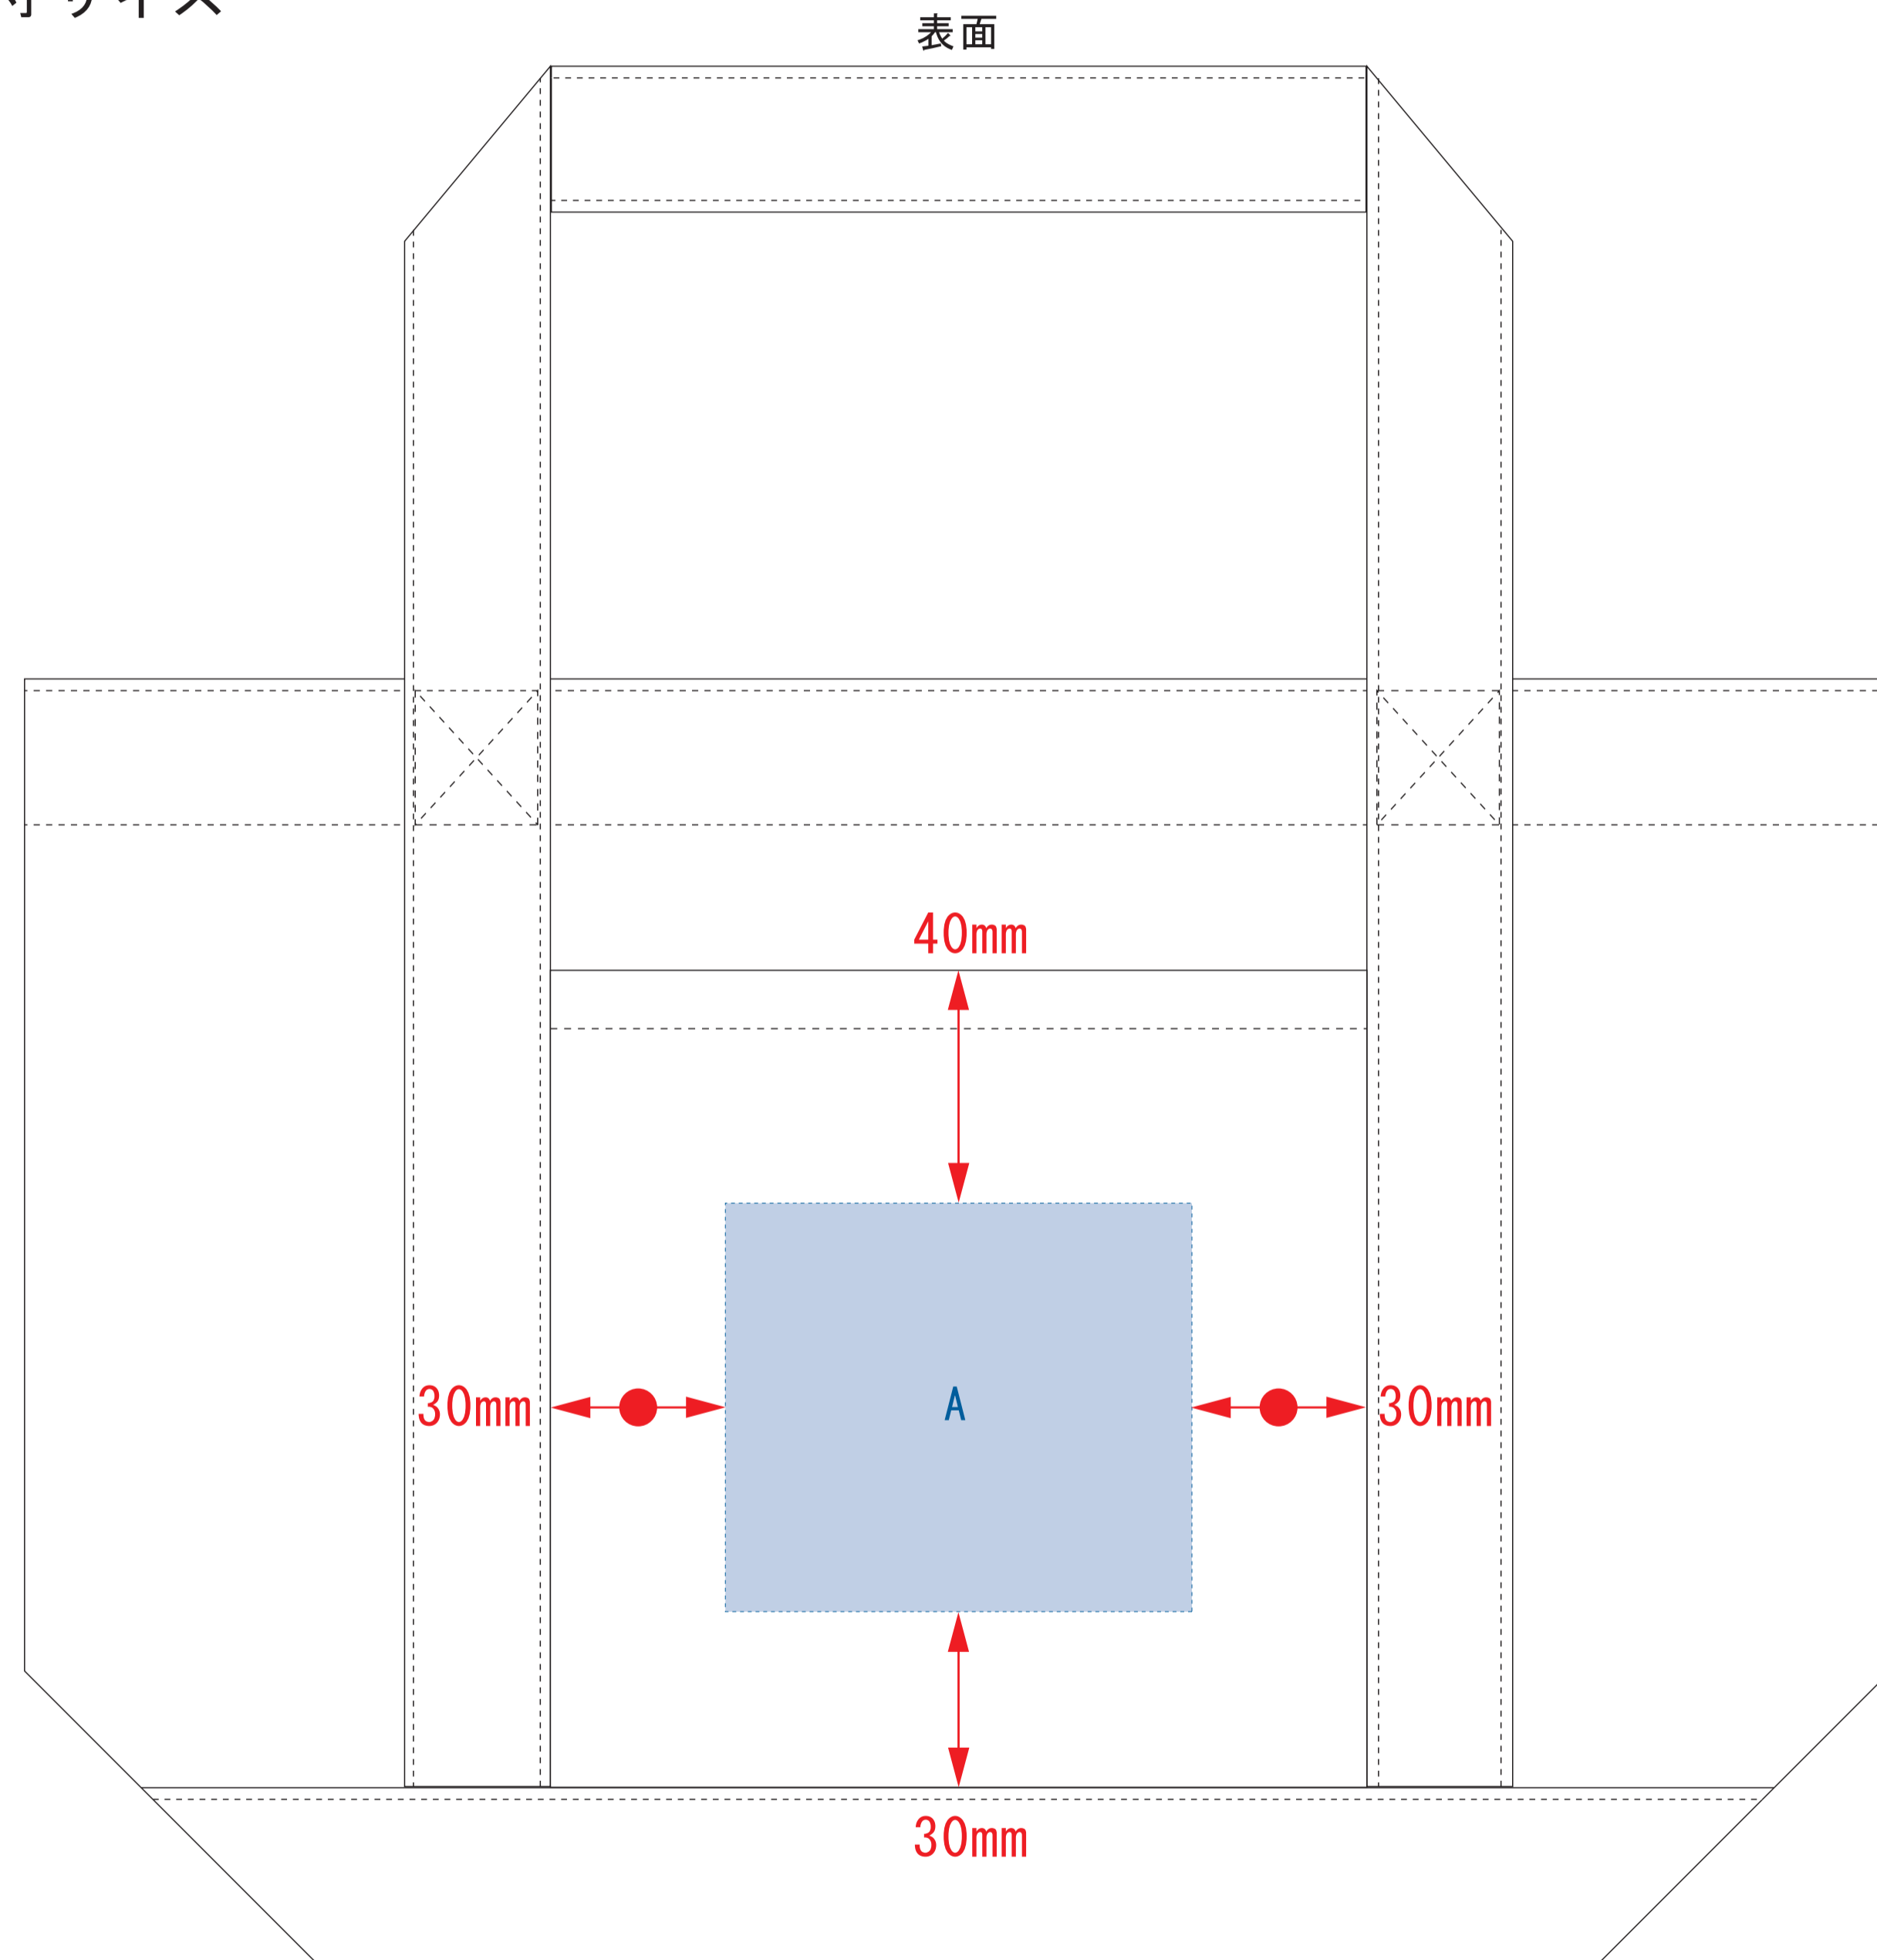

キャンバスライントート(S)

- クライアント:
 - 営業担当:
 - 制作担当:
 - 受注番号:
 - 納期: 2020年00月00日
 - ロット:
 - デザインサイズ: W00mm
 - 刷り色: 1C
 - 刷り位置: 図参照
- 版下原寸サイズ

- 制作上の注意点
- デザインサイズレイアウトの状態での寸法をご記入下さい。
 - 刷り色:PANTONEまたはDICのチップでご指定下さい。
※黒・白・金・銀はチップでのご指定はできません。
※刷り色が白の場合、黒でレイアウトし、指示事項/刷り色の部分に「白」とご記入下さい。
 - 刷り位置:寸法線はレイアウト位置に合わせて調整して下さい。
 - プリントは点線部分、網掛けの刷り範囲  以内をお願い致します。(ベースの材質、又はデザインによりベタ面が多い場合、線が細かい場合等、調整が必要な場合がございます。)
 - 細かい文字などは素材の関係上かすれたり、つぶれてしまう場合がございます。
 - ベース素材のカラーにより、印刷色の仕上がりが若干変わる場合がございます。
- ※画像データをご使用の際の注意点
- 原寸600dpiのモノクロ2階調の画像データをレイアウトして下さい。
 - 画像データは別途添付して下さい。(pdfデータにリンクしたもの)

※ナチュラルのみエコマーク有り(内側)

デザインスペース: A/W80×H70(mm) B/W80×H90(mm)

■シルク印刷 最大範囲: A/W80×H70(mm) B/W80×H90(mm)