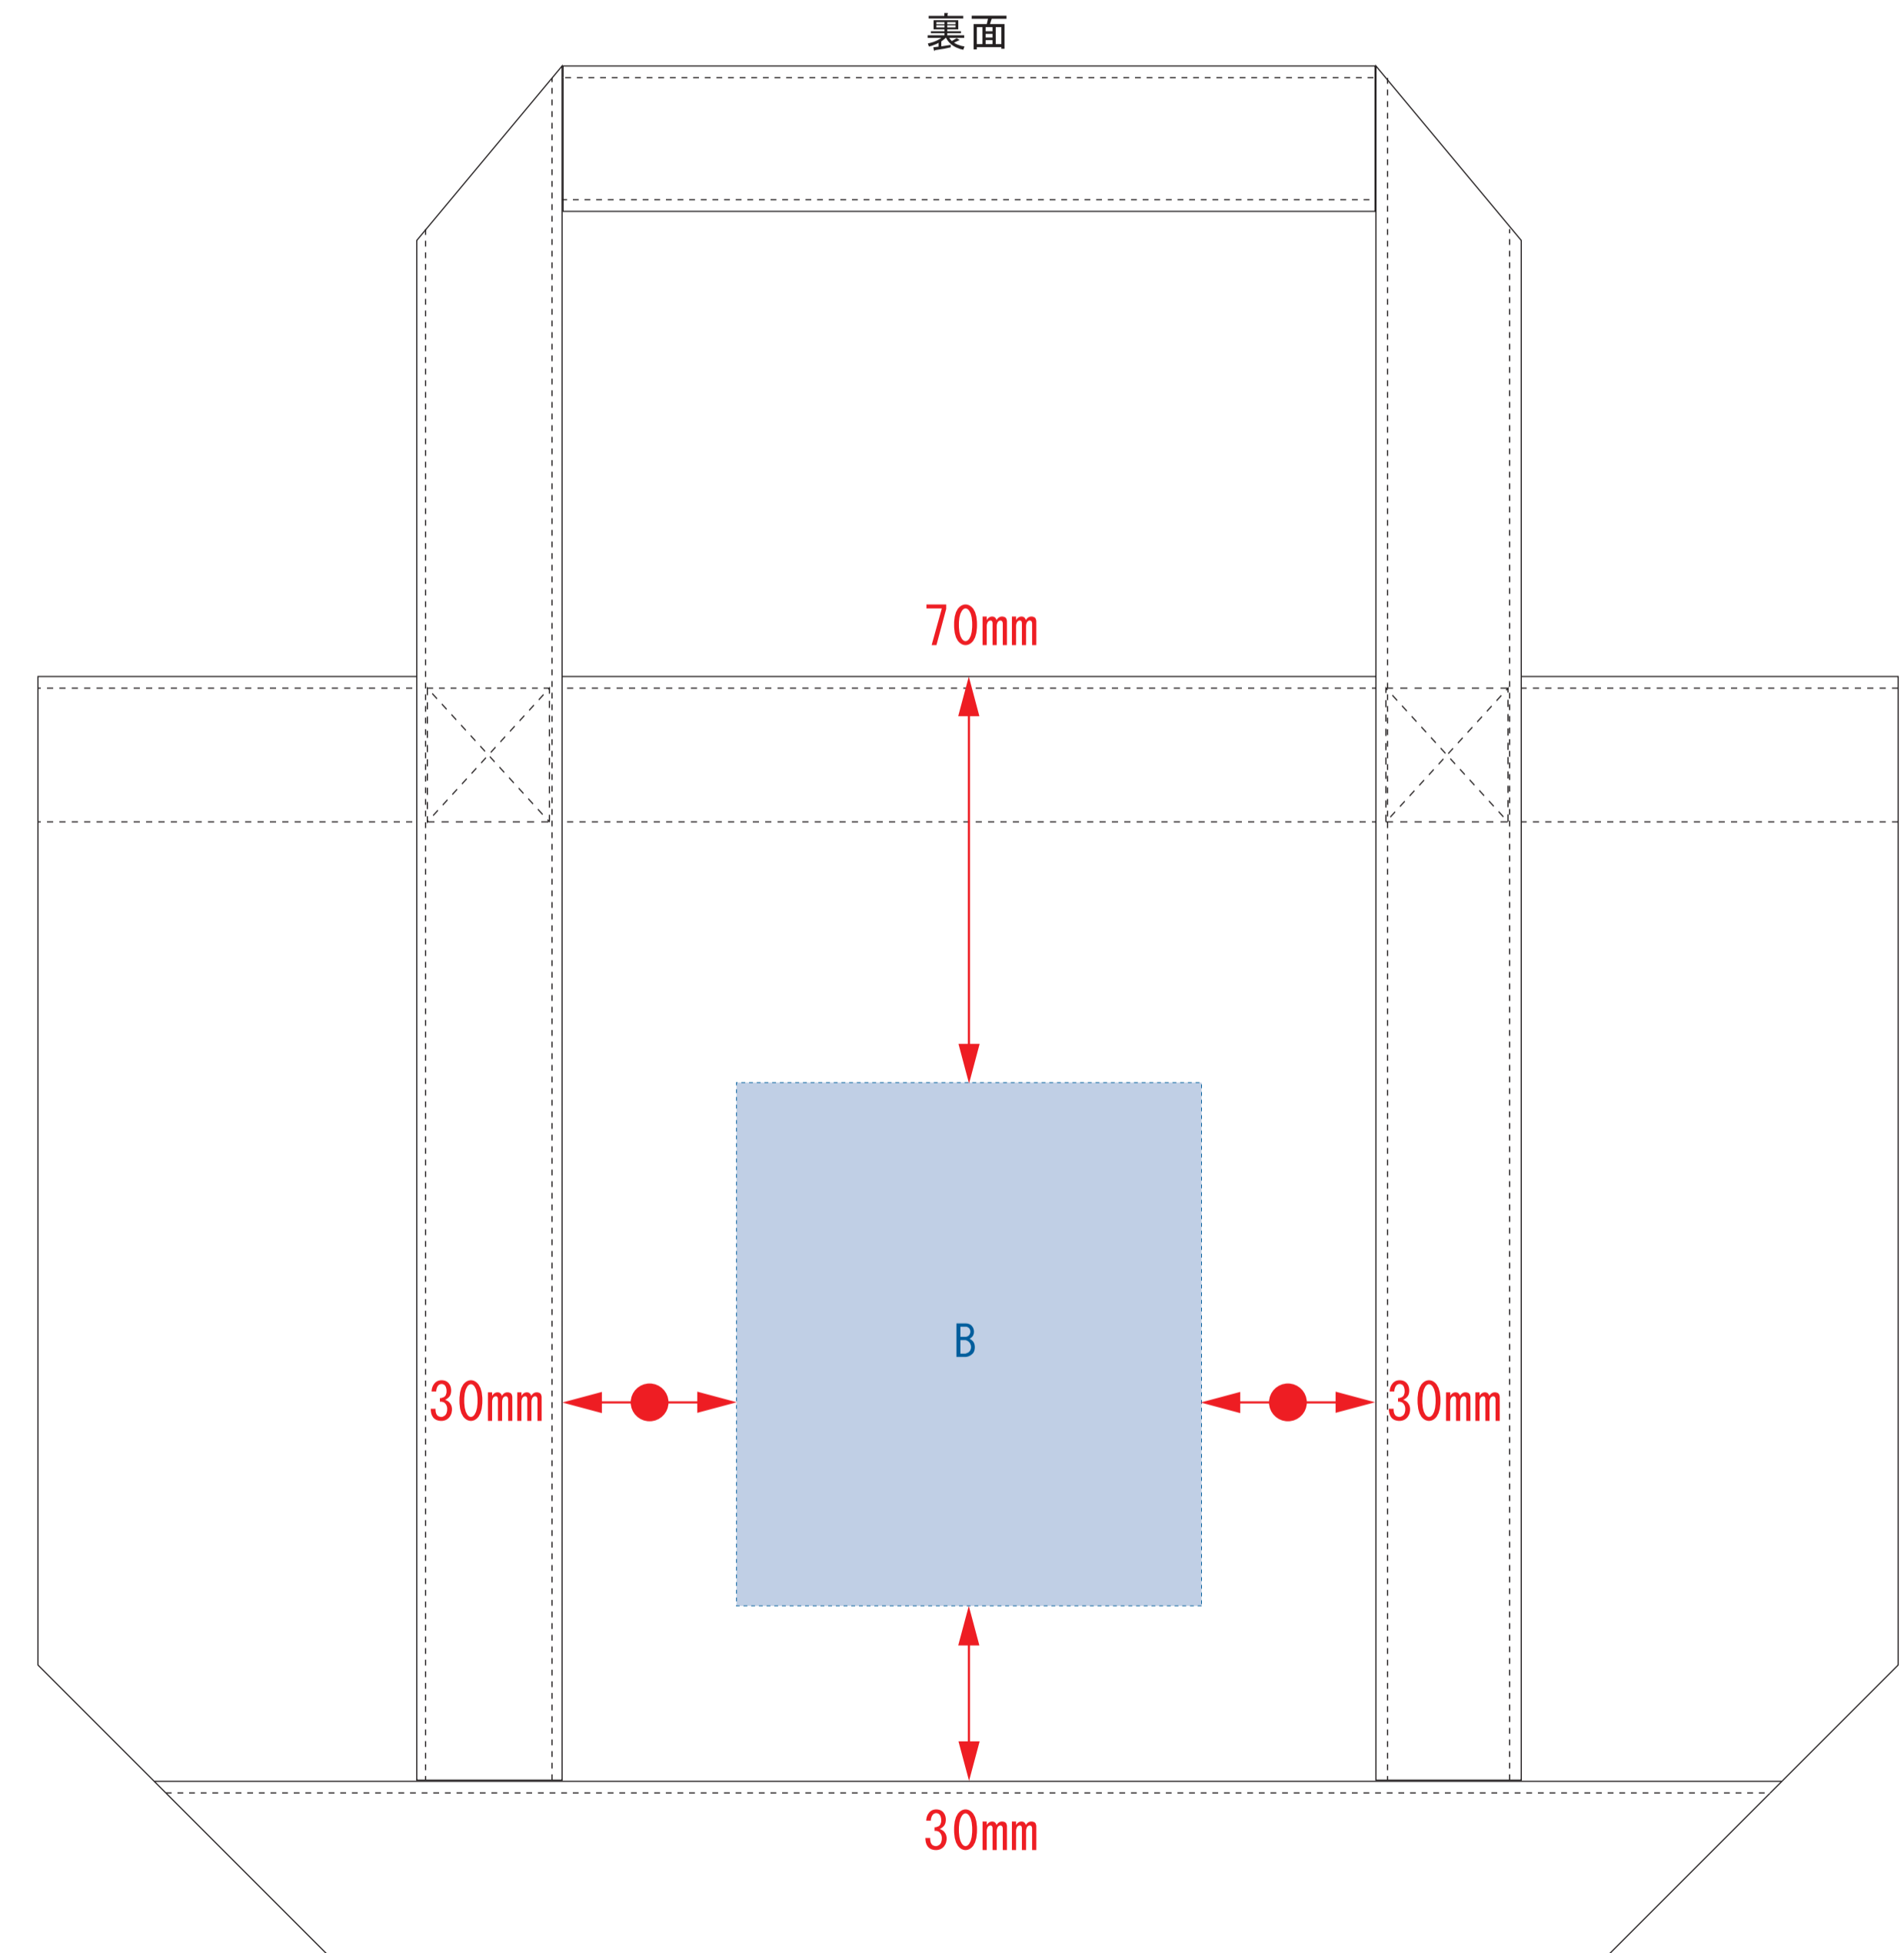

キャンバスライントート(S)

- クライアント:
 - 営業担当:
 - 制作担当:
 - 受注番号:
 - 納期: 2020年00月00日
 - ロット:
 - デザインサイズ: W00mm
 - 刷り色: 1C
 - 刷り位置: 図参照
- 版下原寸サイズ

- 制作上の注意点
- デザインサイズレイアウトの状態での寸法をご記入下さい。
 - 刷り色:PANTONEまたはDICのチップでご指定下さい。
※黒・白・金・銀はチップでのご指定はできません。
※刷り色が白の場合、黒でレイアウトし、指示事項/刷り色の部分に「白」とご記入下さい。
 - 刷り位置:寸法線はレイアウト位置に合わせて調整して下さい。
 - プリントは点線部分、網掛けの刷り範囲  以内をお願い致します。(ベースの材質、又はデザインによりベタ面が多い場合、線が細かい場合等、調整が必要な場合がございます。)
 - 細かい文字などは素材の関係上かすれたり、つぶれてしまう場合がございます。
 - ベース素材のカラーにより、印刷色の仕上がりが若干変わる場合がございます。
- ※画像データをご使用の際の注意点
- 原寸600dpiのモノクロ2階調の画像データをレイアウトして下さい。
 - 画像データは別途添付して下さい。(pdfデータにリンクしたもの)

※ナチュラルのみエコマーク有り(内側)

デザインスペース: A/W80×H70(mm) B/W80×H90(mm)

■シルク印刷 最大範囲: A/W80×H70(mm) B/W80×H90(mm)