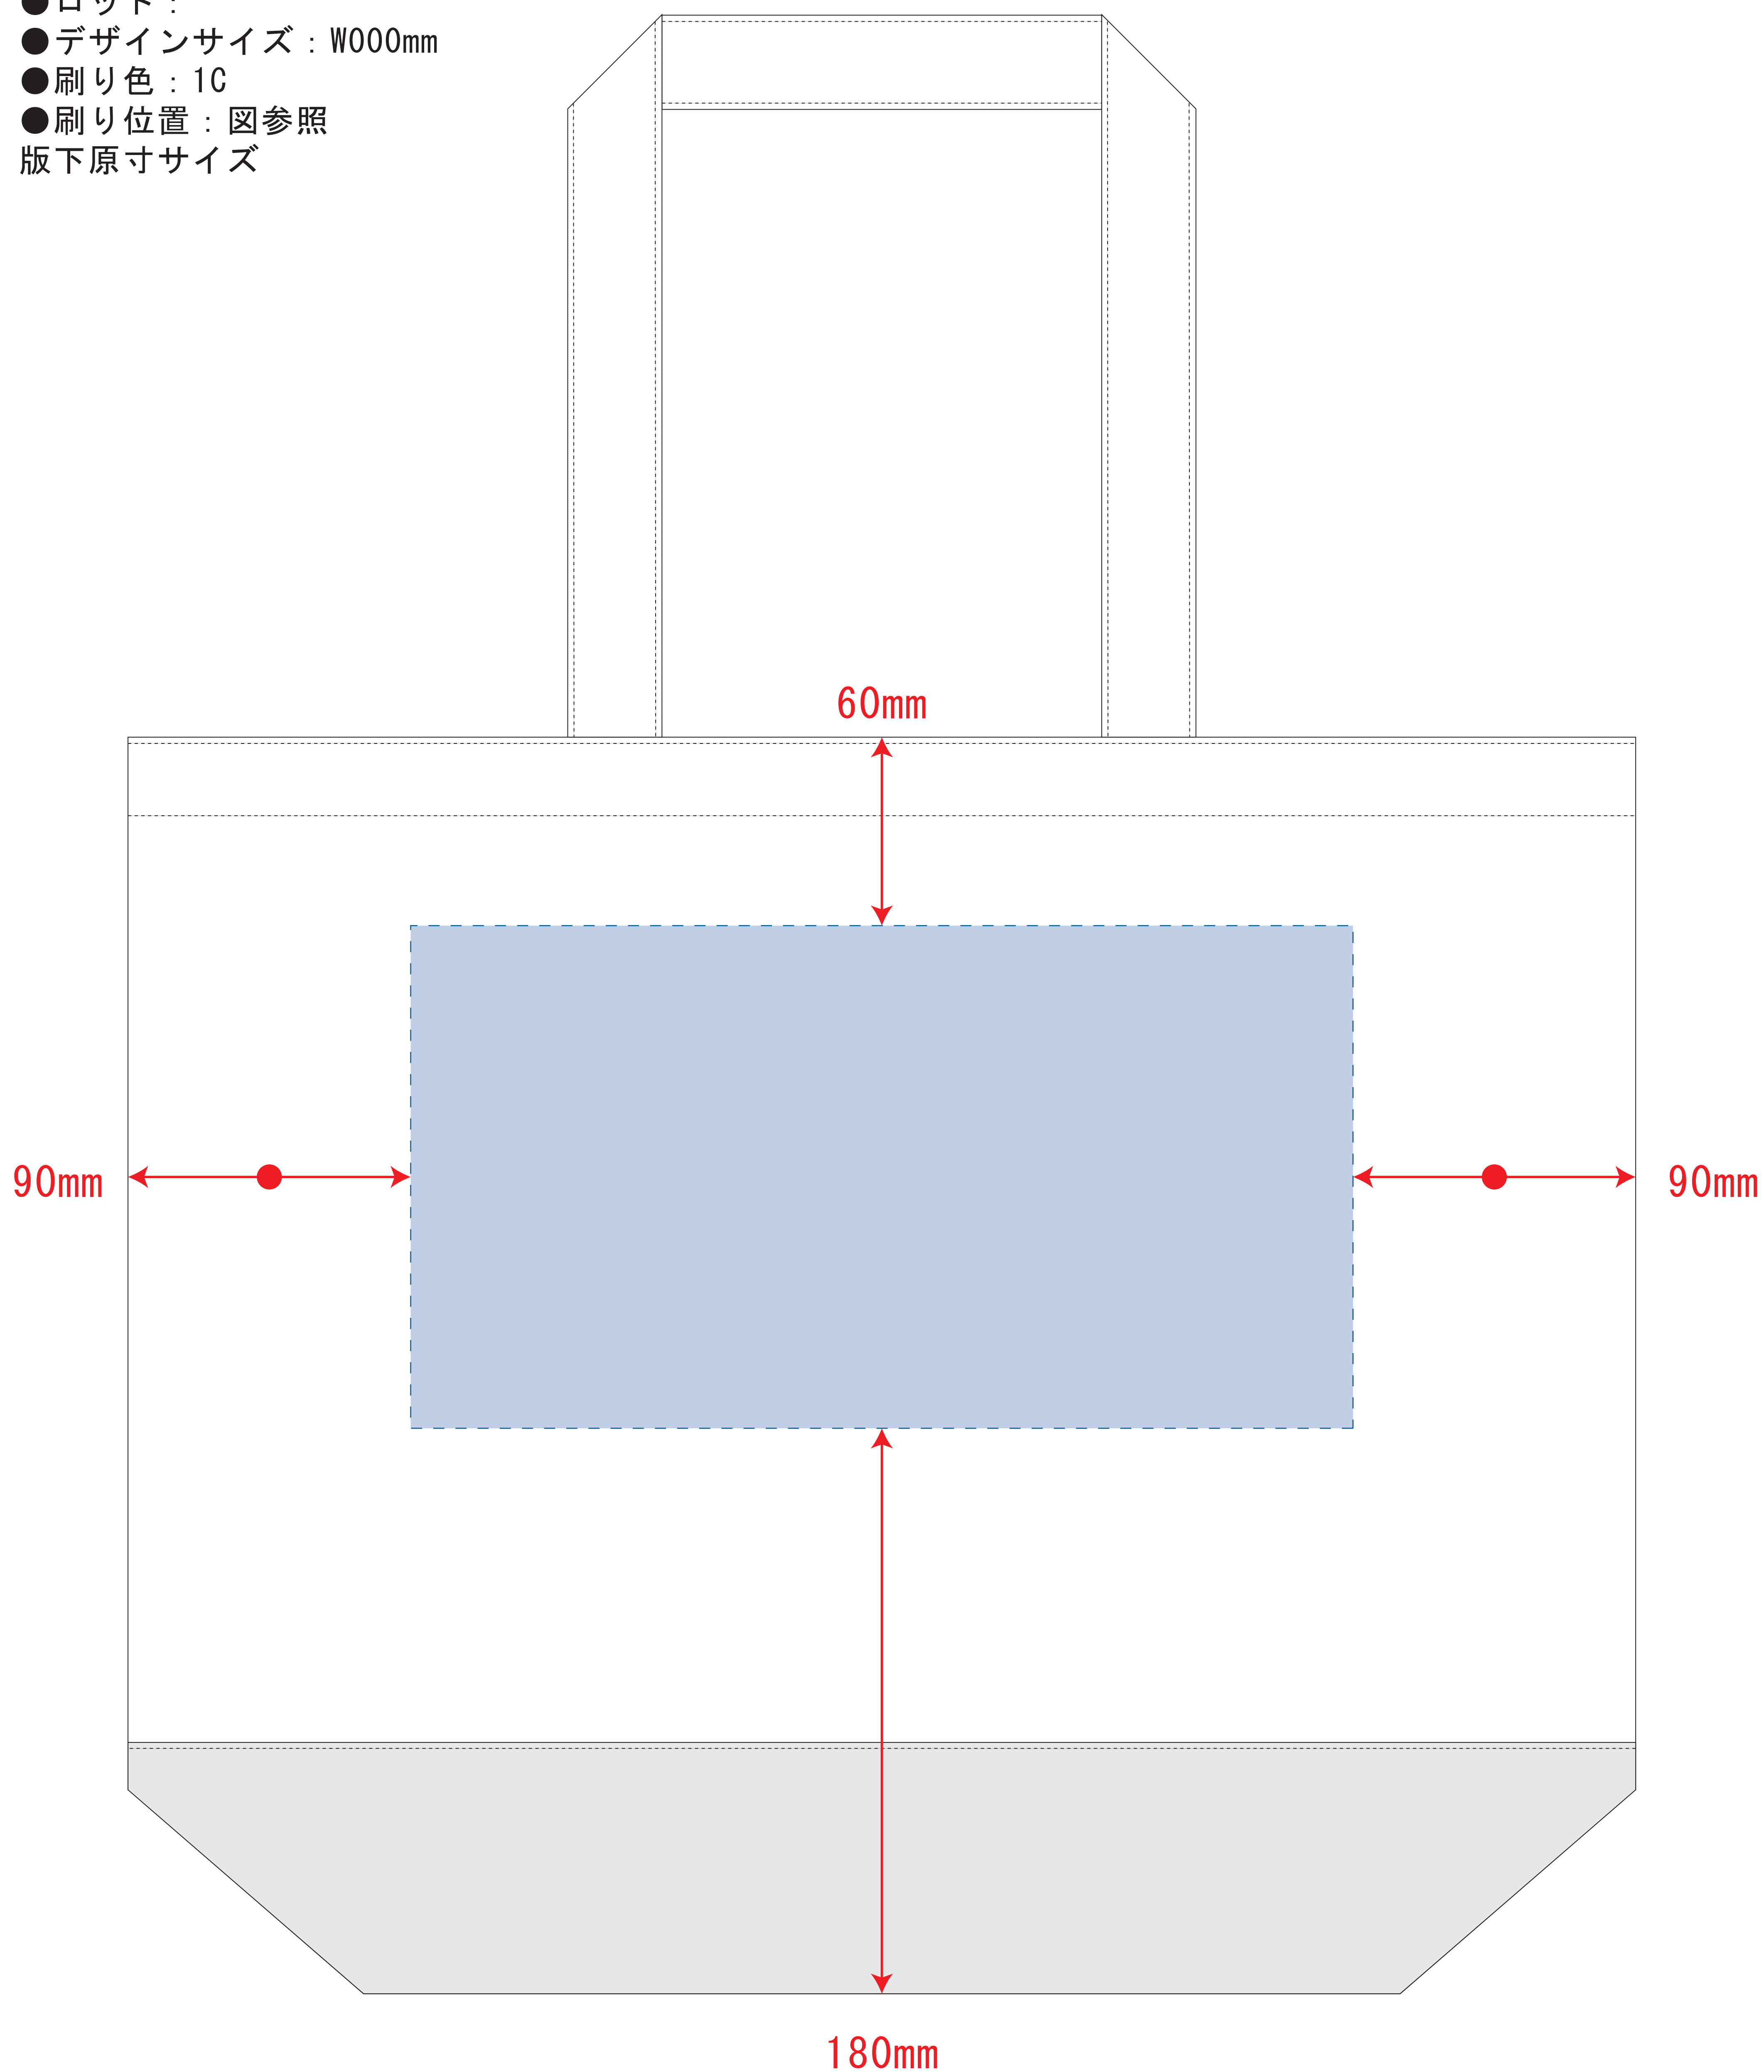

キャンバスカラーボトムトート (L)

- クライアント:
 - 営業担当:
 - 制作担当:
 - 受注番号:
 - 納期: 2018年00月00日
 - ロット:
 - デザインサイズ: W000mm
 - 刷り色: 1C
 - 刷り位置: 図参照
- 版下原寸サイズ

- デザインスペース : W300 × H160 (mm)
- シルク印刷 最大範囲 : W300 × H160 (mm)
 - 熱転写印刷 最大範囲 : W300 × H160 (mm)