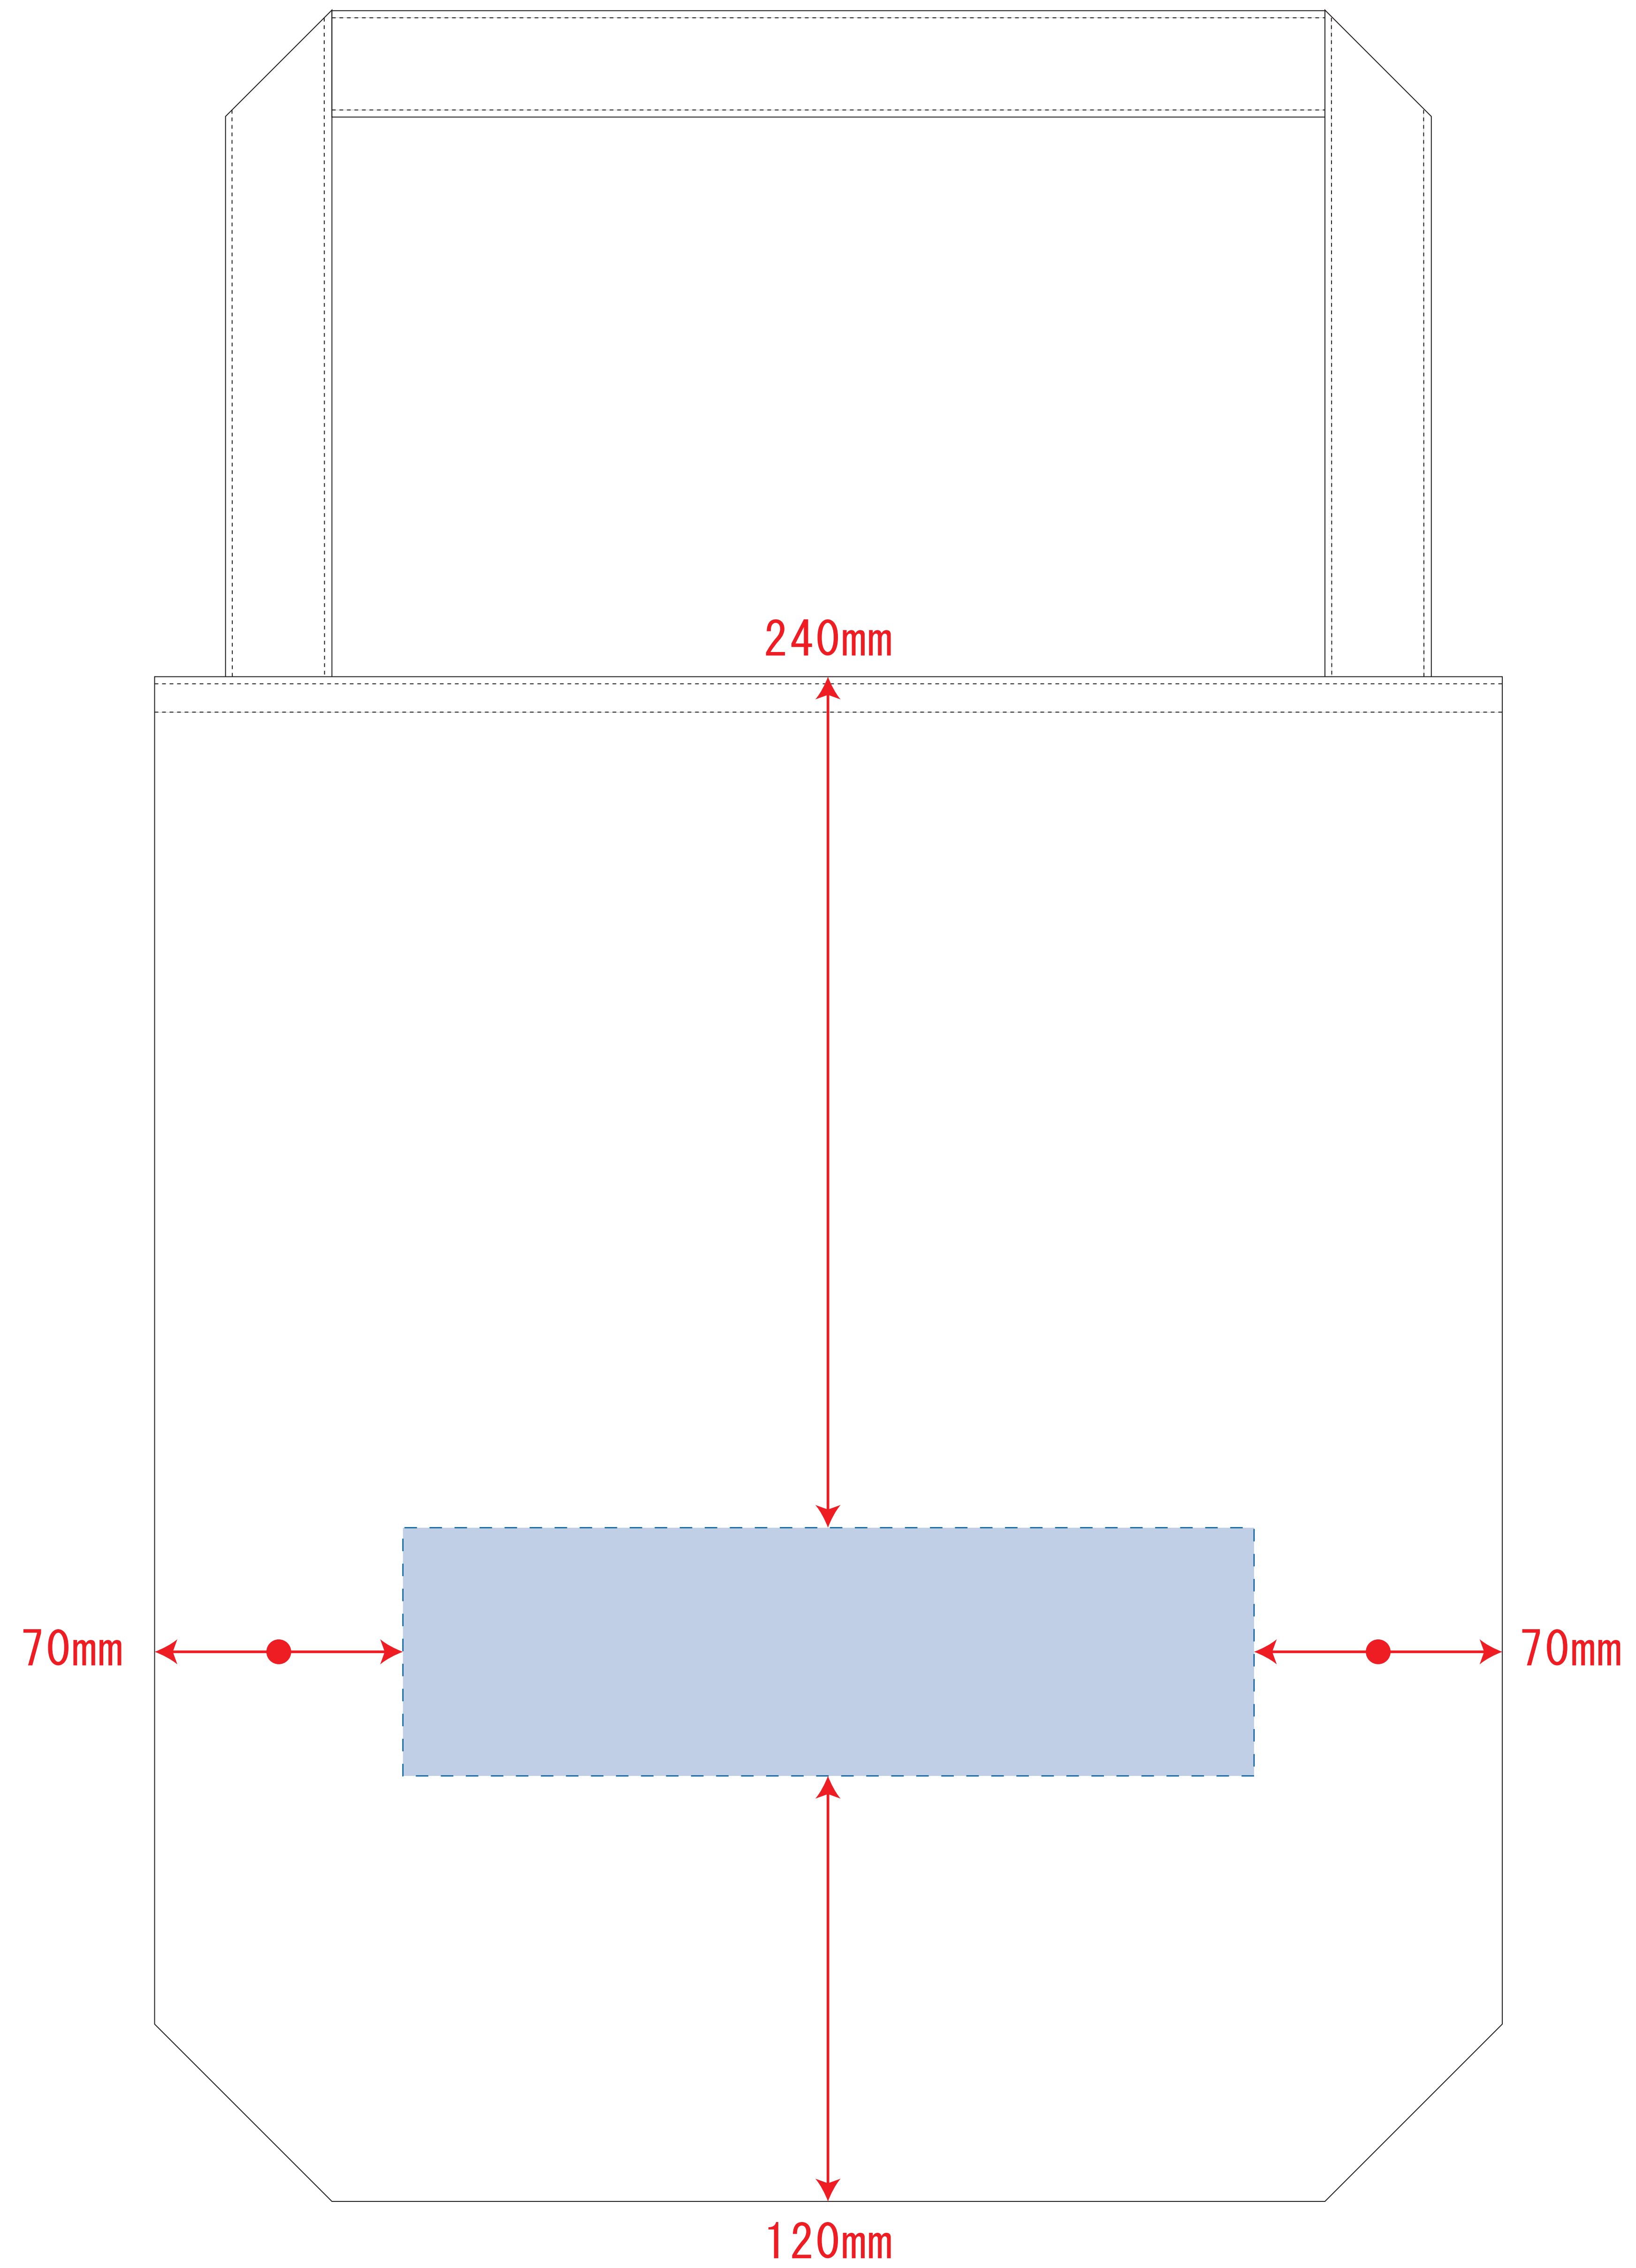

# キャンバス口折れショルダートート

- クライアント：
  - 営業担当：
  - 制作担当：
  - 受注番号：
  - 納期：2018年00月00日
  - ロット：
  - デザインサイズ：W000mm
  - 刷り色：1C
  - 刷り位置：図参照
- 版下原寸サイズ

※ナチュラルのみエコマーク有り(内側)

デザインスペース：W240×H70(mm)

■シルク印刷 最大範囲：W240×H70(mm)