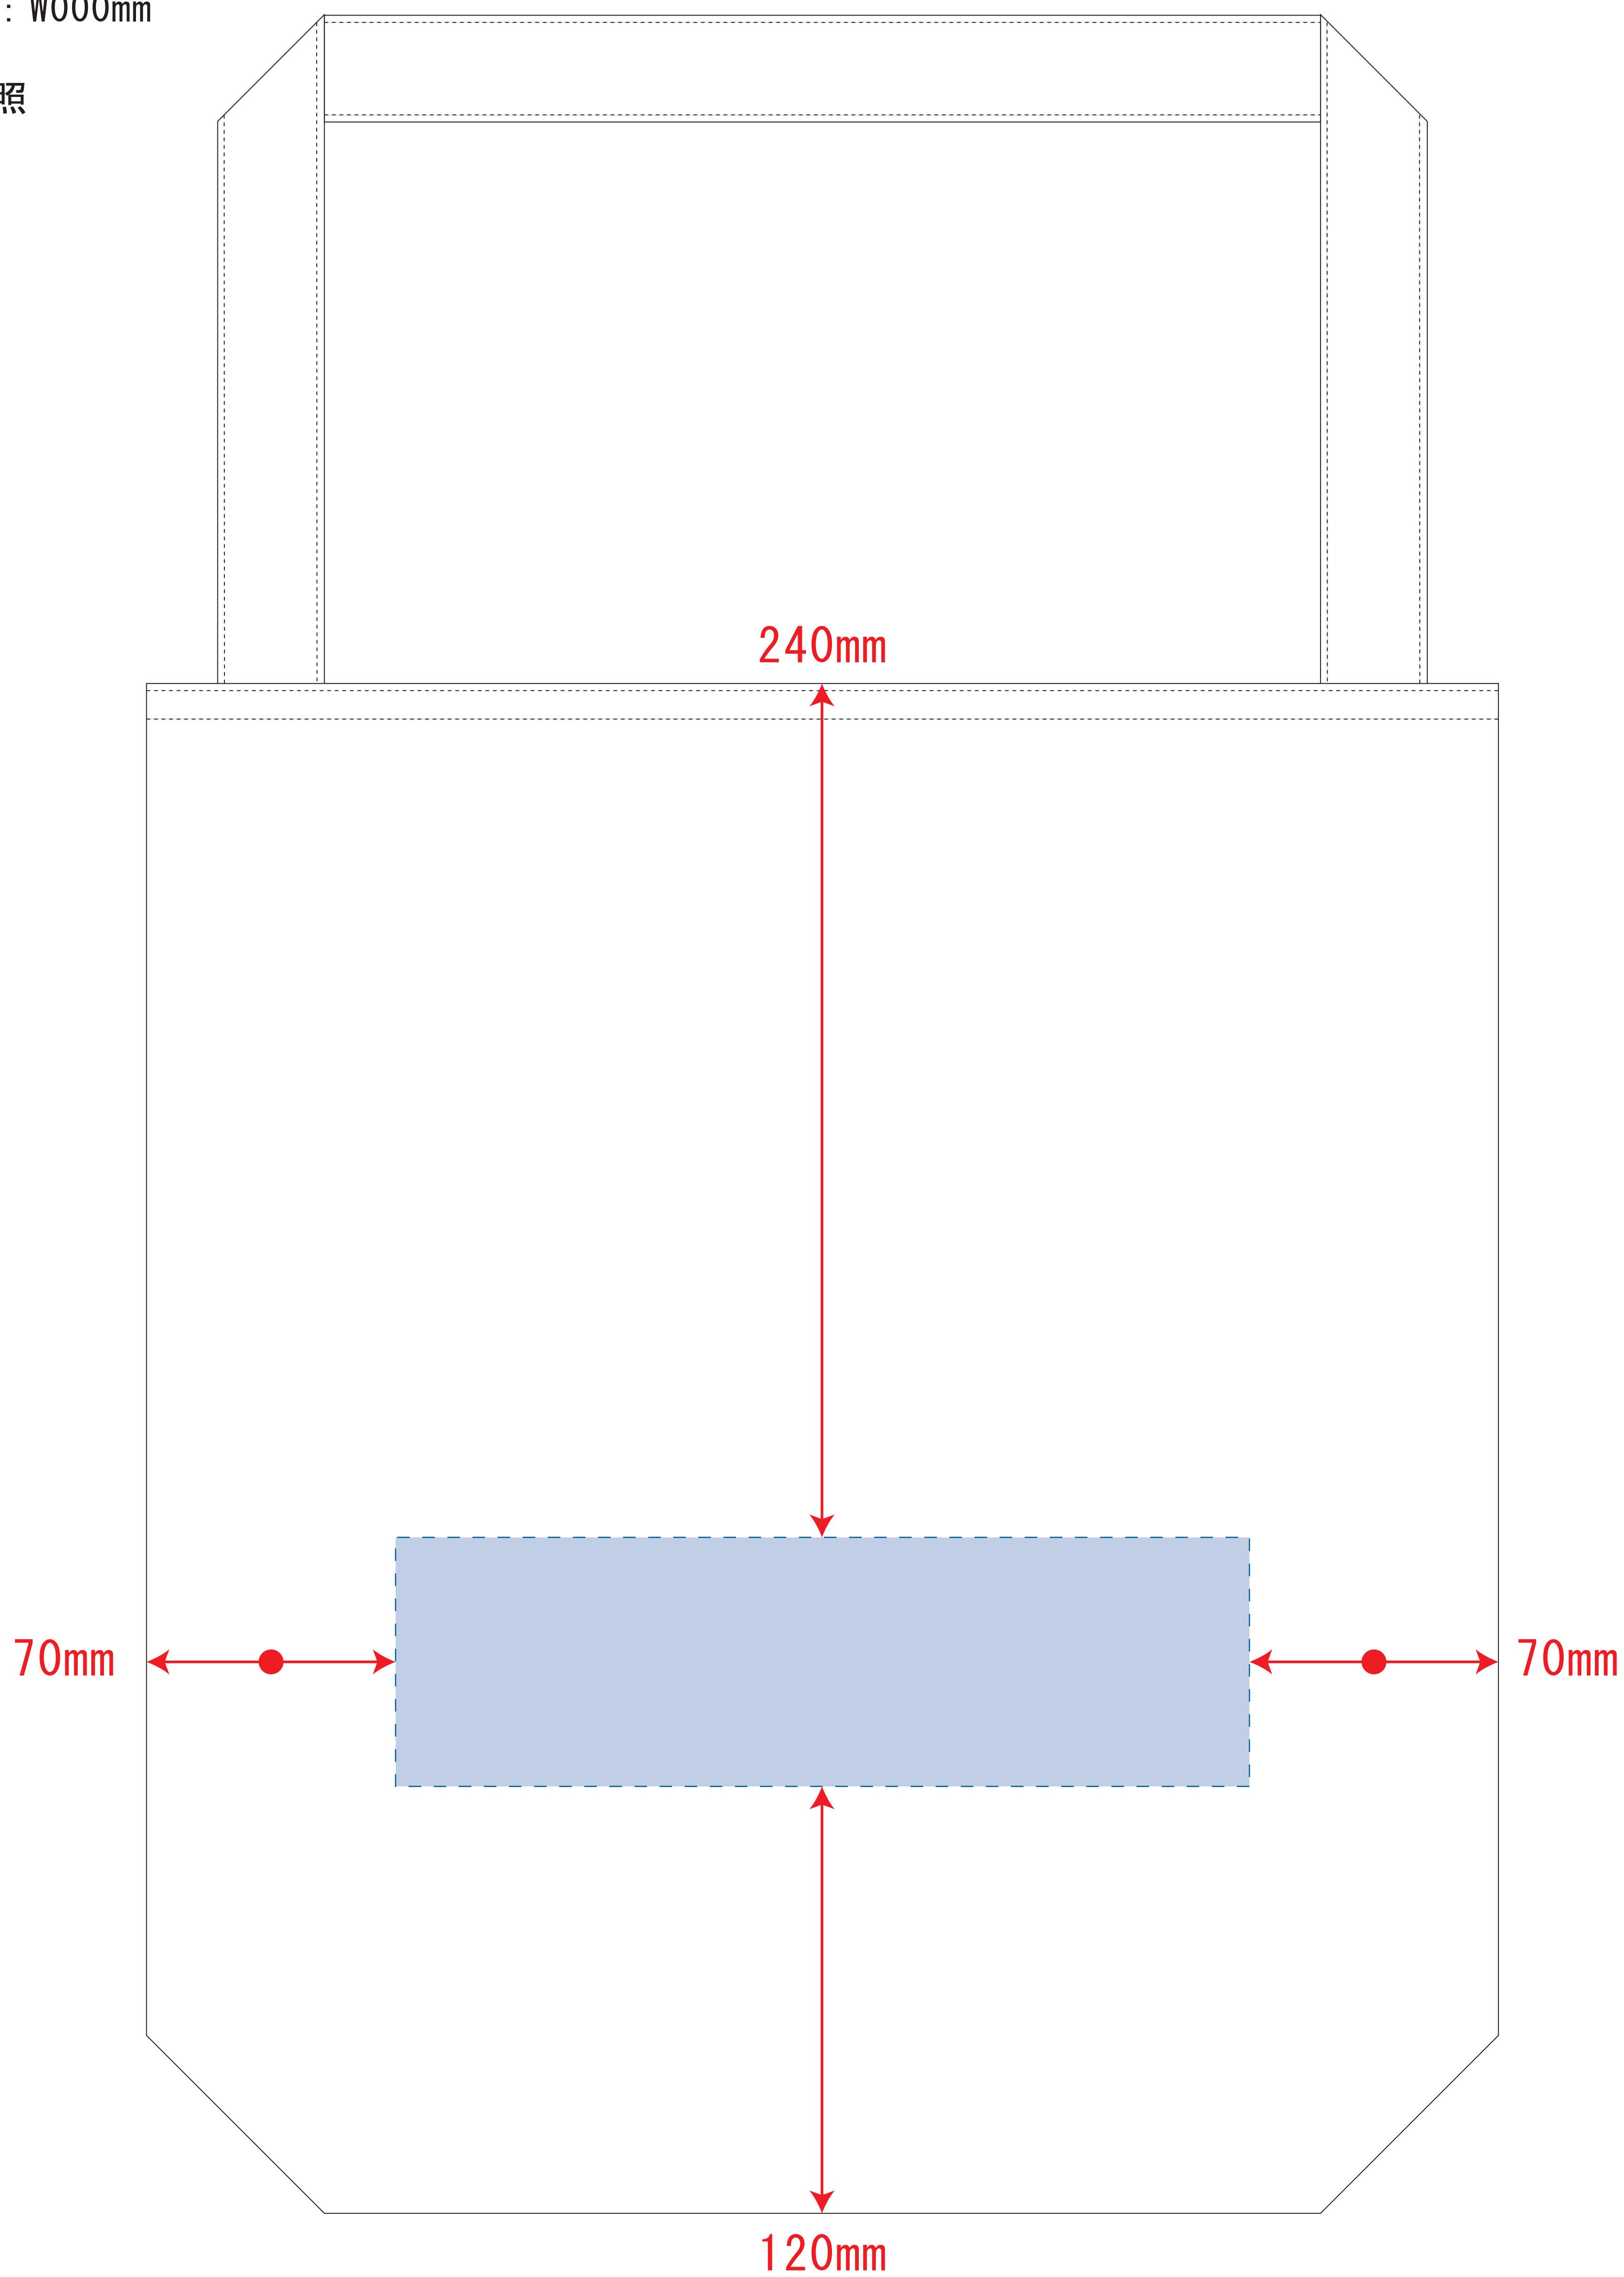

キャンバス口折れショルダートート

- クライアント：
 - 営業担当：
 - 制作担当：
 - 受注番号：
 - 納期：2018年00月00日
 - ロット：
 - デザインサイズ：W000mm
 - 刷り色：1C
 - 刷り位置：☒参照
- 版下原寸サイズ

※ナチュラルのみエコマーク有り(内側)

デザインスペース：W240×H70(mm)

■熱転写印刷 最大範囲：W240×H70(mm)