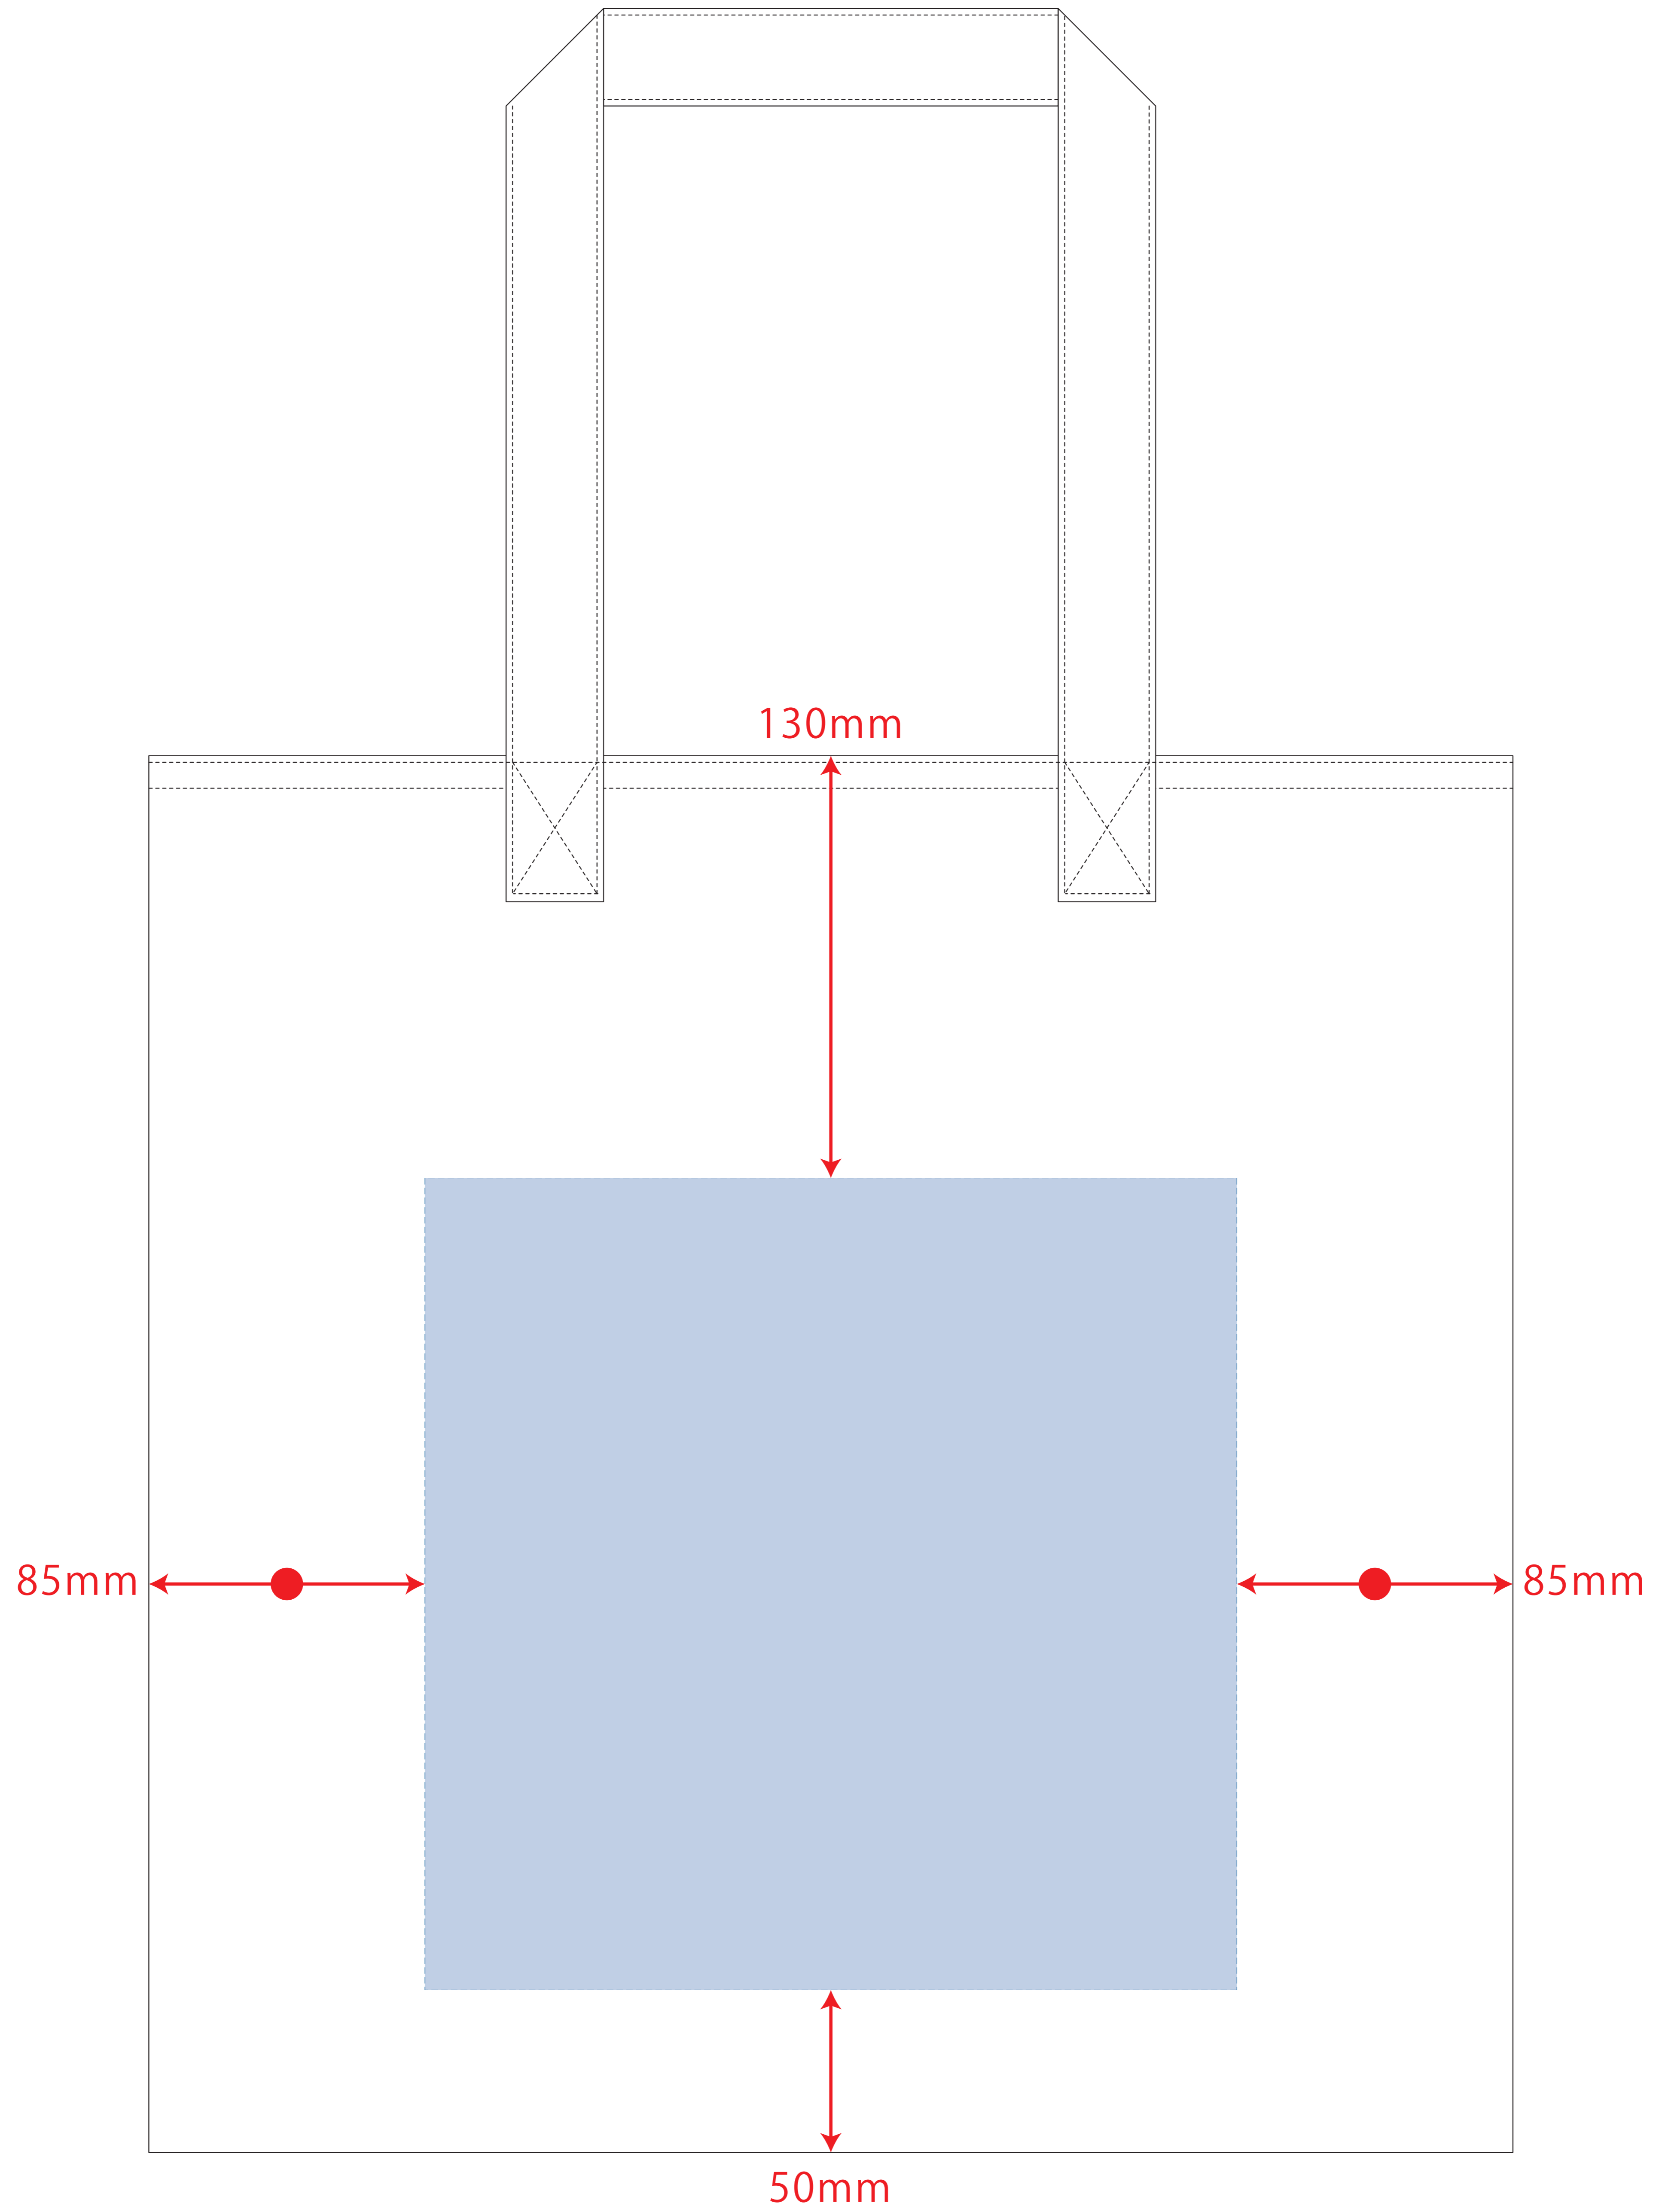

# キャンバスアウトハンドルフラットトート

- クライアント：
- 営業担当：
- 制作担当：
- 受注番号：
- 納期：2018年00月00日
- ロット：
- デザインサイズ：W000mm
- 刷り色：1C
- 刷り位置：☒参照  
版下原寸サイズ

※ナチュラルのみエコマーク有り（内側）

レイアウト可能範囲：W250×H250（mm）

■シルク印刷 最大範囲：W250×H250（mm）

■熱転写印刷 最大範囲：W250×H250（mm）

■インクジェット印刷 最大範囲：W250×H250（mm）