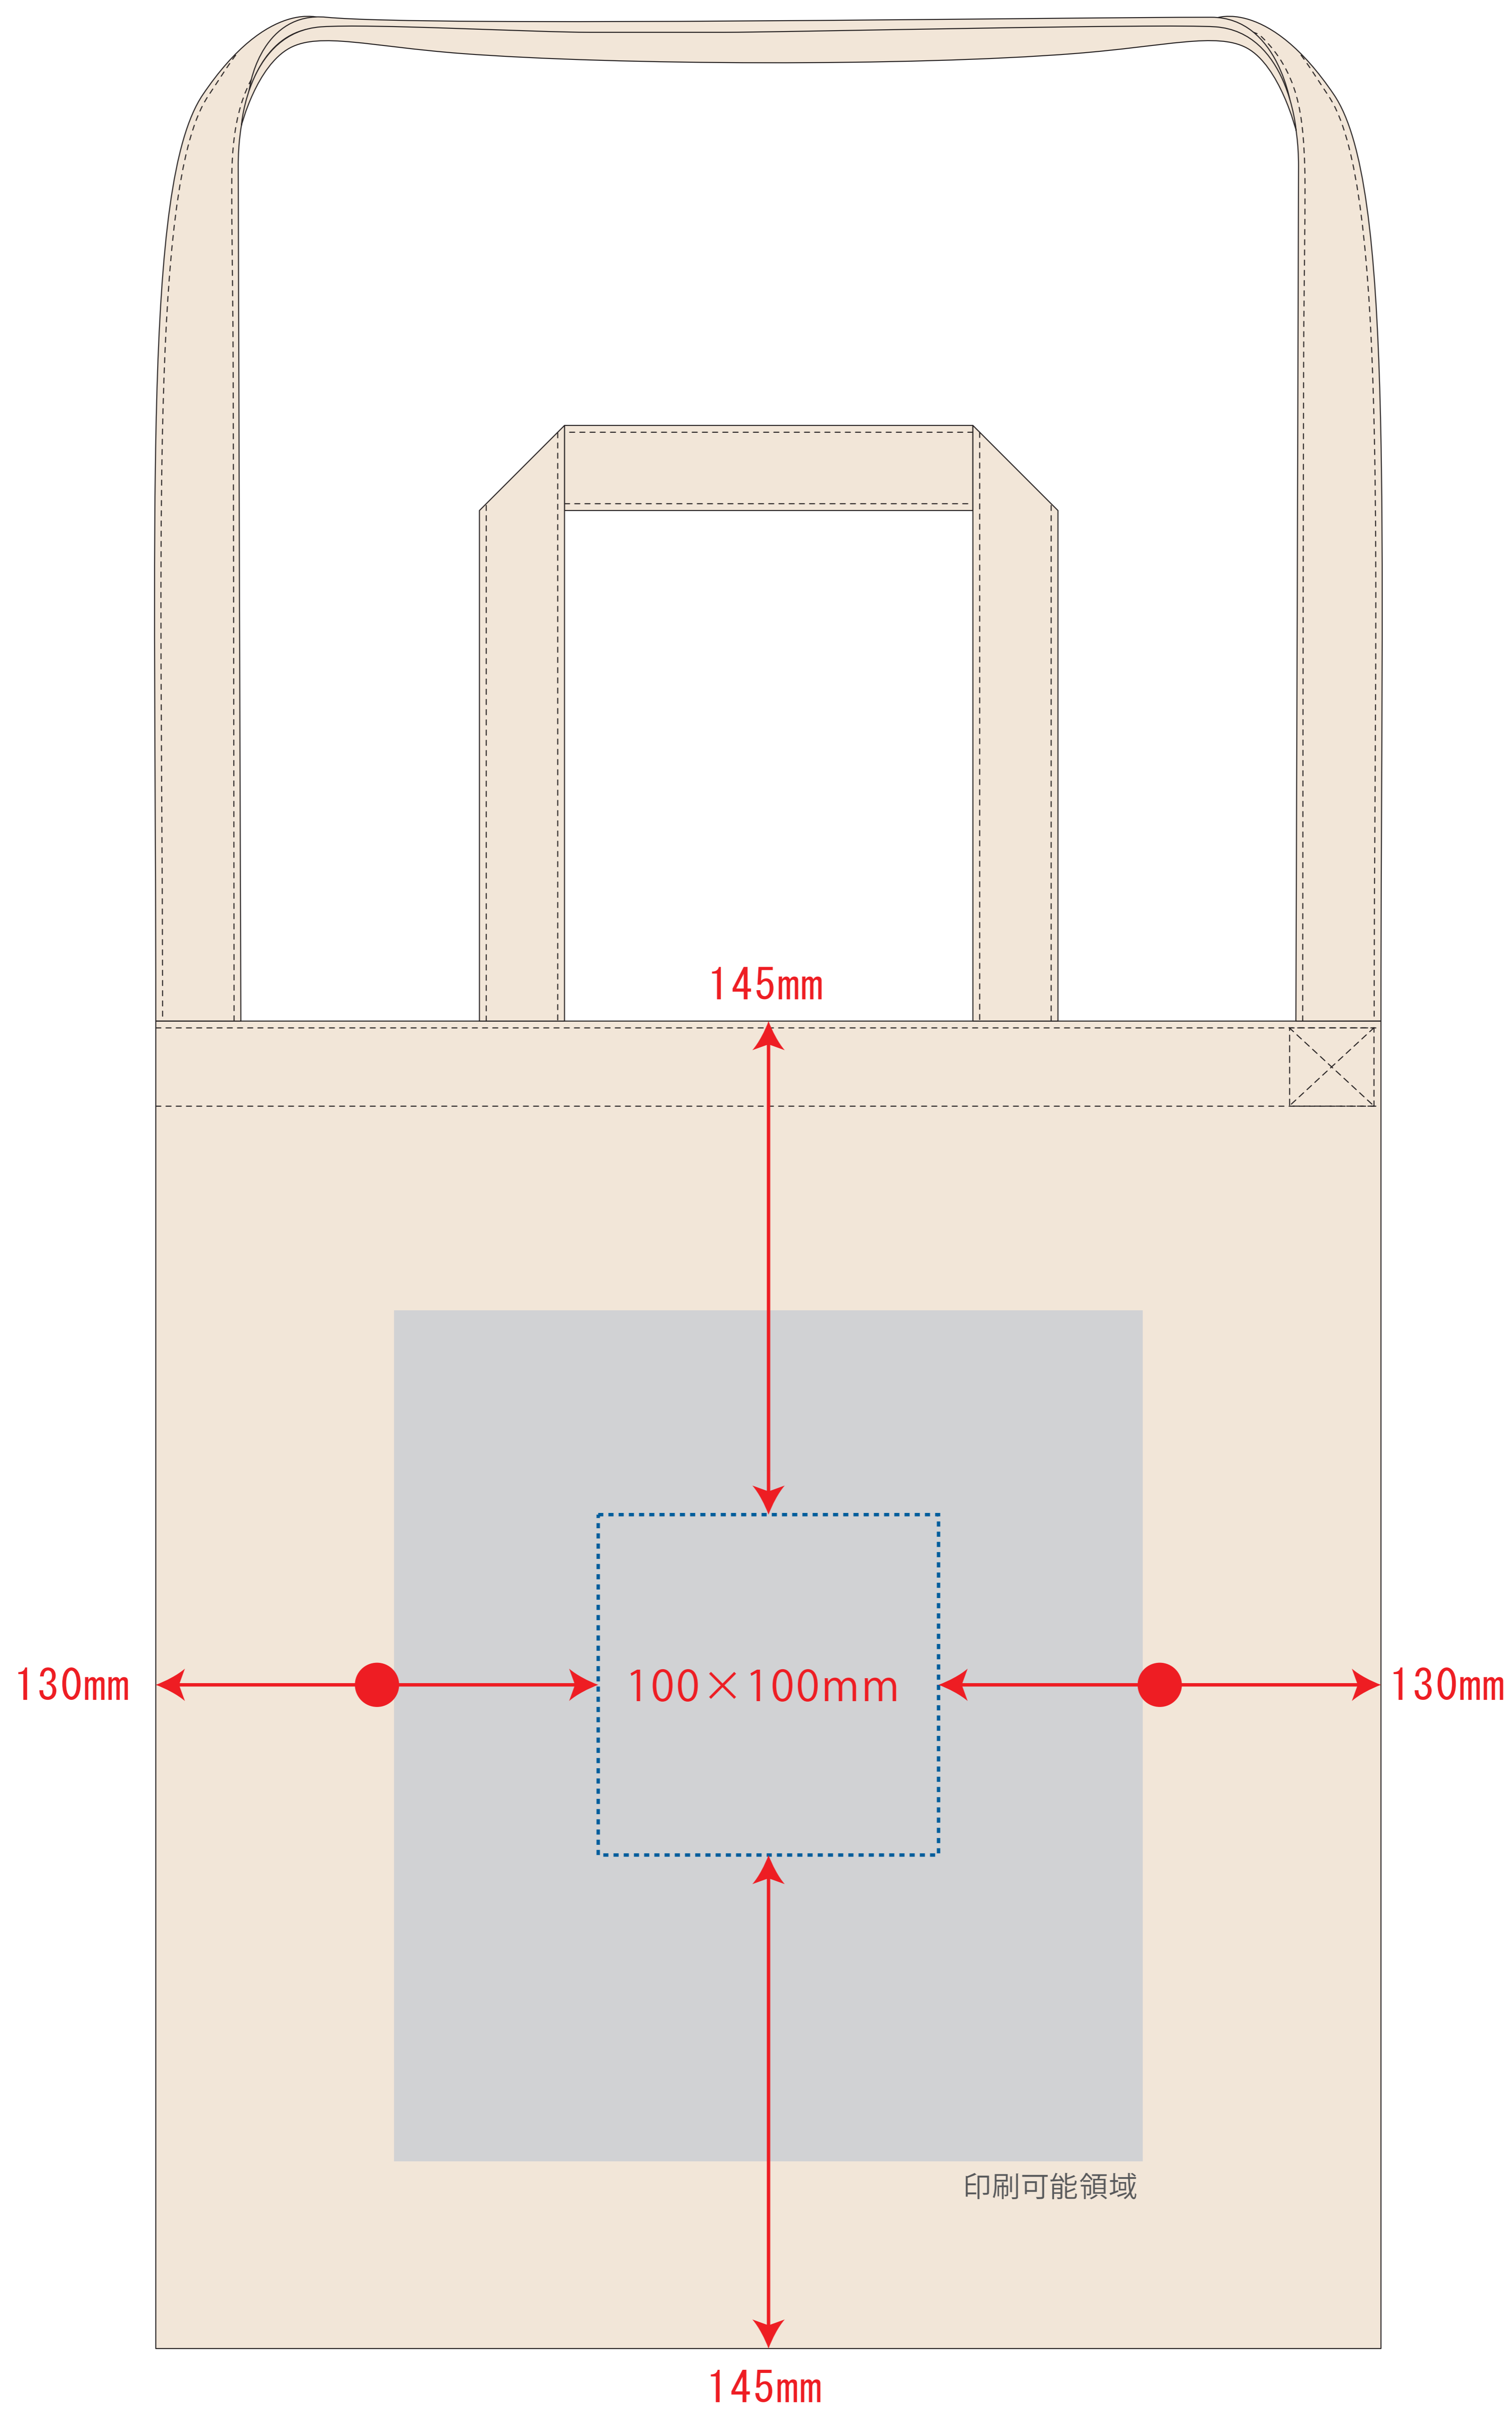

キャンバス2スタイルショルダートート

- クライアント:
 - 営業担当:
 - 制作担当:
 - 受注番号:
 - 納期: 2018年00月00日
 - ロット:
 - デザインサイズ: W000mm
 - 刷り色: 1C
 - 刷り位置: 図参照
- 版下原寸サイズ

※ナチュラルのみエコマークあり (内側)

デザインスペース: W220×H250 (mm)

■熱転写印刷 最大範囲: W220×H250 (mm) ※サイズアップは要見積もり