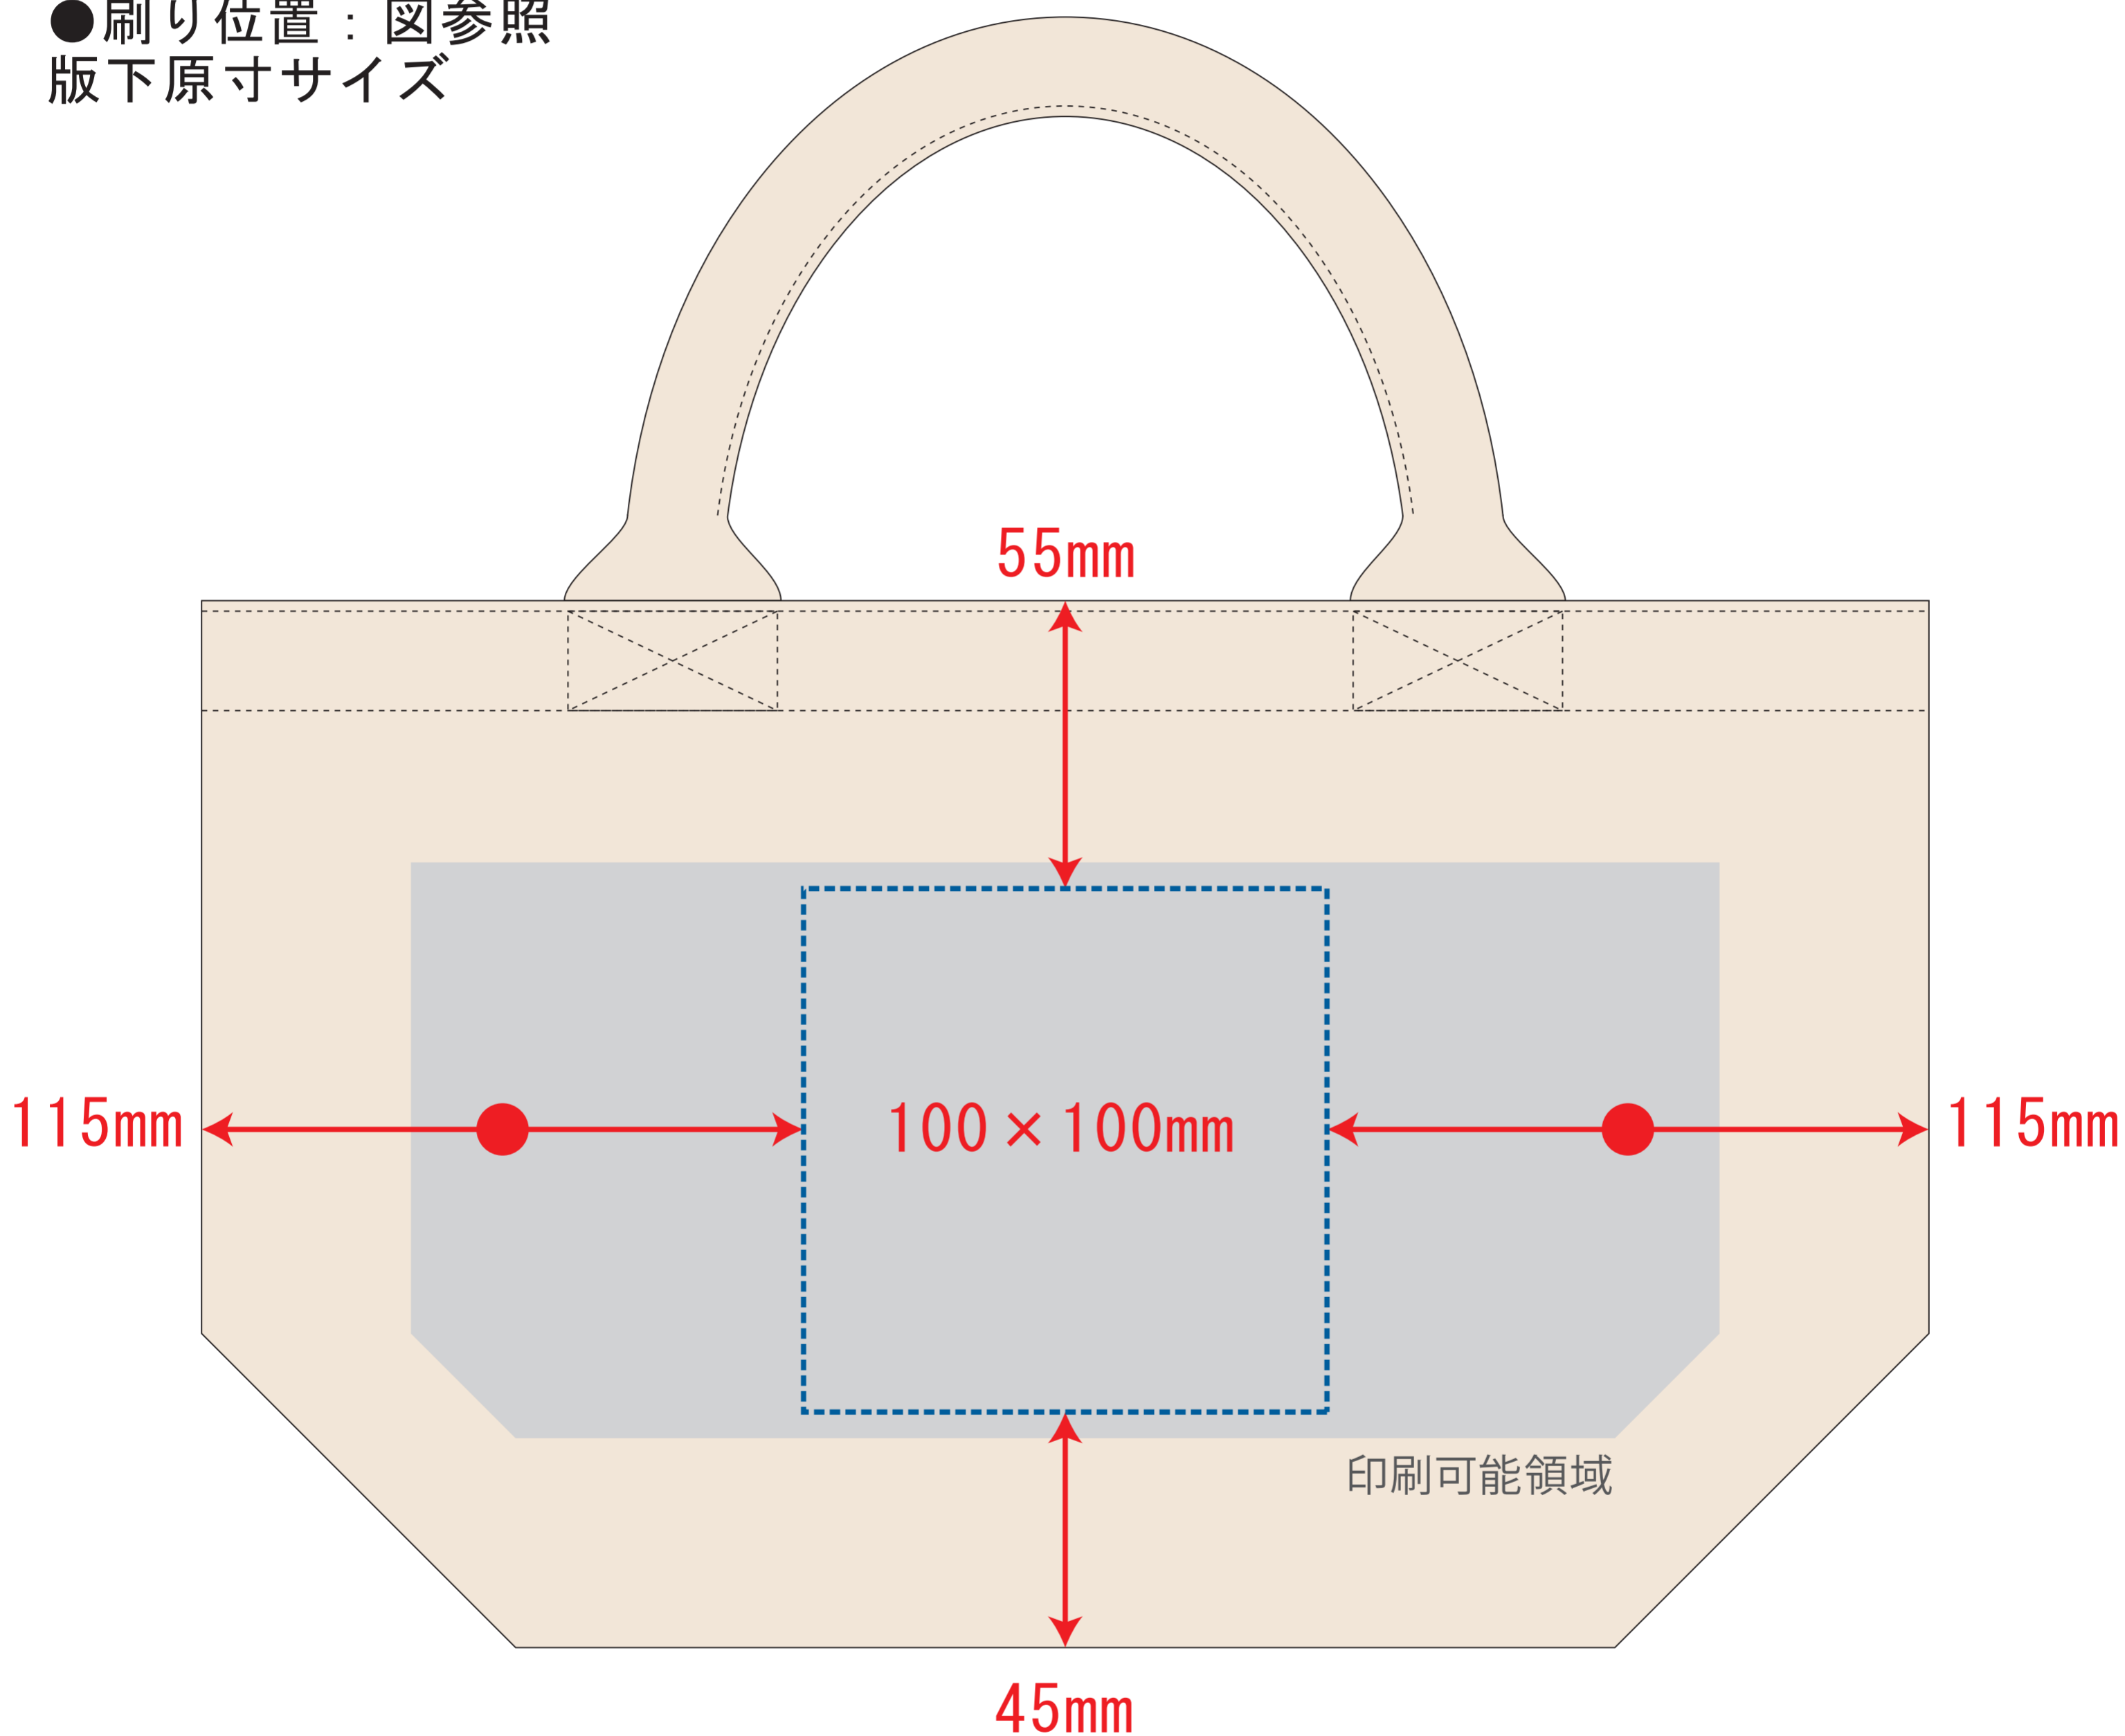

キャンバスガーデントート (S)

- クライアント：
- 営業担当：
- 制作担当：
- 受注番号：
- 納期：2021年00月00日
- ロット：
- デザインサイズ：W000mm
- 刷り色：熱転写
- 刷り位置：☒参照
版下原寸サイズ

制作上の注意点

- デザインサイズ:レイアウトの状態での寸法をご記入下さい。
- 刷り色:PANTONEまたはDICのチップでご指定下さい。
 - ※黒・白・金・銀はチップでのご指定はできません。
 - ※刷り色が白の場合、黒でレイアウトし、指示事項/刷り色の部分に「白」とご記入下さい。
- 刷り位置:寸法線はレイアウト位置に合わせて調整して下さい。
- プリントは点線部分、網掛けの刷り範囲  以内をお願い致します。(ベースの材質、又はデザインによりベタ面が多い場合、線が細かい場合等、調整が必要な場合がございます。)
- 細かい文字などは素材の関係上かすれたり、つぶれてしまう場合がございます。
- ベース素材のカラーにより、印刷色の仕上りが若干変わる場合がございます。

※画像データをご使用の際の注意点

- 原寸600dpiのモノクロ2階調の画像データをレイアウトして下さい。
- 画像データは別途添付して下さい。(pdfデータにリンクしたもの)

※ナチュラルのみエコマーク有り (内側)

デザインスペース：W250×H110 (mm)

■熱転写印刷 最大範囲：W250×H110 (mm) ※サイズアップは要見積もり