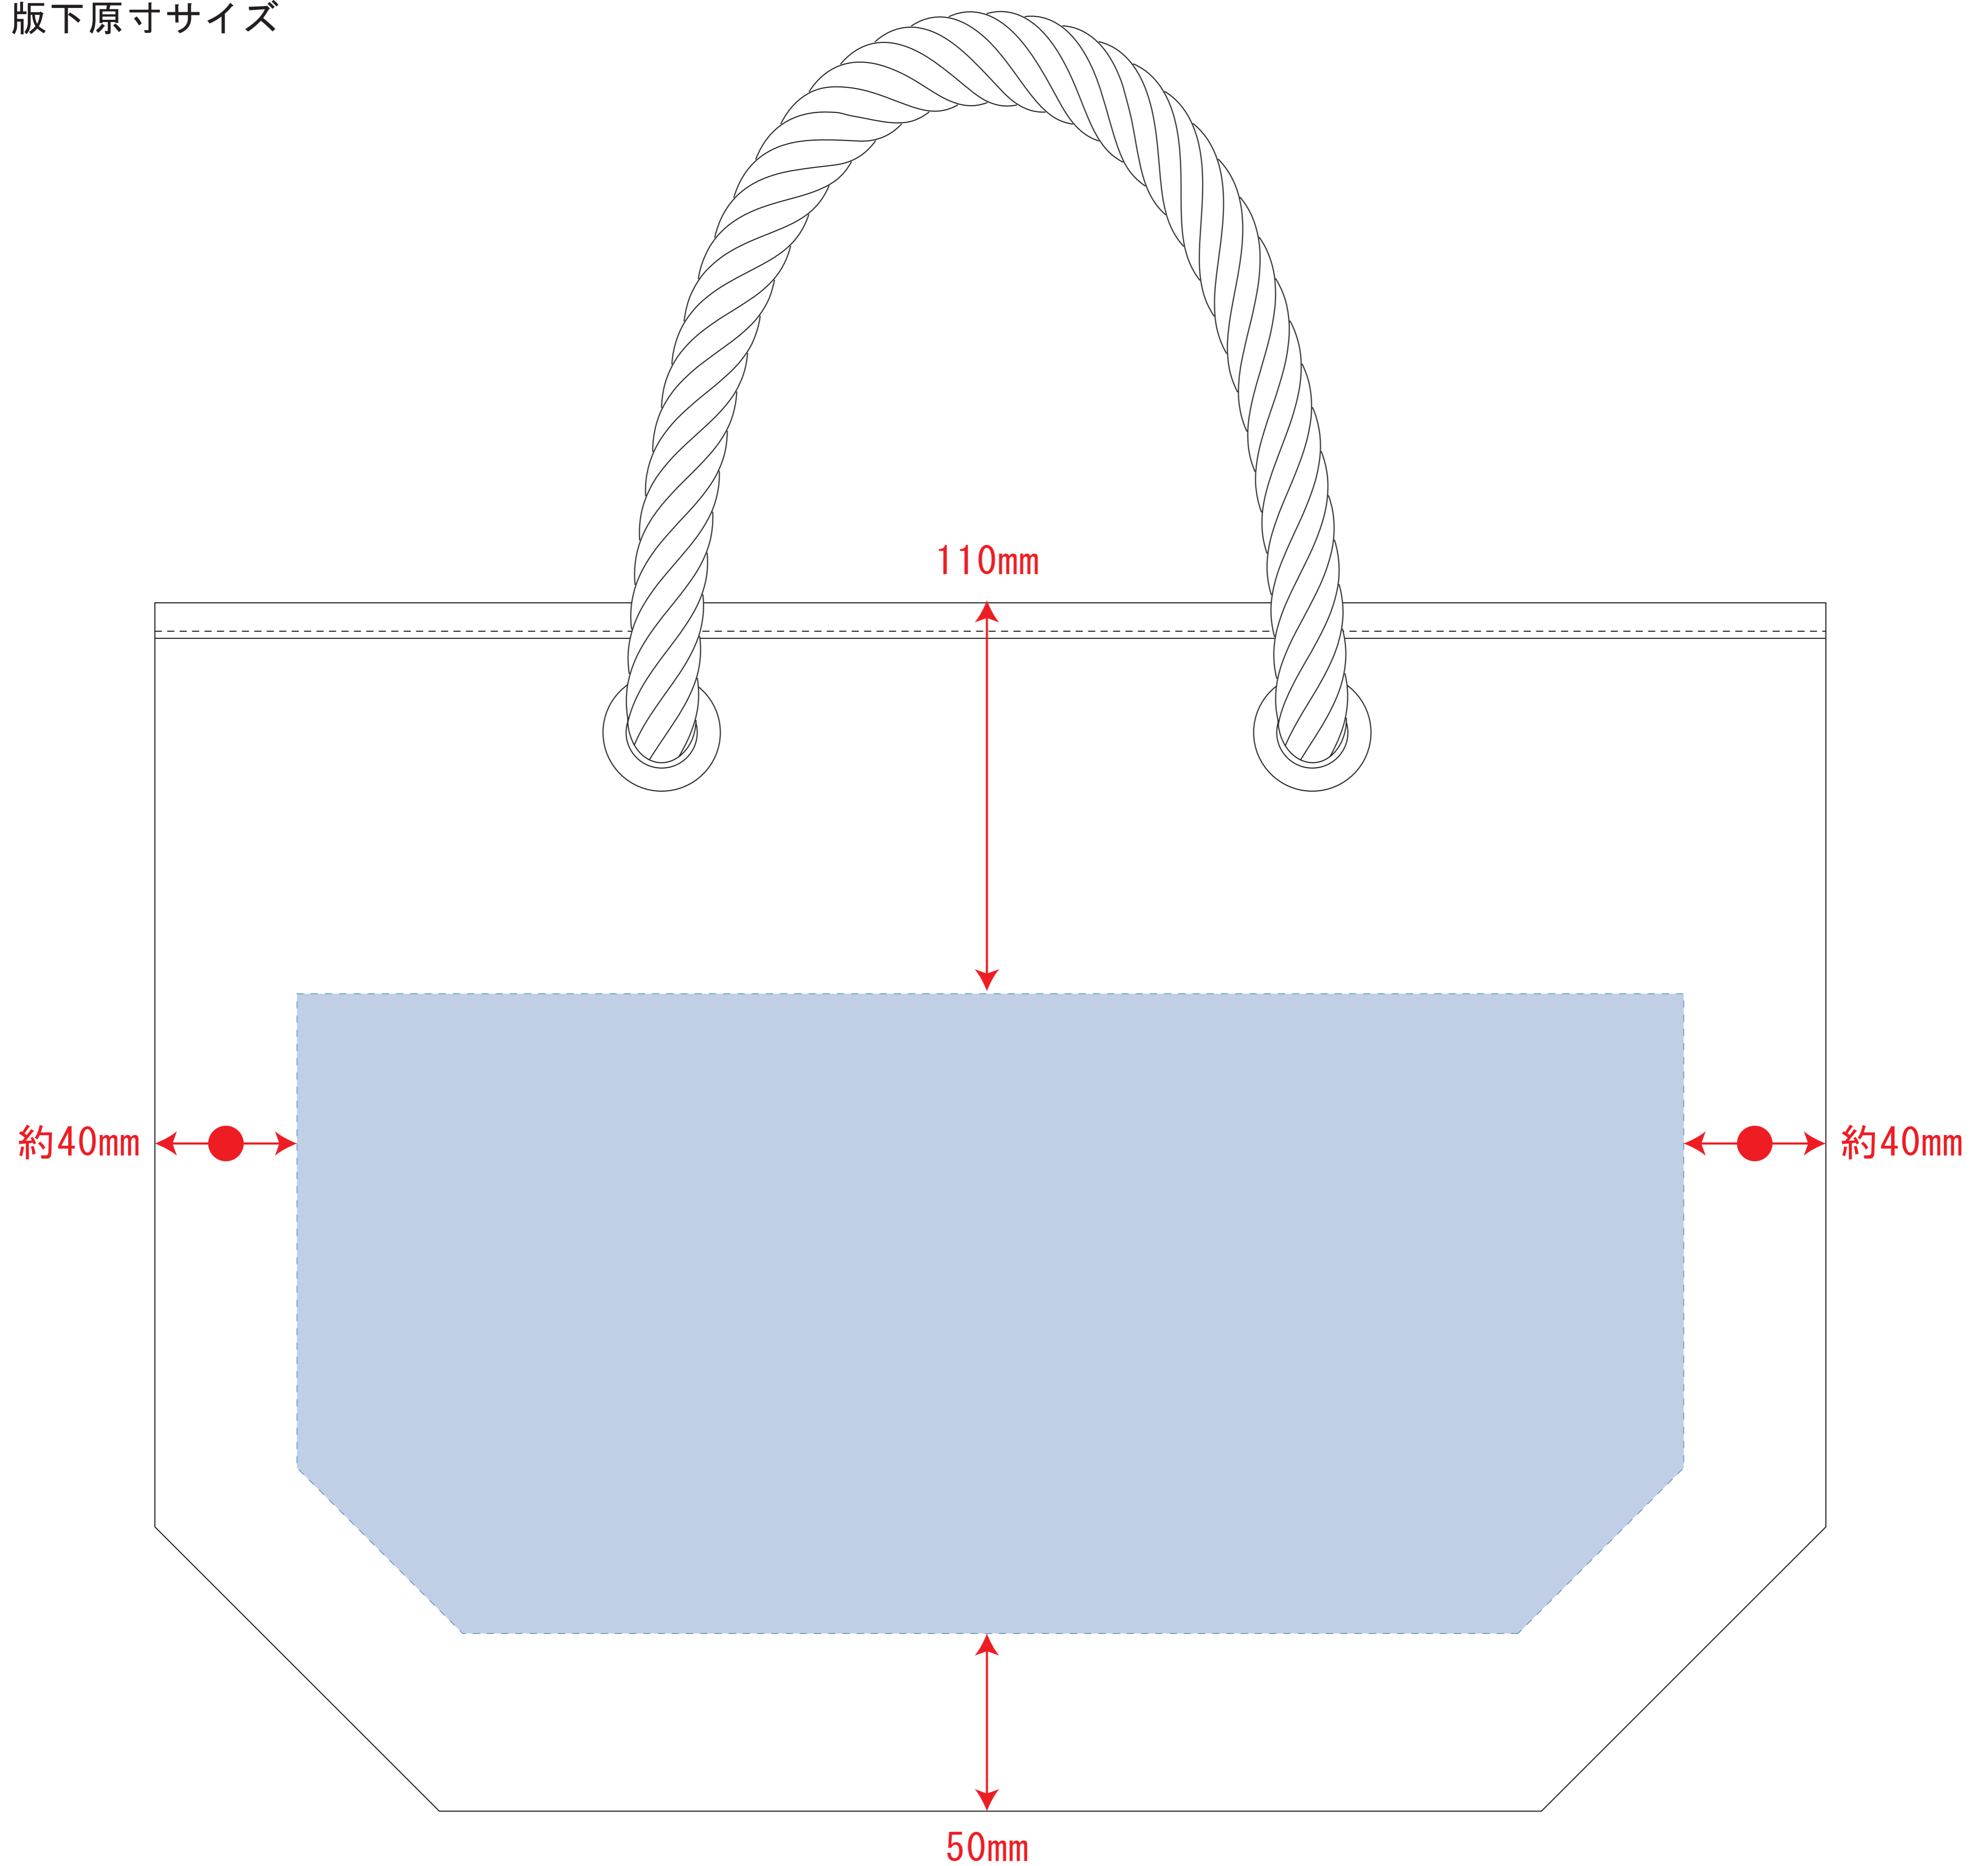

# キャンバスマリントート (M)

- クライアント:
  - 営業担当:
  - 制作担当:
  - 受注番号:
  - 納期: 2018年00月00日
  - ロット:
  - デザインサイズ: W000mm
  - 刷り色: 1C
  - 刷り位置: 図参照
- 版下原寸サイズ

レイアウト可能範囲 : W390 × H180 (mm)

■シルク印刷 最大範囲 : W250 × H180 (mm)

■熱転写印刷 最大範囲 : W250 × H180 (mm)