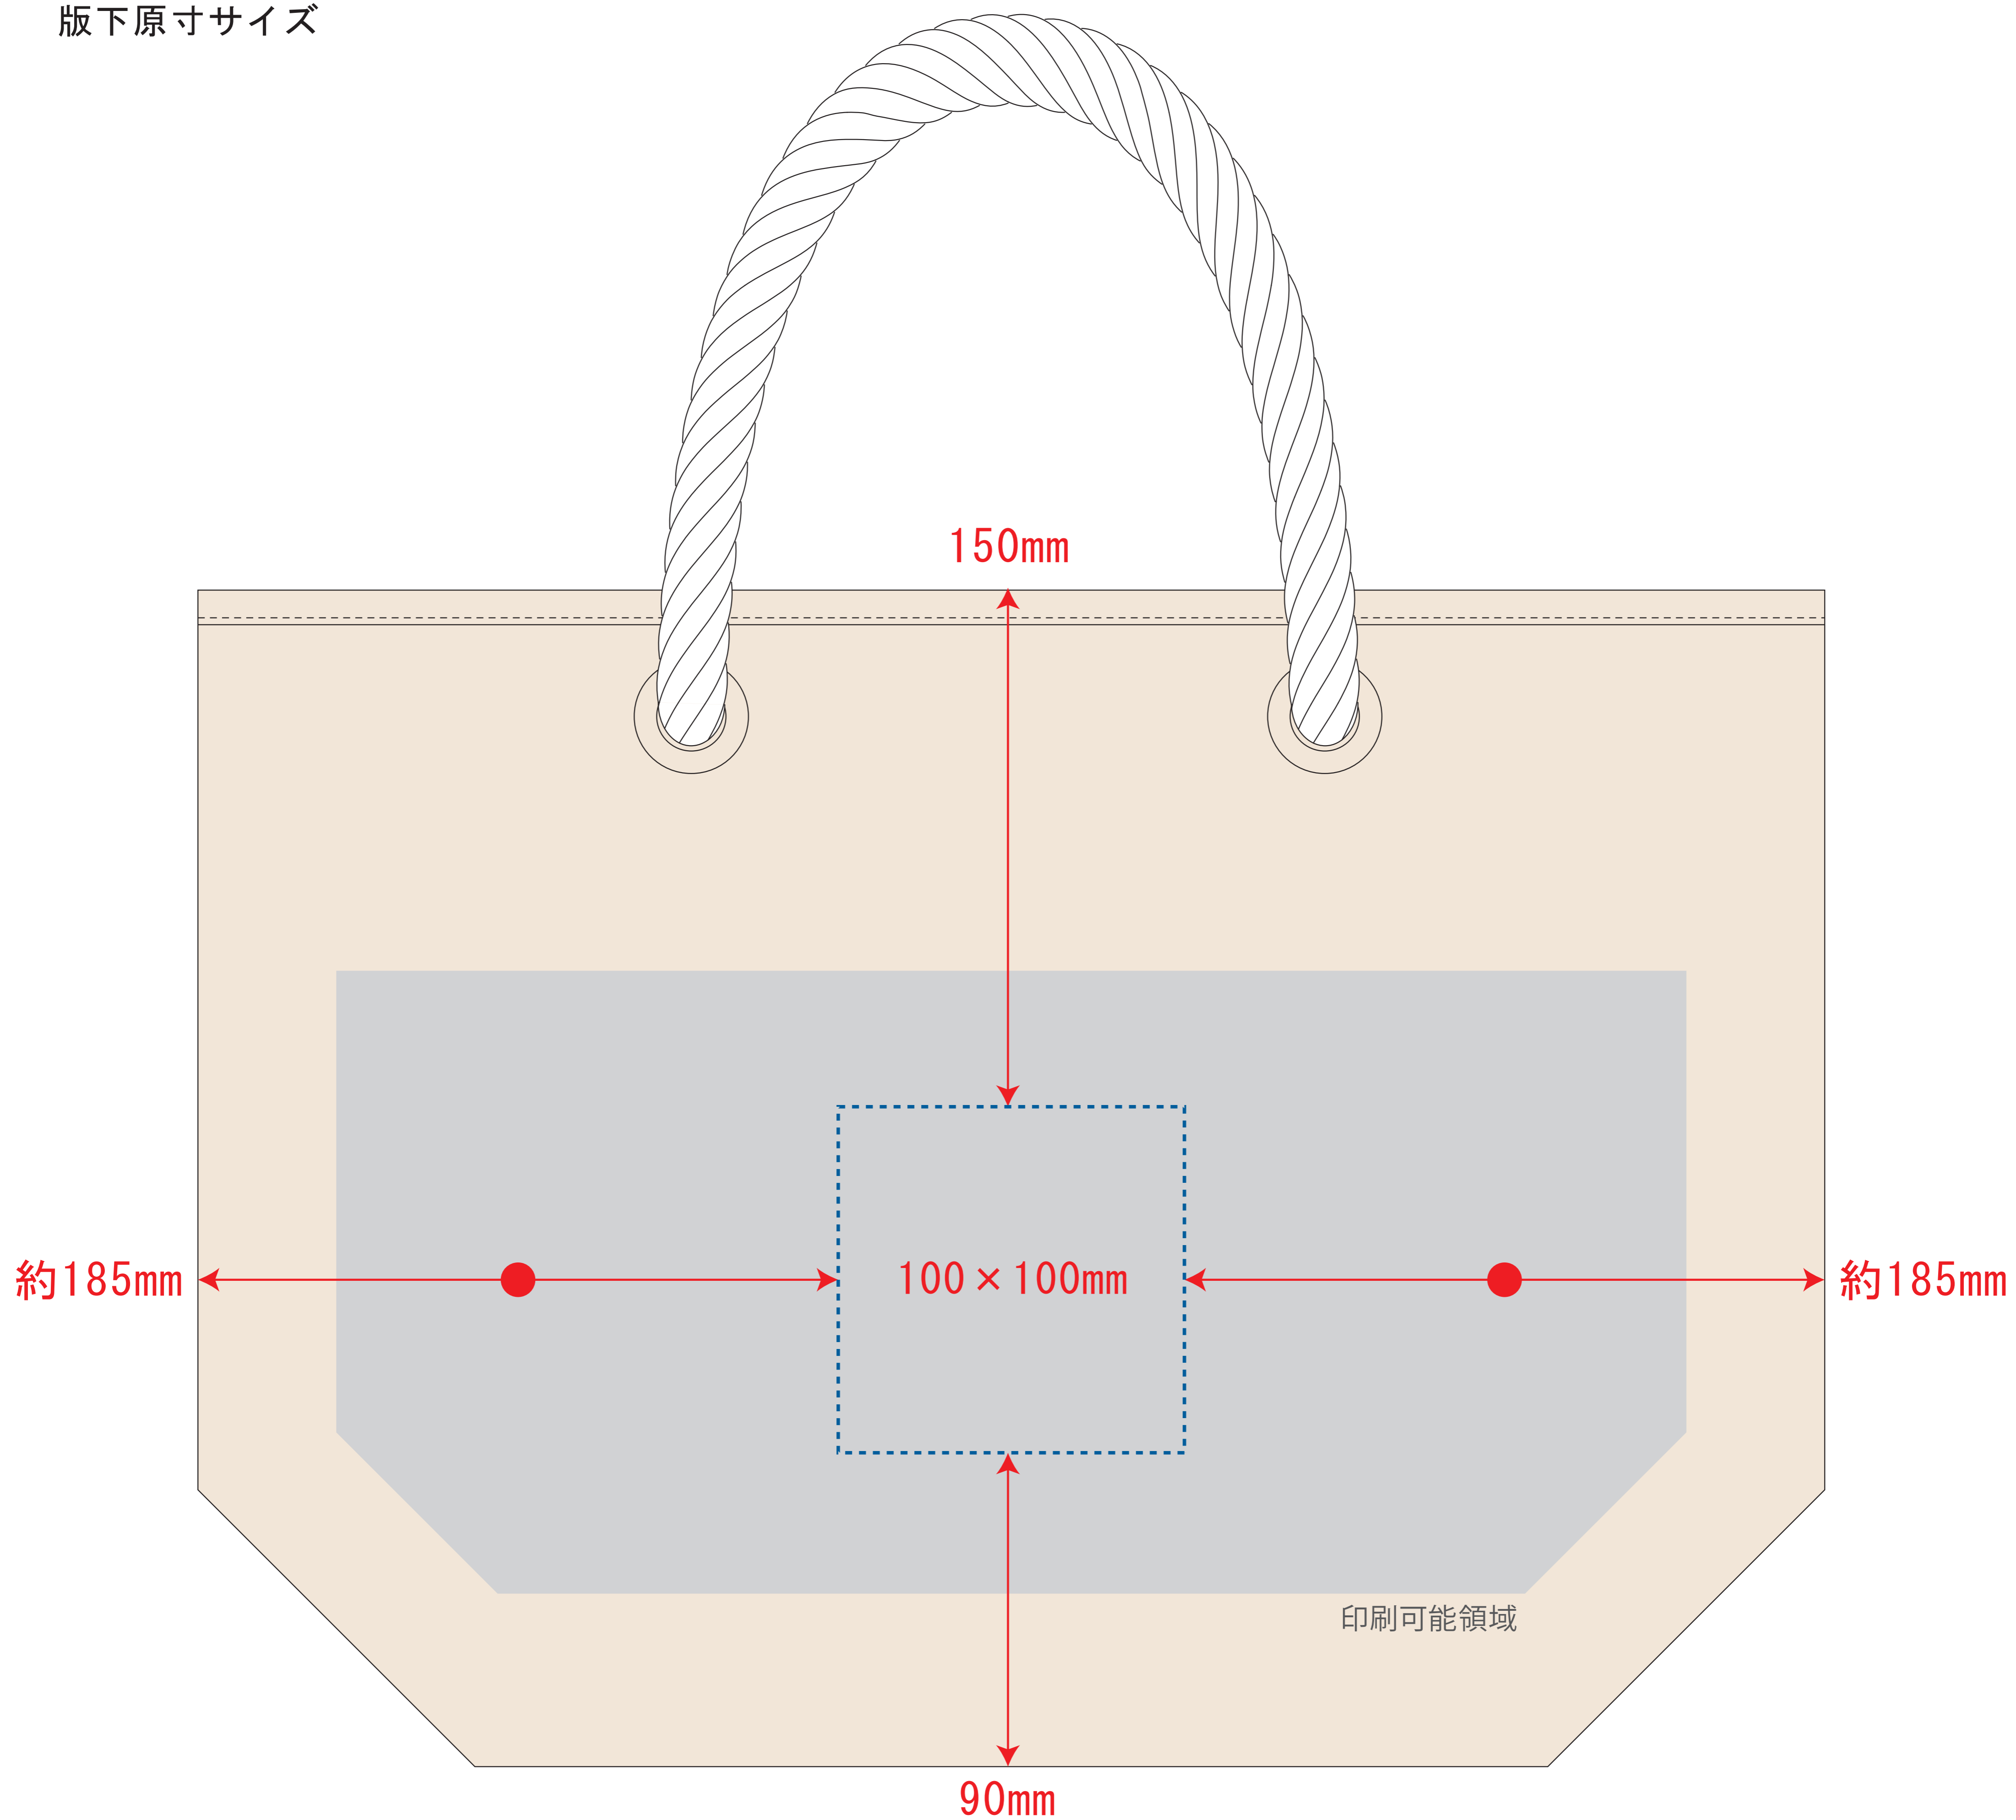

キャンバスマリントート (M)

- クライアント:
 - 営業担当:
 - 制作担当:
 - 受注番号:
 - 納期: 2021年00月00日
 - ロット:
 - デザインサイズ: W000mm
 - 刷り色: 熱転写
 - 刷り位置: 図参照
- 版下原寸サイズ

デザインスペース : W390 × H180 (mm)

■熱転写印刷 最大範囲 : W250 × H180 (mm) ※サイズアップは要見積もり