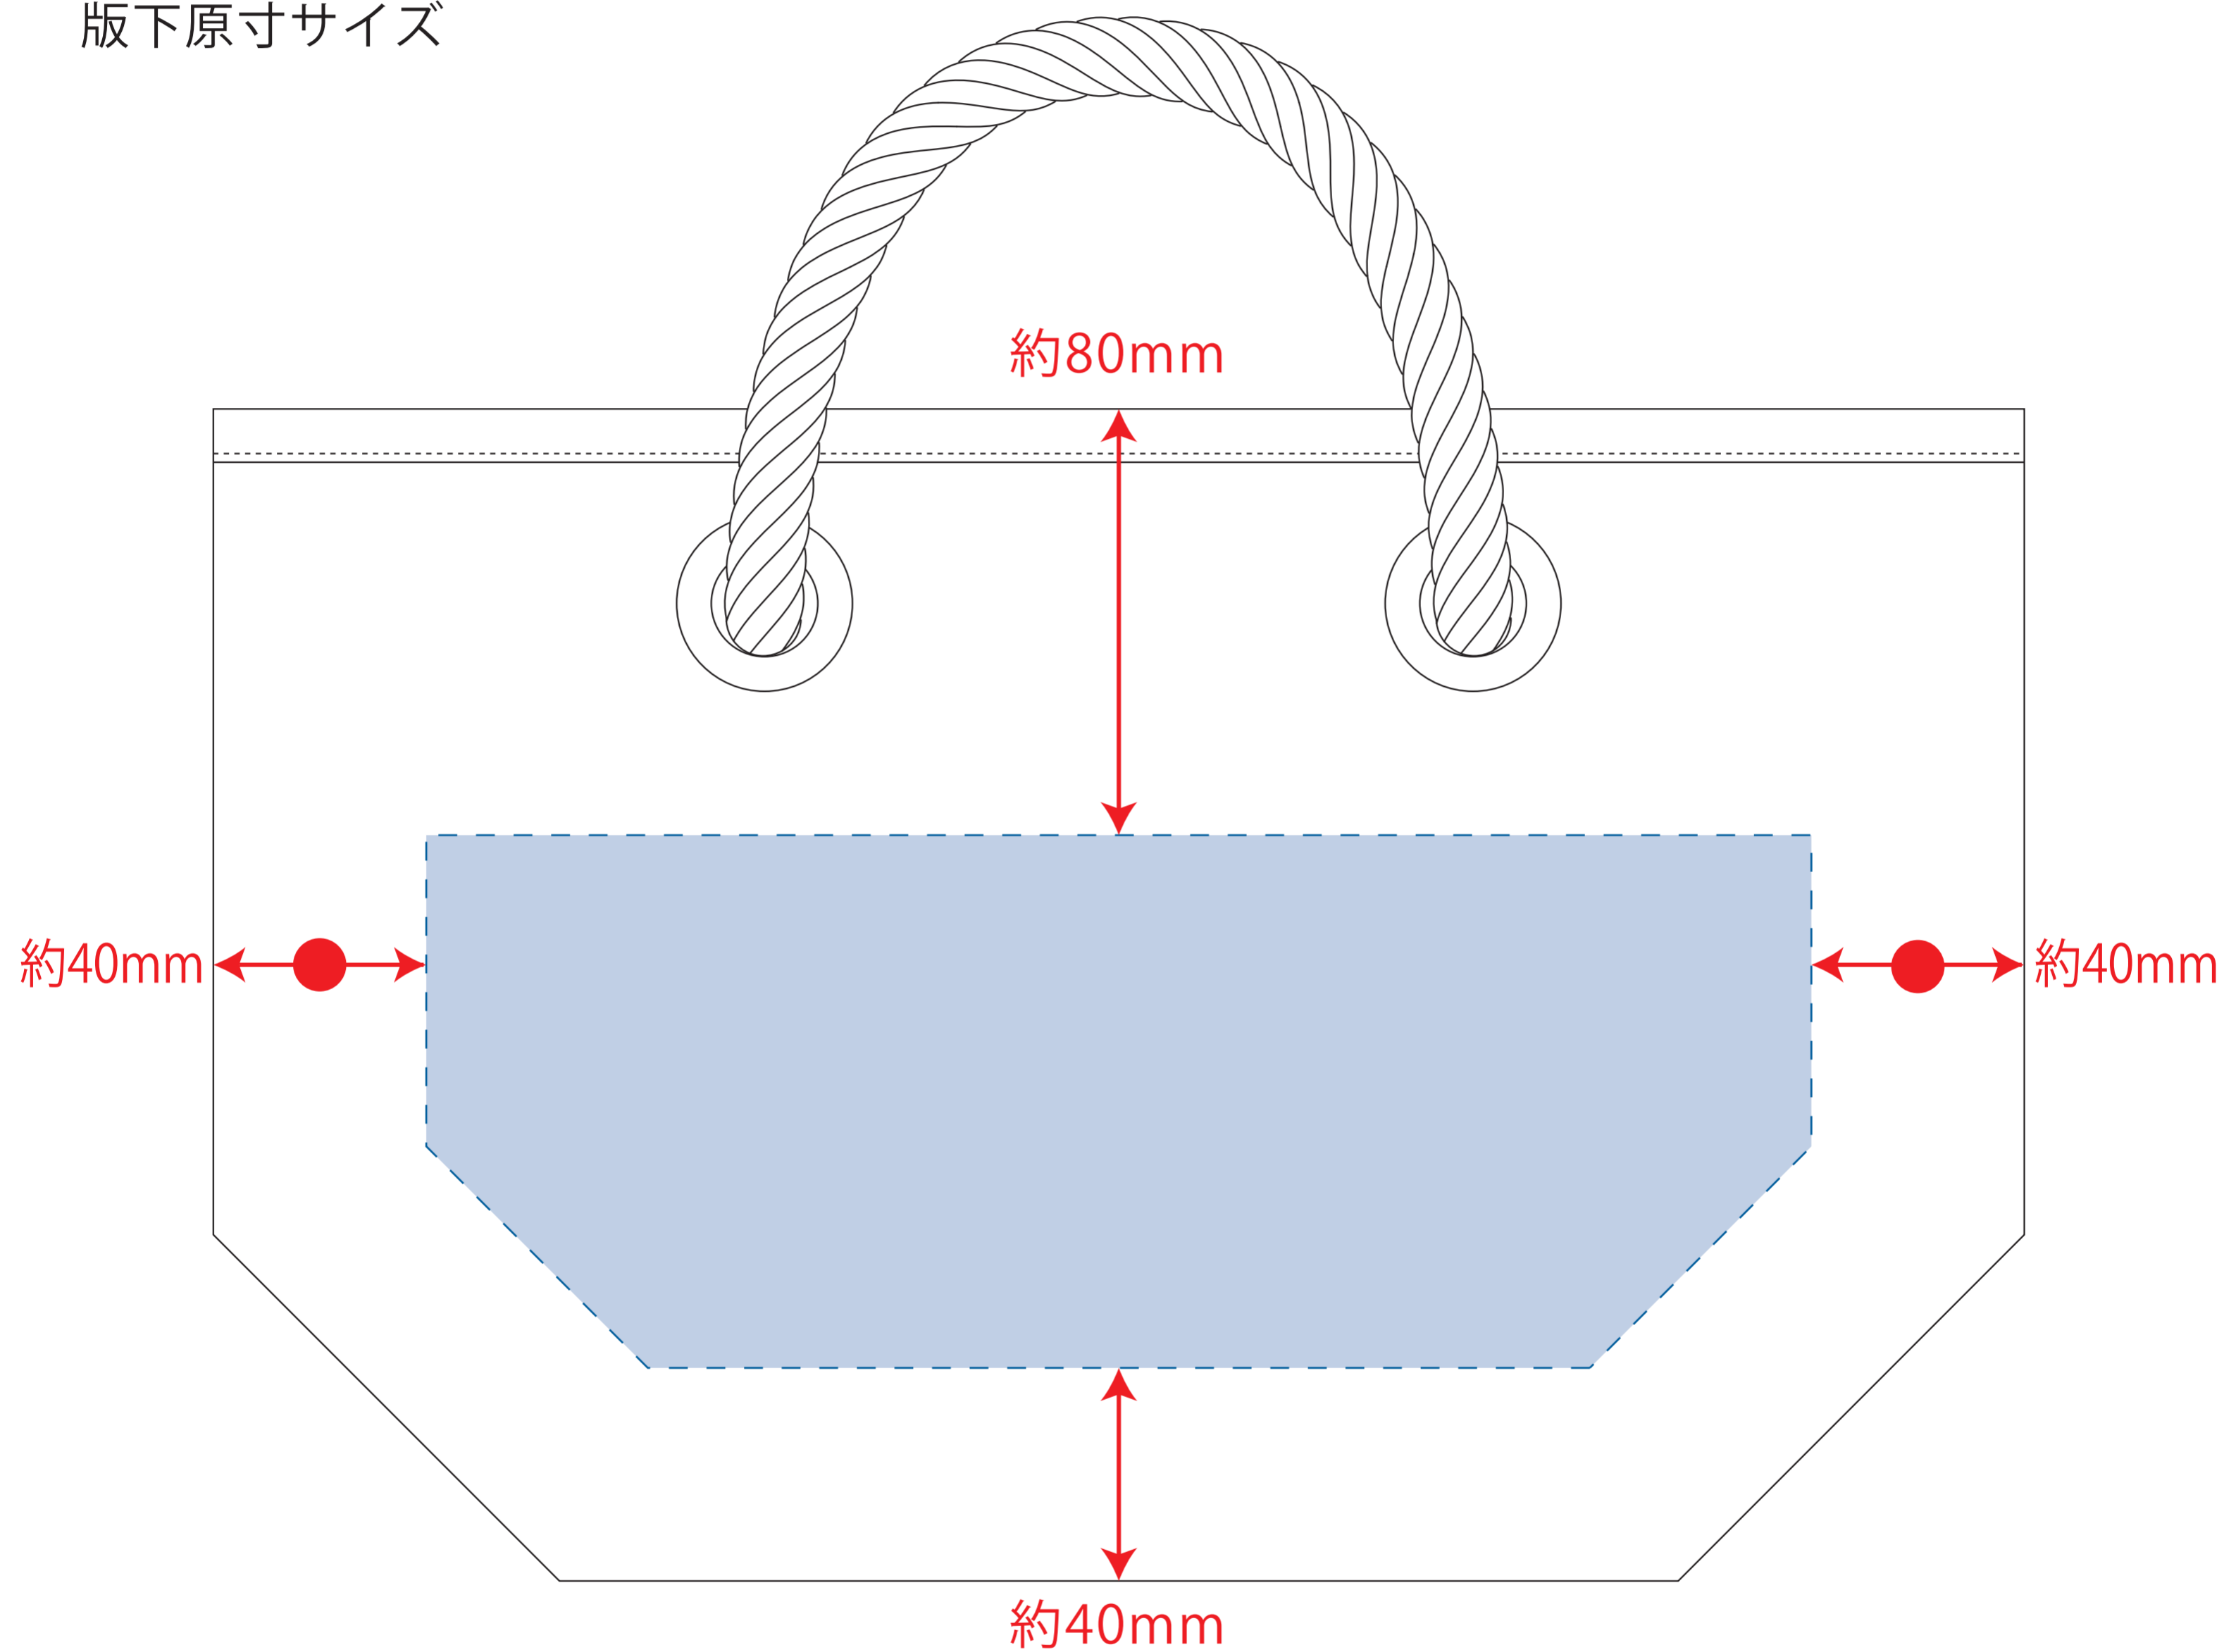

キャンバスマリントート (S)

- クライアント：
 - 営業担当：
 - 制作担当：
 - 受注番号：
 - 納期：2018年00月00日
 - ロット：
 - デザインサイズ：W000mm
 - 刷り色：1C
 - 刷り位置：☒参照
- 版下原寸サイズ

レイアウト可能範囲：W260×H100 (mm)

■シルク印刷 最大範囲：W260×H100 (mm)

■熱転写印刷 最大範囲：W260×H100 (mm)