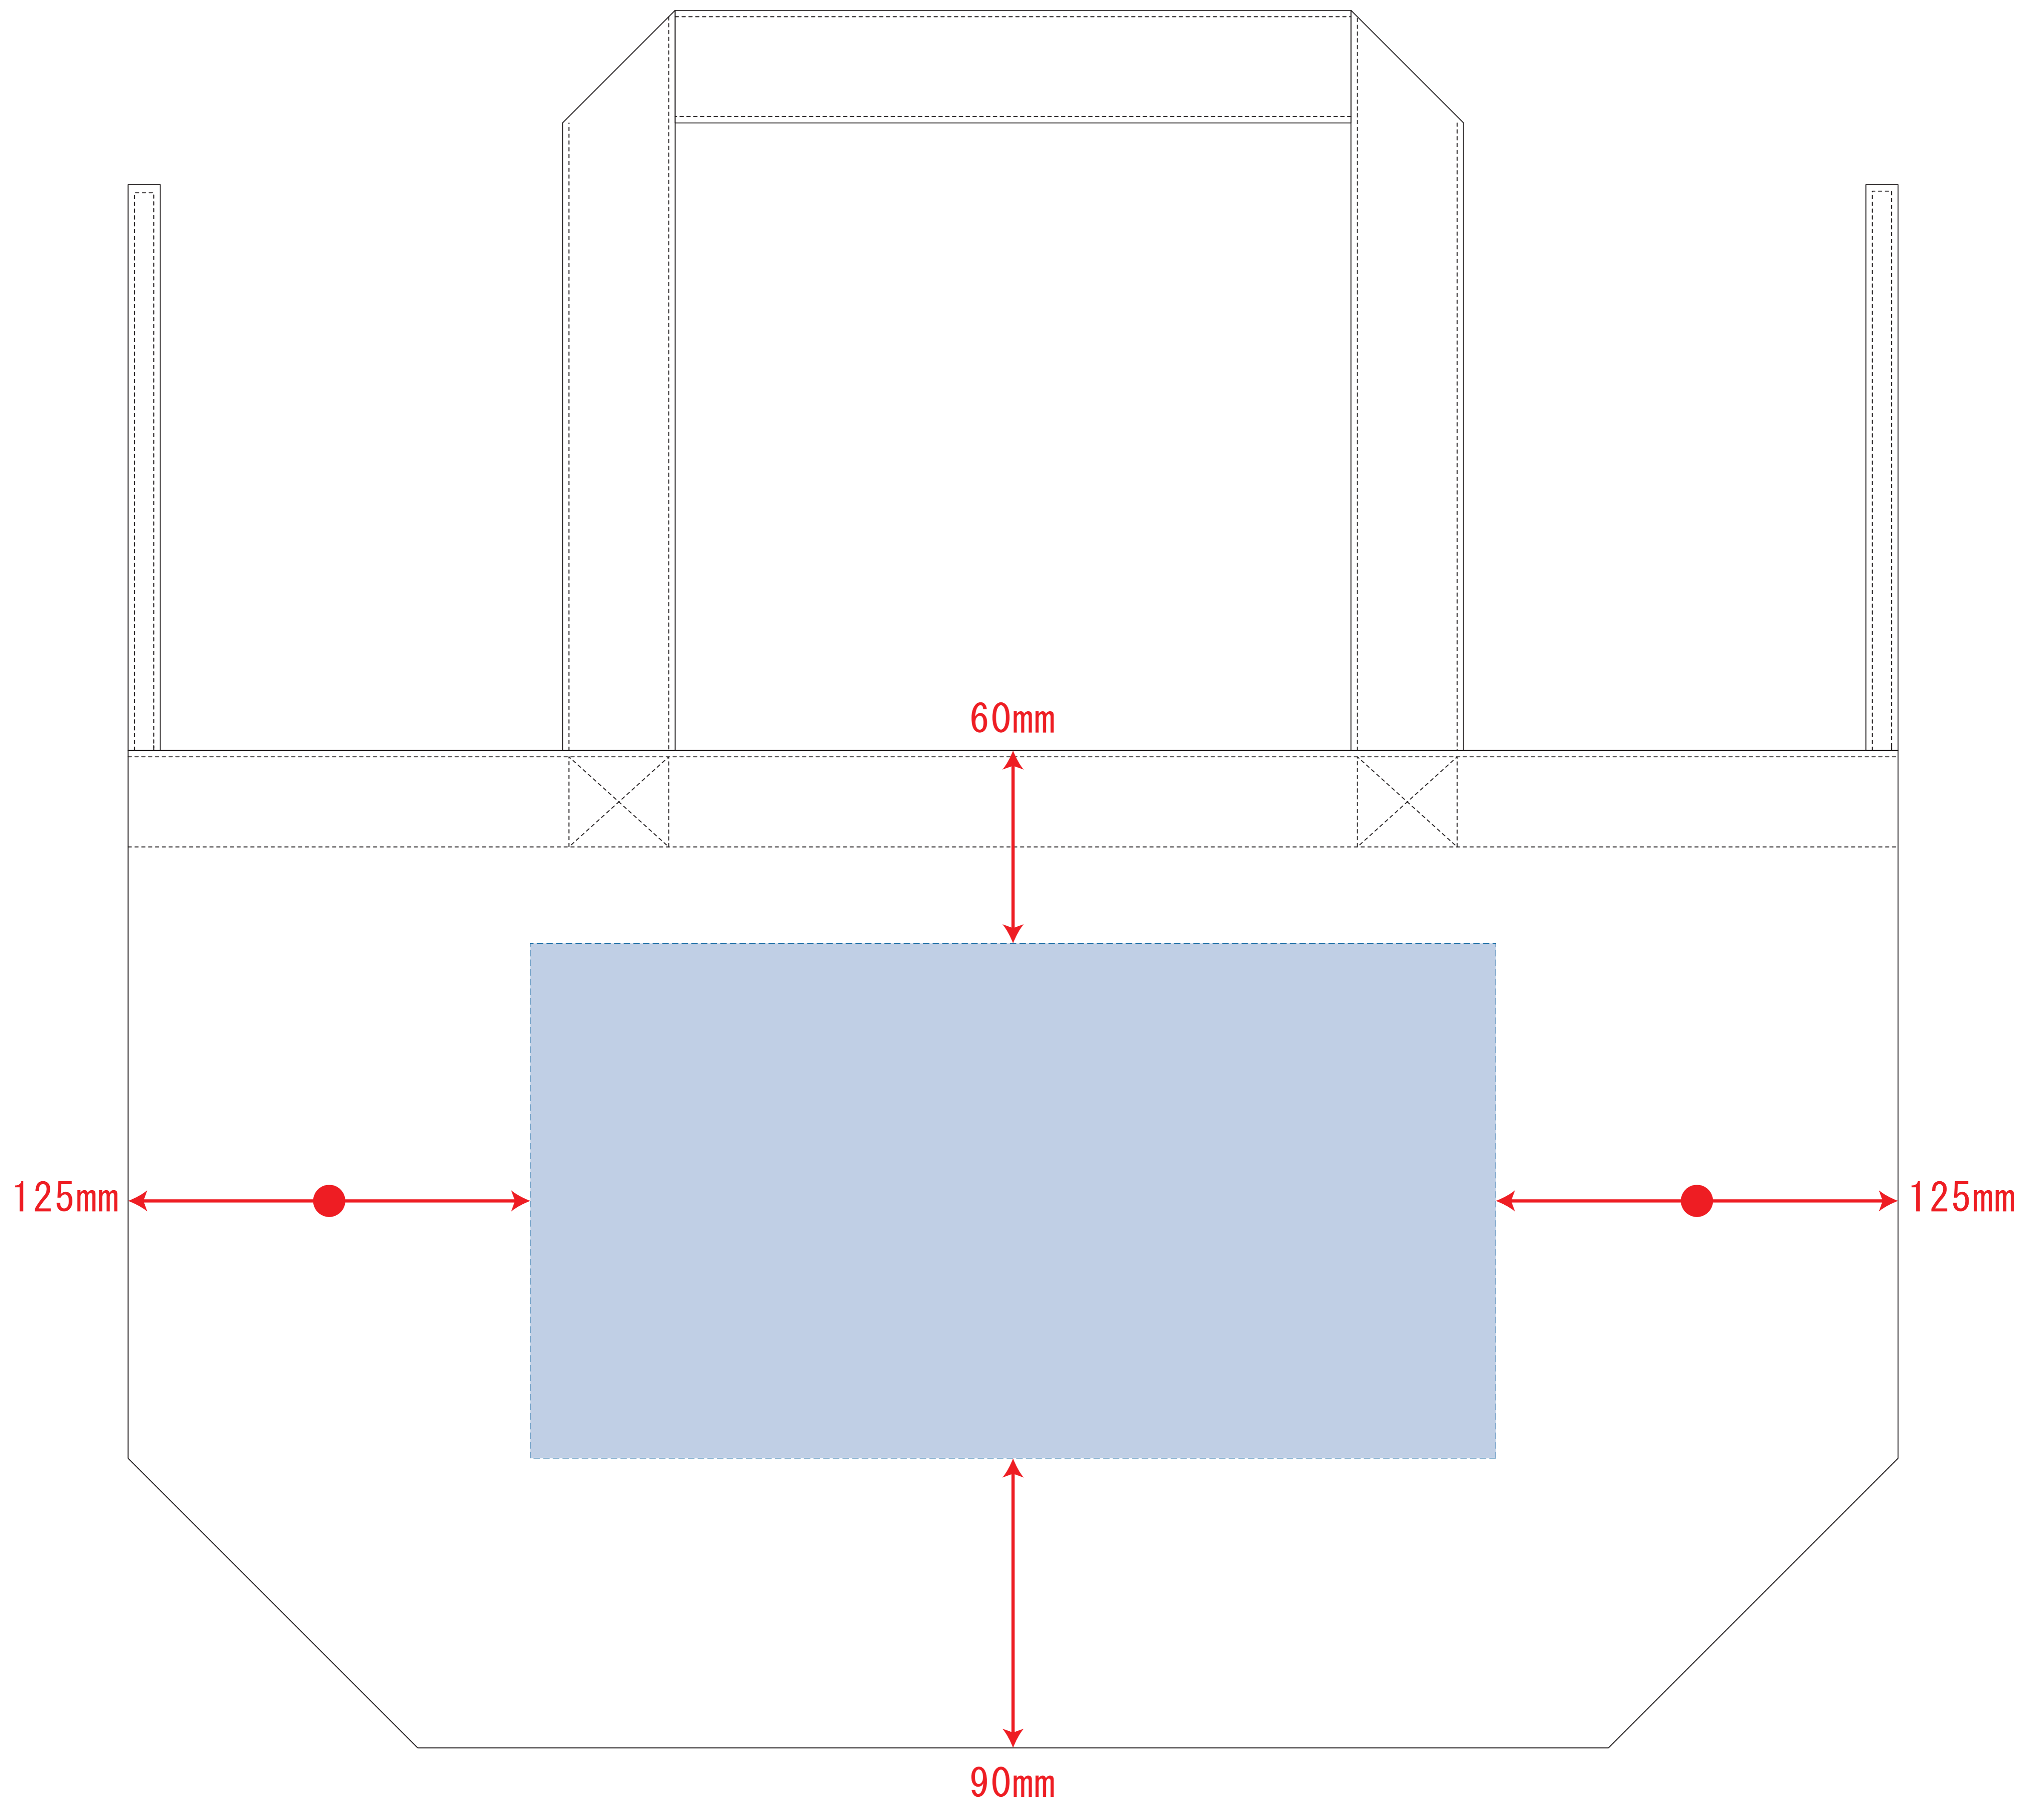

# コットンリネンひも付たっぷりトート

- クライアント：
  - 営業担当：
  - 制作担当：
  - 受注番号：
  - 納期：2018年00月00日
  - ロット：
  - デザインサイズ：W000mm
  - 刷り色：1C
  - 刷り位置：図参照
- 版下原寸サイズ

※ベタ印刷不可

レイアウト可能範囲：W300×H160 (mm)

■シルク印刷 最大範囲：W300×H160 (mm)

■熱転写印刷 最大範囲：W300×H160 (mm)