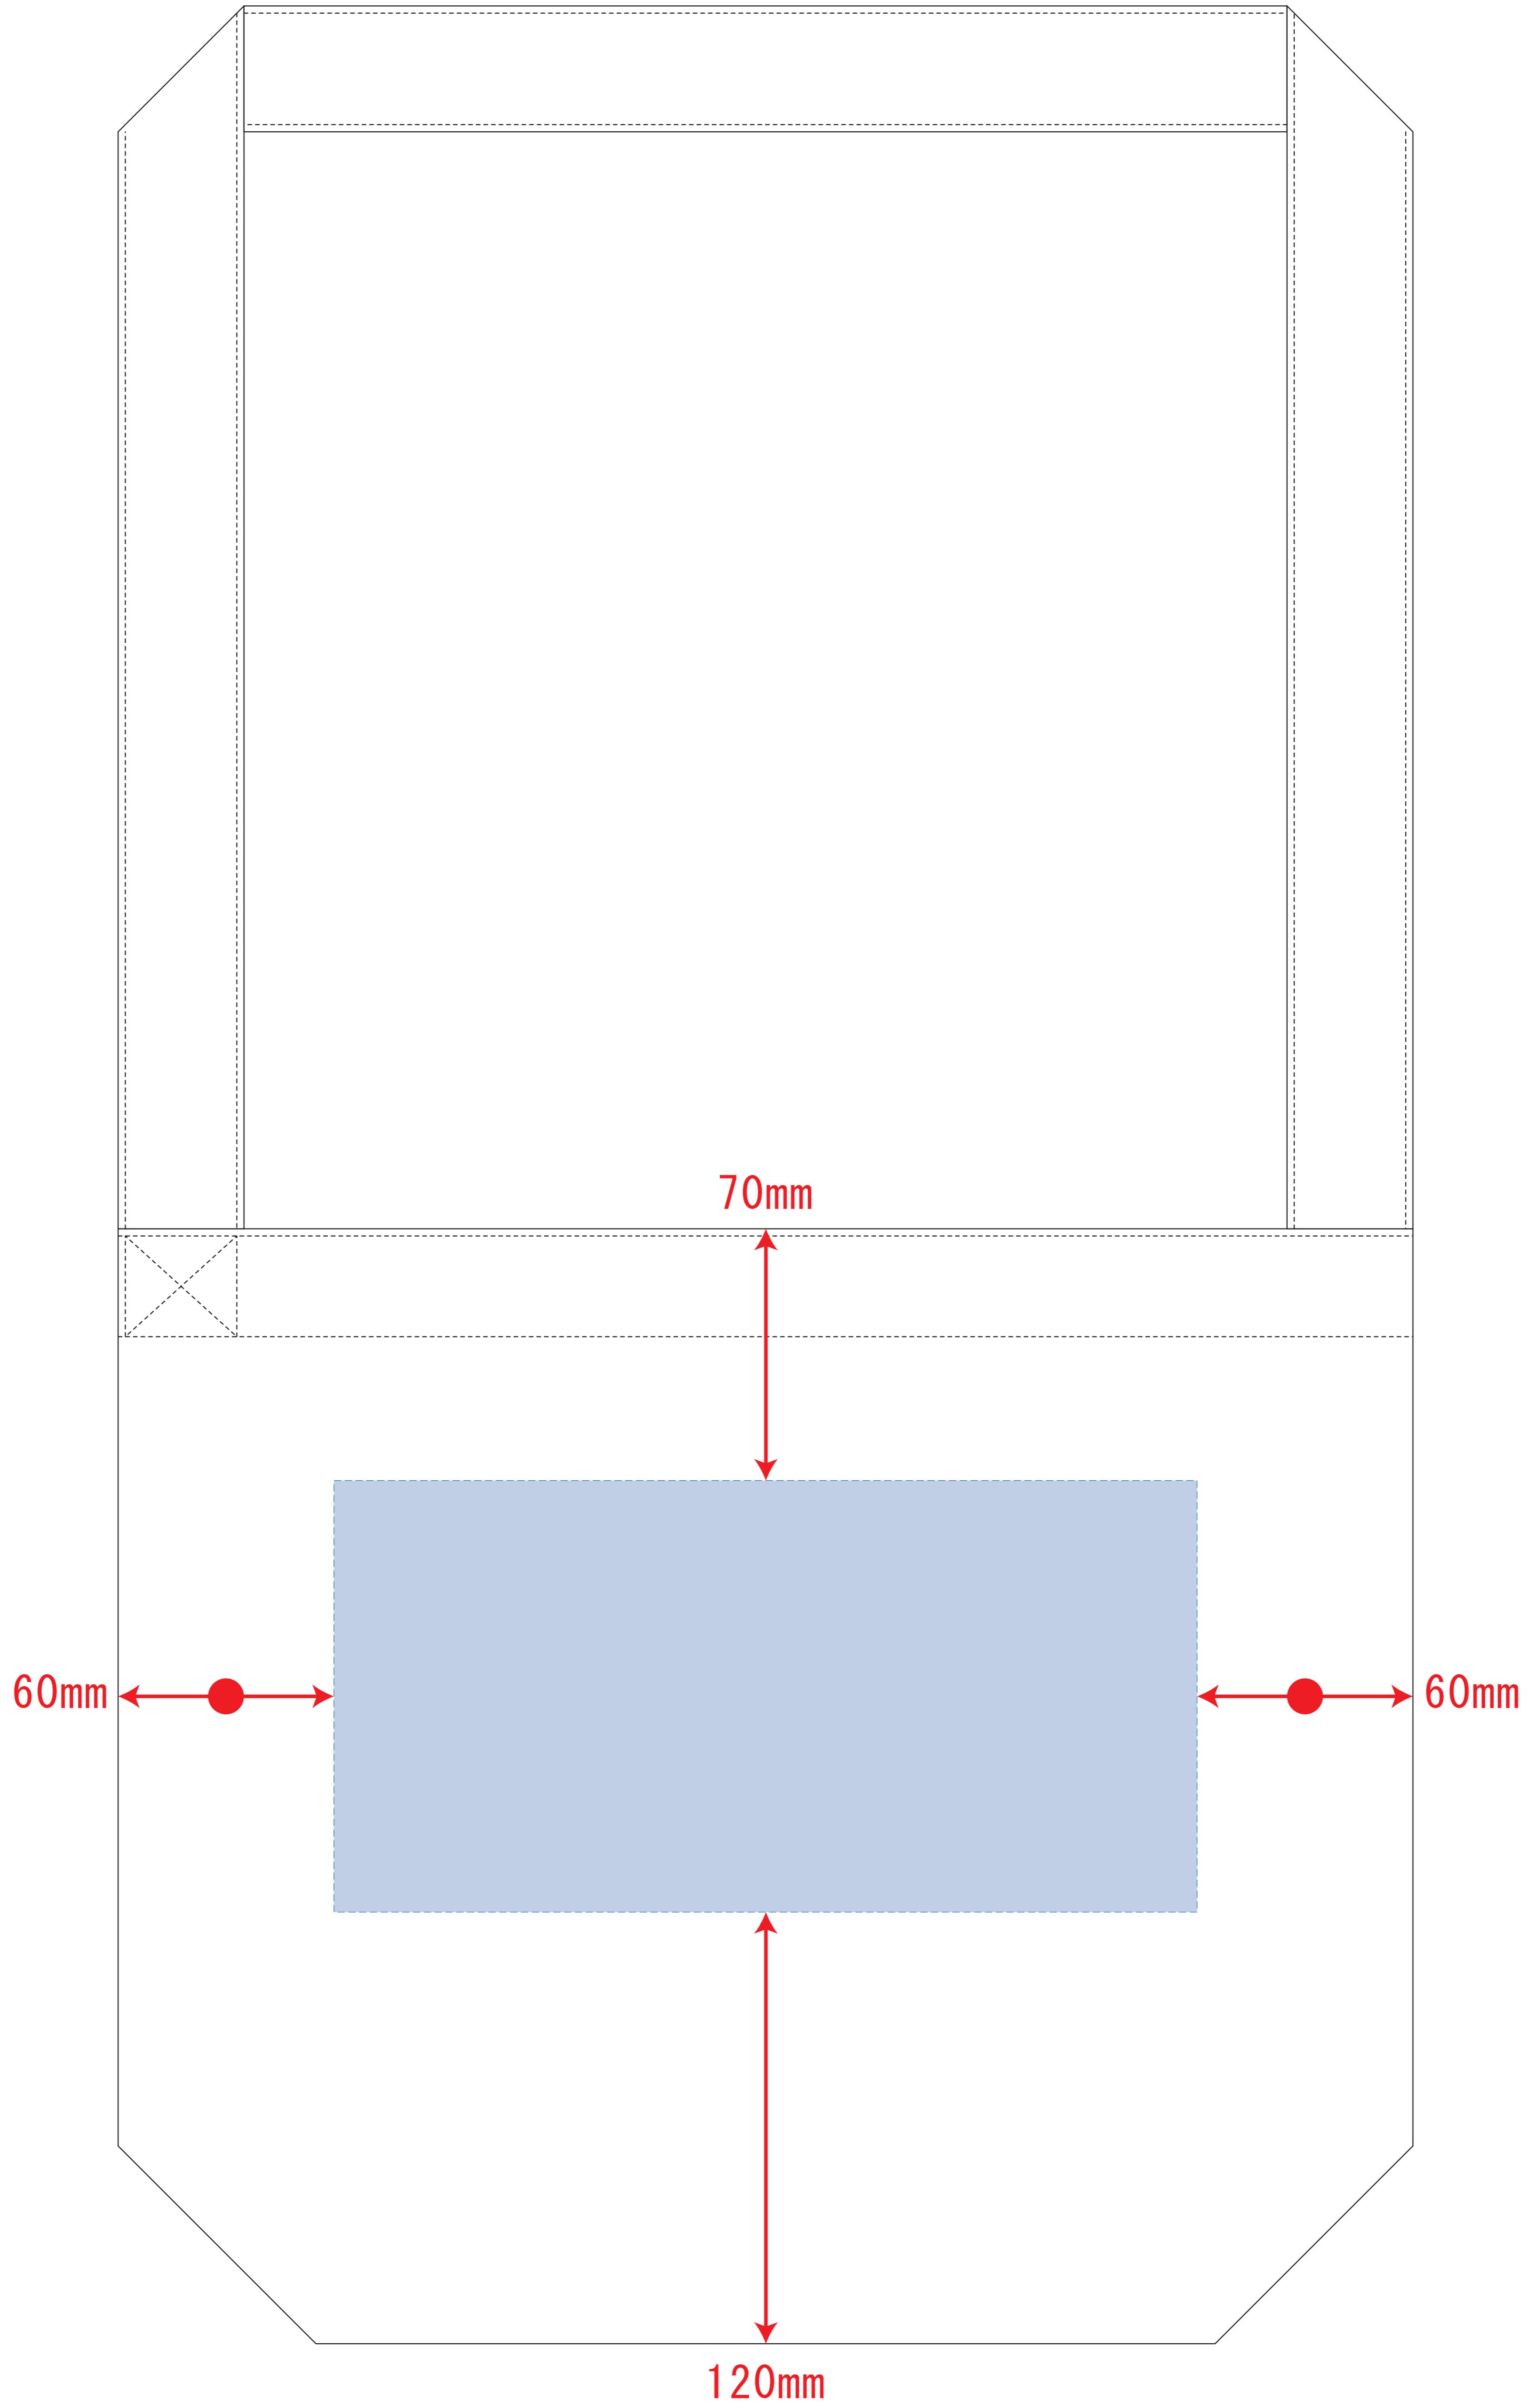

# コットンリネンショルダーポート

- クライアント：
- 営業担当：
- 制作担当：
- 受注番号：
- 納期：2018年00月00日
- ロット：
- デザインサイズ：W000mm
- 刷り色：1C
- 刷り位置：☒参照  
版下原寸サイズ

※ベタ印刷不可

レイアウト可能範囲：W240×H120 (mm)

■シルク印刷 最大範囲：W240×H120 (mm)

■熱転写印刷 最大範囲：W240×H120 (mm)