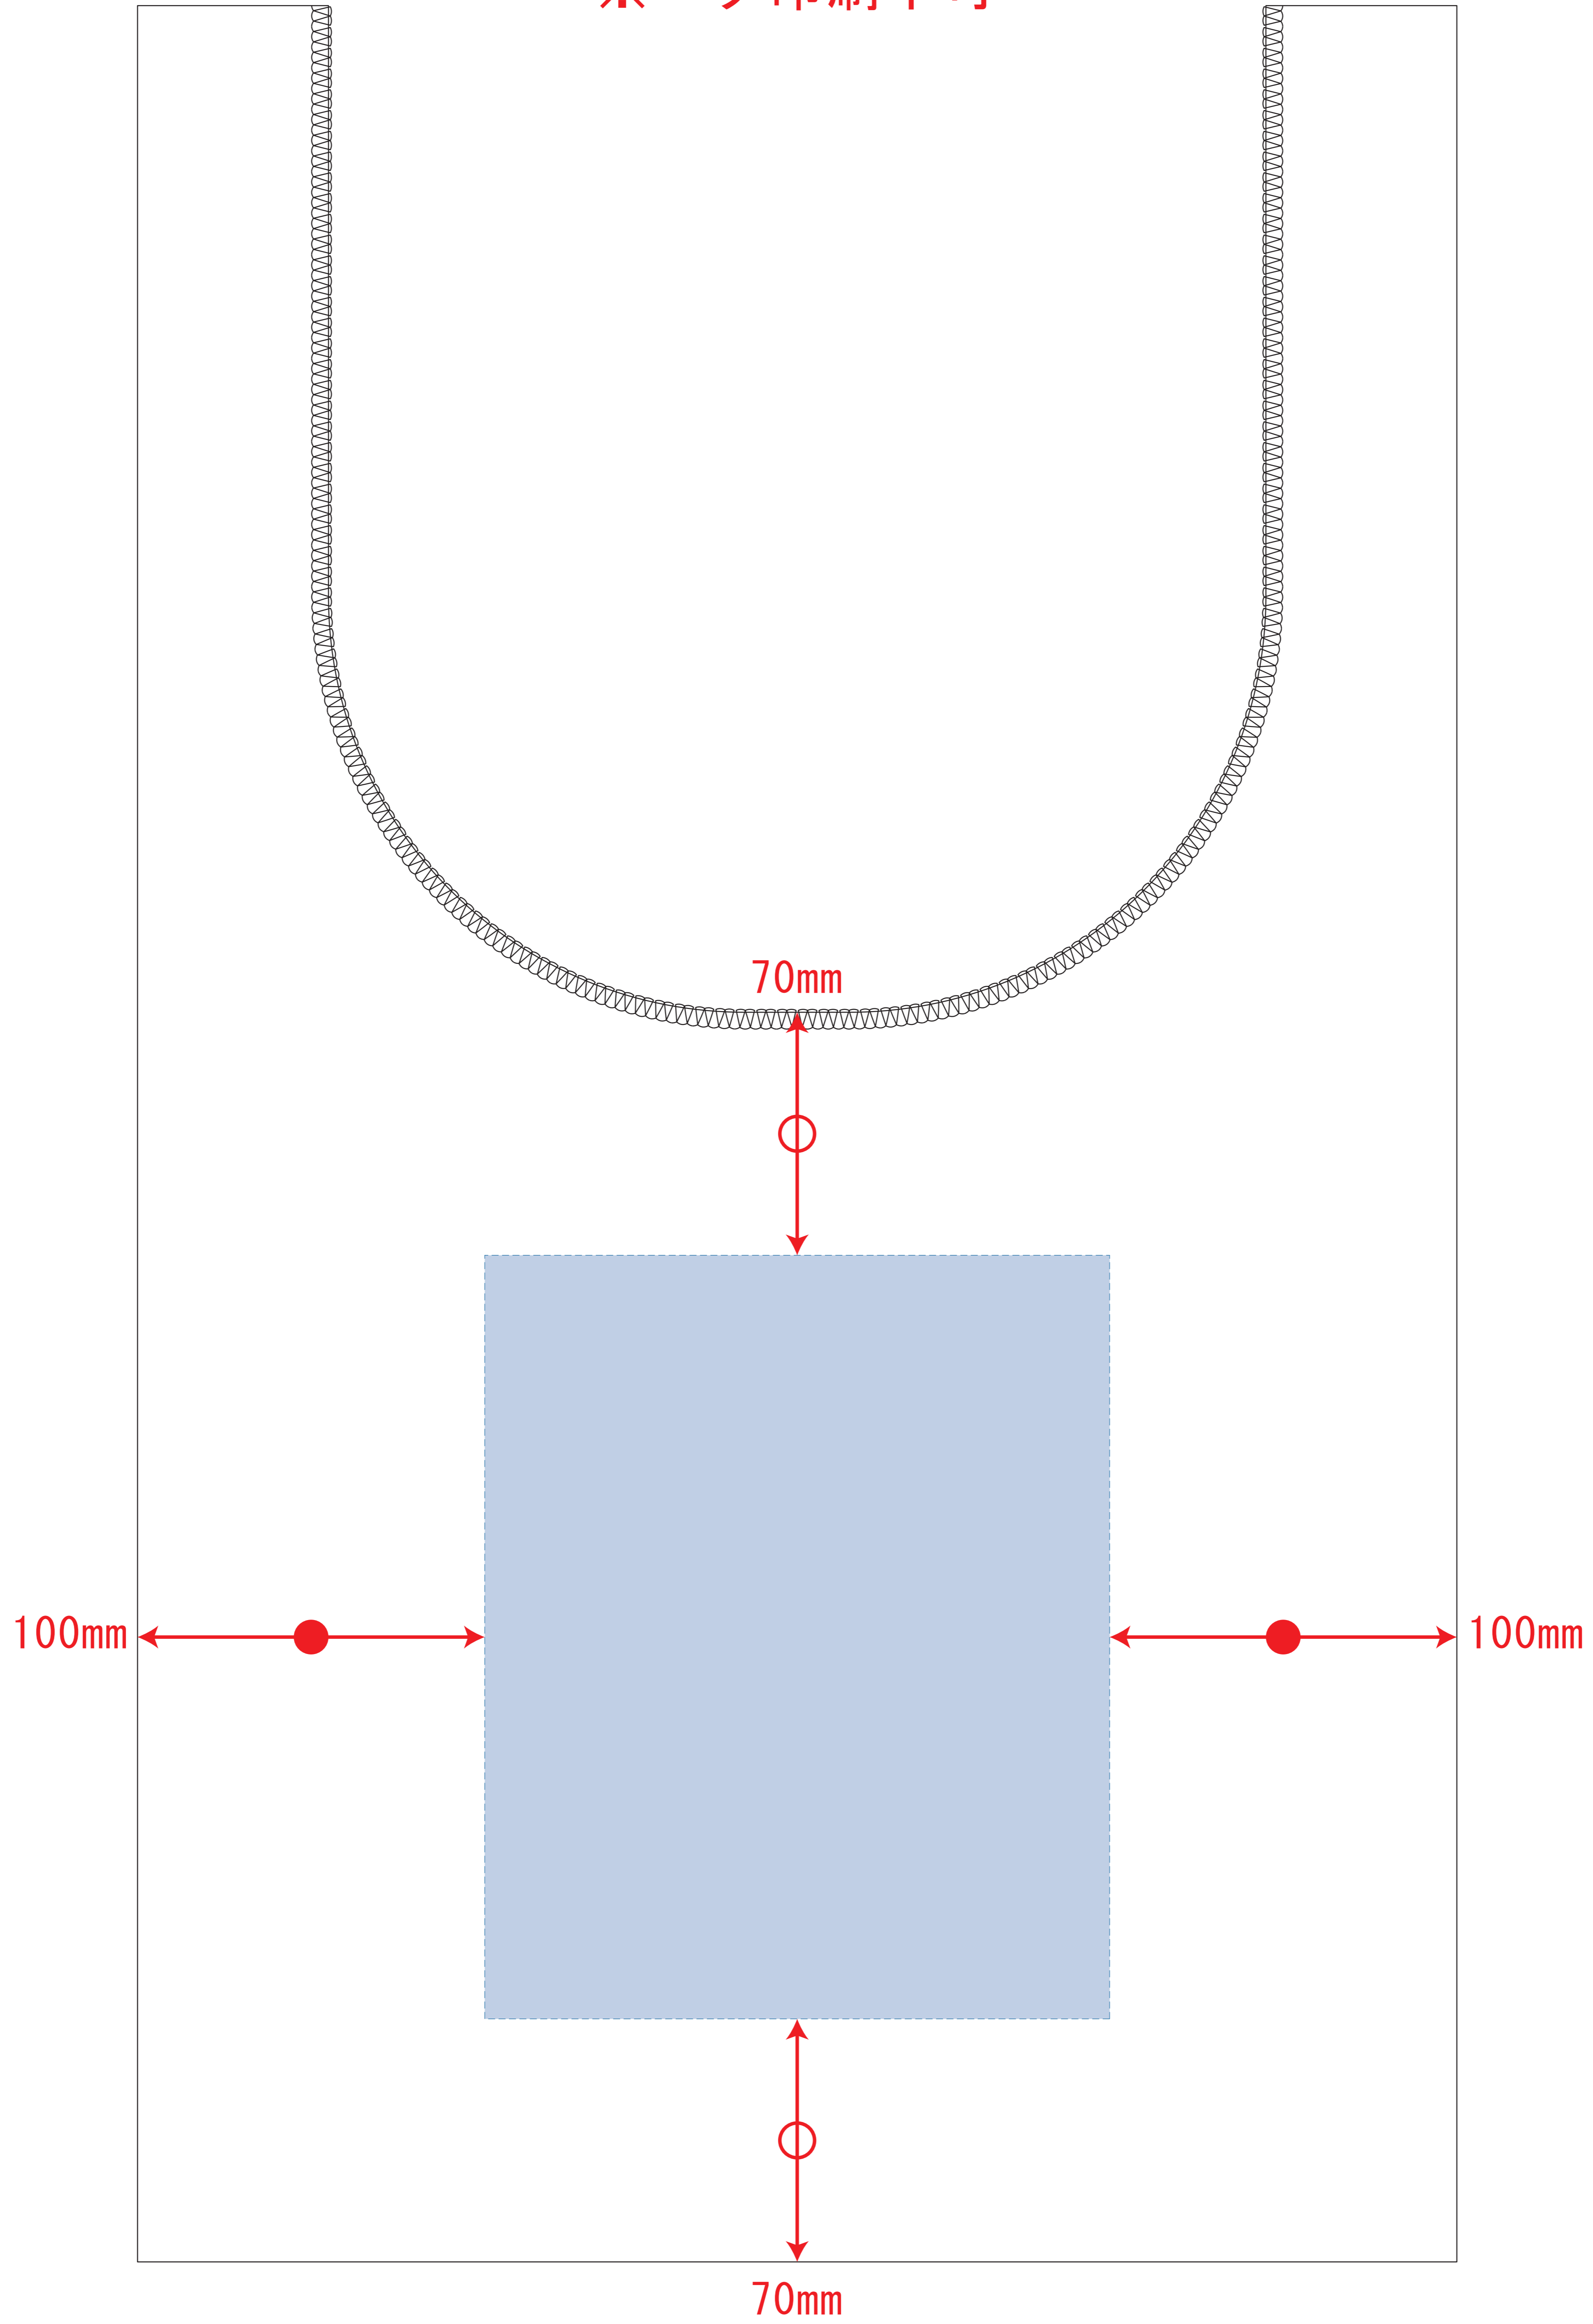

コットンリネンマルシェバッグ

- クライアント：
 - 営業担当：
 - 制作担当：
 - 受注番号：
 - 納期：2018年00月00日
 - ロット：
 - デザインサイズ：W000mm
 - 刷り色：1C
 - 刷り位置：図参照
- 版下原寸サイズ

※ベタ印刷不可

レイアウト可能範囲：W180×H220 (mm)

■シルク印刷 最大範囲：W180×H220 (mm)

■熱転写印刷 最大範囲：W180×H220 (mm)