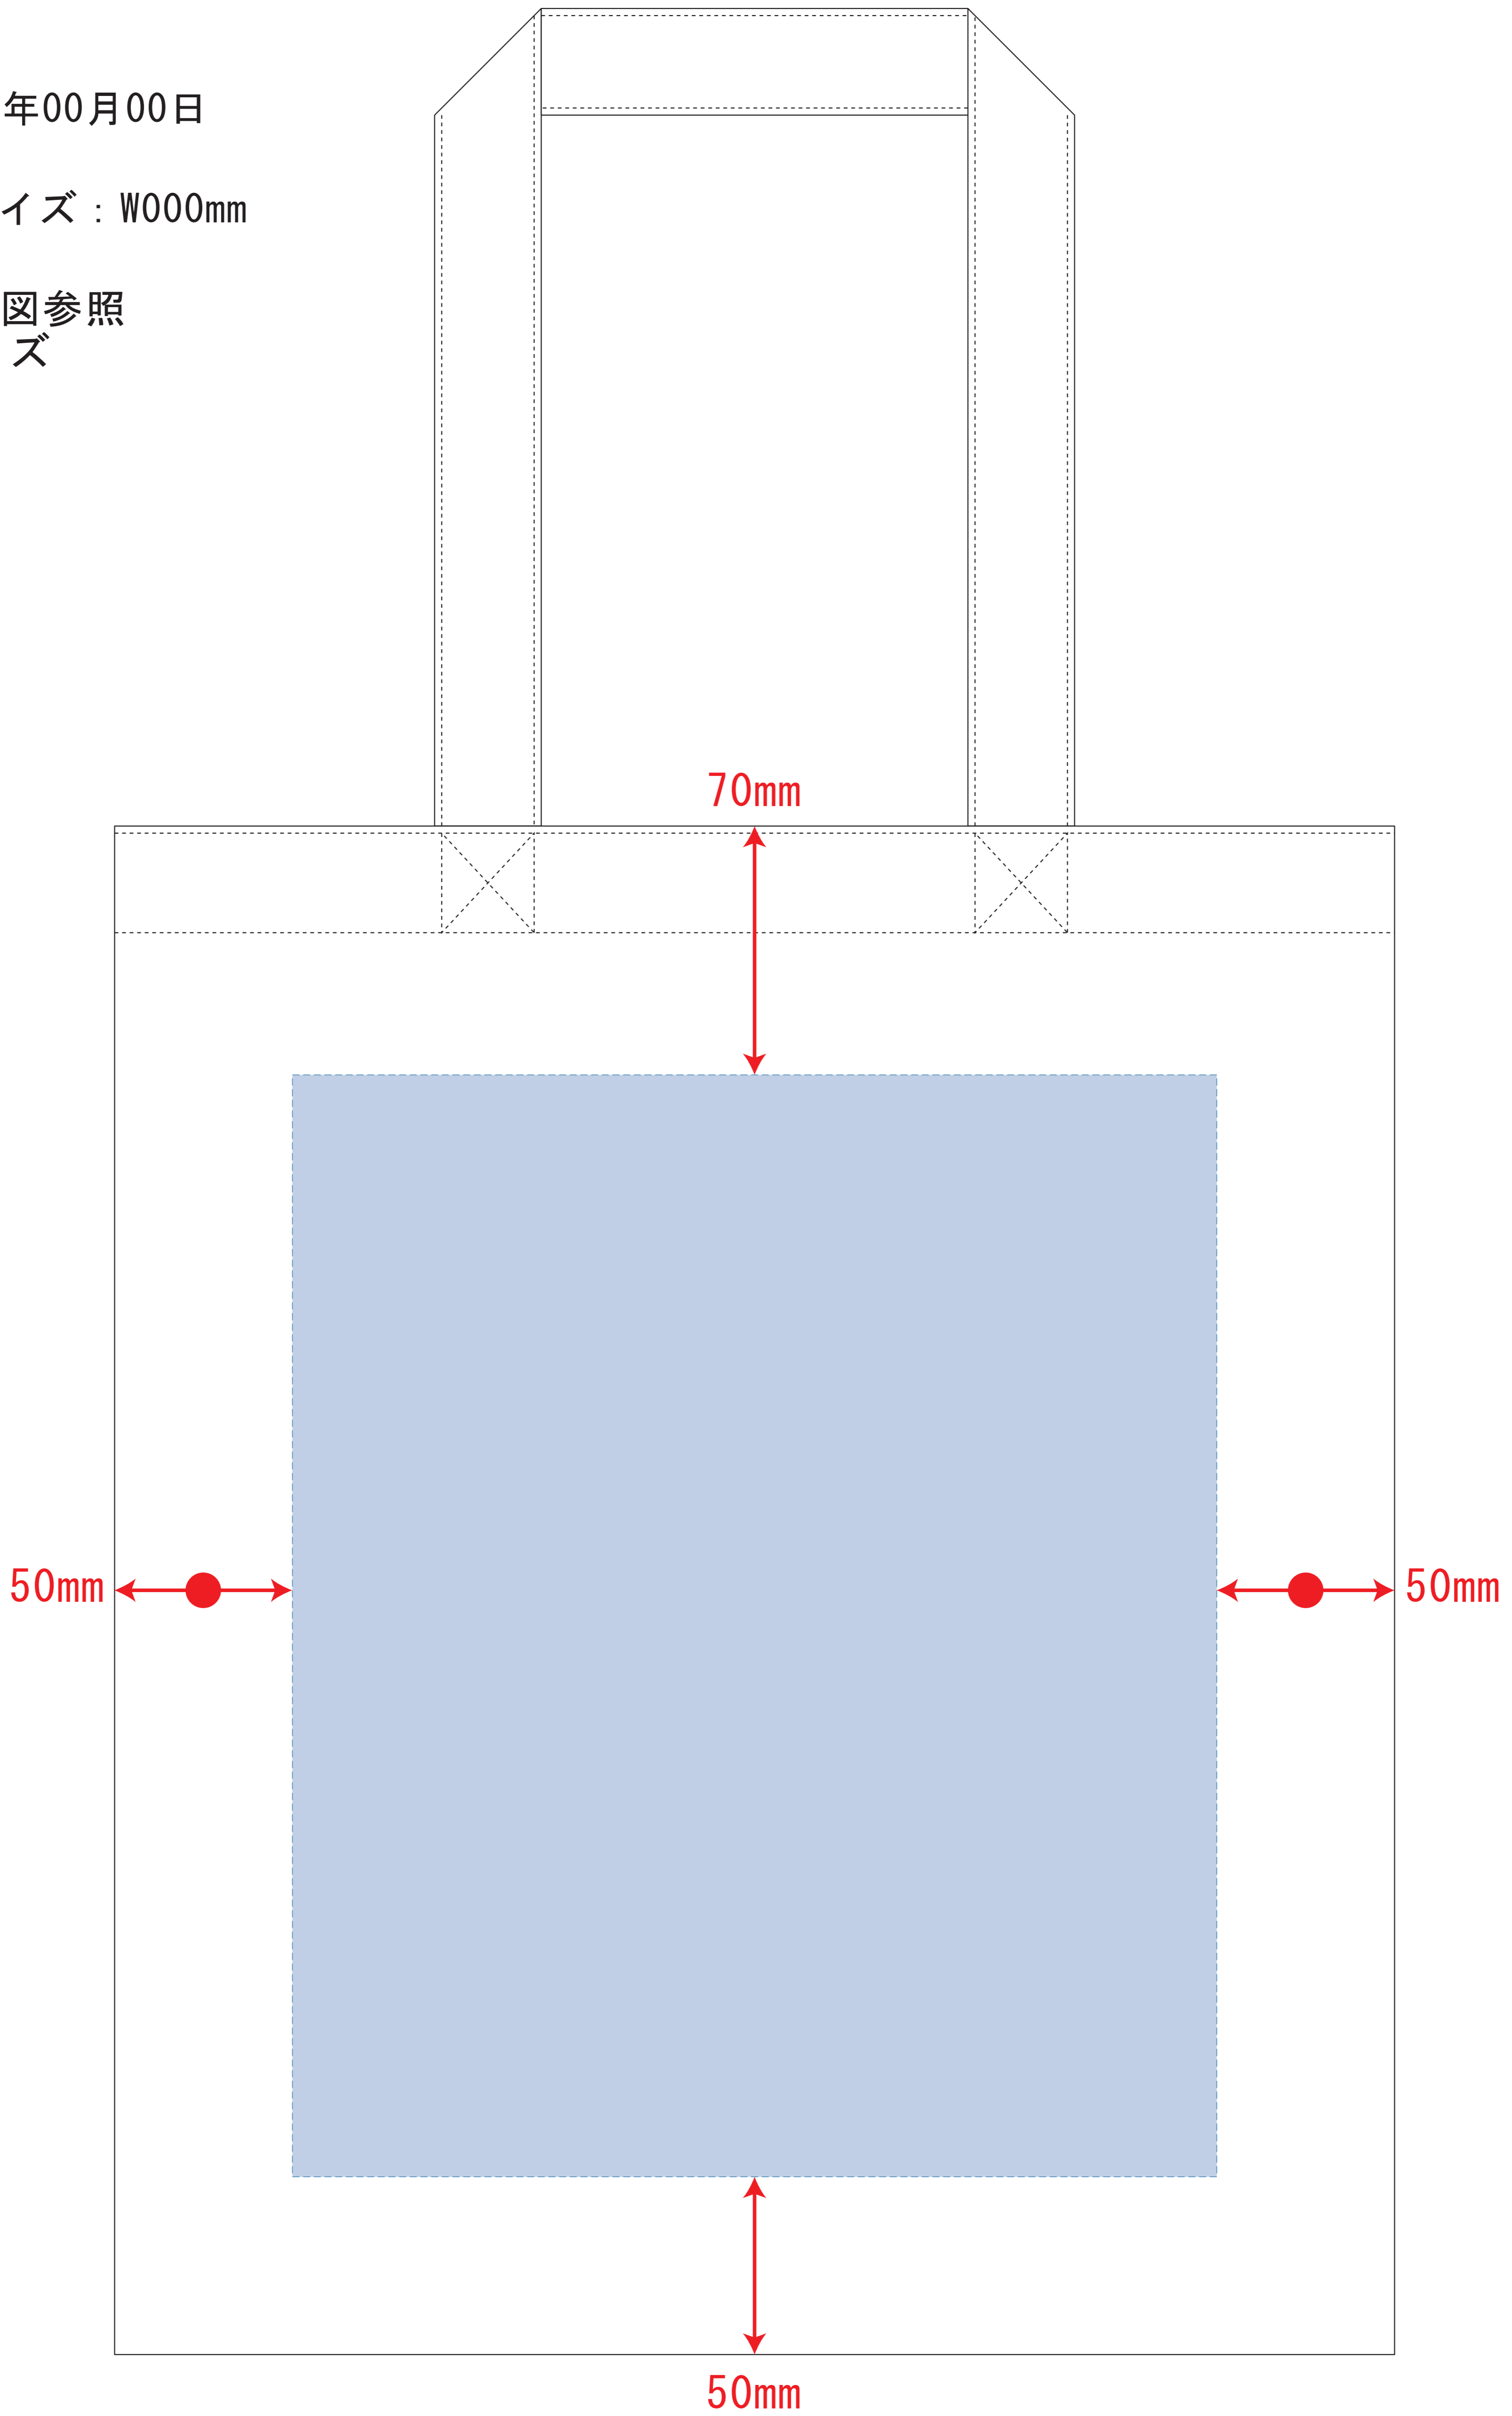

コットンリネンバッグ (L)

- クライアント:
 - 営業担当:
 - 制作担当:
 - 受注番号:
 - 納期: 2018年00月00日
 - ロット:
 - デザインサイズ: W000mm
 - 刷り色: 1C
 - 刷り位置: 図参照
- 版下原寸サイズ

※ベタ印刷不可

レイアウト可能範囲: W260 × H310 (mm)

■シルク印刷 最大範囲: W250 × H250 (mm)

■熱転写印刷 最大範囲: W250 × H250 (mm)