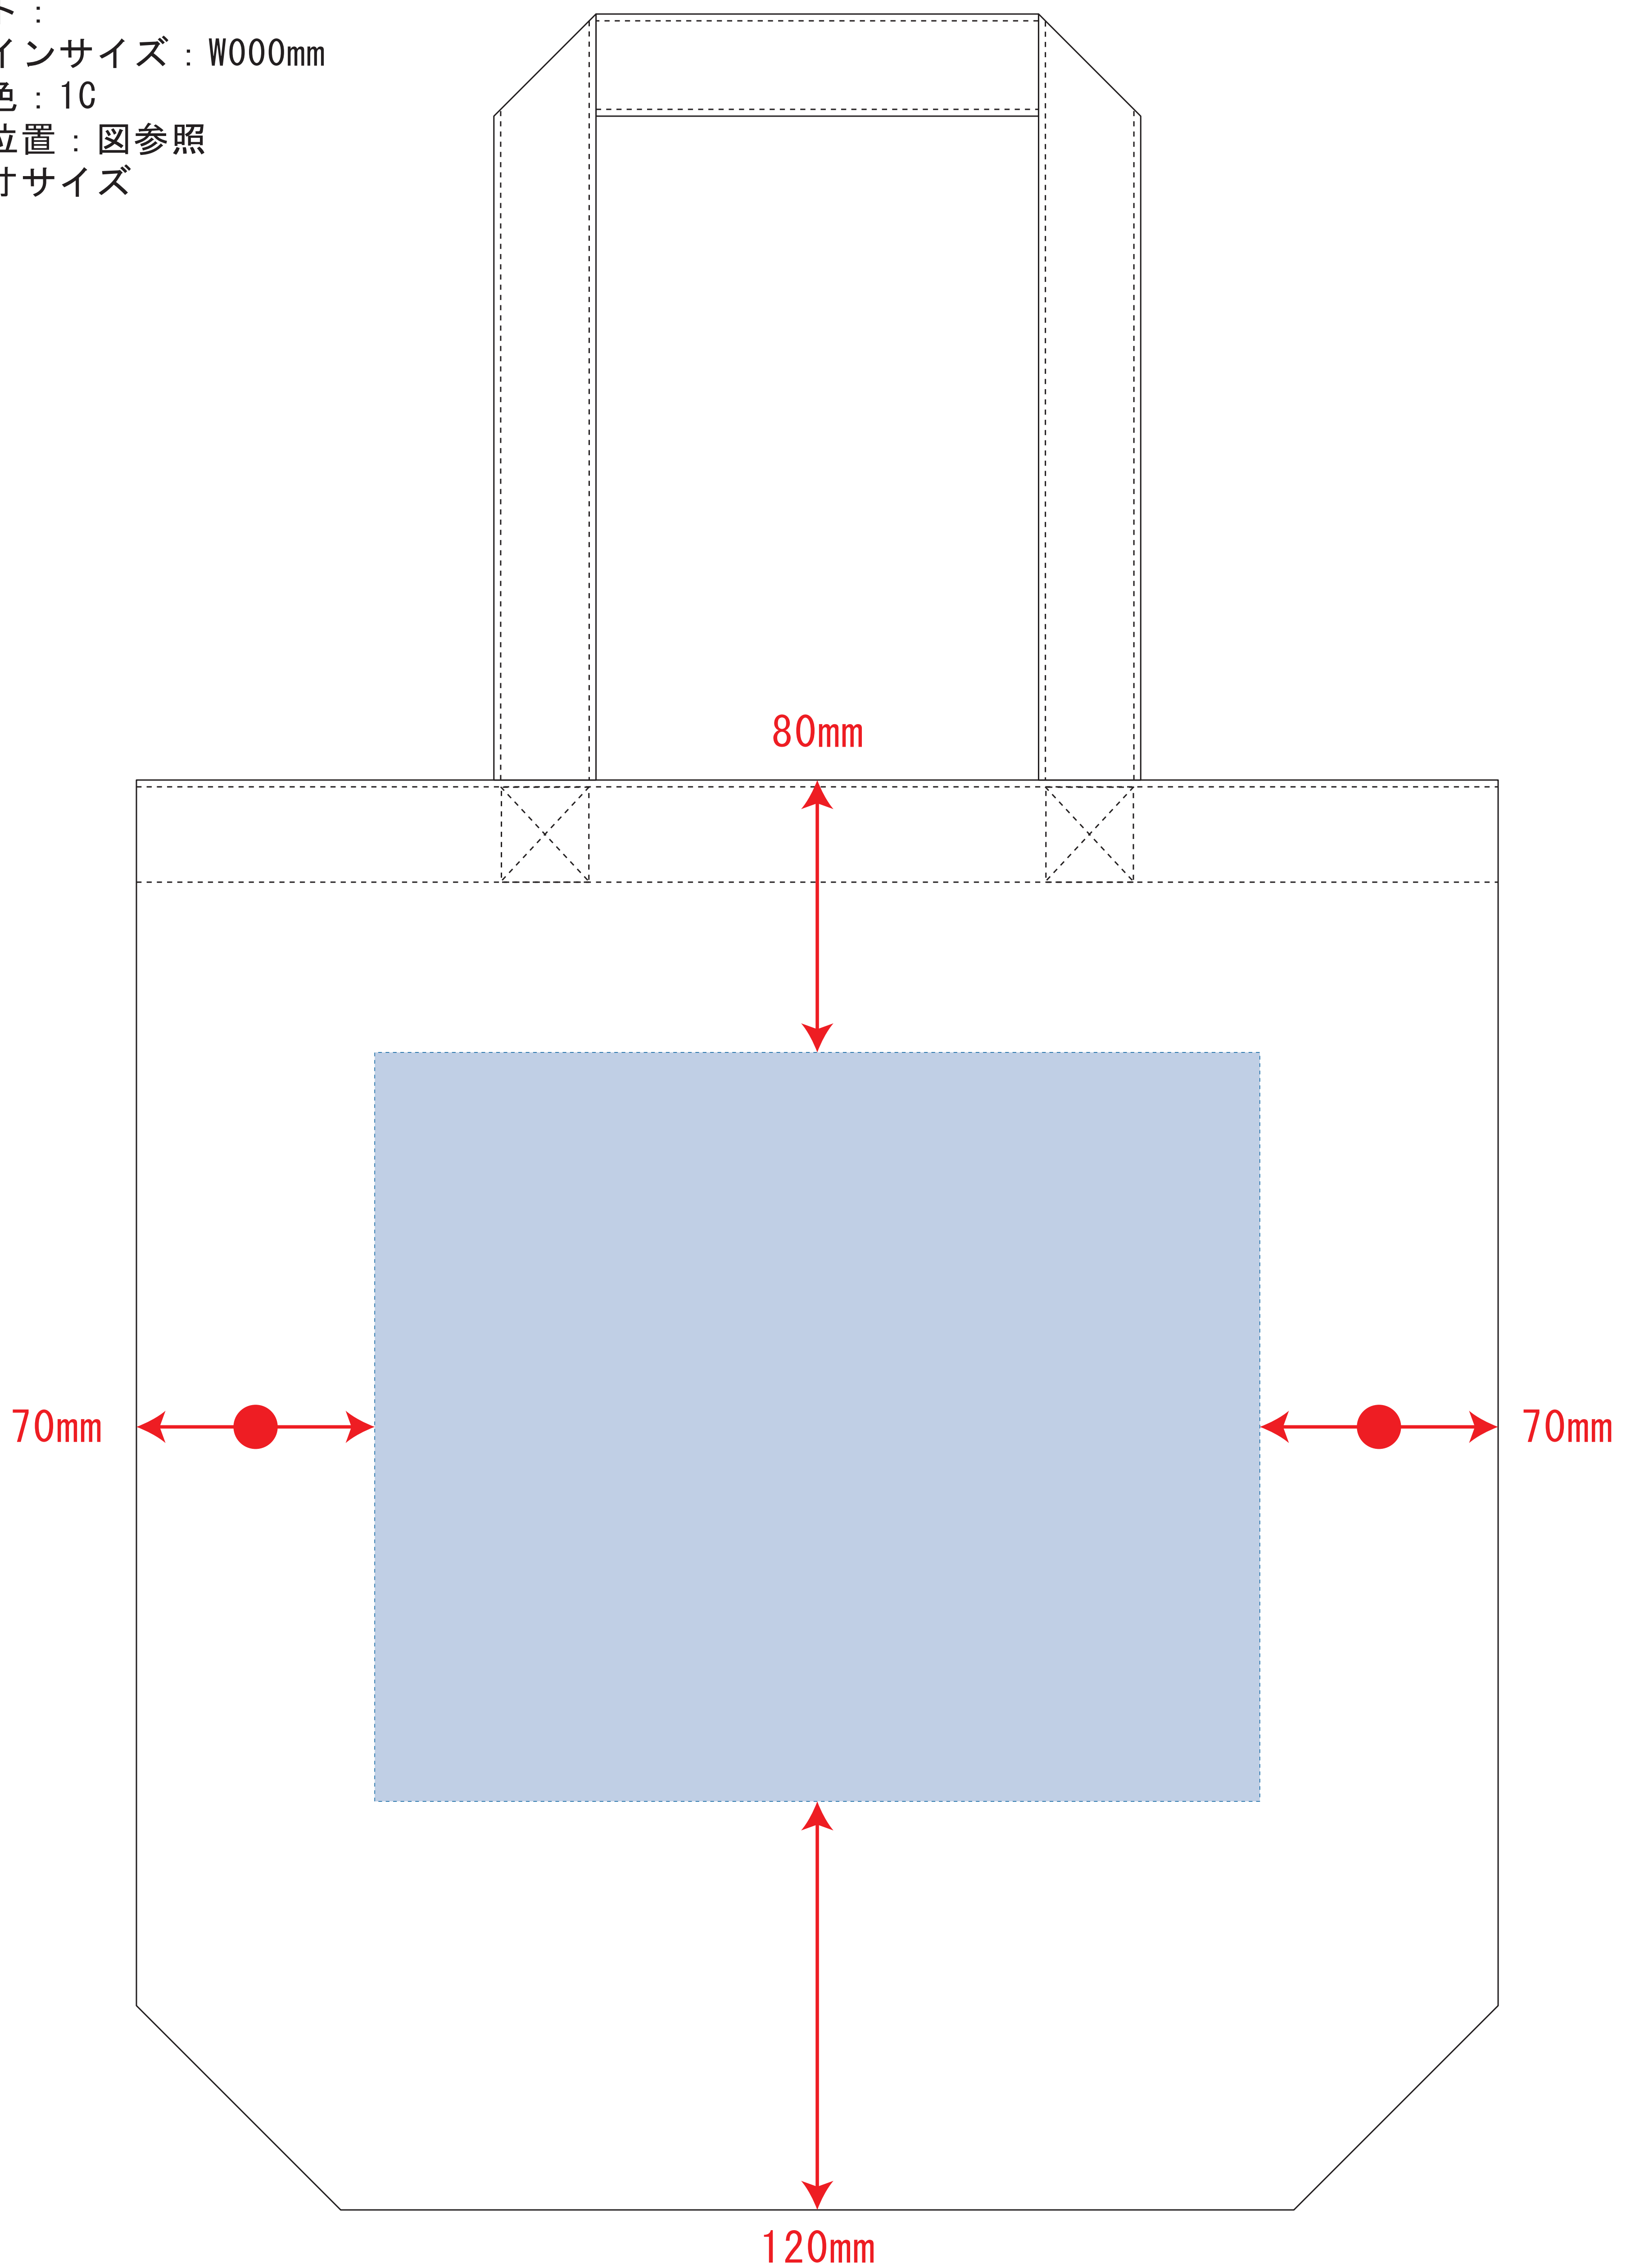

# コットンバッグ (L)

- クライアント:
  - 営業担当:
  - 制作担当:
  - 受注番号:
  - 納期: 2019年00月00日
  - ロット:
  - デザインサイズ: W000mm
  - 刷り色: 1C
  - 刷り位置: 図参照
- 版下原寸サイズ

※ベタ印刷不可

※ベタ印刷不可

※ナチュラルのみエコマーク有り(内側)

デザインスペース: W260×H220 (mm)

■シルク印刷 最大範囲: W250×H220 (mm)