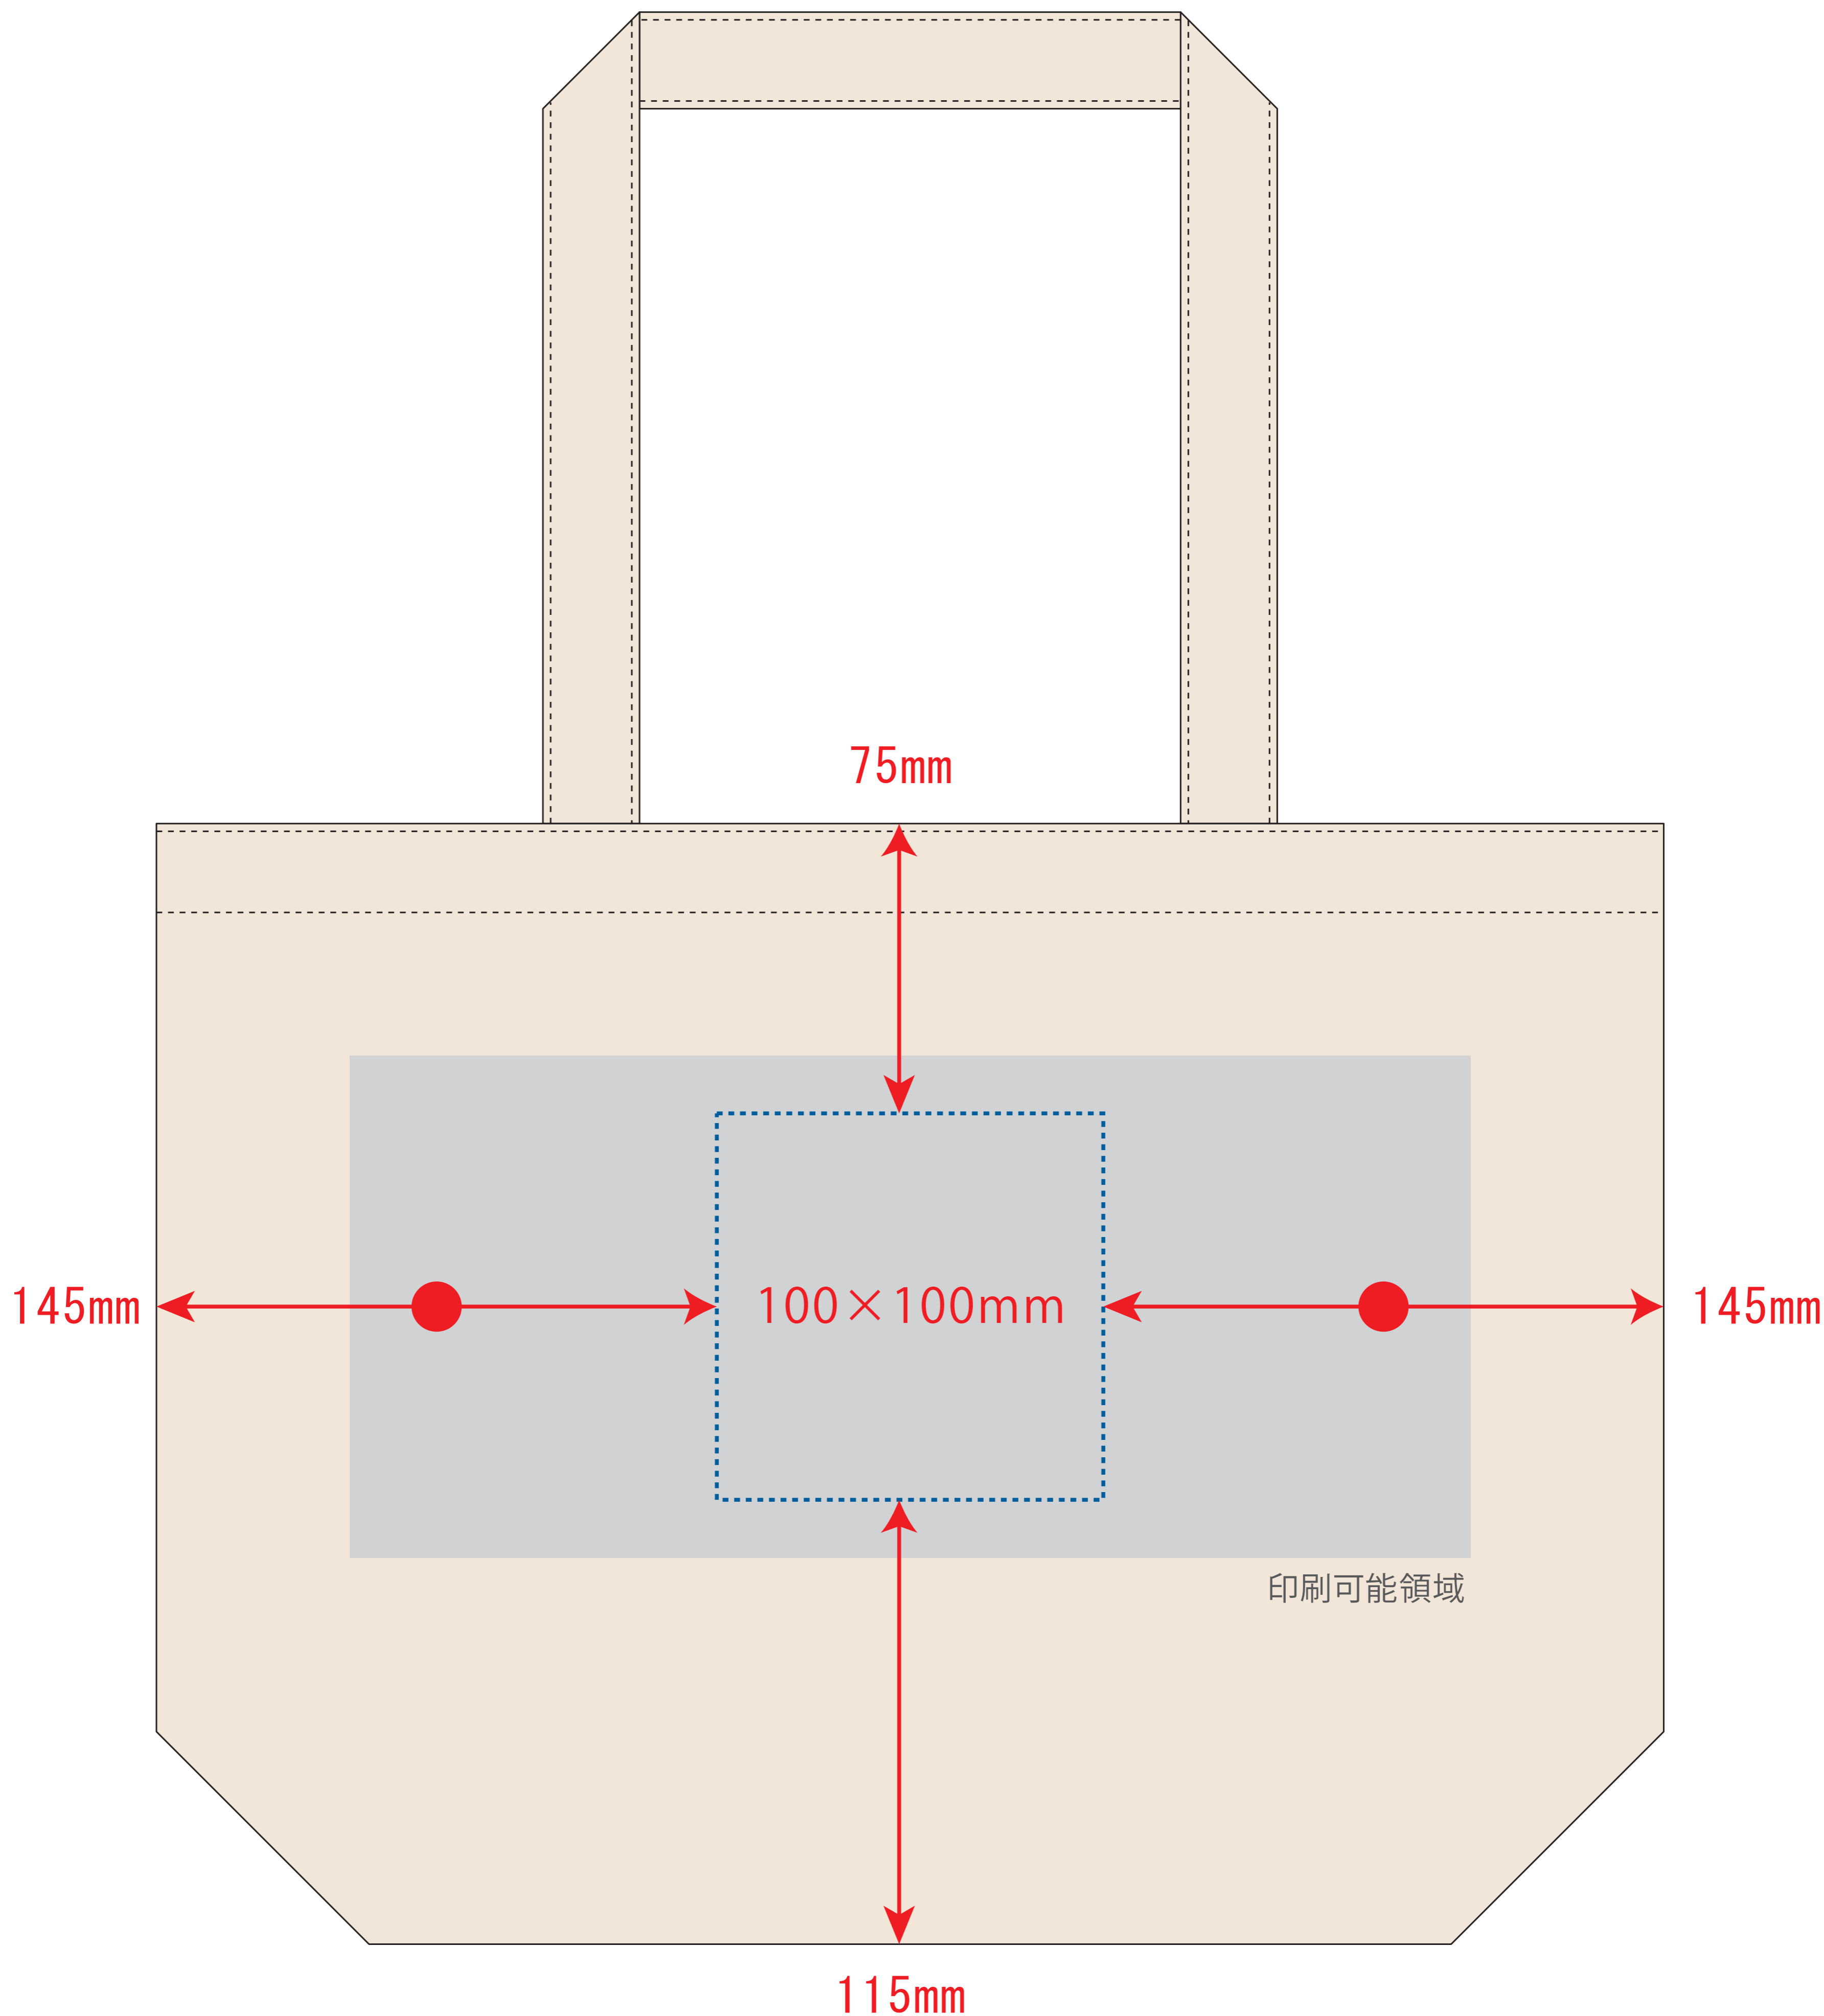

キャンバスアーバントート

- クライアント：
 - 営業担当：
 - 制作担当：
 - 受注番号：
 - 納期：2021年00月00日
 - ロット：
 - デザインサイズ：W000mm
 - 刷り色：熱転写
 - 刷り位置：図参照
- 版下原寸サイズ

制作上の注意点

- デザインサイズ:レイアウトの状態での寸法をご記入下さい。
- 刷り色:PANTONEまたはDICのチップでご指定下さい。
 - ※黒・白・金・銀はチップでご指定はできません。
 - ※刷り色が白の場合、黒でレイアウトし、指示事項/刷り色の部分に「白」とご記入下さい。
- 刷り位置:寸法線はレイアウト位置に合わせて調整して下さい。
- プリントは点線部分、網掛けの刷り範囲  以内をお願い致します。(ベースの材質、又はデザインによりベタ面が多い場合、線が細かい場合等、調整が必要な場合がございます。)
- 細かい文字などは素材の関係上かすれたり、つぶれてしまう場合がございます。
- ベース素材のカラーにより、印刷色の仕上りが若干変わる場合がございます。

※画像データをご使用の際の注意点

- 原寸600dpiのモノクロ2階調の画像データをレイアウトして下さい。
- 画像データは別途添付して下さい。(pdfデータにリンクしたもの)

※ナチュラルのみエコマーク有り(内側)

デザインスペース：W290×H130 (mm)

■熱転写印刷 最大範囲：W250×H130 (mm)