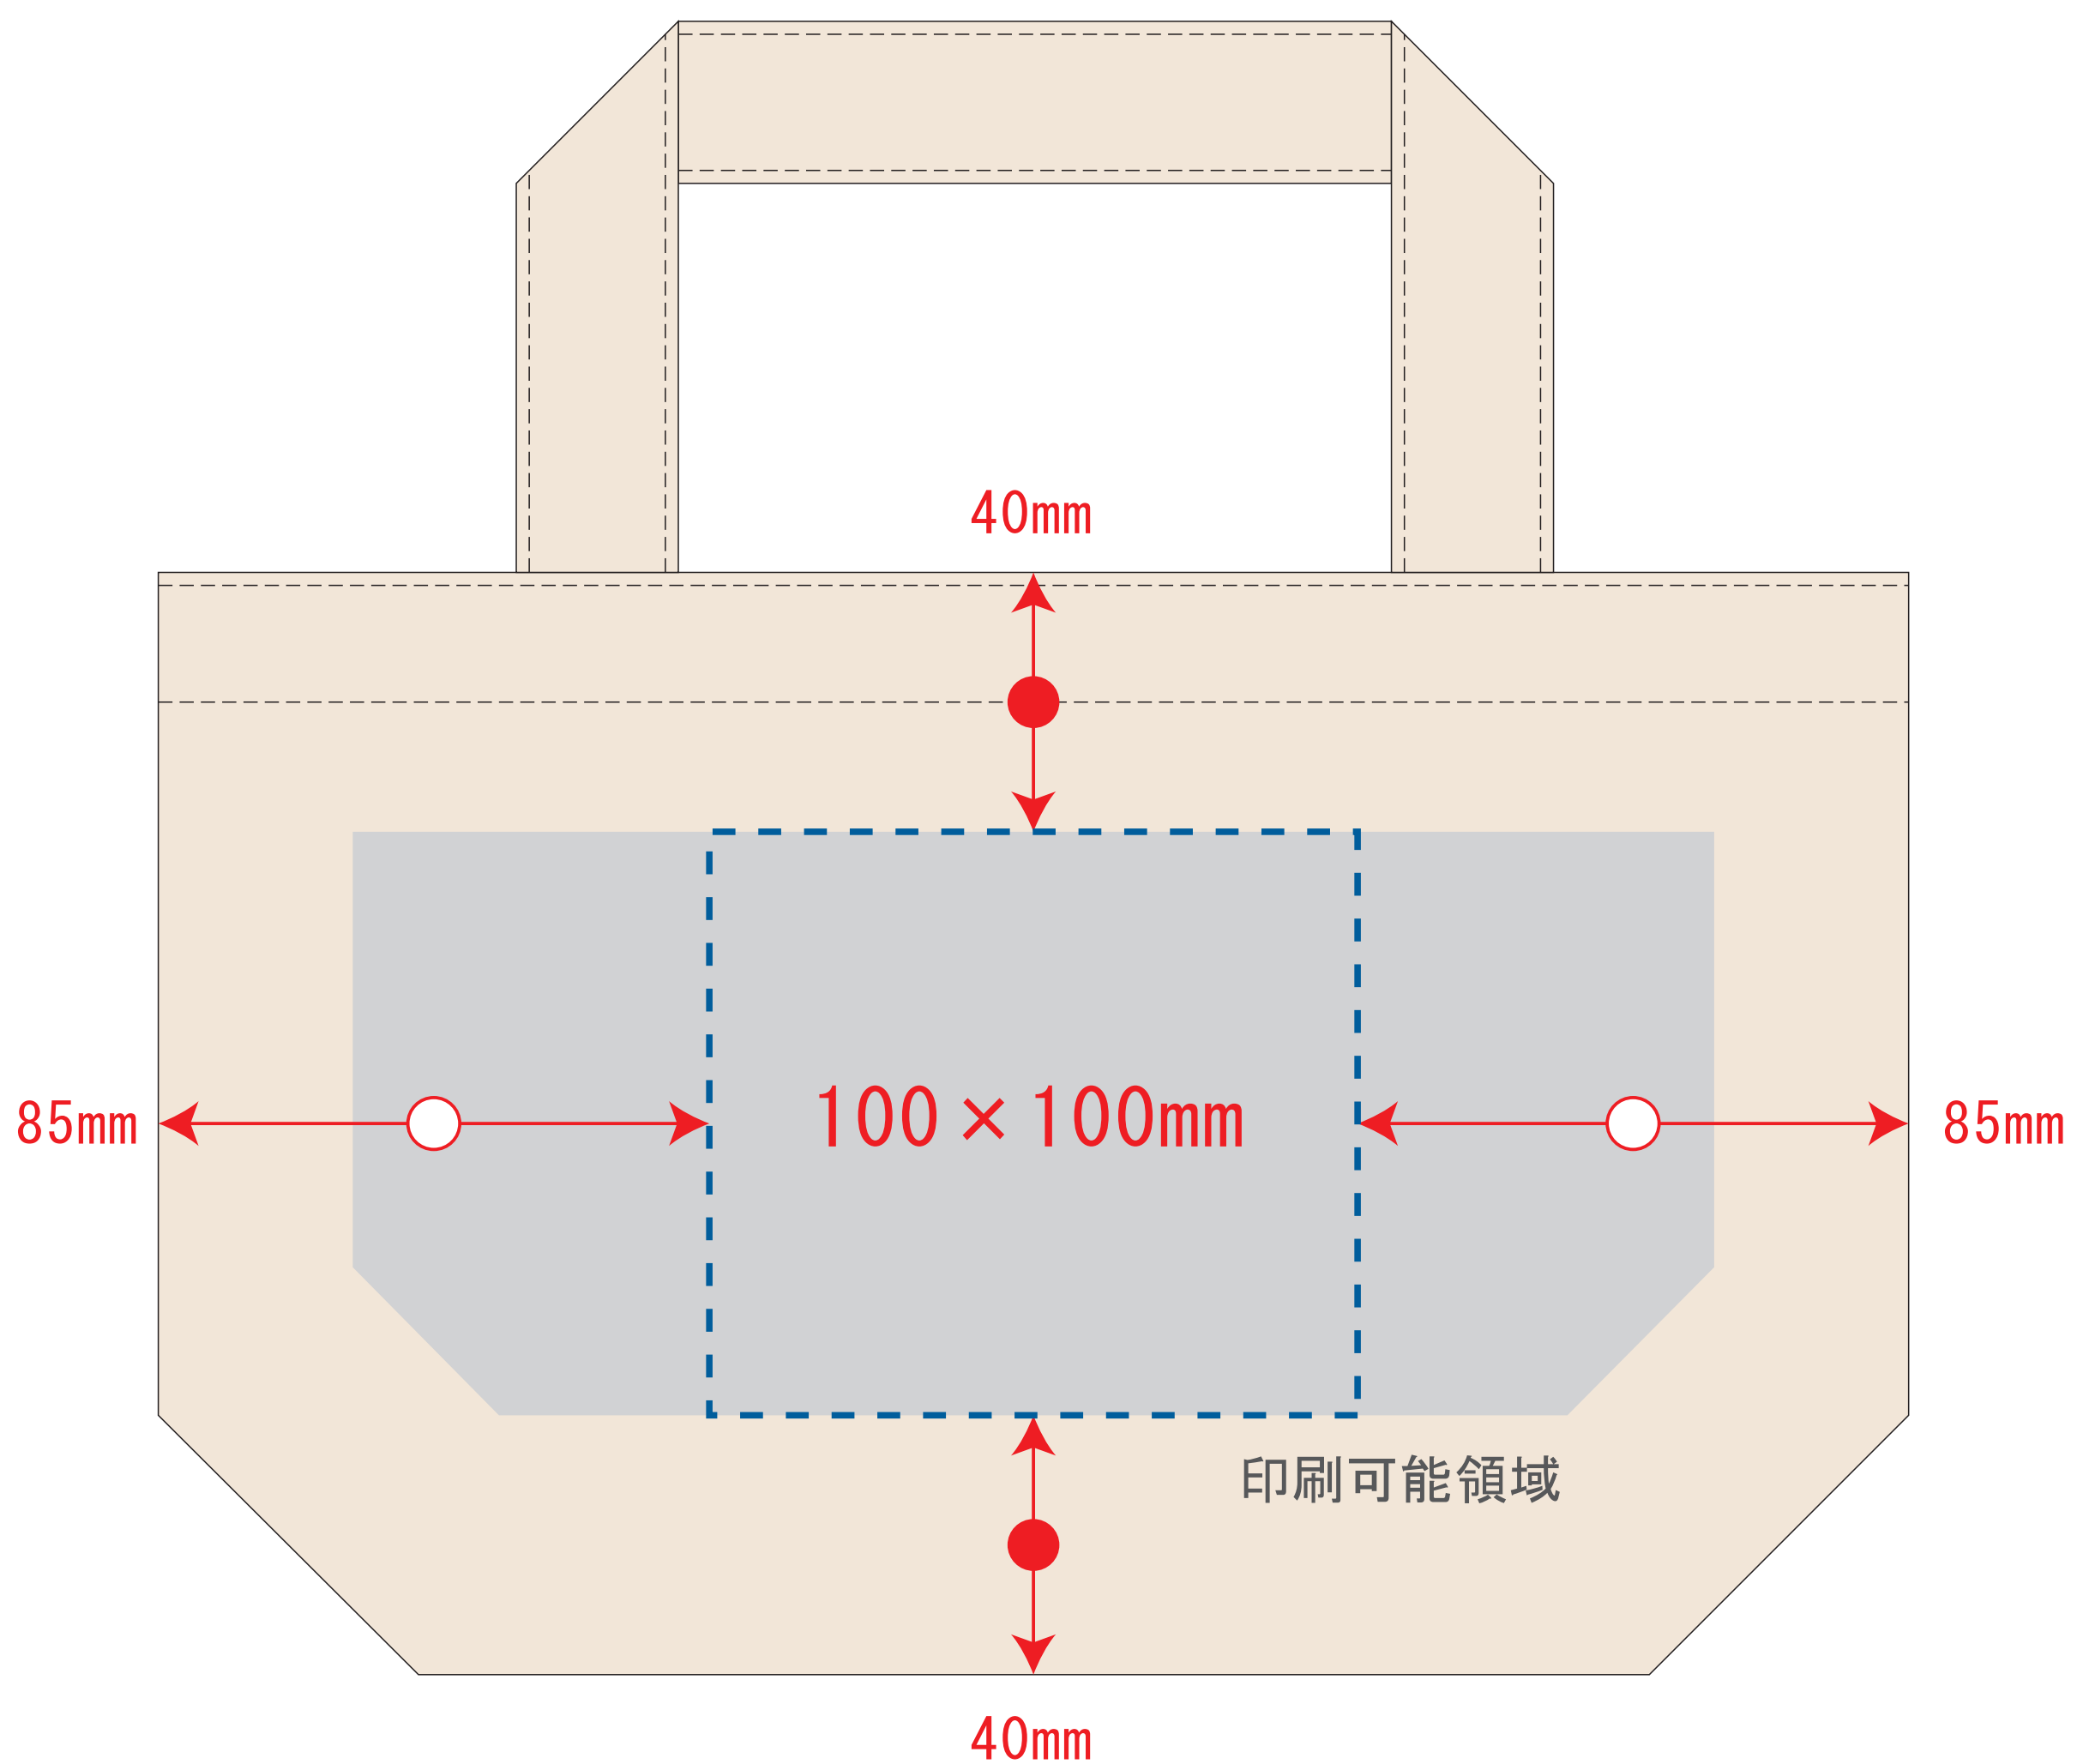

# ライトキャンバスタウトート (S)

- クライアント：
  - 営業担当：
  - 制作担当：
  - 受注番号：
  - 納期：2021年00月00日
  - ロット：
  - デザインサイズ：W000mm
  - 刷り色：熱転写
  - 刷り位置：図参照
- 版下原寸サイズ

※ナチュラルのみエコマーク有り(内側)

デザインスペース：W210×H90 (mm)

■熱転写印刷 最大範囲：W210×H90 (mm) ※サイズアップは要見積もり