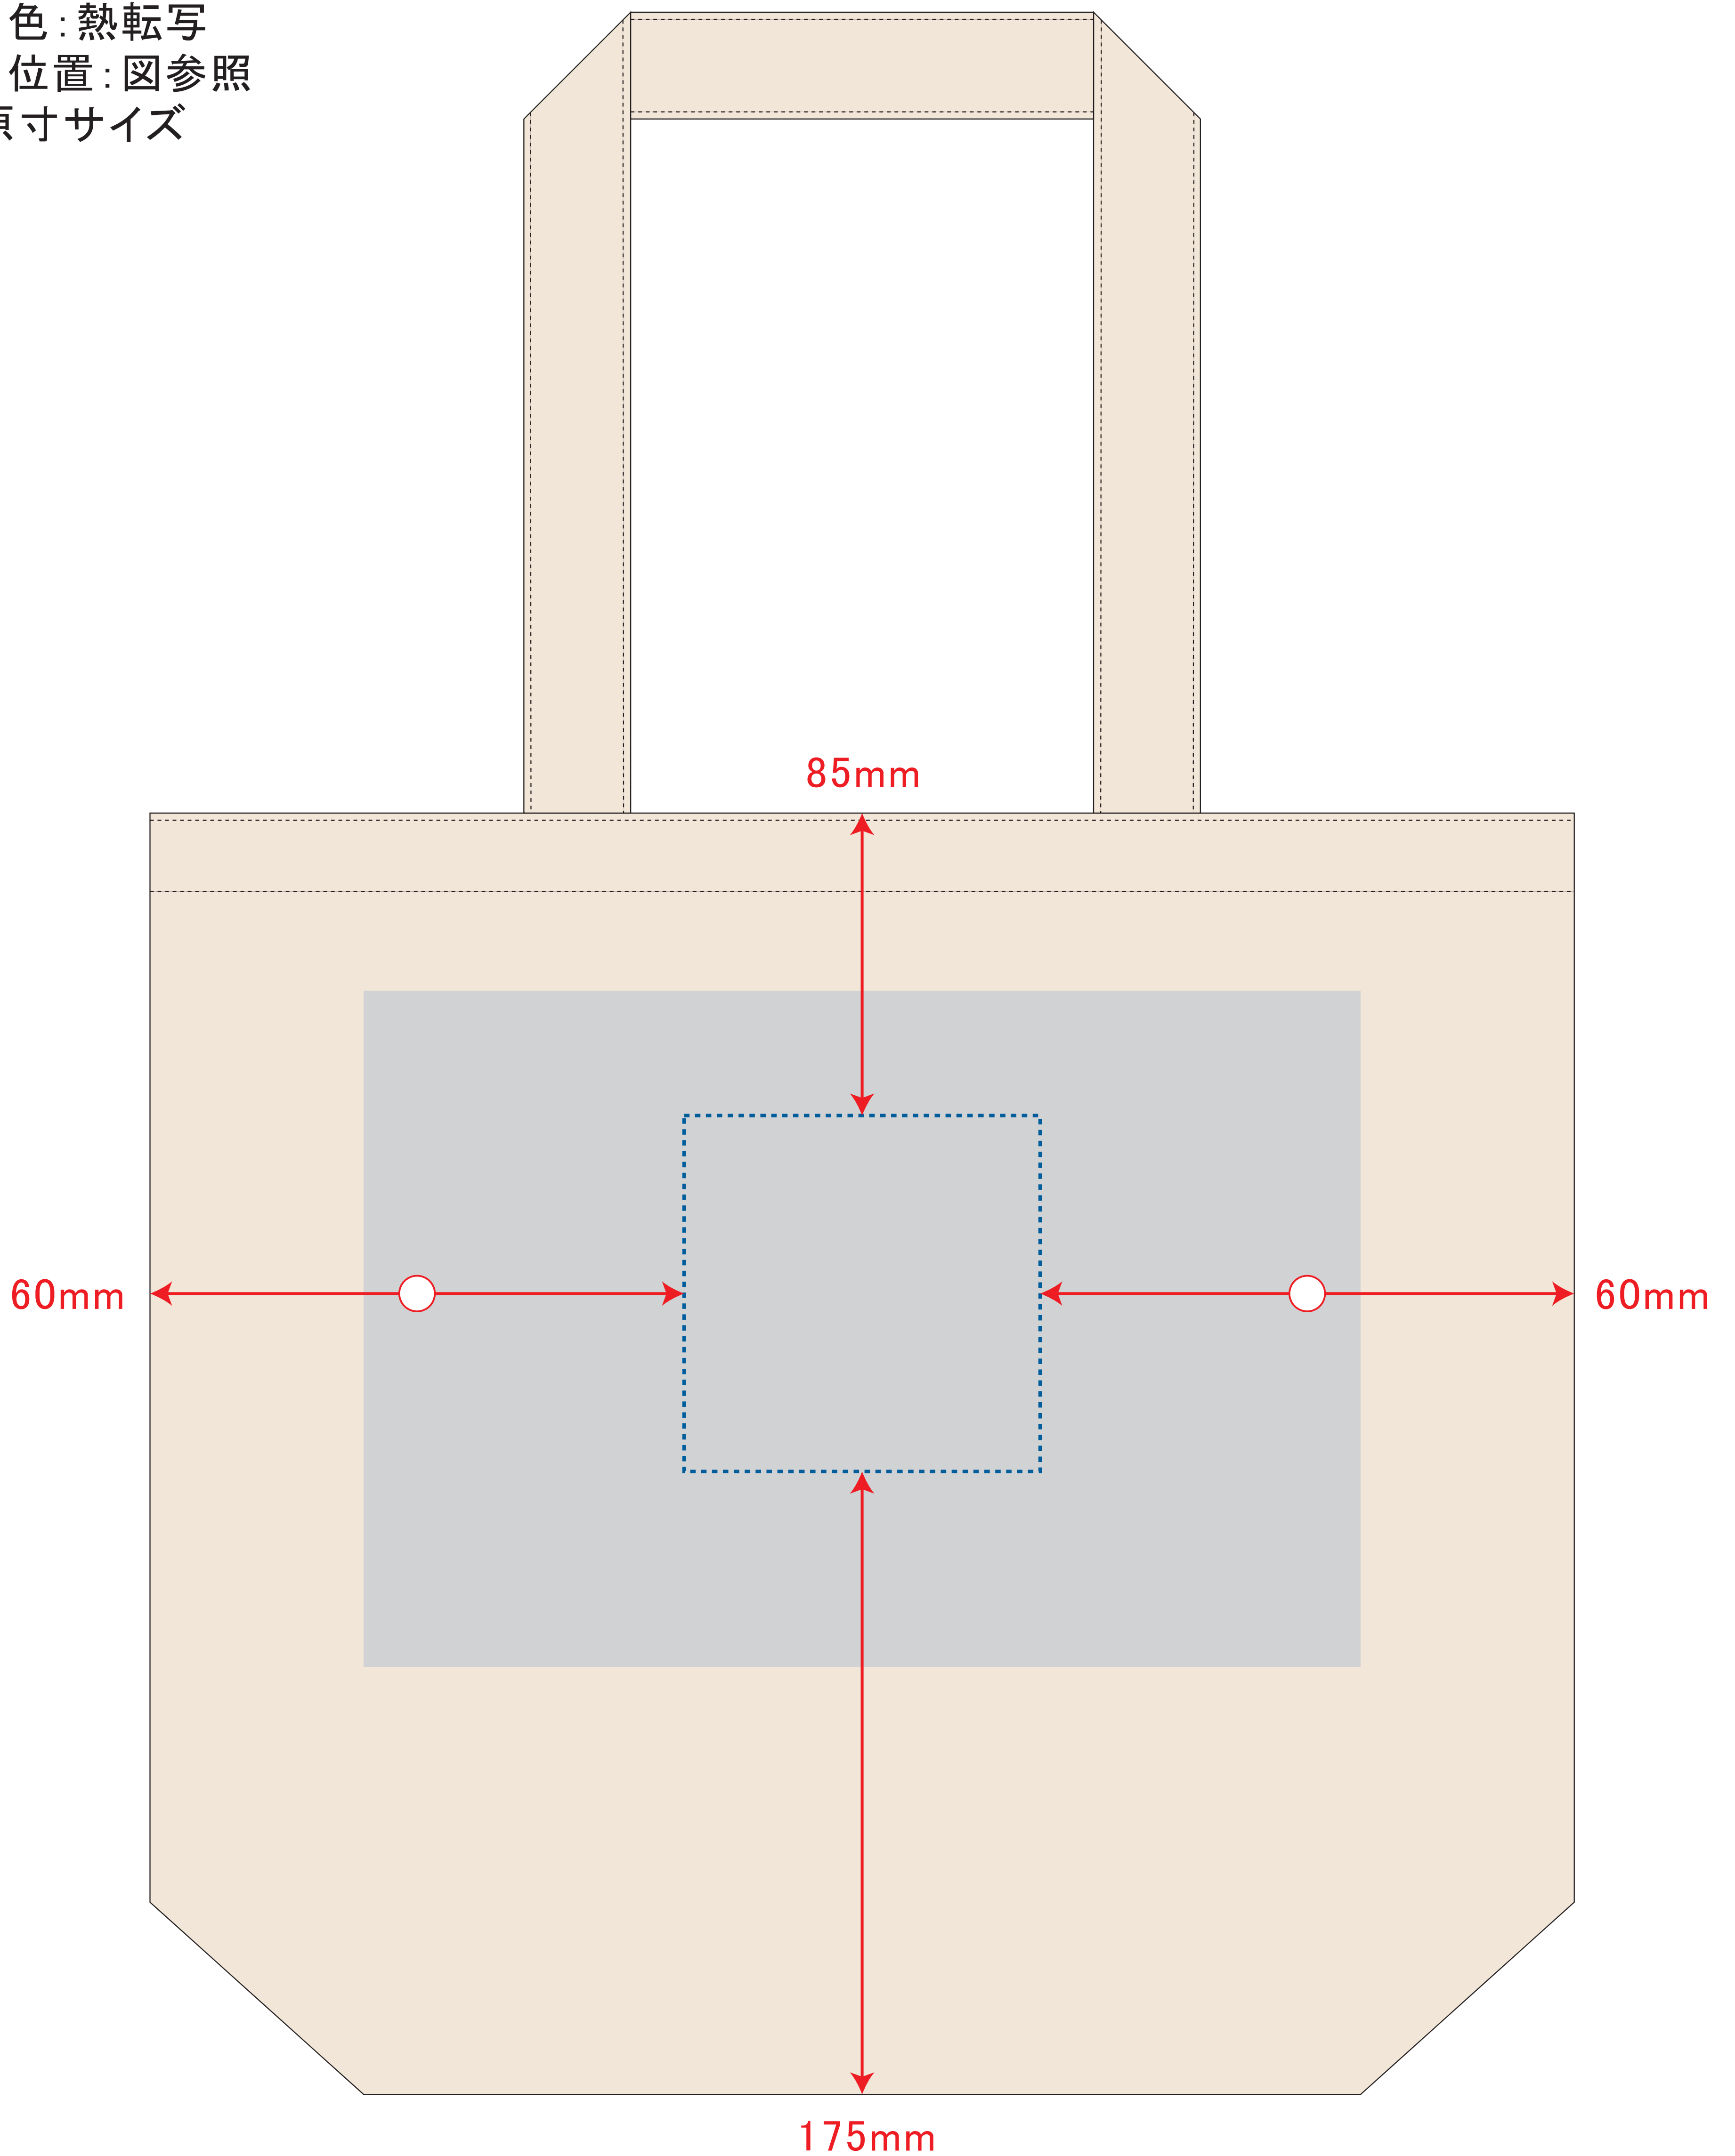

キャンバスデイリートート (ML)

- クライアント:
 - 営業担当:
 - 制作担当:
 - 受注番号:
 - 納期: 2021年00月00日
 - ロット:
 - デザインサイズ: W000mm
 - 刷り色: 熱転写
 - 刷り位置: 図参照
- 版下原寸サイズ

※ナチュラルのみエコマーク有り(内側)

デザインスペース: W280×H190(mm)

■熱転写印刷 最大範囲: W280×H190(mm) ※サイズアップは要見積もり