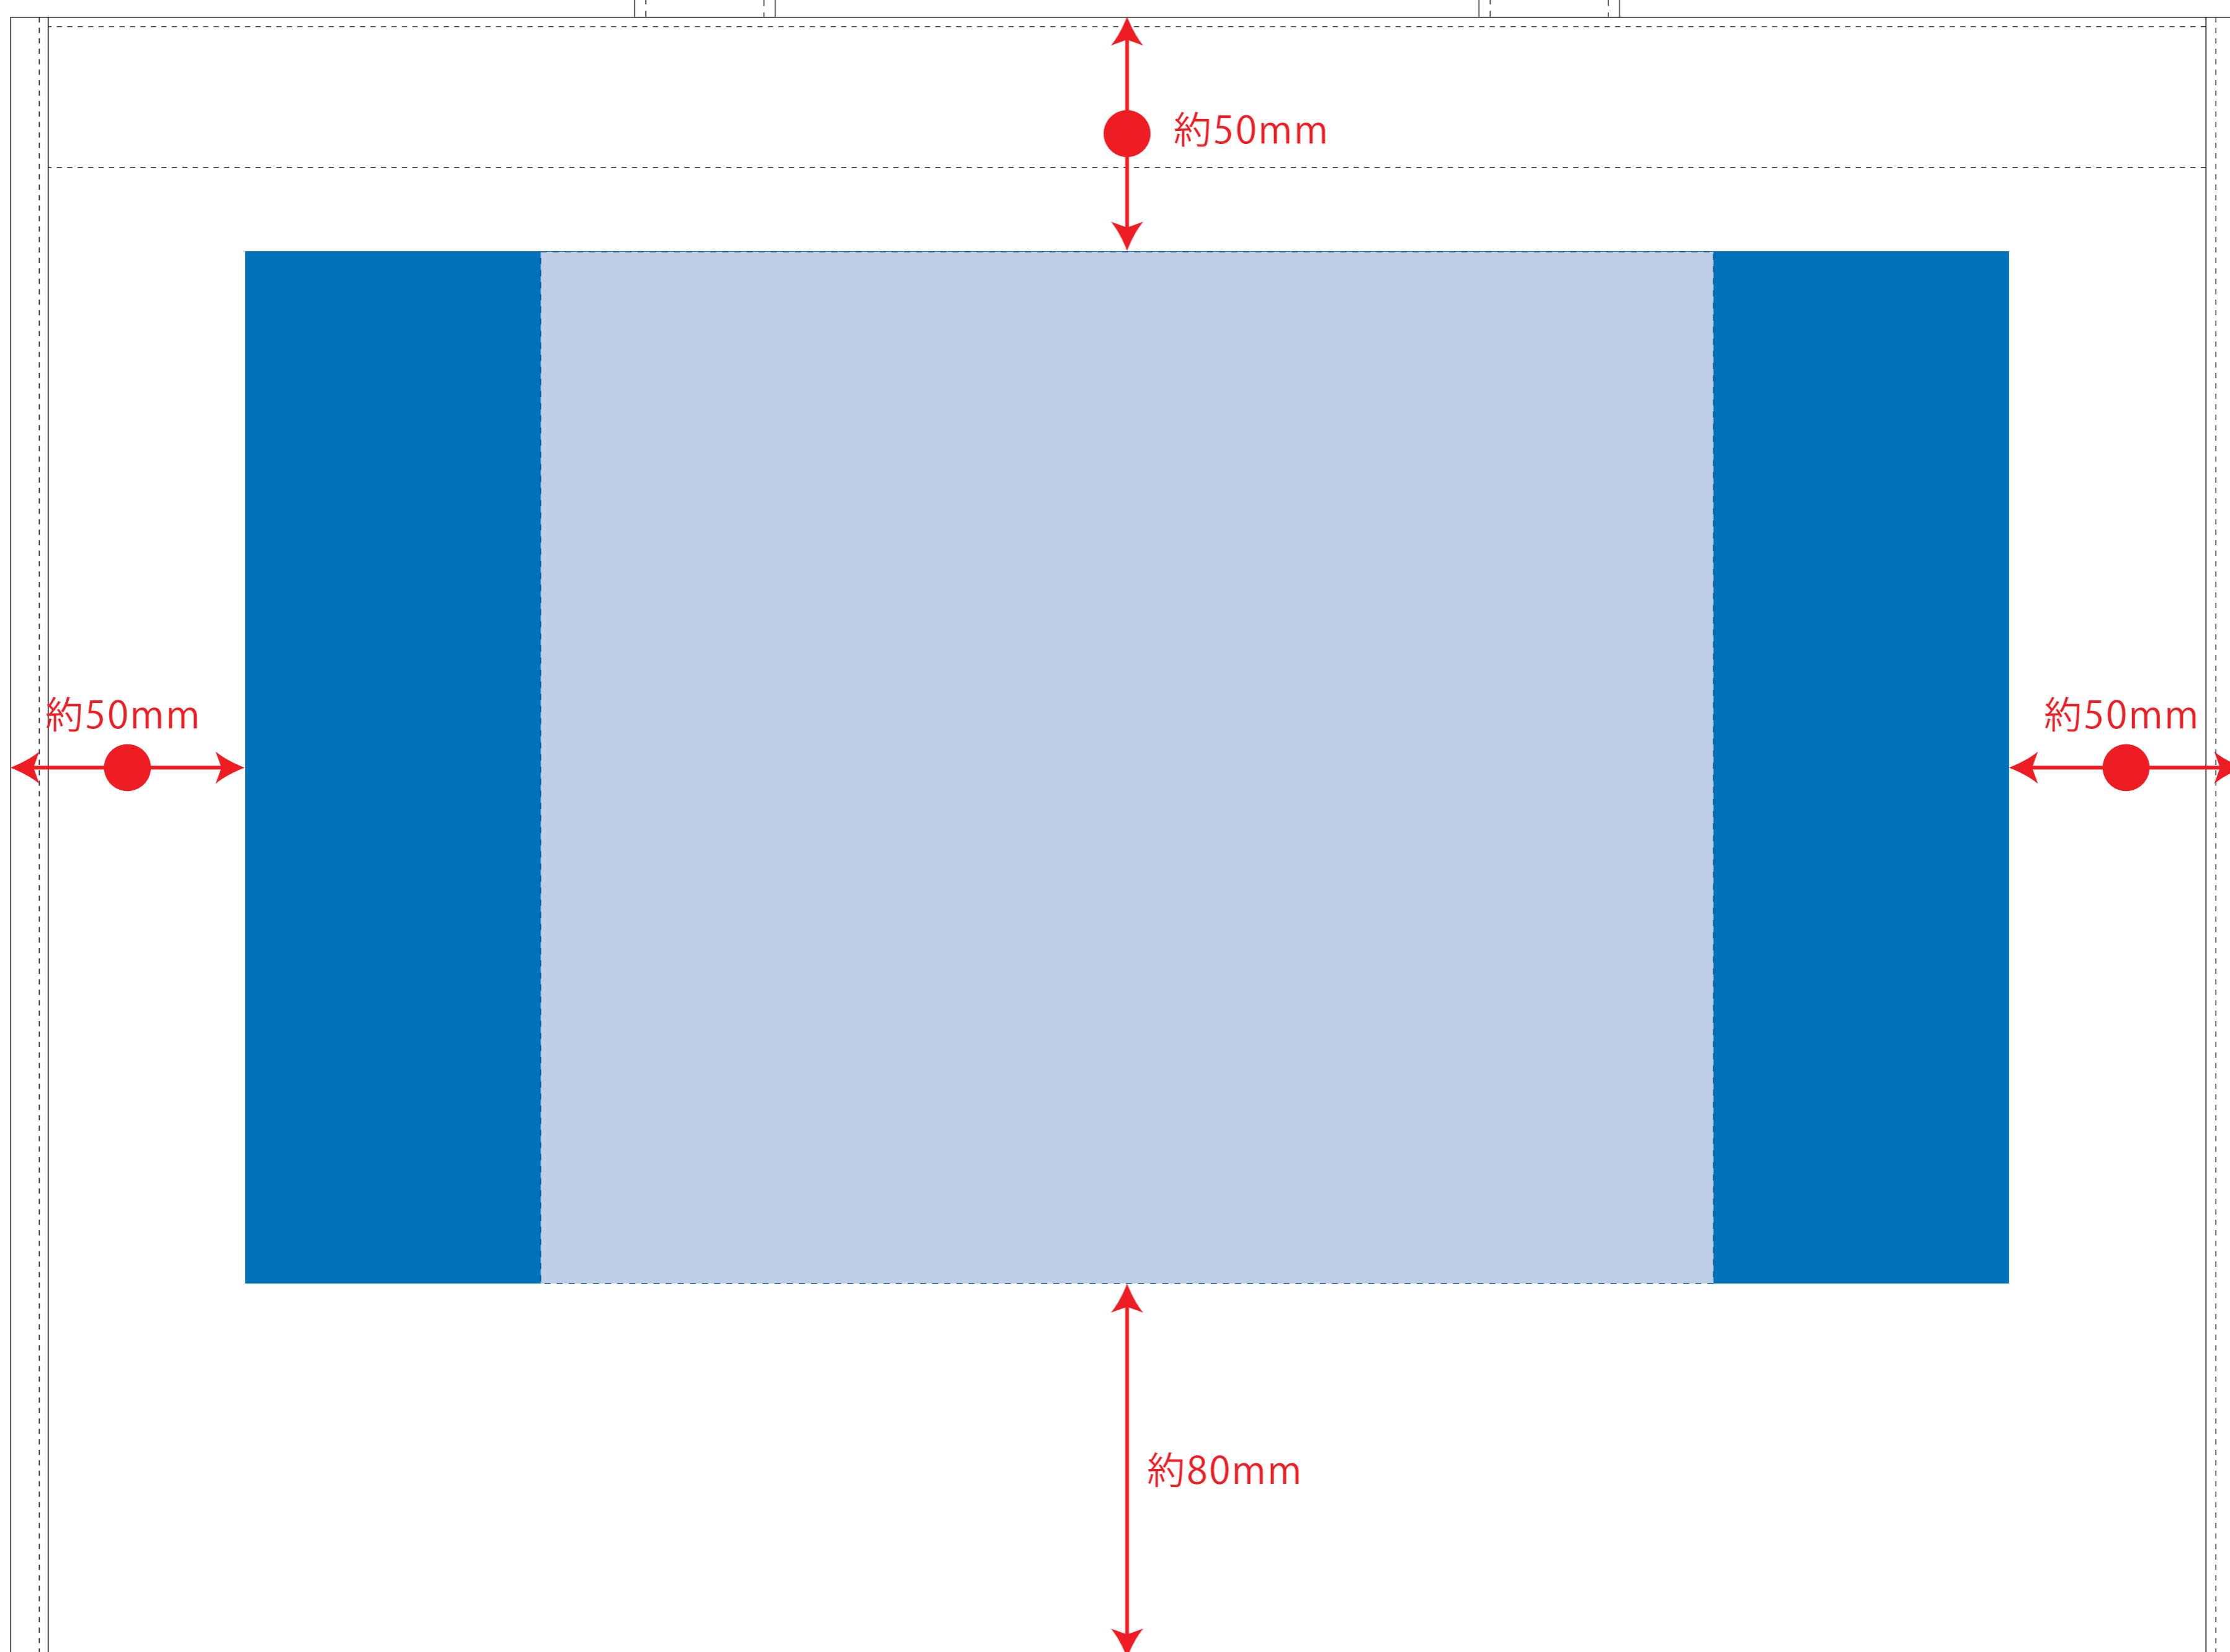

不織布スクエアトート (L)

- クライアント:
 - 営業担当:
 - 制作担当:
 - 受注番号:
 - 納期: 2014年00月00日
 - ロット:
 - デザインサイズ: W000mm
 - 刷り色: 1C
 - 刷り位置: 図参照
- 版下原寸サイズ

レイアウト可能範囲: W376×H220 (mm)

刷り範囲: W250×H220 (mm)