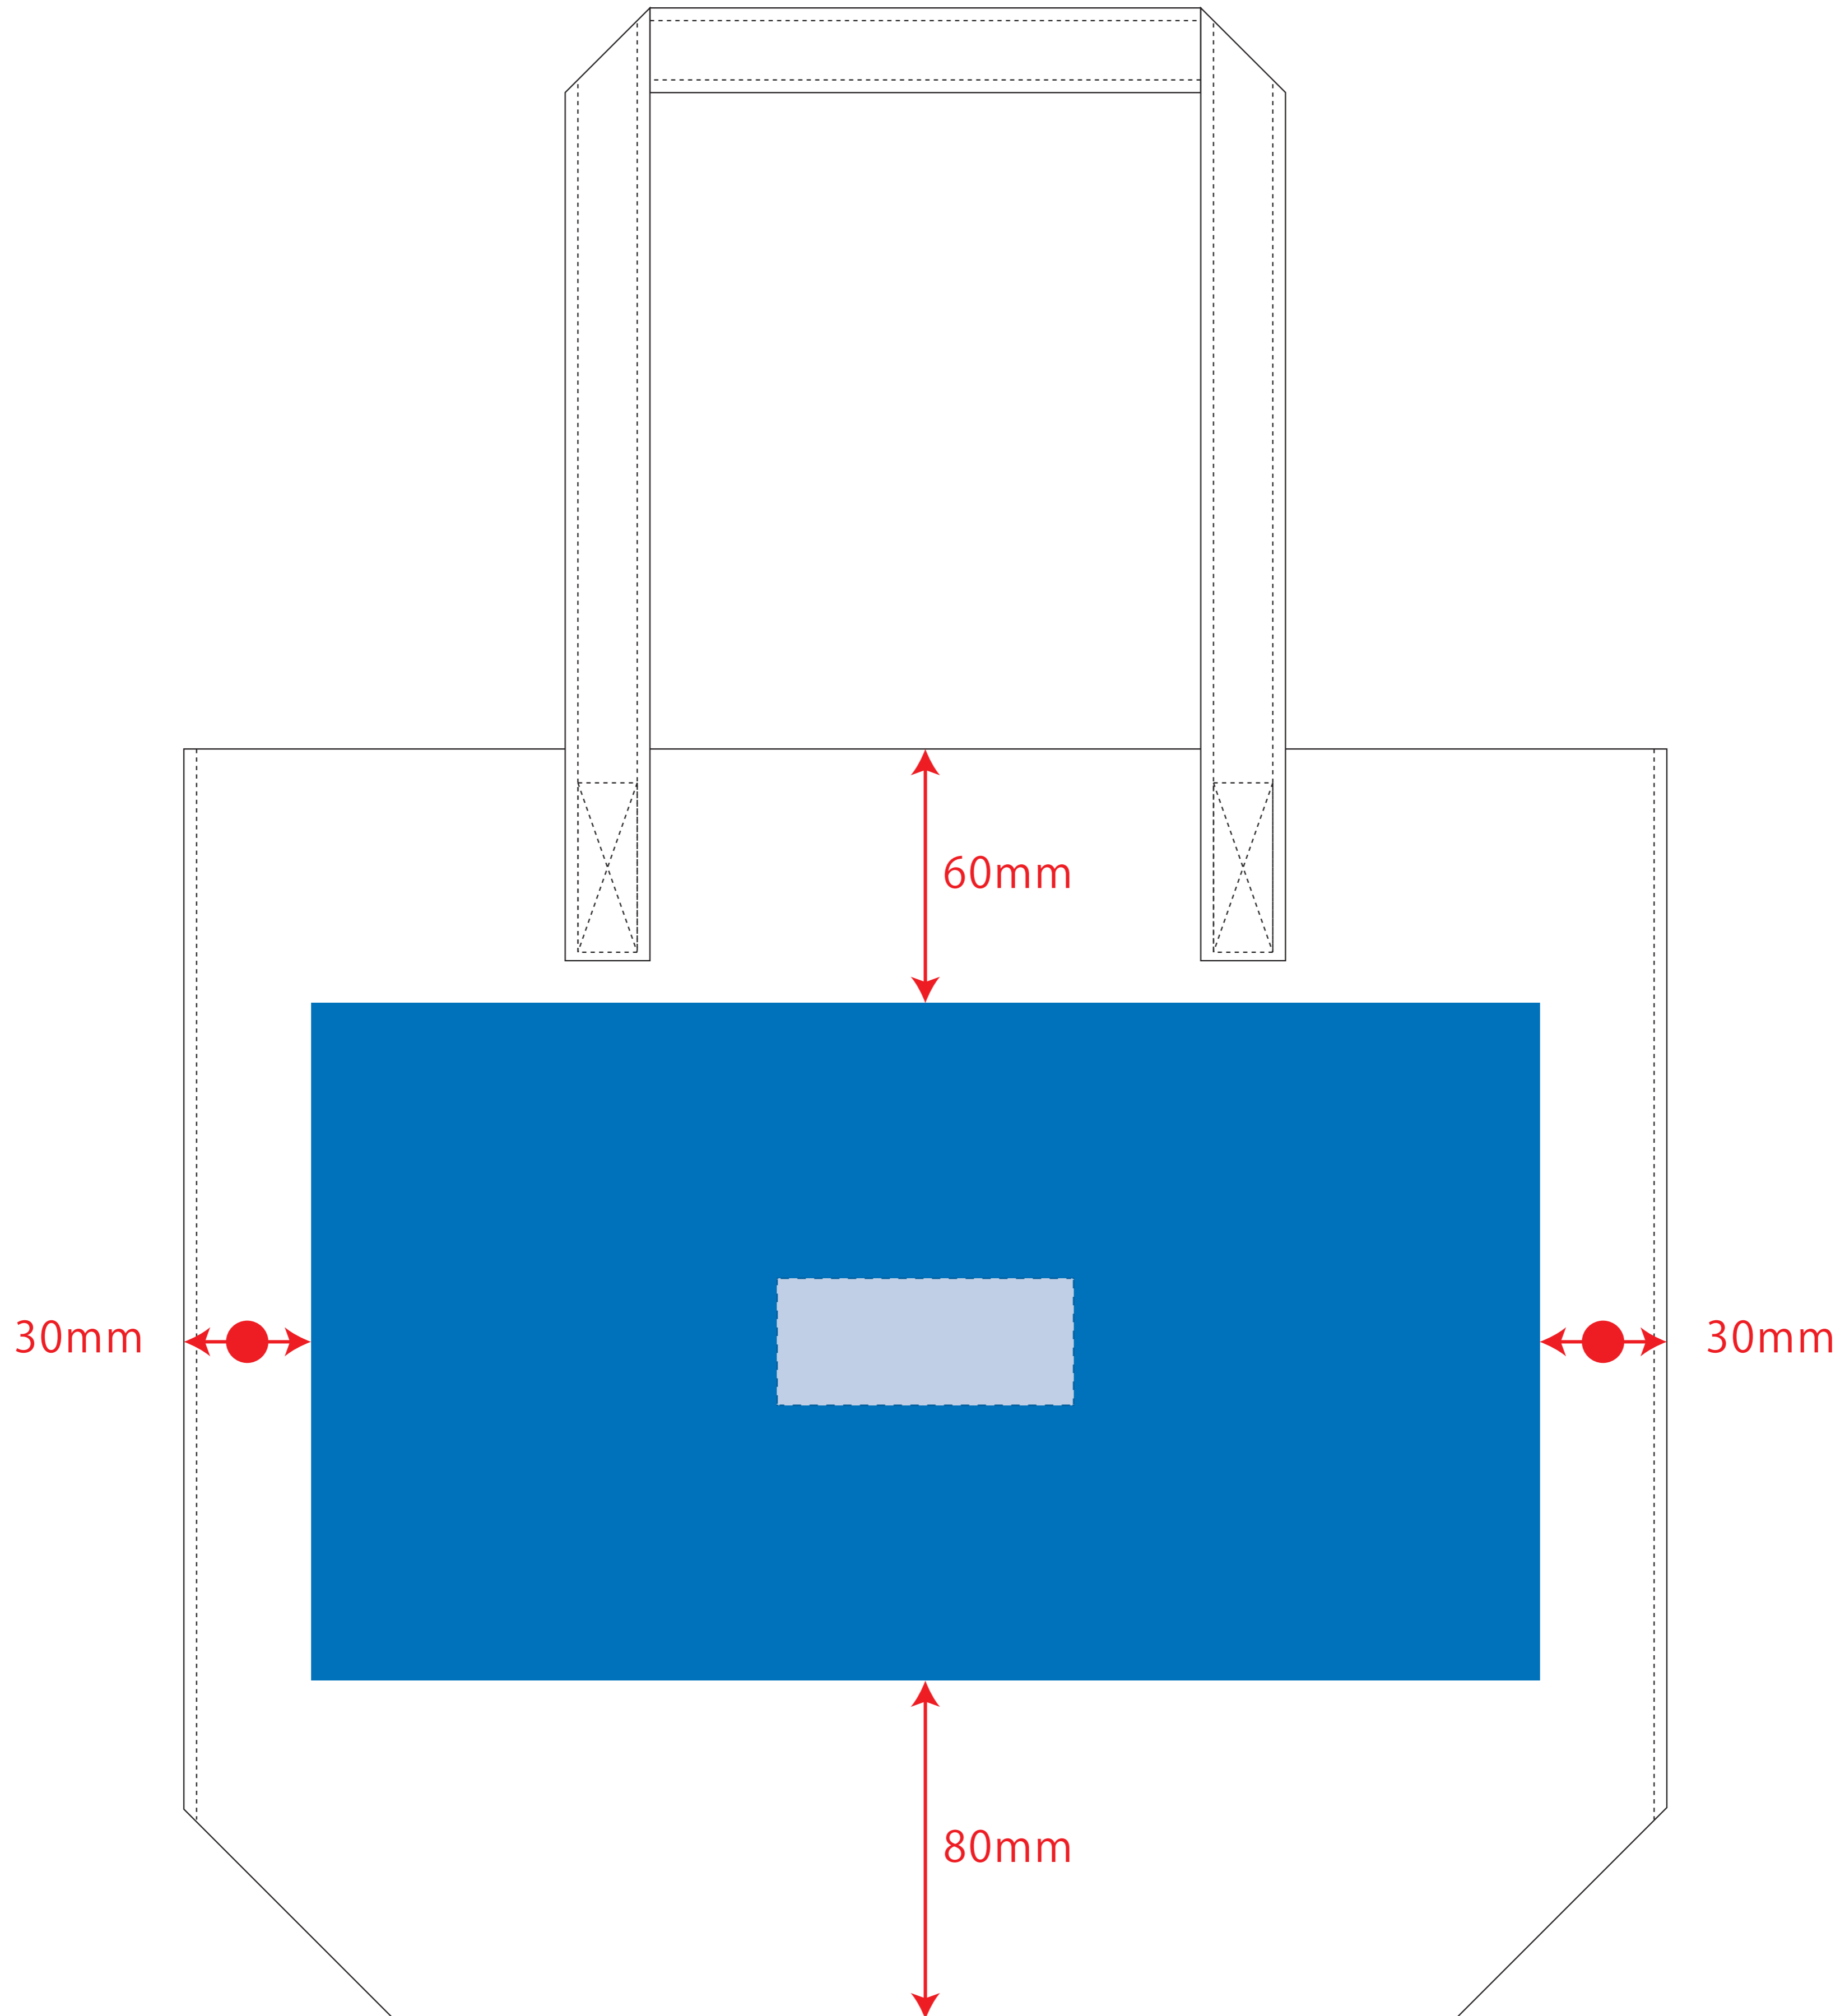

レザートート (M)

- クライアント：
 - 営業担当：
 - 制作担当：
 - 受注番号：
 - 納期：2014年00月00日
 - ロット：
 - デザインサイズ：W000mm
 - 刷り色：1C
 - 刷り位置：☒参照
- 版下原寸サイズ

※素押し・箔押しのみ

レイアウト可能範囲：W290×160 (mm)
印刷範囲：W70×H30 (mm)