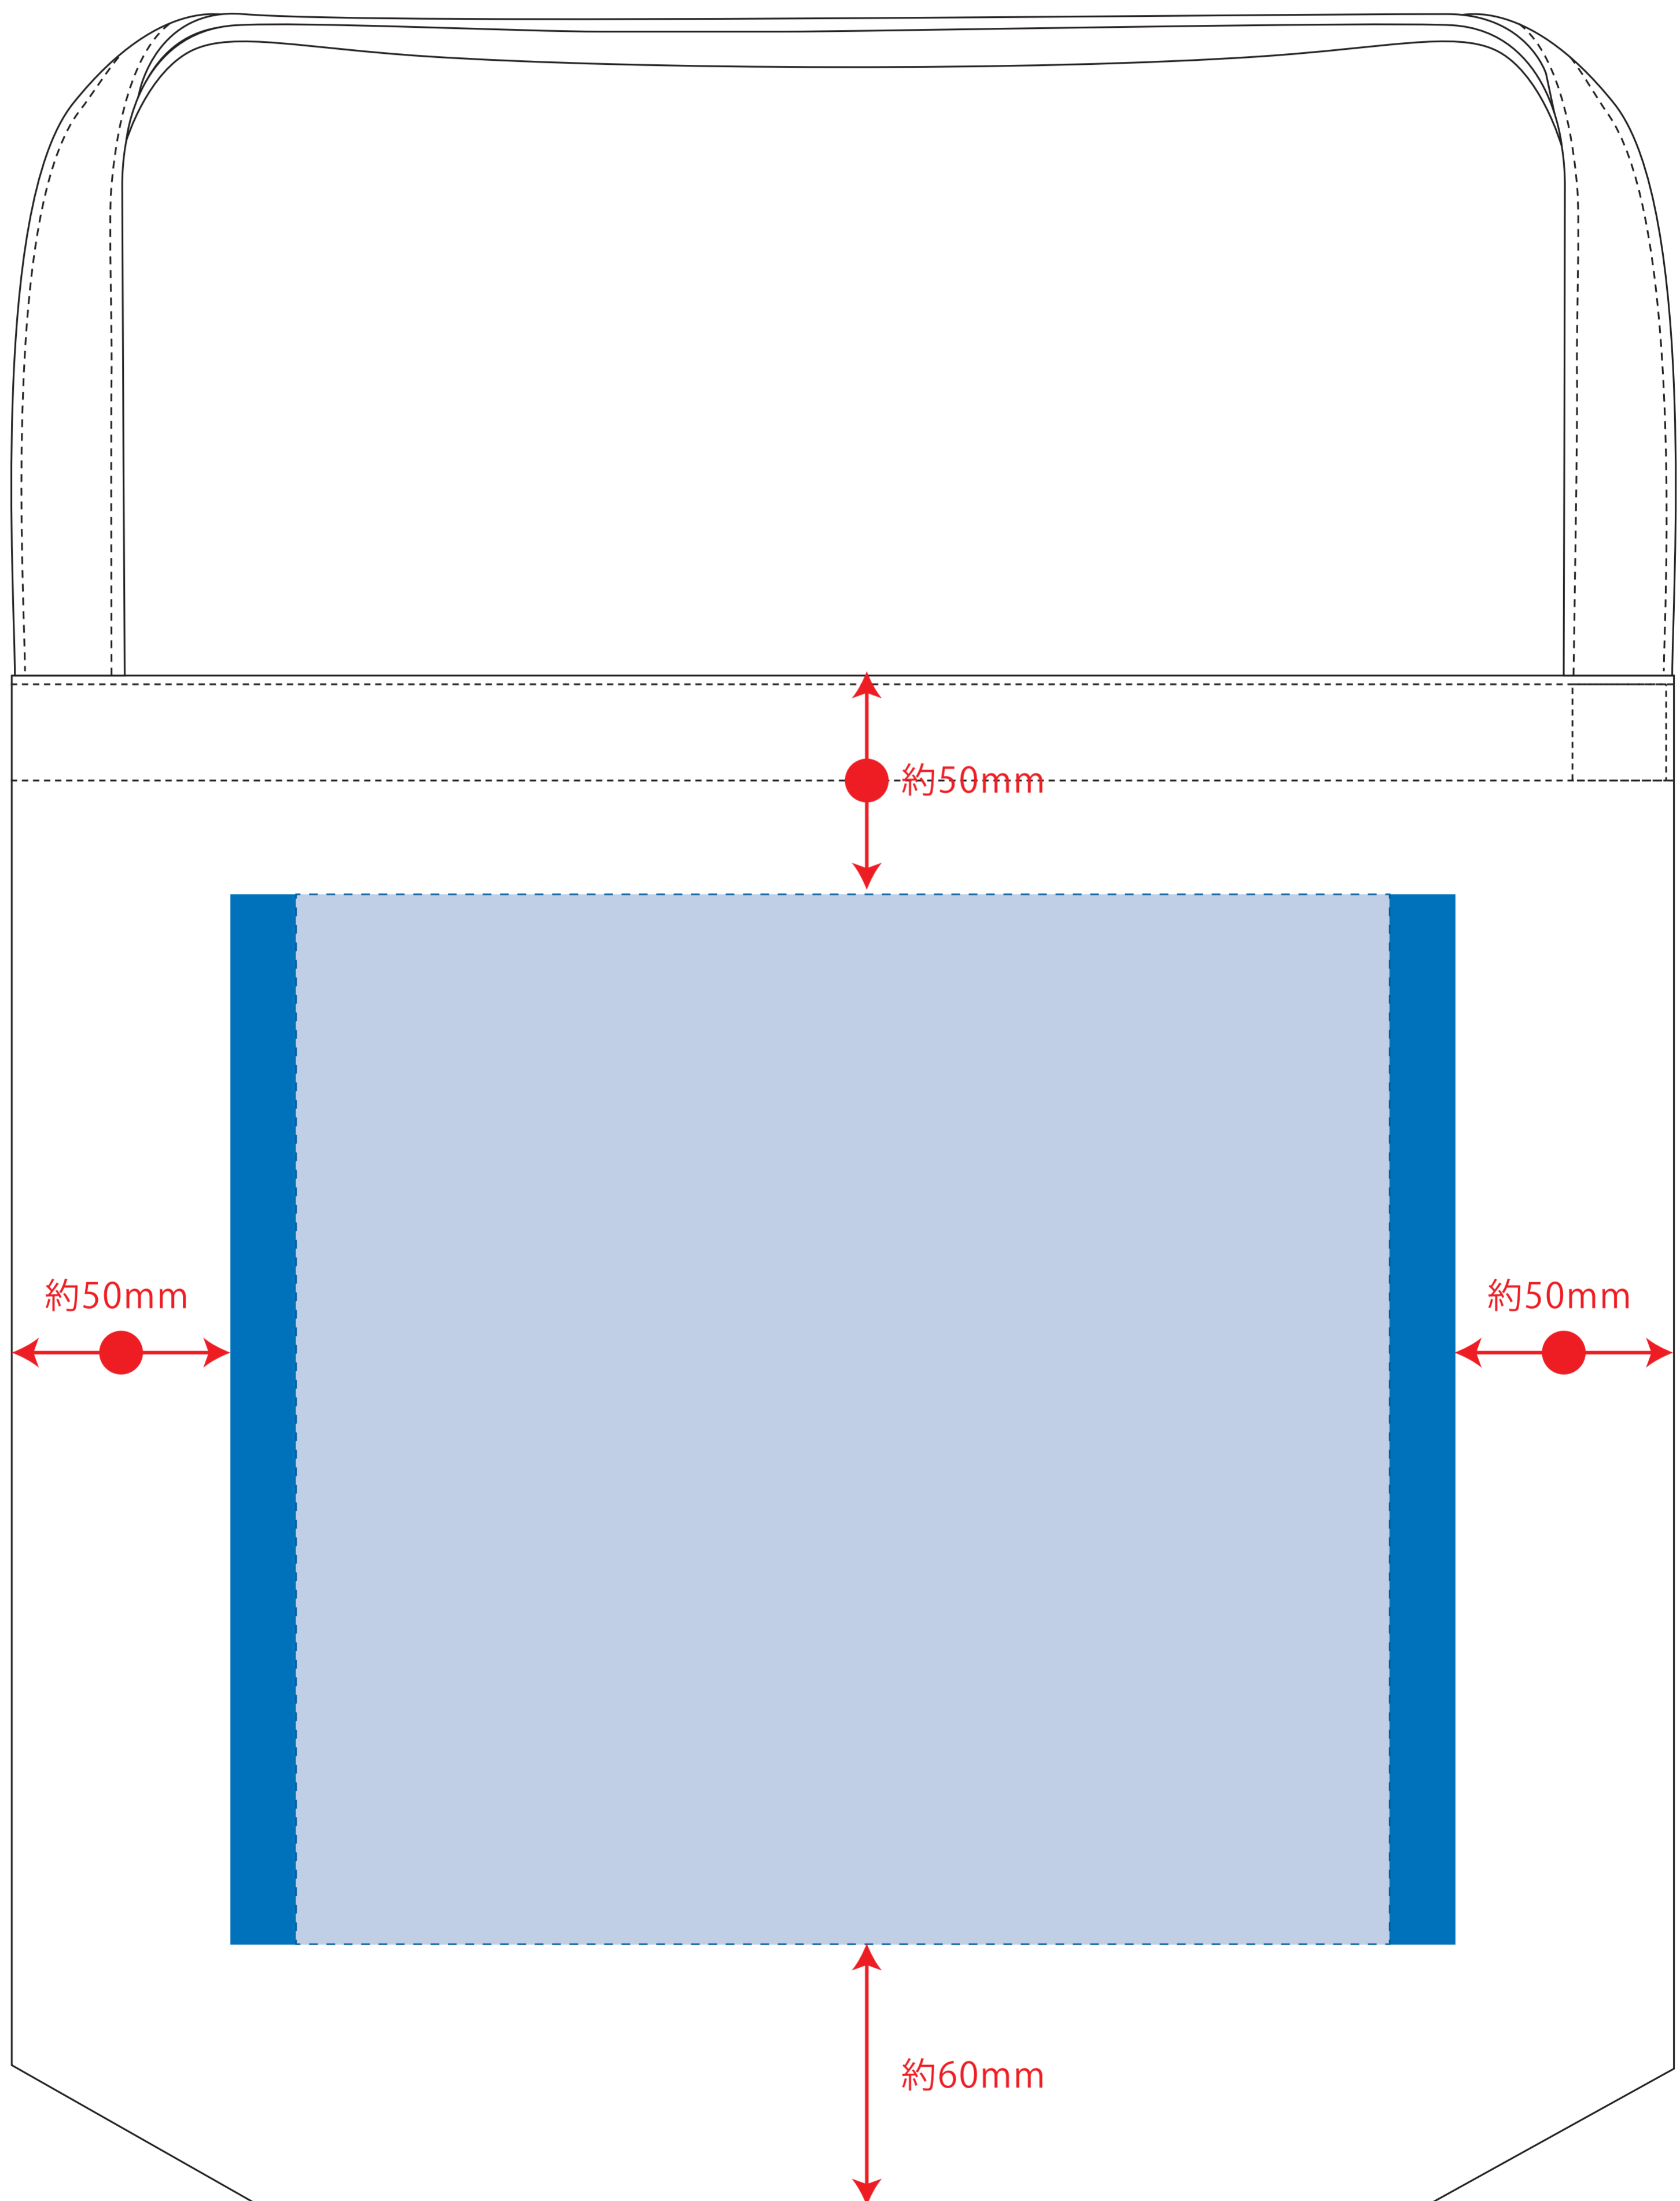

キャンバスショルダーポート

- クライアント：
 - 営業担当：
 - 制作担当：
 - 受注番号：
 - 納期：2014年00月00日
 - ロット：
 - デザインサイズ：W000mm
 - 刷り色：1C
 - 刷り位置：☒参照
- 版下原寸サイズ

※内側エコマークあり

レイアウト可能範囲：W280×H240 (mm)

印刷範囲：W250×H240 (mm)