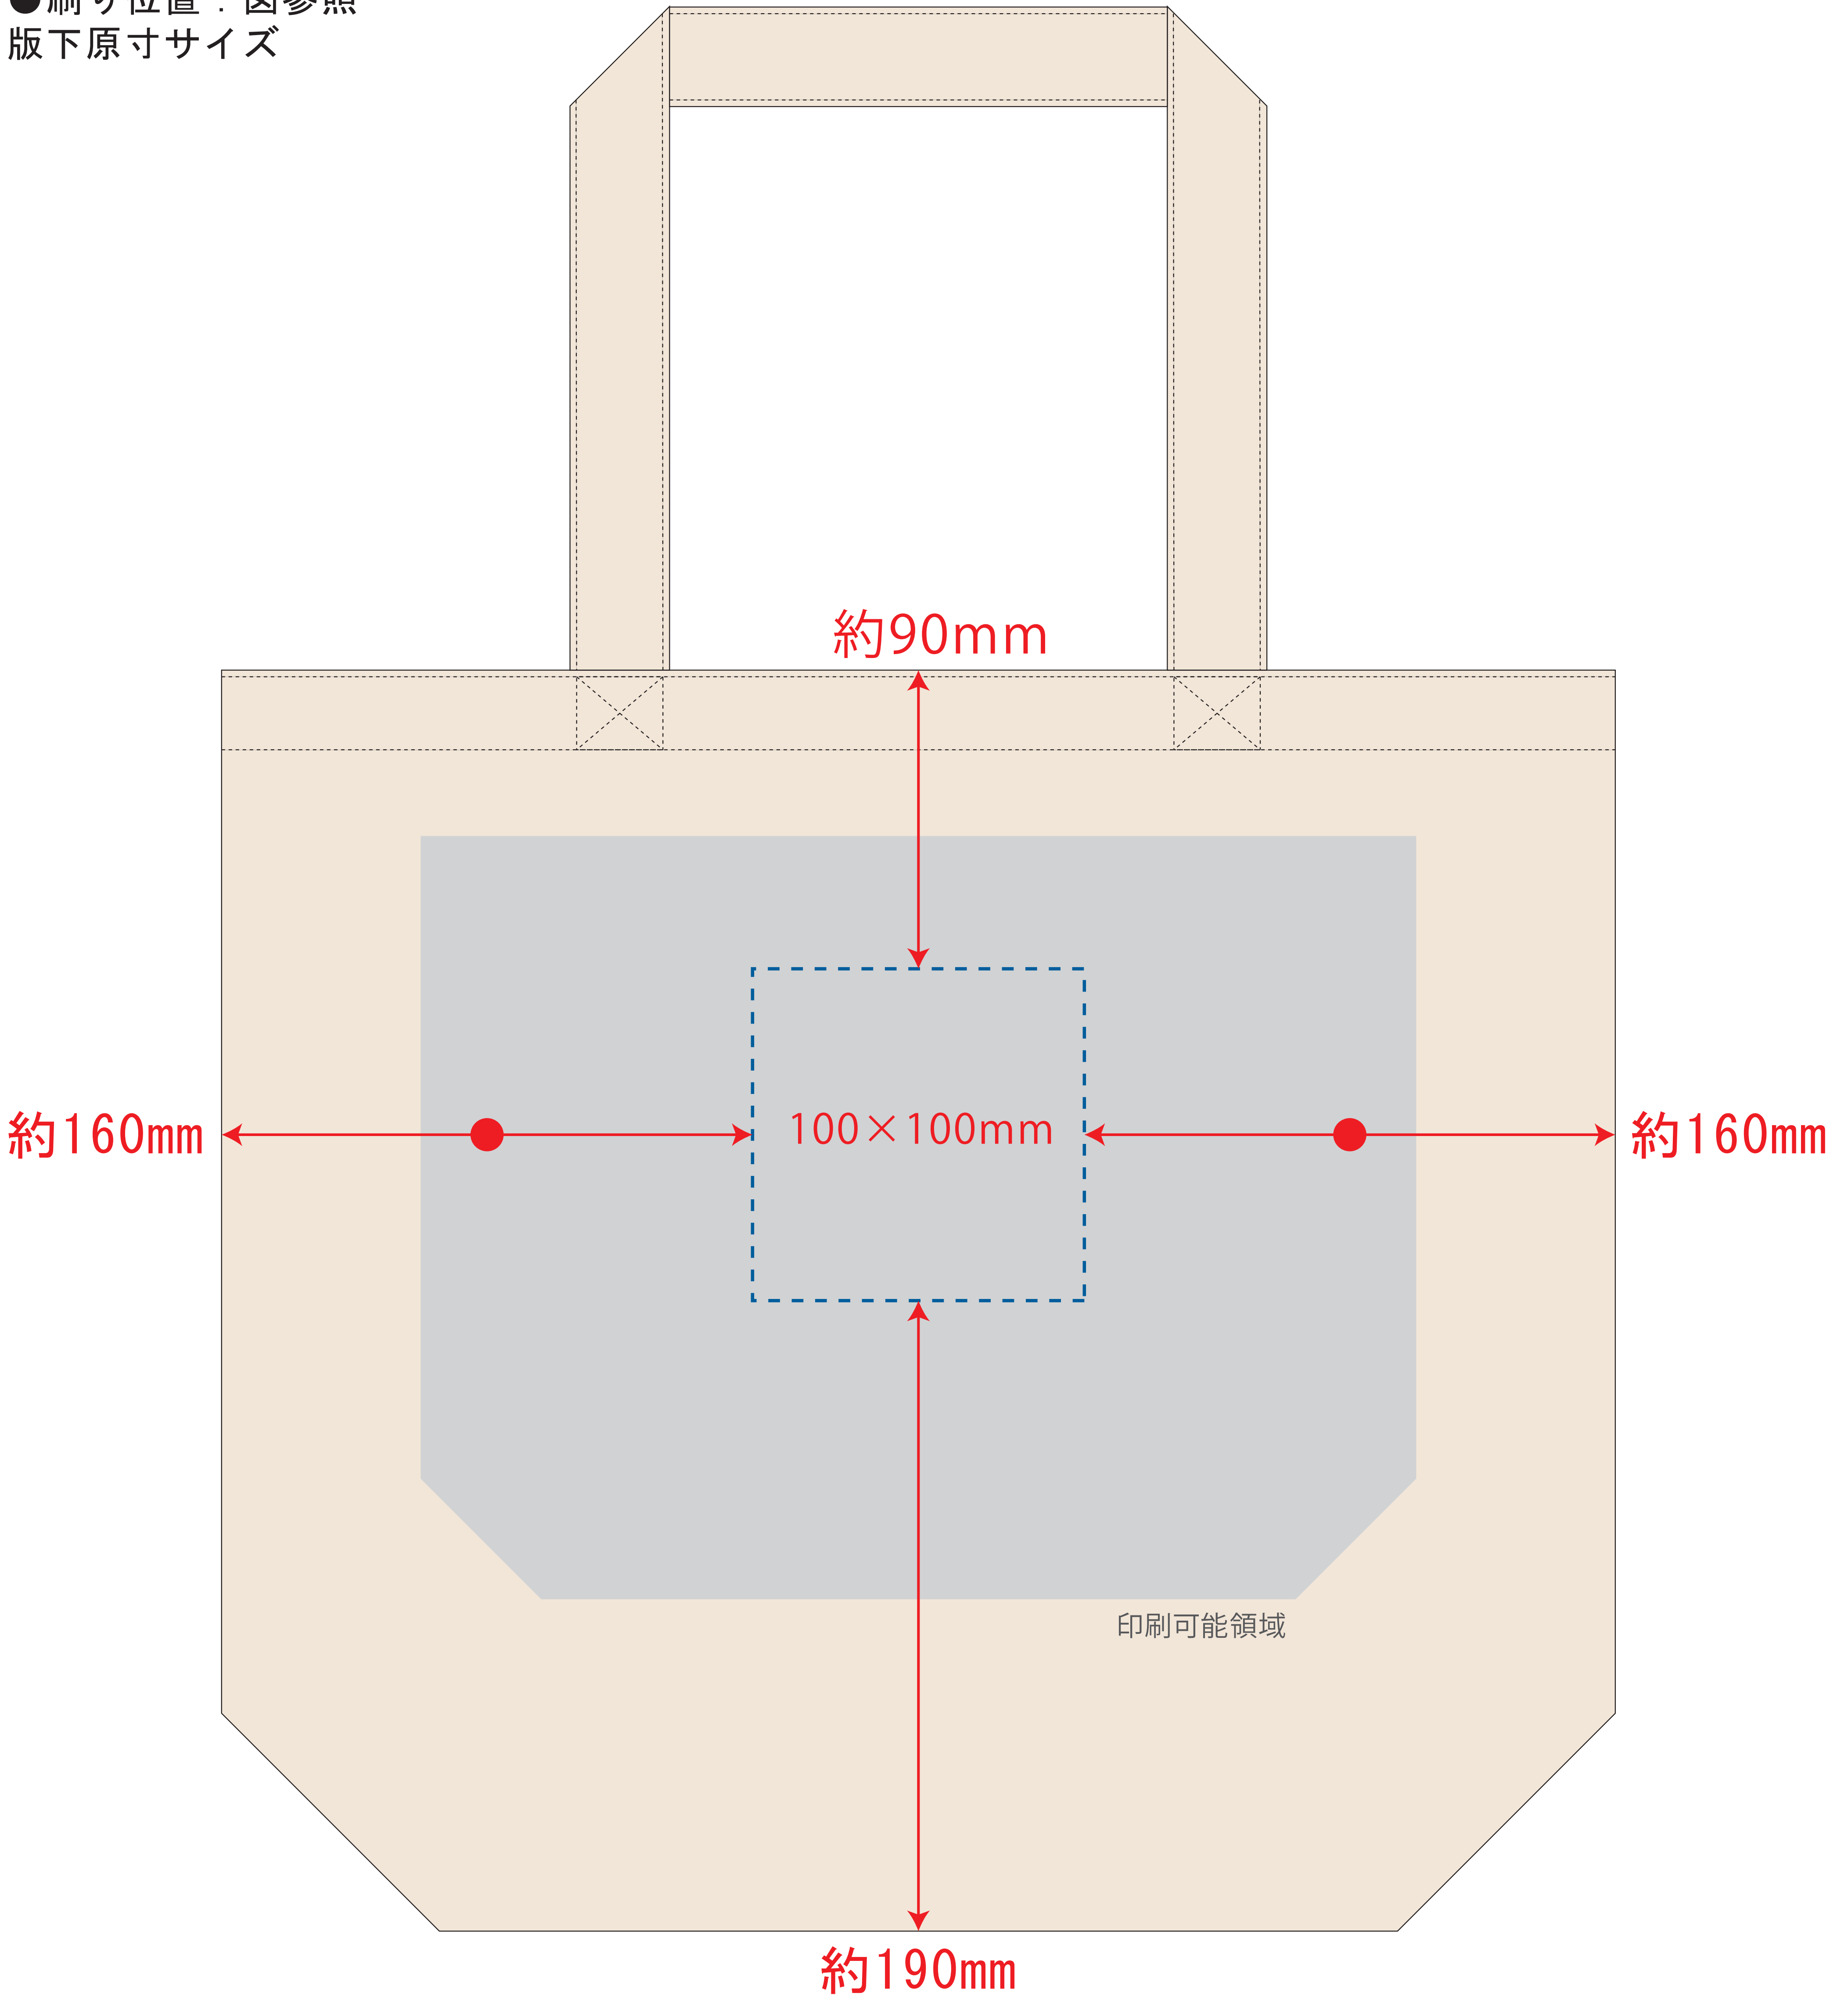

キャンバストート (ML)

- クライアント:
 - 営業担当:
 - 制作担当:
 - 受注番号:
 - 納期: 2021年00月00日
 - ロット:
 - デザインサイズ: W000mm
 - 刷り色: 熱転写
 - 刷り位置: 図参照
- 版下原寸サイズ

※ナチュラルのみエコマーク有り(内側)

デザインスペース: W300×H230 (mm)

■熱転写印刷 最大範囲: W300×H230 (mm) ※サイズアップは要見積もり