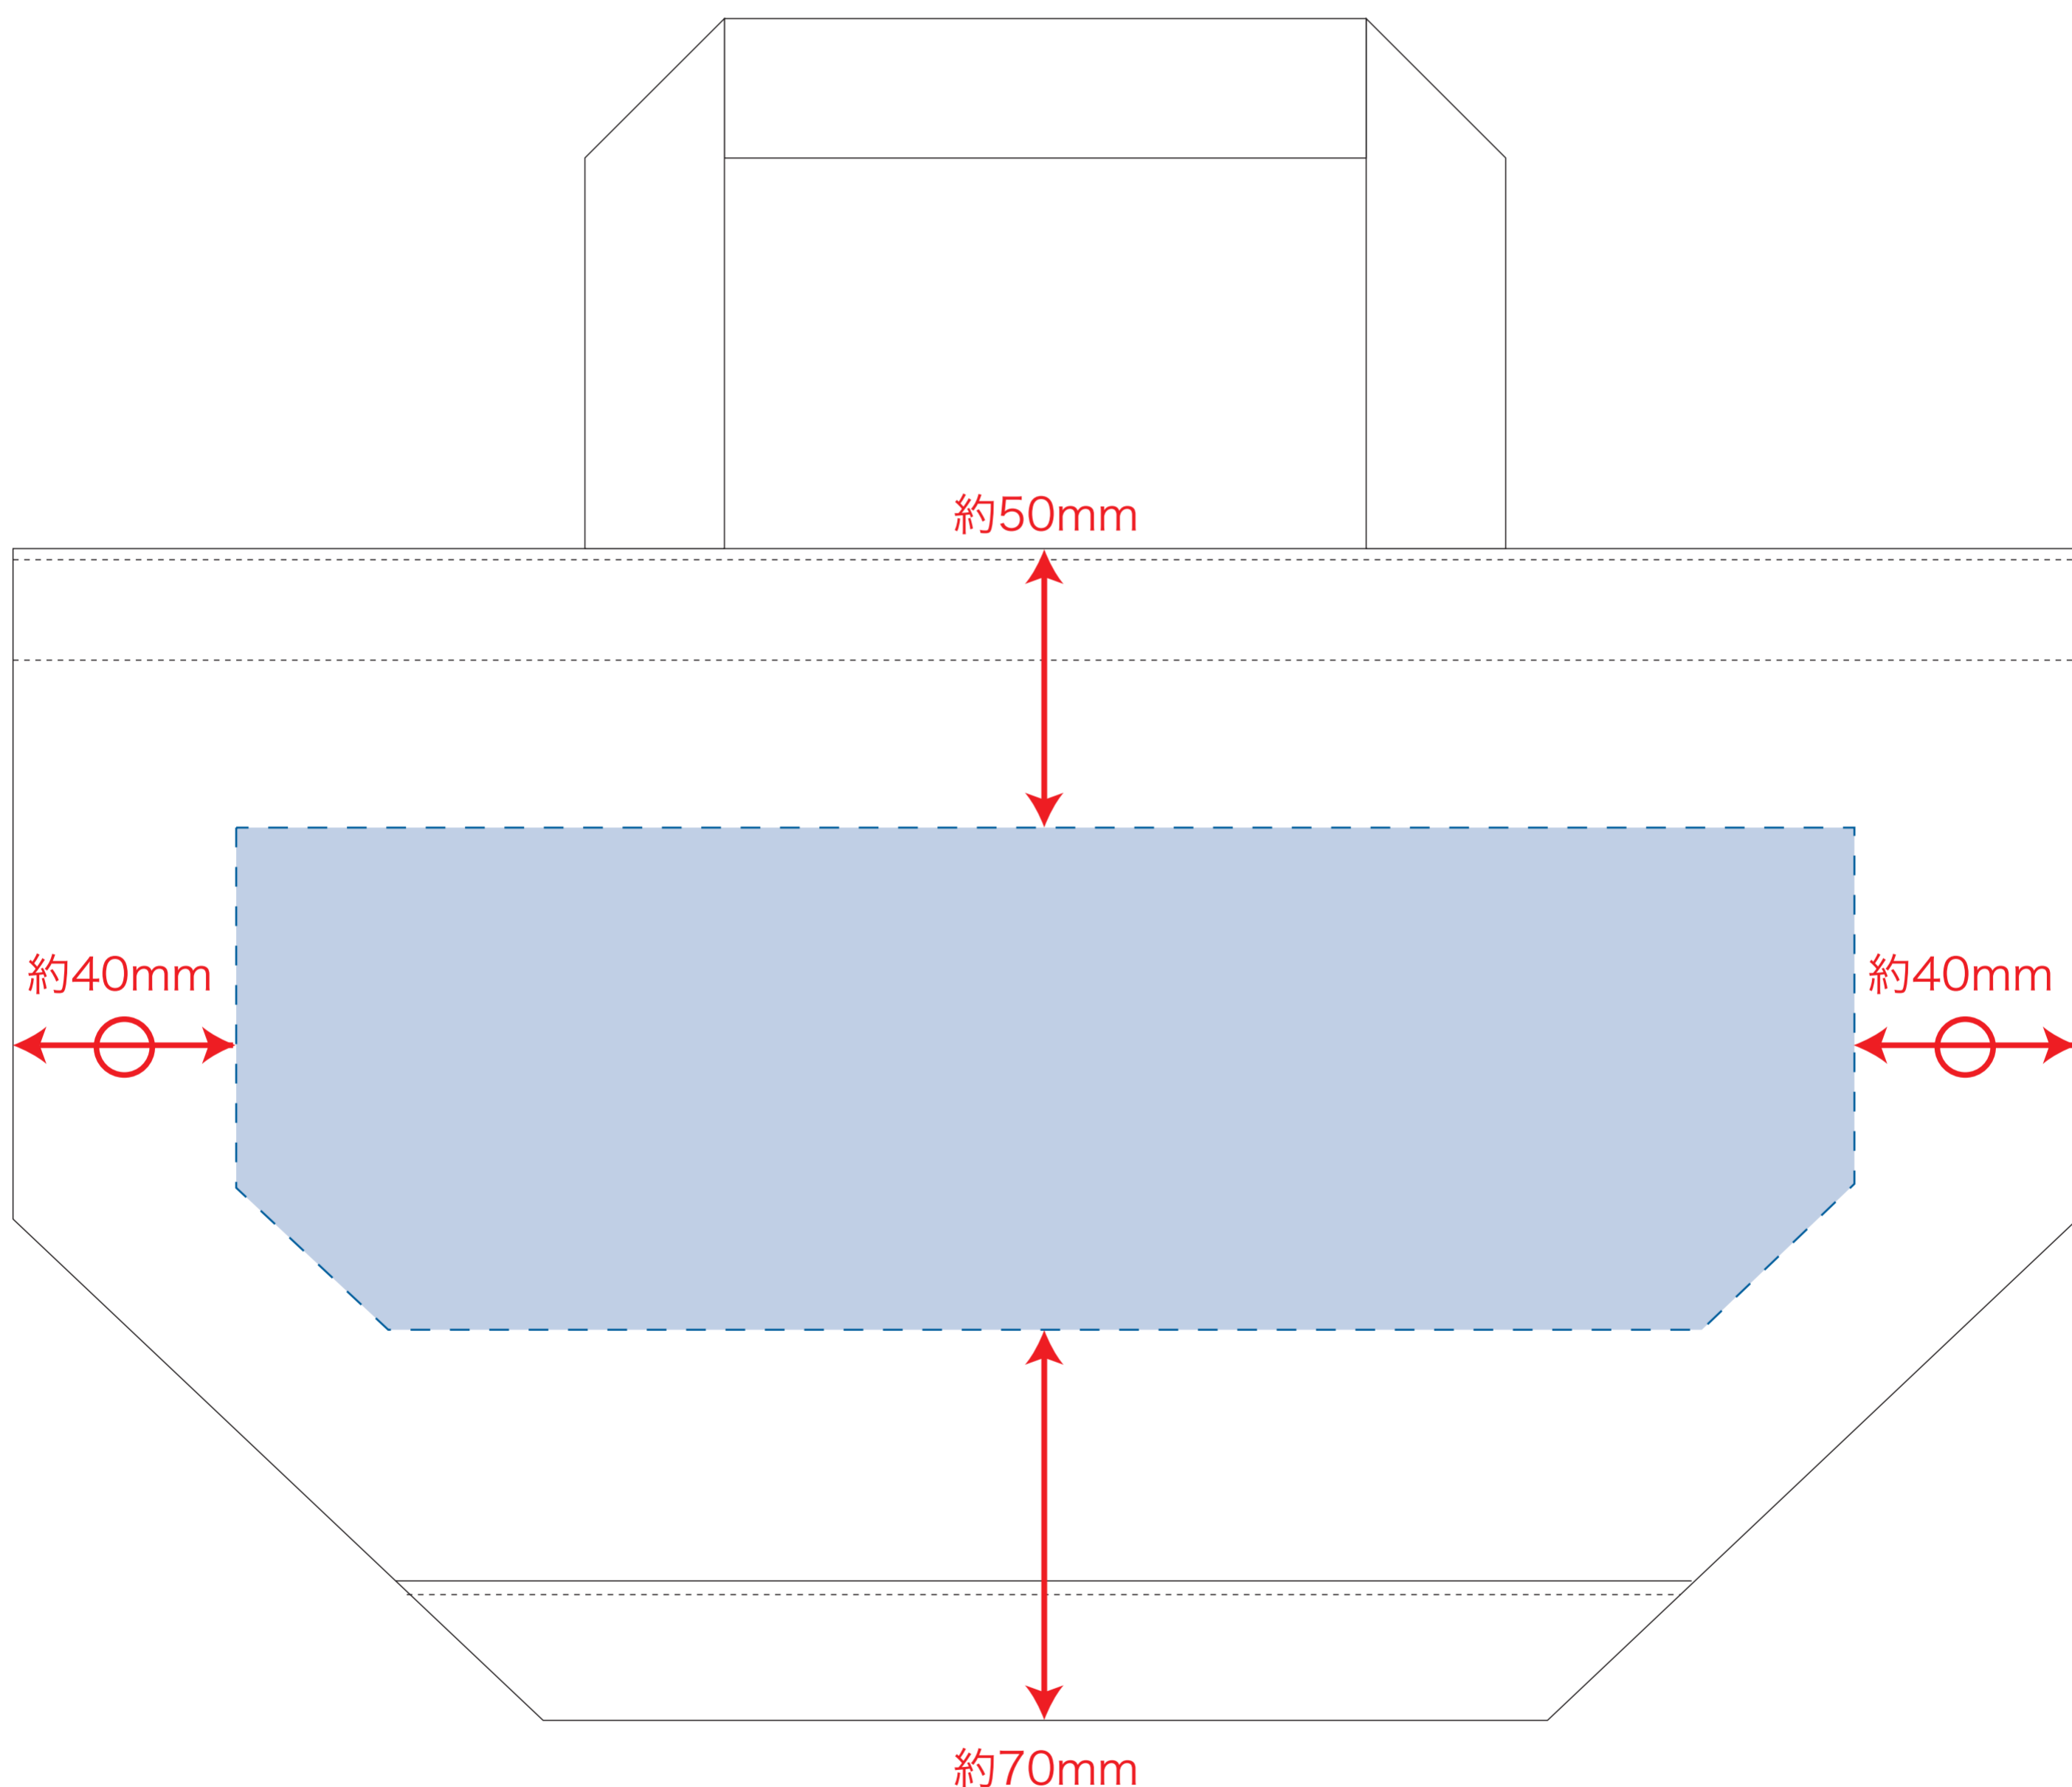

厚手キャンバスワイドトート

- クライアント：
 - 営業担当：
 - 制作担当：
 - 受注番号：
 - 納期：2013年00月00日
 - ロット：
 - デザインサイズ：W000mm
 - 刷り色：1C
 - 刷り位置：☒参照
- 版下原寸サイズ

制作上の注意点

- デザインサイズ：レイアウトの状態での寸法をご記入下さい。
- 刷り色：PANTONEまたはDICのチップでご指定下さい。
※黒・白・金・銀はチップでのご指定はできません。
※刷り色が白の場合、黒でレイアウトし、指示事項/刷り色の部分に「白」とご記入下さい。
- 刷り位置：寸法線はレイアウト位置に合わせて調整して下さい。
- プリントは点線部分、網掛けの刷り範囲  以内をお願い致します。
(ベースの材質、又はデザインによりベタ面が多い場合、線が細かい場合等、調整が必要な場合がございます。)
- レイアウト可能範囲  表記のアイテムに関しては、その範囲内での移動が可能です。
- 細かい文字などは素材の関係上かすれたり、つぶれてしまう場合がございます。
- ベース素材のカラーにより、印刷色の仕上がりが若干変わる場合がございます。

※画像データをご使用の際の注意点

- 原寸 600 dpi のモノクロ2階調の画像データをレイアウトして下さい。
- 画像データは別途添付して下さい。(pdfデータにリンクしたもの)

※内ポケット有 (内ポケットが付いている側は印刷不可)

刷り範囲：W290×H90 (mm)