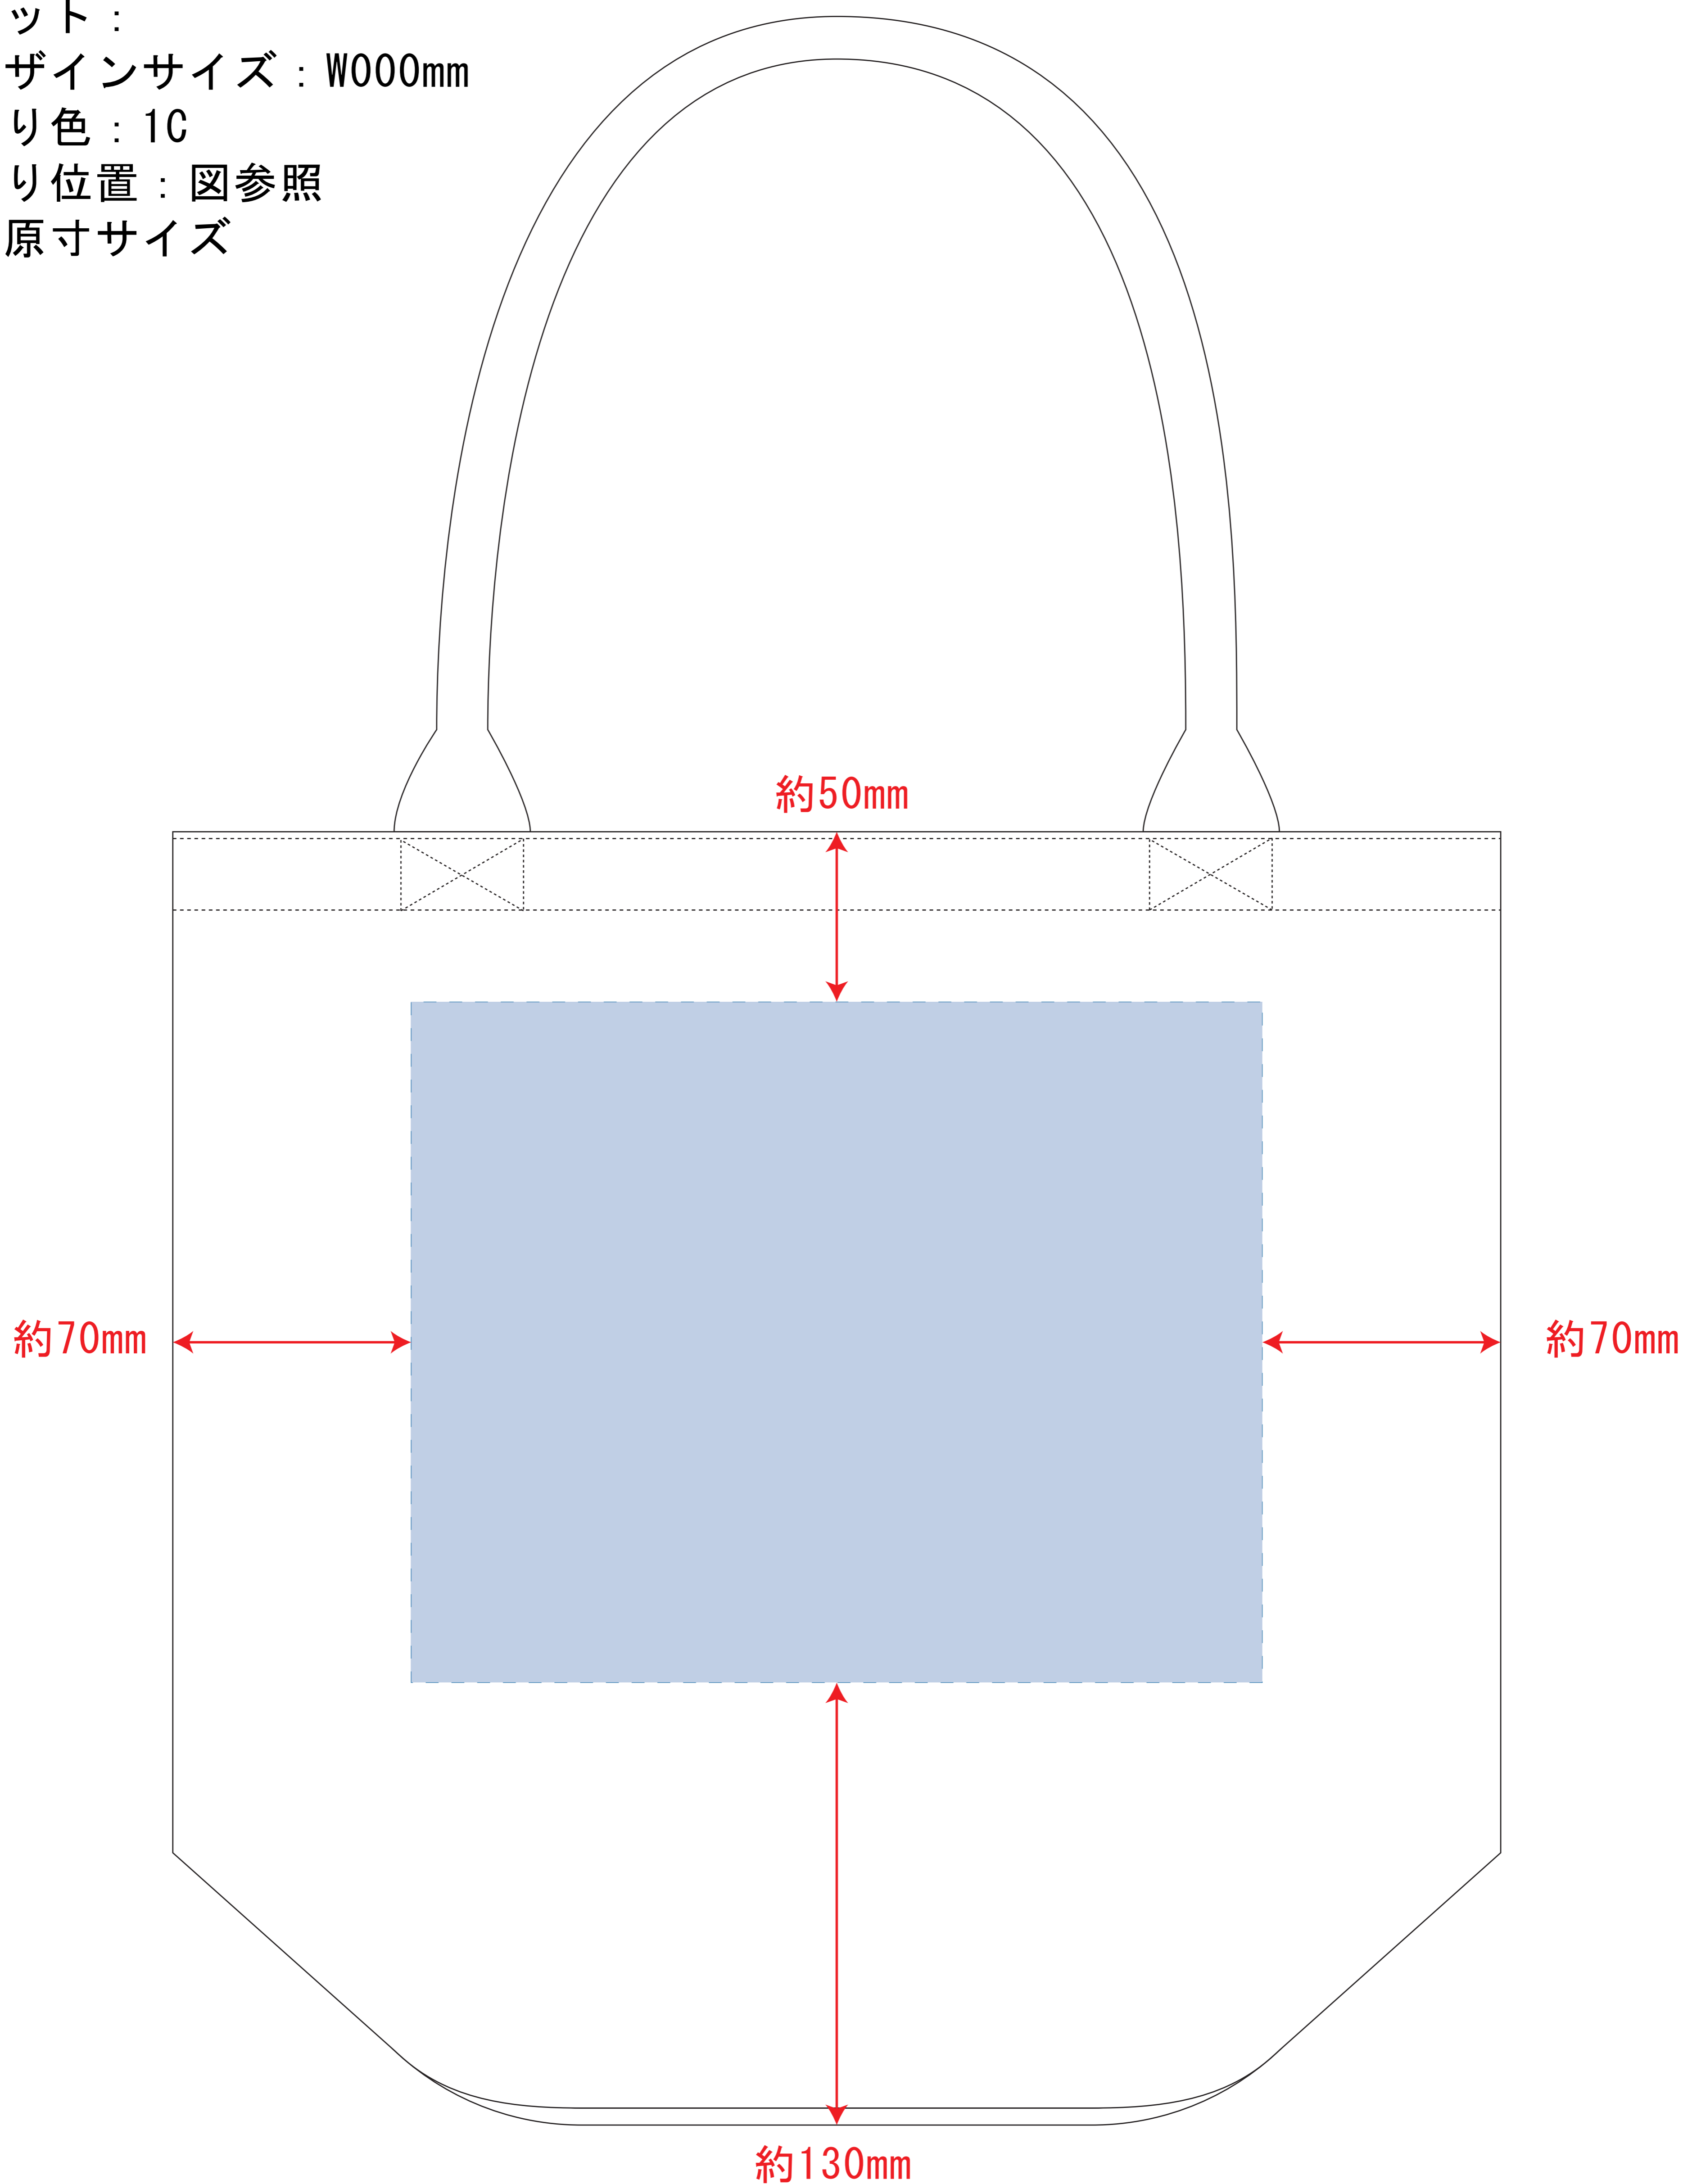

キャンバスベーカーシート (L)

- クライアント:
 - 営業担当:
 - 制作担当:
 - 受注番号:
 - 納期: 2017年00月00日
 - ロット:
 - デザインサイズ: W000mm
 - 刷り色: 1C
 - 刷り位置: 図参照
- 版下原寸サイズ

エコマークあり (内側)

レイアウト可能範囲: W250×H200 (mm)

■シルク印刷 最大範囲: W250×H200 (mm)

■熱転写印刷 最大範囲: W250×H200 (mm)