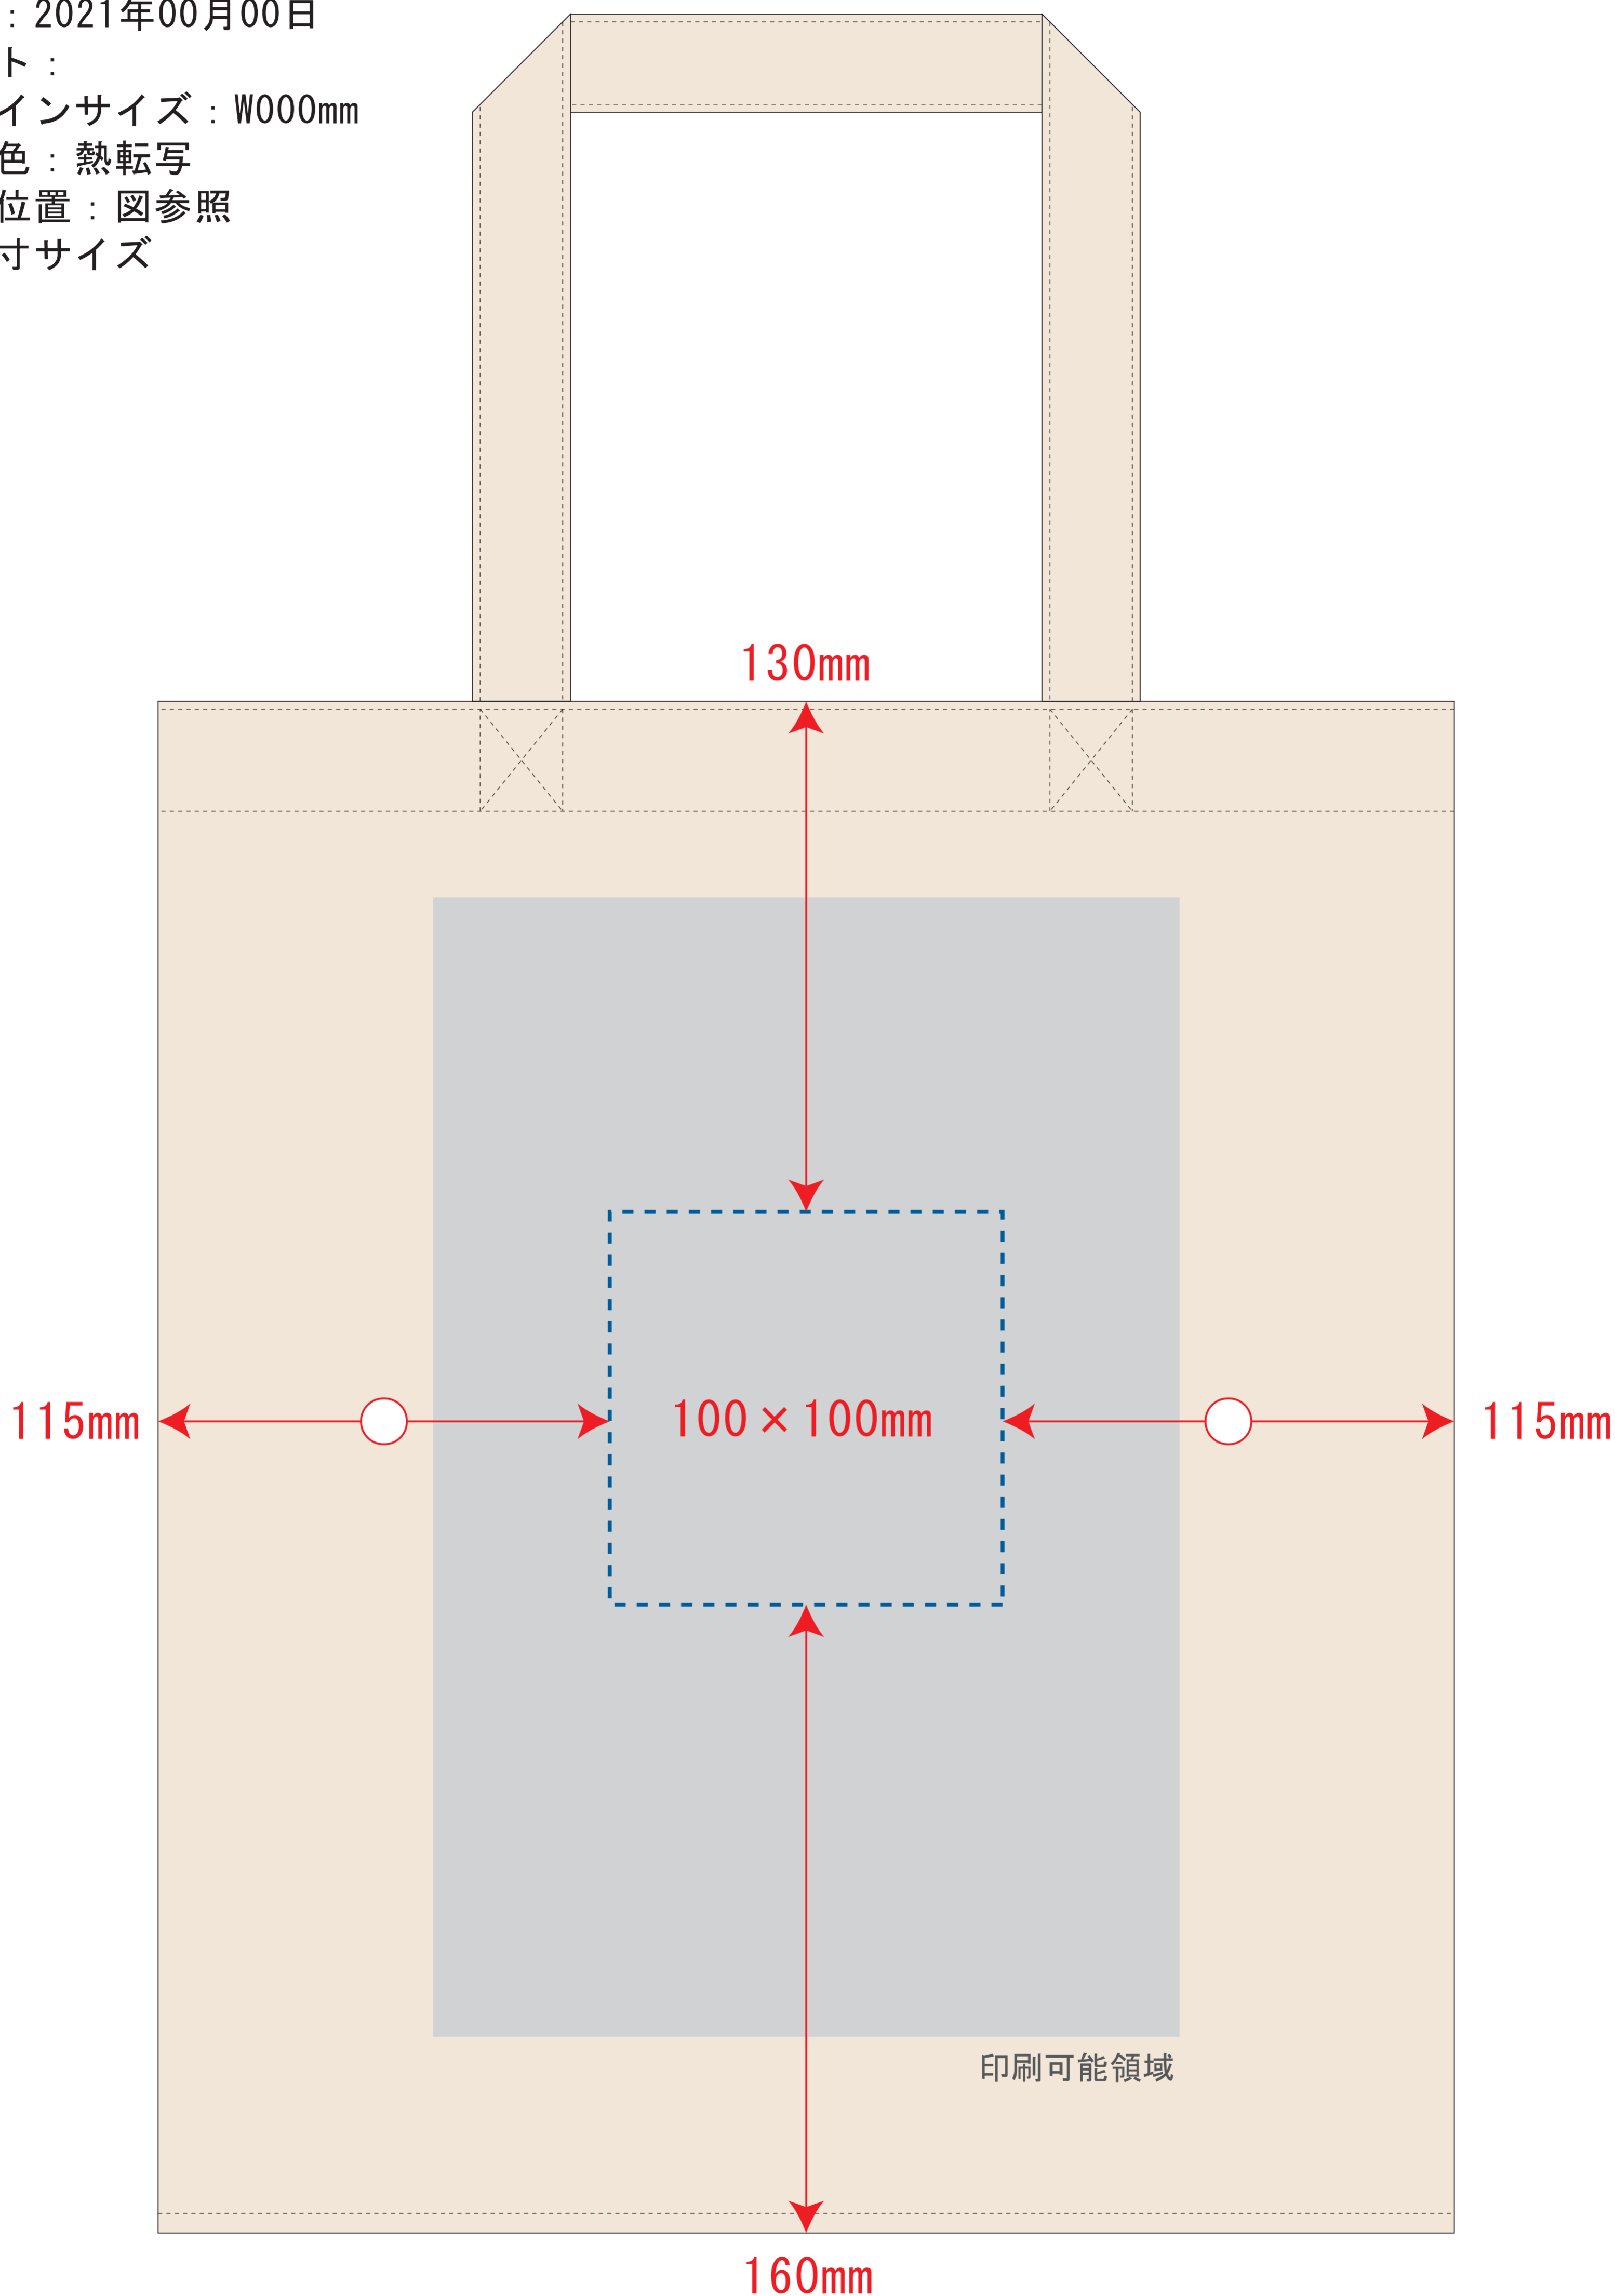

ライトキャンバスバッグ 横マチ付

- クライアント：
 - 営業担当：
 - 制作担当：
 - 受注番号：
 - 納期：2021年00月00日
 - ロット：
 - デザインサイズ：W000mm
 - 刷り色：熱転写
 - 刷り位置：図参照
- 版下原寸サイズ

※ナチュラルのみエコマーク有り(内側)

レイアウト可能範囲：W190×H290 (mm)

■熱転写印刷 最大範囲：W190×H290 (mm) ※サイズアップは要見積もり