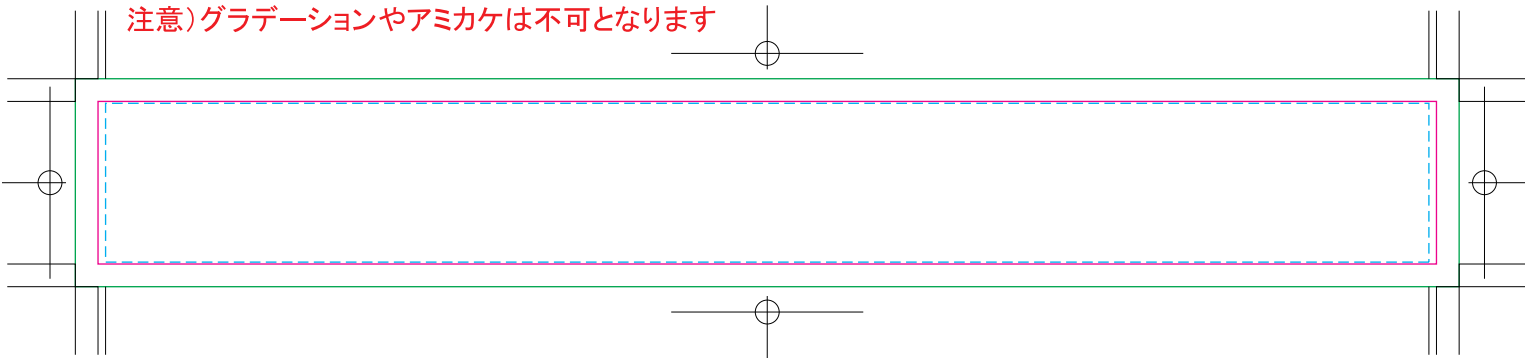

別注名入れフォーマット	f_pencil_rokkaku_dry	作成	営業部
製品名	別製鉛筆／六角軸	作成日	年 月 日
品番		備考	
印刷方法	ドライオフセット印刷		

印刷寸法: 177mm×21.5mm / 仕上がり: 175mm×21mm

色指定 特色5色まで (白+特色5色まで)

※白地は色数に含めない

- 印刷範囲
- - - 仕上がり
- 塗り足し

- Color 1 _____
- Color 2 _____
- Color 3 _____
- Color 4 _____
- Color 5 _____

注意) グラデーションやアミカケは不可となります

印刷寸法: 178mm×22.5mm / 仕上がり: 176mm×22mm

色指定 特色5色まで (白+特色5色まで)

※白地は色数に含めない

- 印刷範囲
- - - 仕上がり
- 塗り足し

- Color 1 _____
- Color 2 _____
- Color 3 _____
- Color 4 _____
- Color 5 _____

注意) グラデーションやアミカケは不可となります