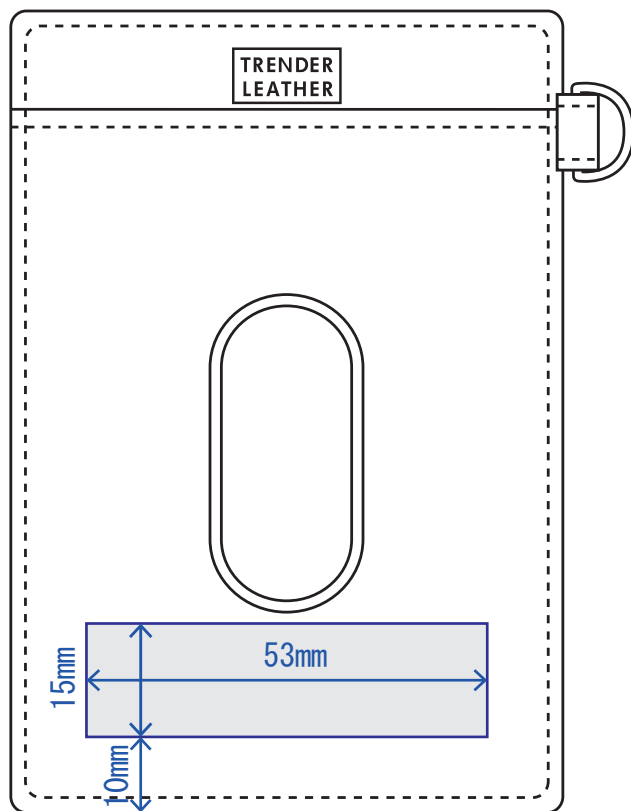

TLPP-08S 箔押し・カラ押し 完成品名入れ可能範囲 (2016/12/28)

 = 名入れ可能範囲

【オモテ】

【ウラ】

↑ こちらの面：名入れ不可