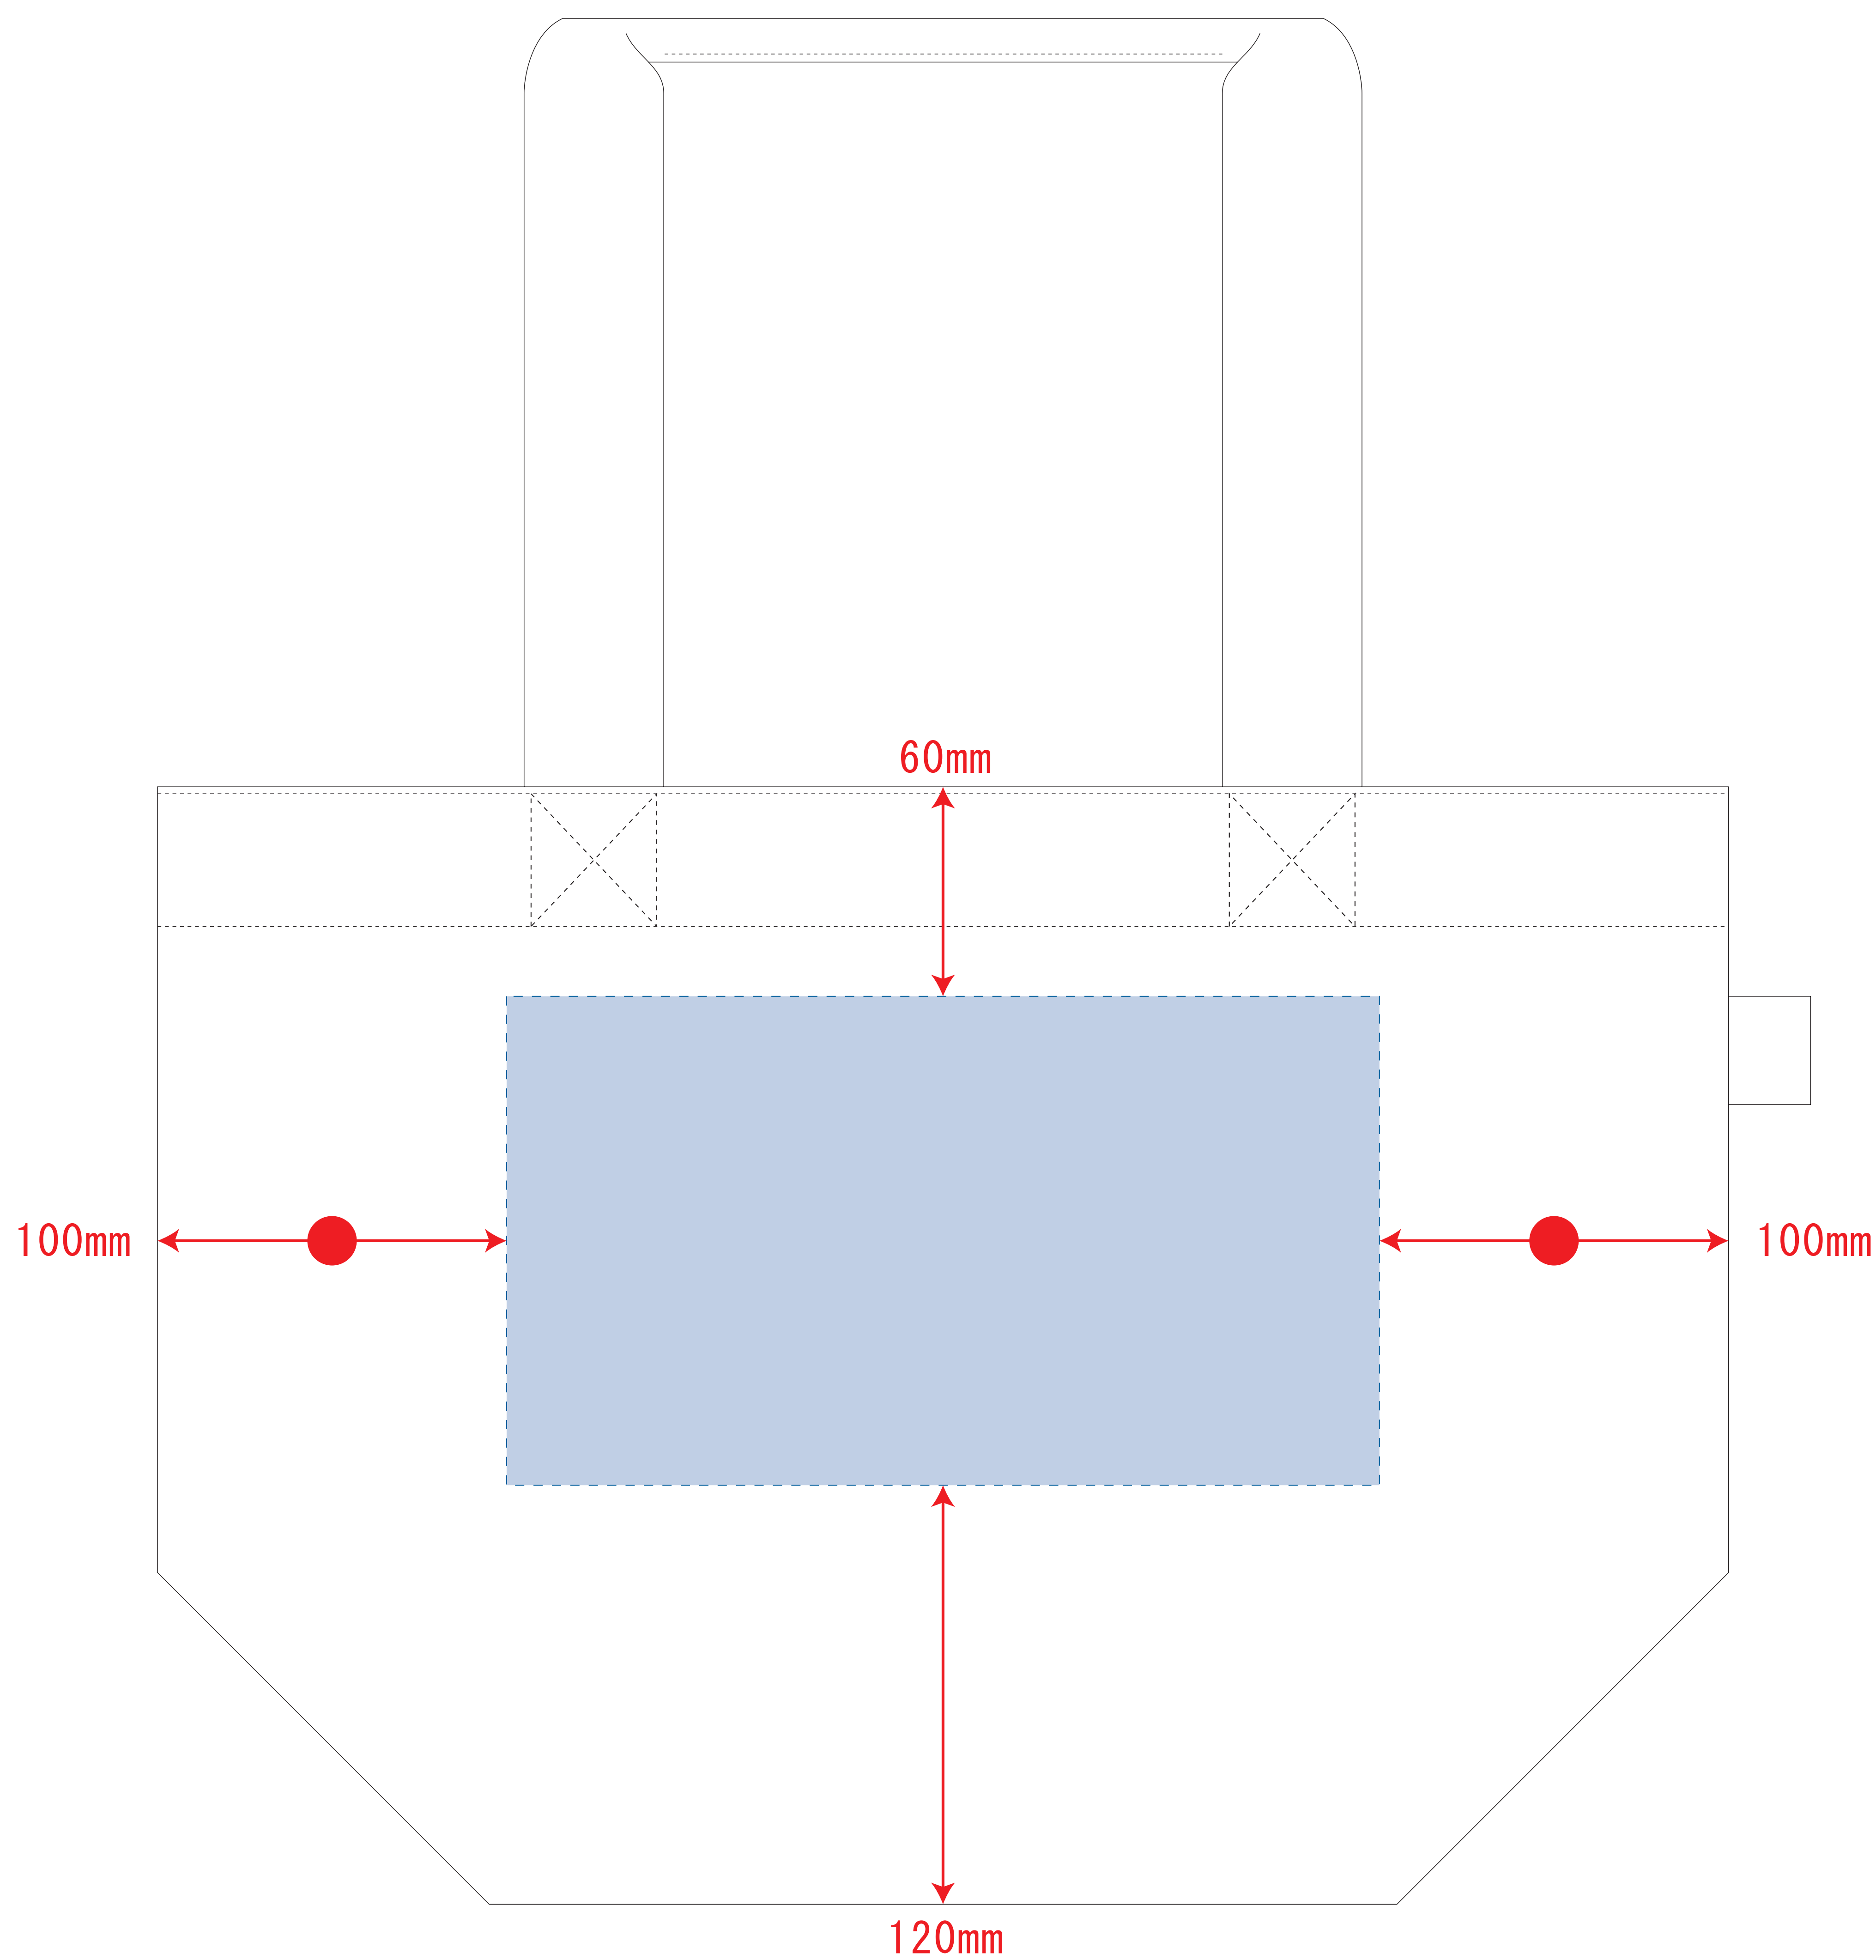

- 受注番号：
- 納期：2022年00月00日
- ロット：
- デザインサイズ：W000mm
- 刷り色：1C
- 刷り位置：図参照  
版下原寸サイズ

調整が必要な場合がございます。)

- 細かい文字などは素材の質感上かすれたり、つぶれてしまう場合がございます。
- ペース素材のカラーにより、印刷色の仕上がり若干変わる場合がございます。

※画像データをご使用の際の注意点

- 画寸600dpiのモノクロ2階調の画像データをレイアウトして下さい。
- 画像データは別途添付して下さい。(pdfデータにリンクしたもの)

## シルク印刷 (1色)

■シルク印刷 最大範囲：W250×H140 (mm)

## 熱転写 (フルカラー)

■熱転写印刷 最大範囲：W100×H100 (mm)

※デザインの周りに地色近似色のフチができます。

※内ポケット有 (内ポケットが付いている側は印刷不可)  
デザインスペース：W250×H140 (mm)

- シルク印刷 最大範囲：W250×H140 (mm)
- 熱転写印刷 最大範囲：W250×H140 (mm)
- インクジェット印刷 最大範囲：W250×H140 (mm)