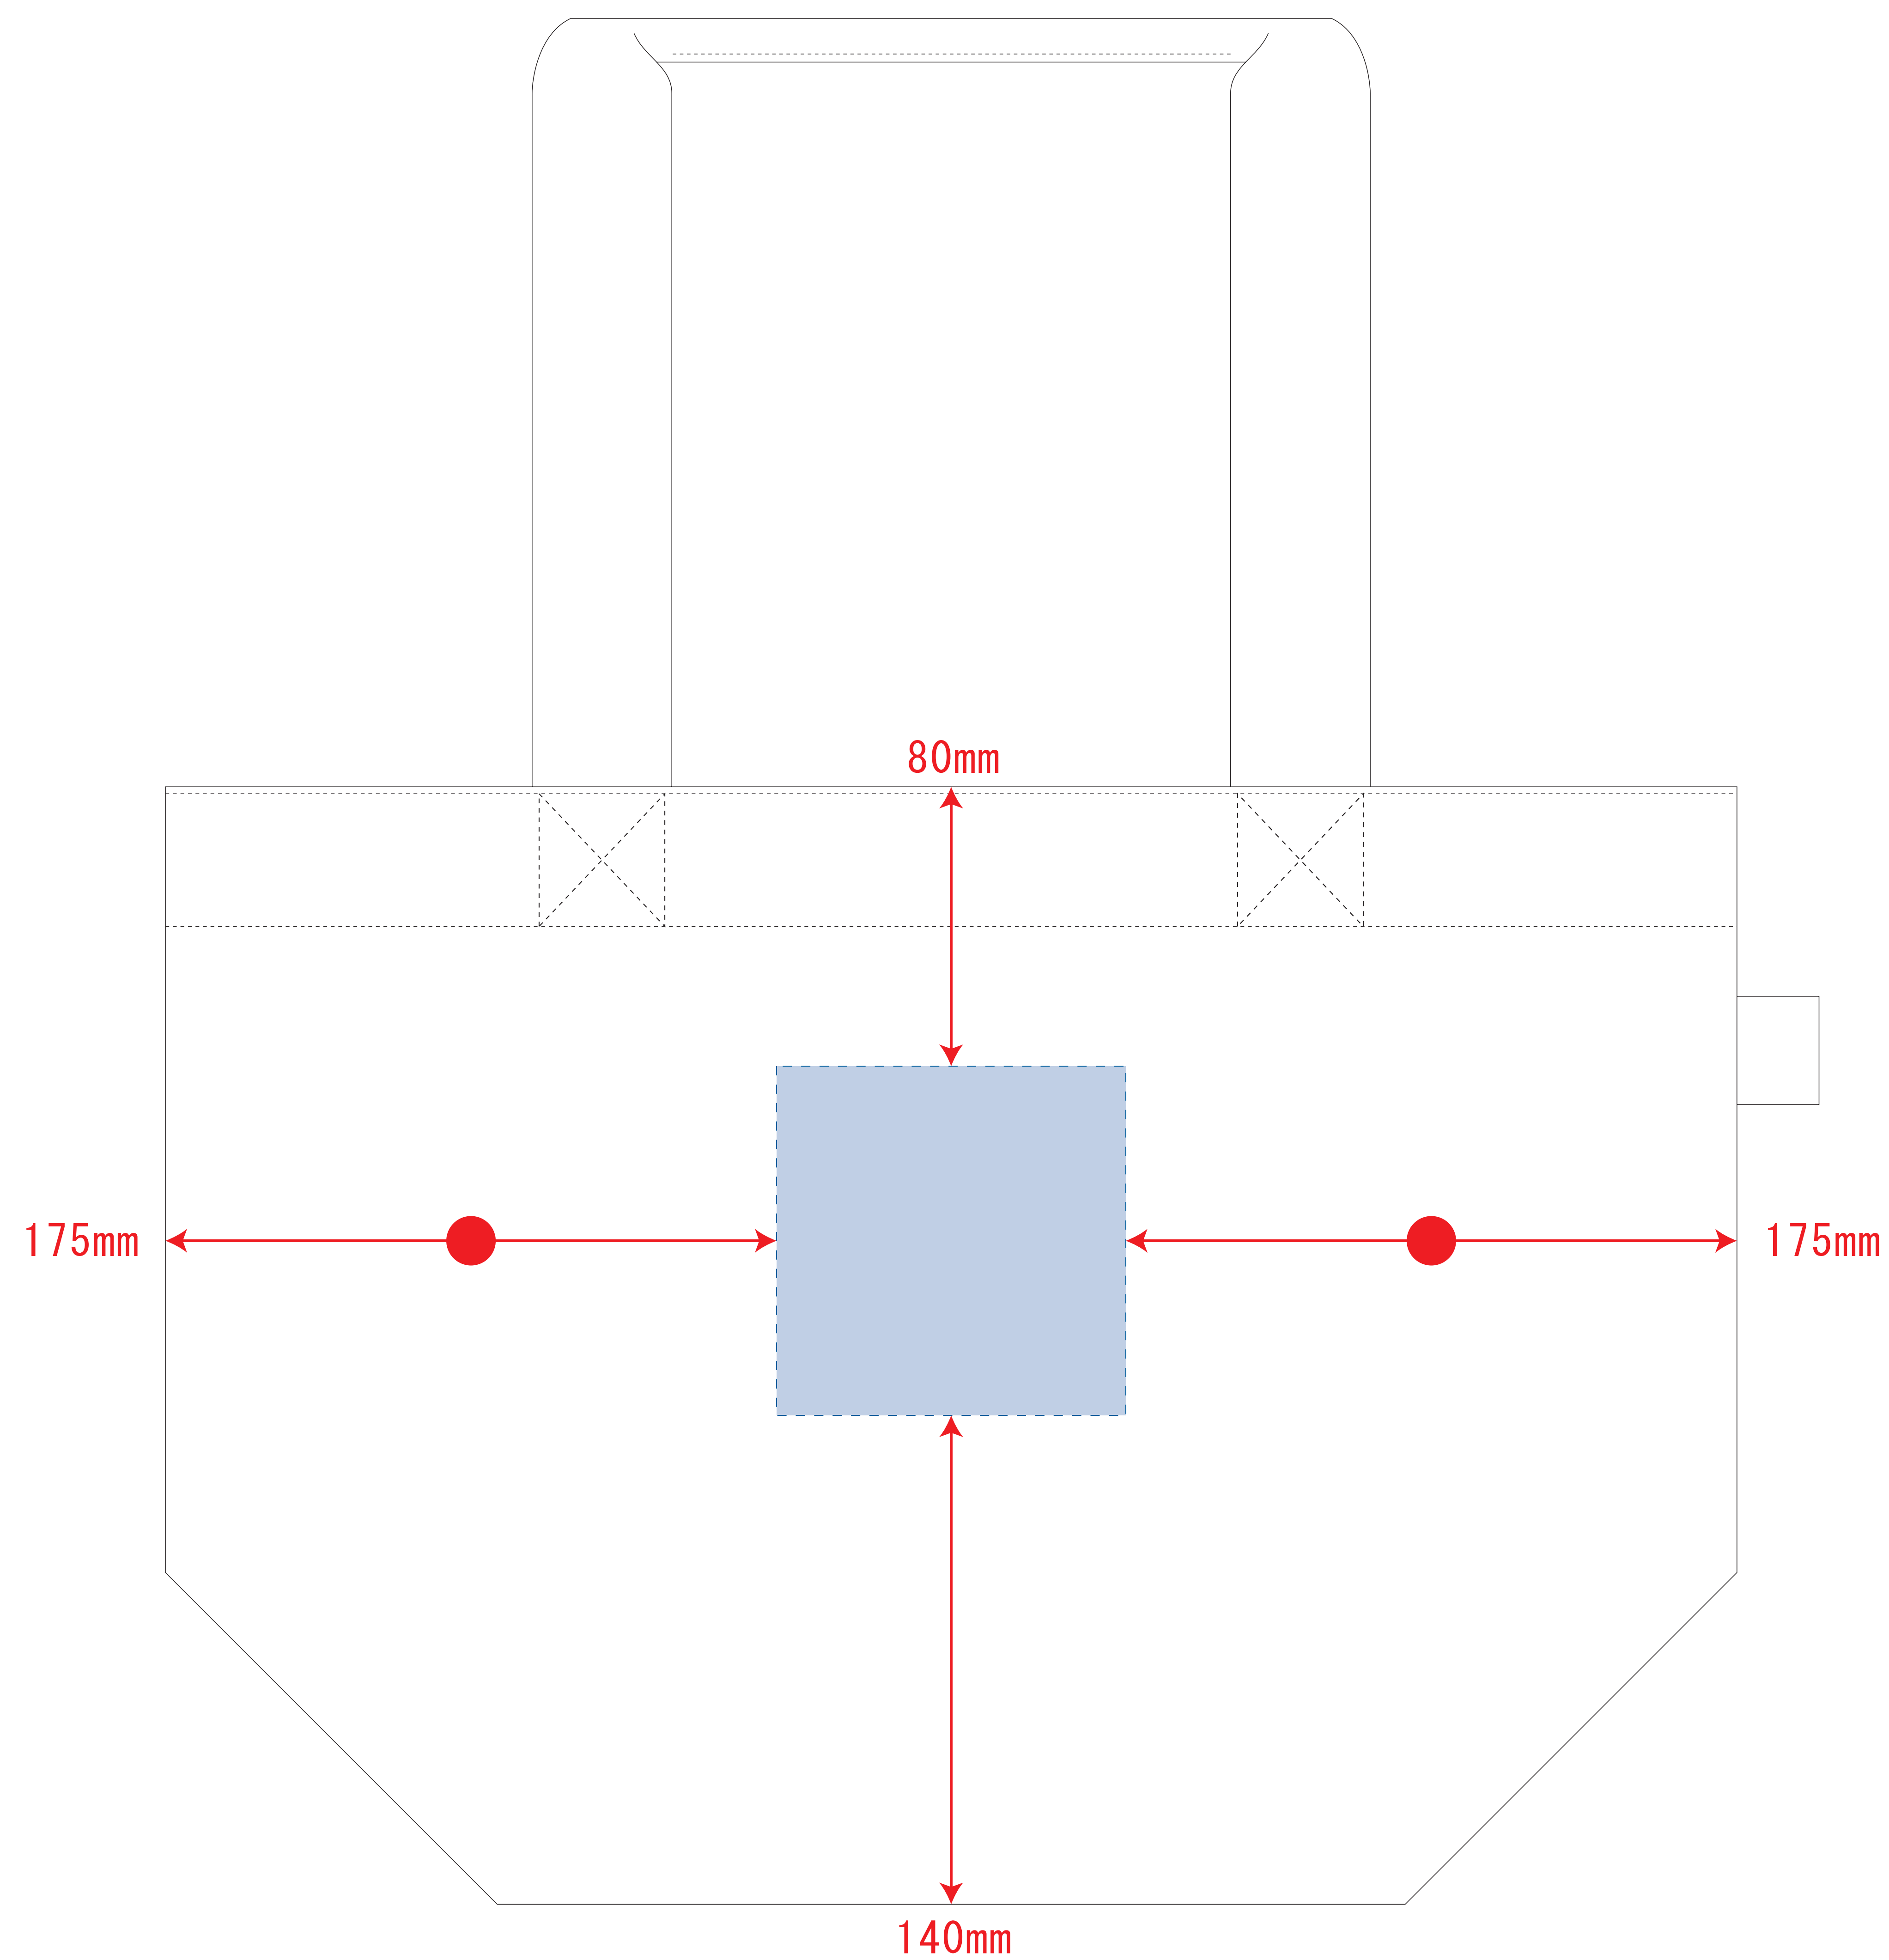

- 受注番号：
- 納期：2022年00月00日
- ロット：
- デザインサイズ：W000mm
- 刷り色：1C
- 刷り位置：図参照  
版下原寸サイズ

調整が必要な場合がございます。)

- 細かい文字などは素材の質感上かすれたり、つぶれてしまう場合がございます。
- ペース素材のカラーにより、印刷色の仕上がり若干変わる場合がございます。

※画像データをご使用の際の注意点

- 画寸600dpiのモノクロ2階調の画像データをレイアウトして下さい。
- 画像データは別途添付して下さい。(pdfデータにリンクしたもの)

## シルク印刷 (1色)

■シルク印刷 最大範囲：W250×H140 (mm)

## 熱転写 (フルカラー)

■熱転写印刷 最大範囲：W100×H100 (mm)

※デザインの周りに地色近似色のフチができます。

※内ポケット有 (内ポケットが付いている側は印刷不可)  
デザインスペース：W250×H140 (mm)

- シルク印刷 最大範囲：W250×H140 (mm)
- 熱転写印刷 最大範囲：W250×H140 (mm)
- インクジェット印刷 最大範囲：W250×H140 (mm)