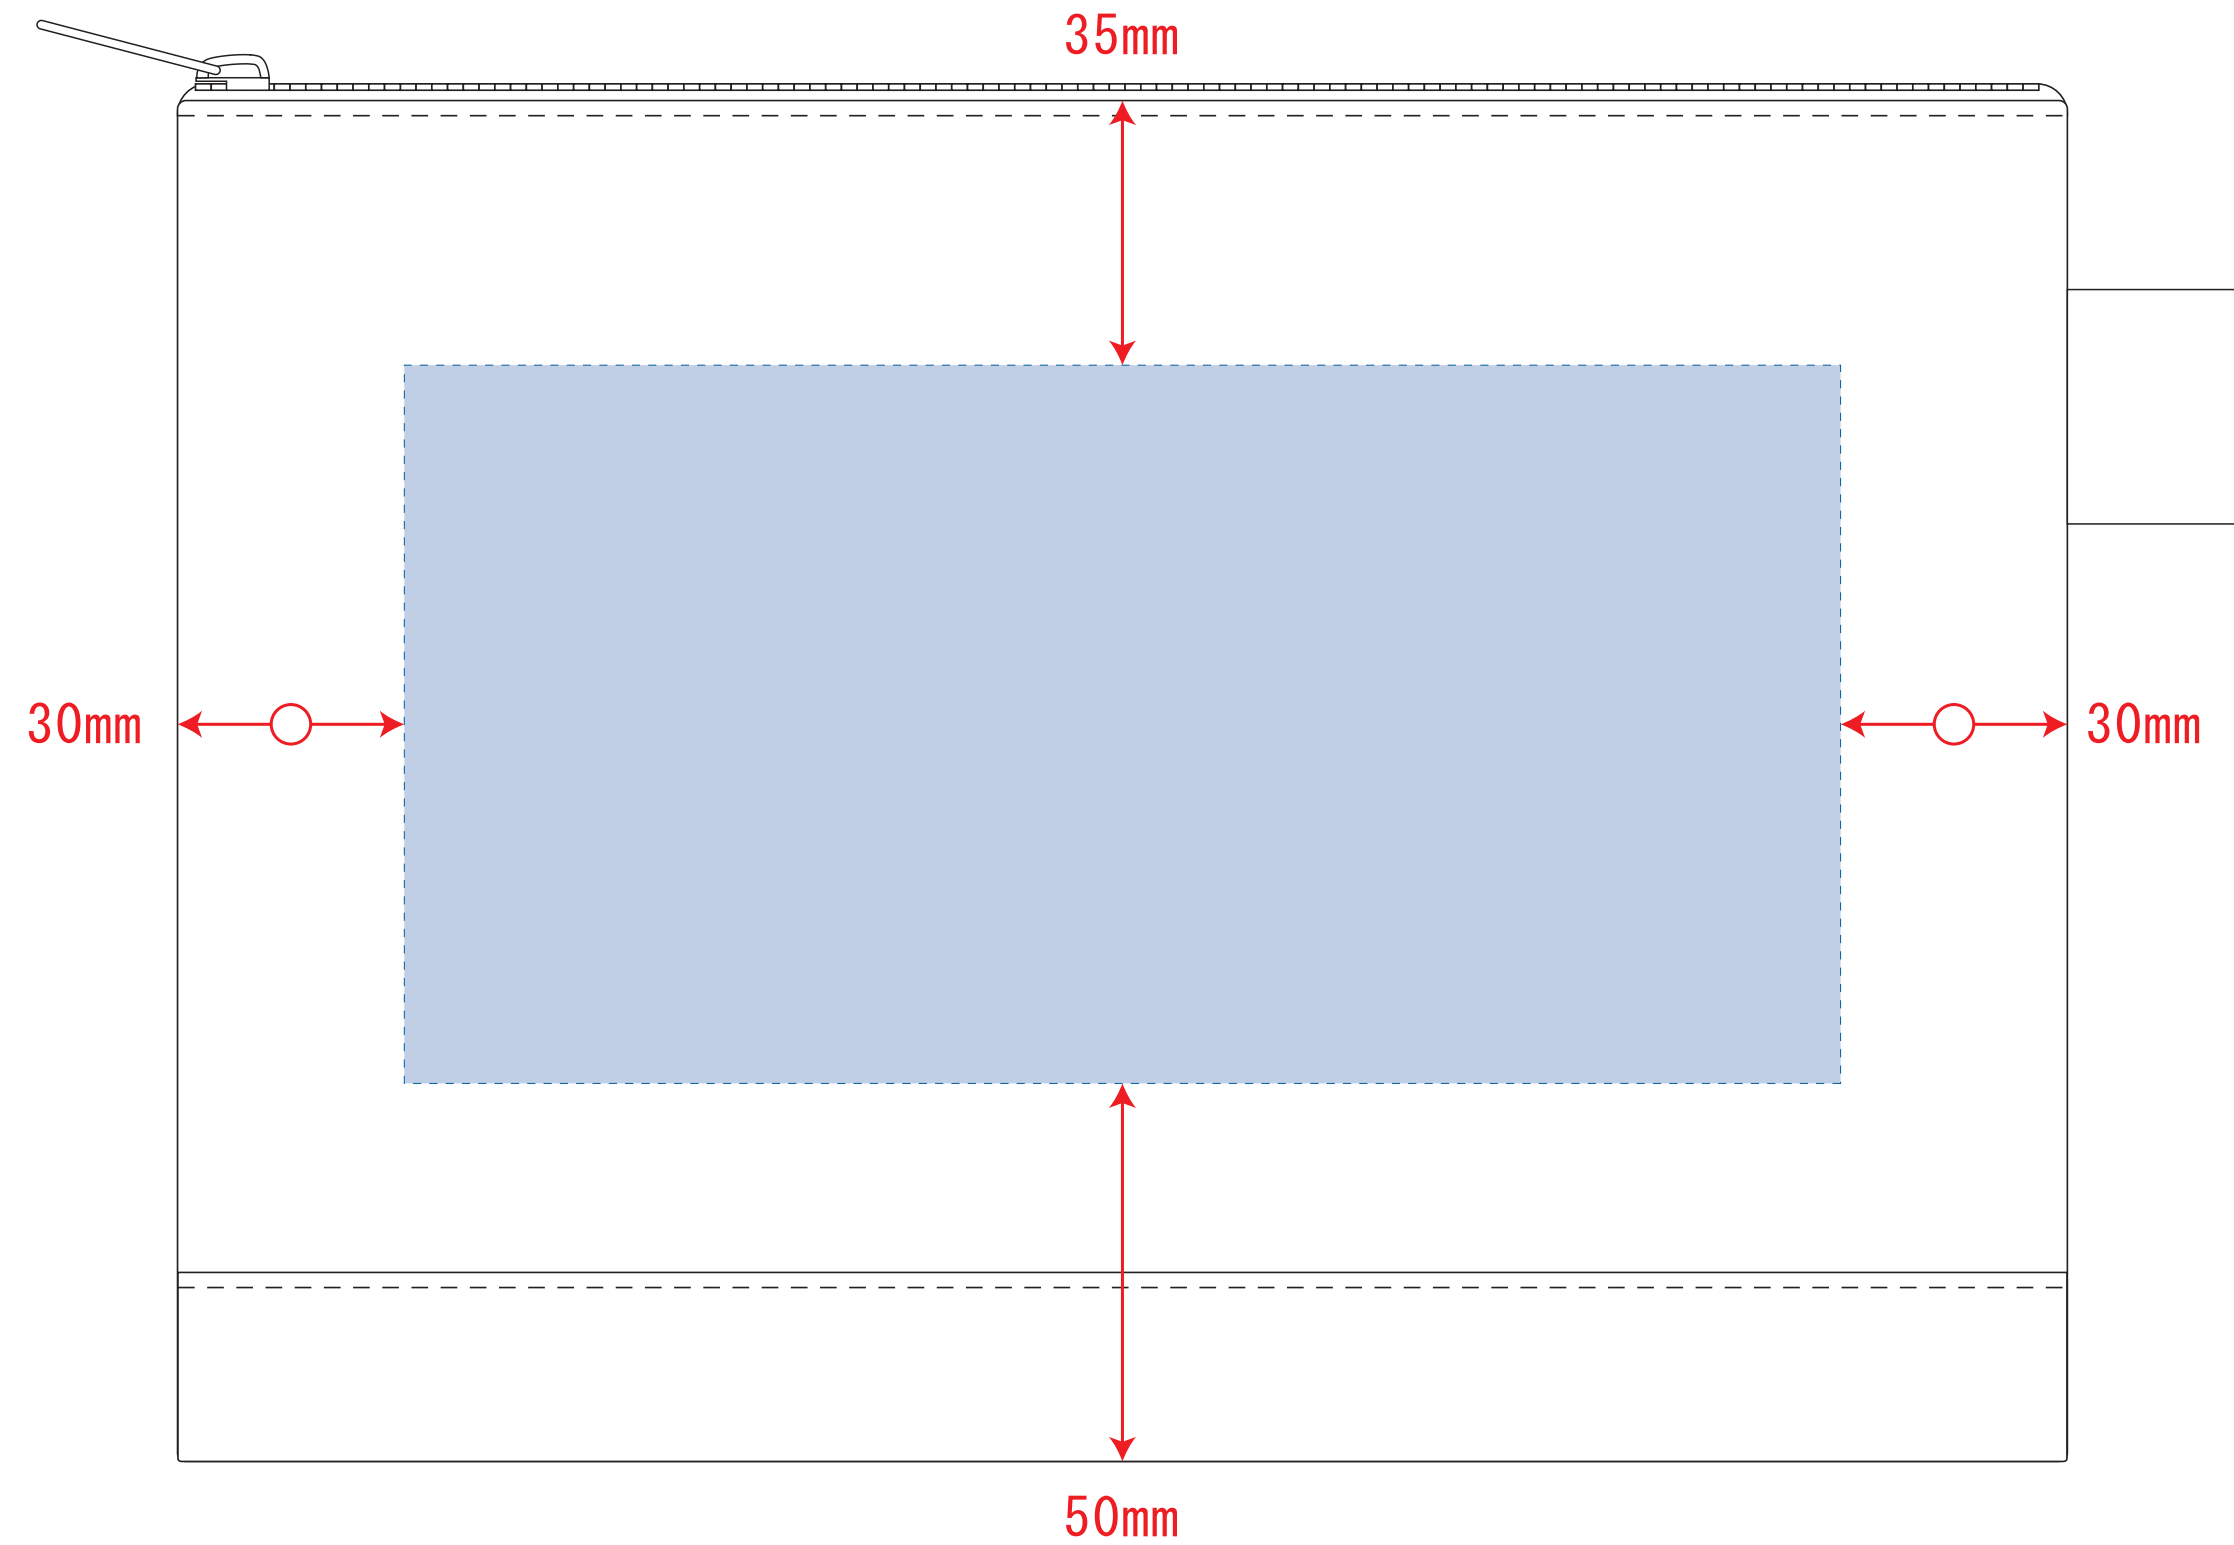

# フェアトレードコットンキャンバスフラットポーチ (M)

- クライアント:
- 営業担当:
- 制作担当:
- 受注番号:
- 納期: 2022年00月00日
- ロット:
- デザインサイズ: W000mm
- 刷り色: 1C
- 刷り位置: 図参照
- 版下原寸サイズ

## シルク印刷 (1色)

■シルク印刷 最大範囲: W190 × H95 (mm)

## 熱転写 (フルカラー)

■熱転写印刷 最大範囲: W190 × H95 (mm)

※デザインの周りに地色近似色のフチができます。

- 制作上の注意点
- デザインサイズレイアウトの状態での寸法をご記入下さい。
  - 刷り色 PANTONEまたはDICのチップでご指定下さい。(フルカラーは指定不要)
    - ※黒・白・金・銀はチップでの指定はできません。
    - ※刷り色が白の場合、黒でレイアウトし、指示事項/刷り色の部分に「白」とご記入下さい。
  - 刷り位置:寸法線はレイアウト位置に合わせて調整して下さい。
- プリントは点線部分、網掛けの刷り範囲  以内をお願い致します。(ベースの材質、又はデザインによりベタ面が多い場合、線が細かい場合等、調整が必要な場合がございます。)
- 細かい文字などは素材の関係上かすれたり、つぶれてしまう場合がございます。
  - ベース素材のカラーにより、印刷色の仕上りが若干変わる場合がございます。
- ※画像データをご使用の際の注意点
- 原寸600dpiのモノクロ2階調の画像データをレイアウトして下さい。
  - 画像データは別途添付して下さい。(pdfデータにリンクしたもの)