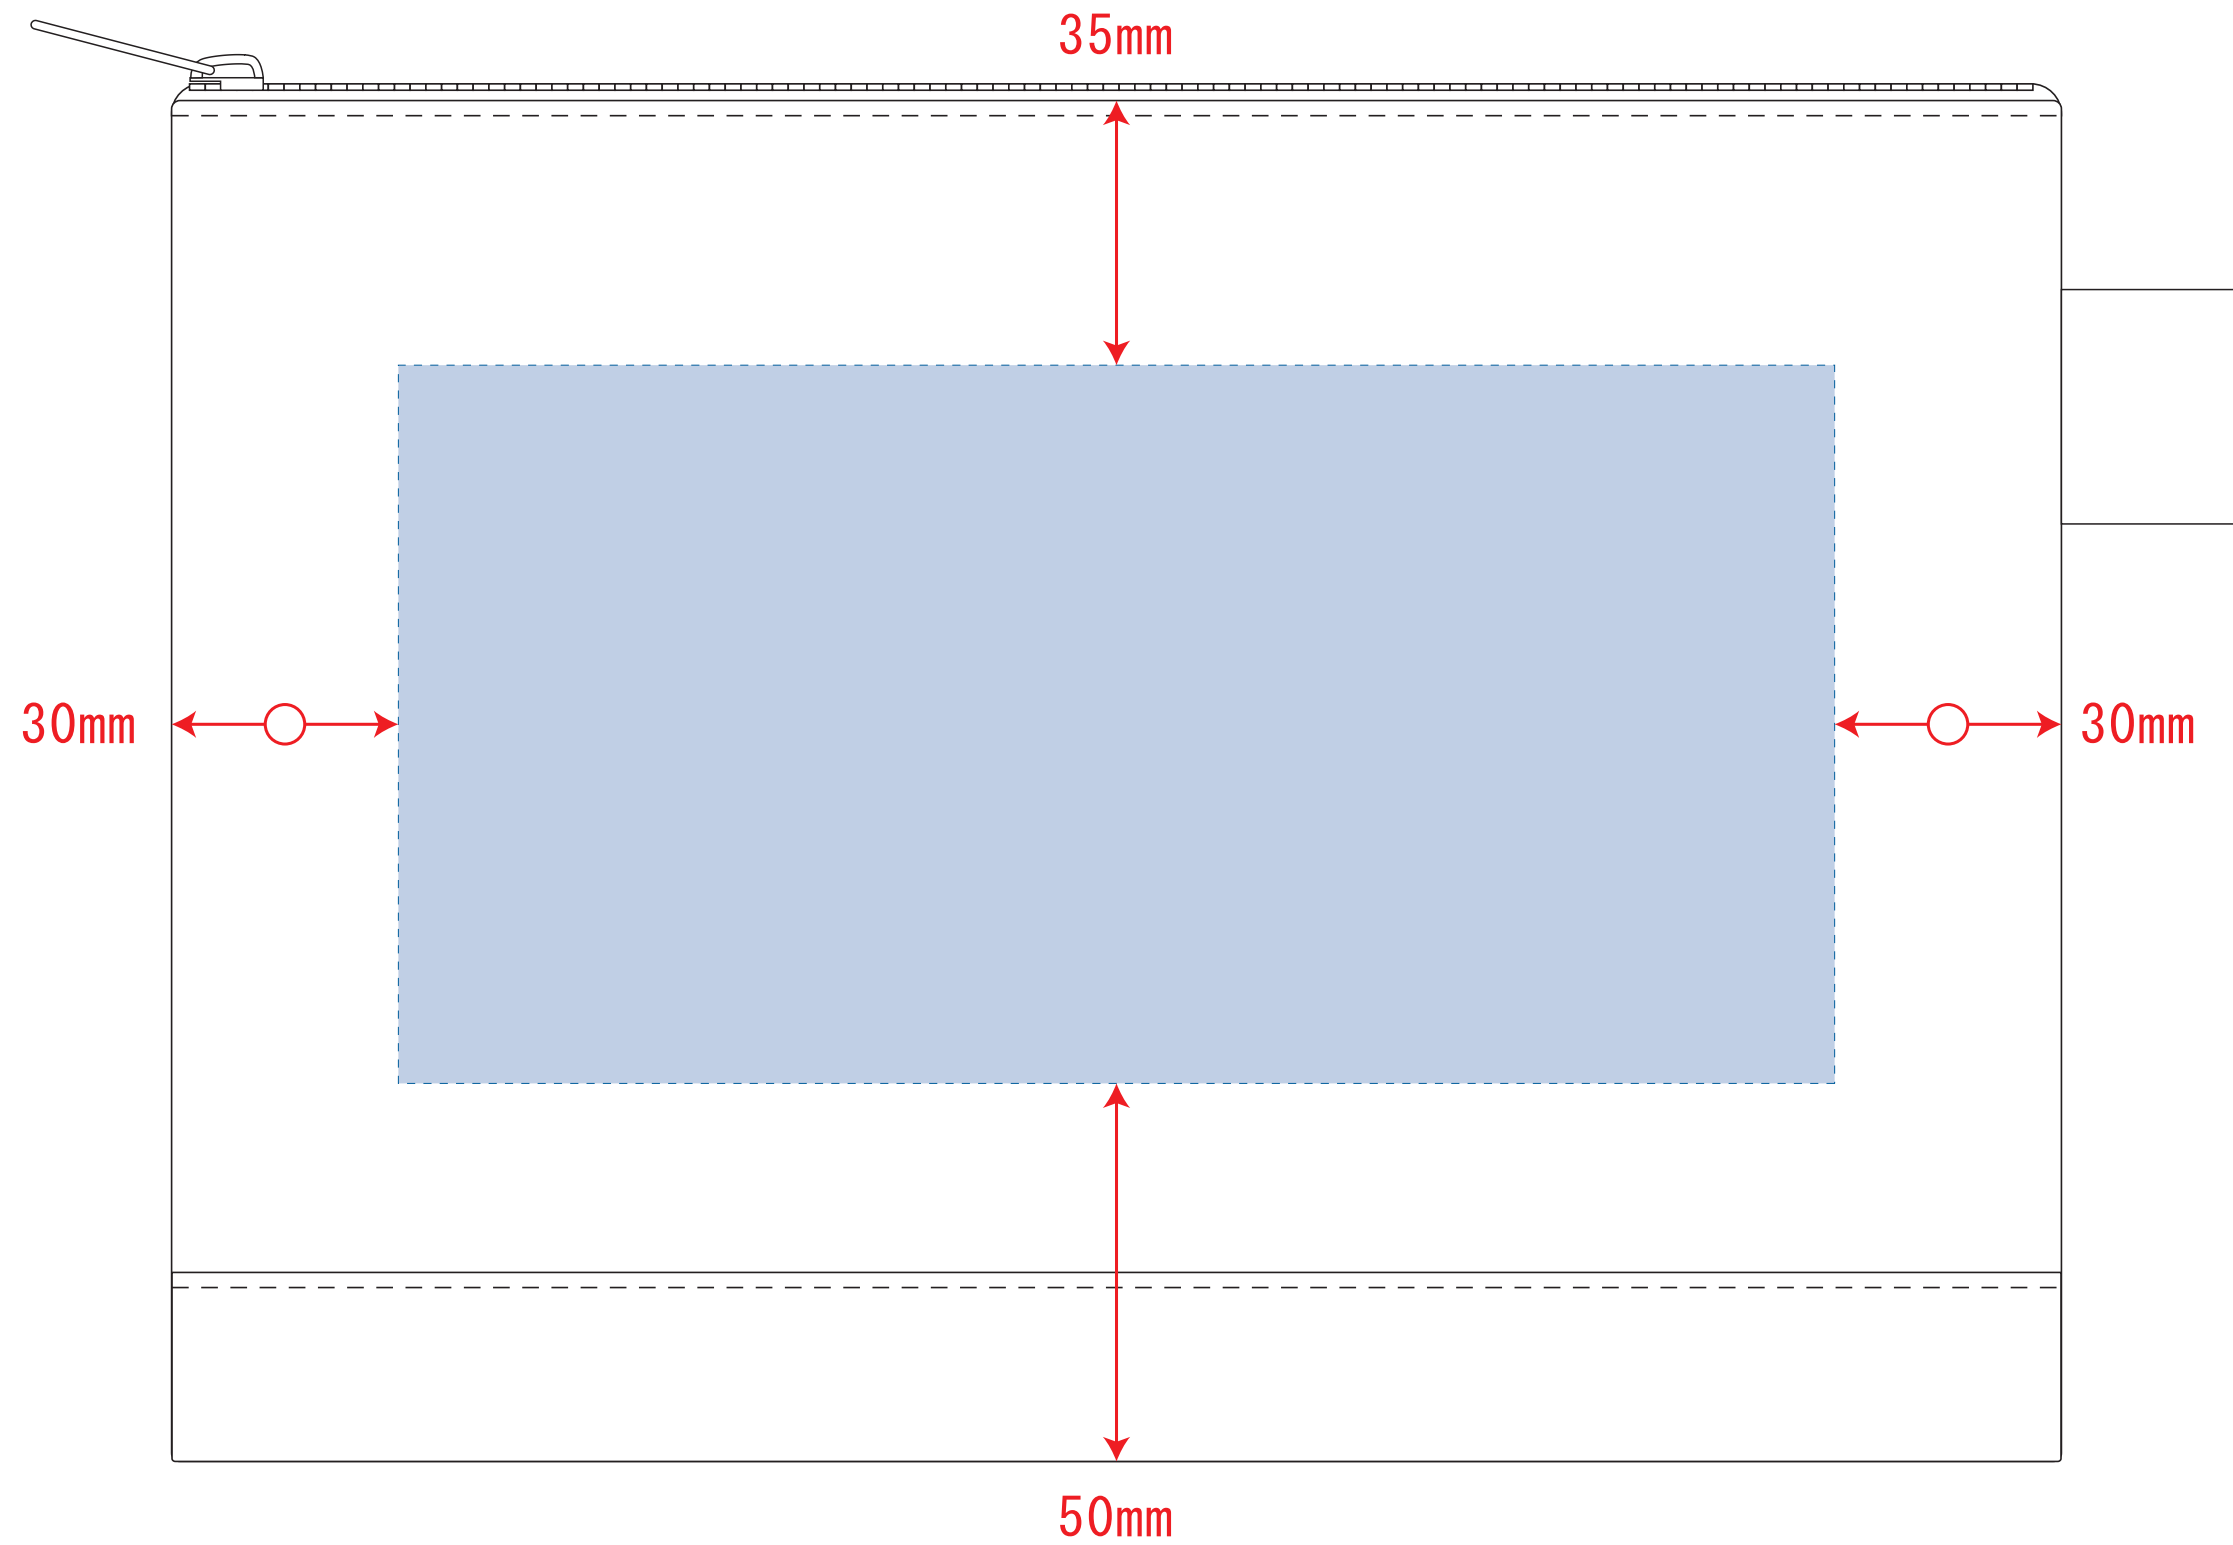

# フェアトレードコットンキャンバスフラットポーチ (M)

- クライアント:
- 営業担当:
- 制作担当:
- 受注番号:
- 納期: 2022年00月00日
- ロット:
- デザインサイズ: W000mm
- 刷り色: 1C
- 刷り位置: 図参照
- 版下原寸サイズ

## シルク印刷 (1色)

■シルク印刷 最大範囲: W190 × H95 (mm)

## 熱転写 (フルカラー)

■熱転写印刷 最大範囲: W190 × H95 (mm)

※デザインの周りに地色近似色のフチができます。

- 制作上の注意点
- デザインサイズレイアウトの状態での寸法をご記入下さい。
  - 刷り色 PANTONEまたはDICのチップでご指定下さい。(フルカラーは指定不要)
    - ※黒・白・金・銀はチップでの指定はできません。
    - ※刷り色が白の場合、黒でレイアウトし、指示事項/刷り色の部分に「白」とご記入下さい。
  - 刷り位置:寸法線はレイアウト位置に合わせて調整して下さい。
- プリントは点線部分、網掛けの刷り範囲  以内をお願い致します。(ベースの材質、又はデザインによりベタ面が多い場合、線が細かい場合等、調整が必要な場合がございます。)
- 細かい文字などは素材の関係上かすれたり、つぶれてしまう場合がございます。
  - ベース素材のカラーにより、印刷色の仕上りが若干変わる場合がございます。
- ※画像データをご使用の際の注意点
- 原寸600dpiのモノクロ2階調の画像データをレイアウトして下さい。
  - 画像データは別途添付して下さい。(pdfデータにリンクしたもの)