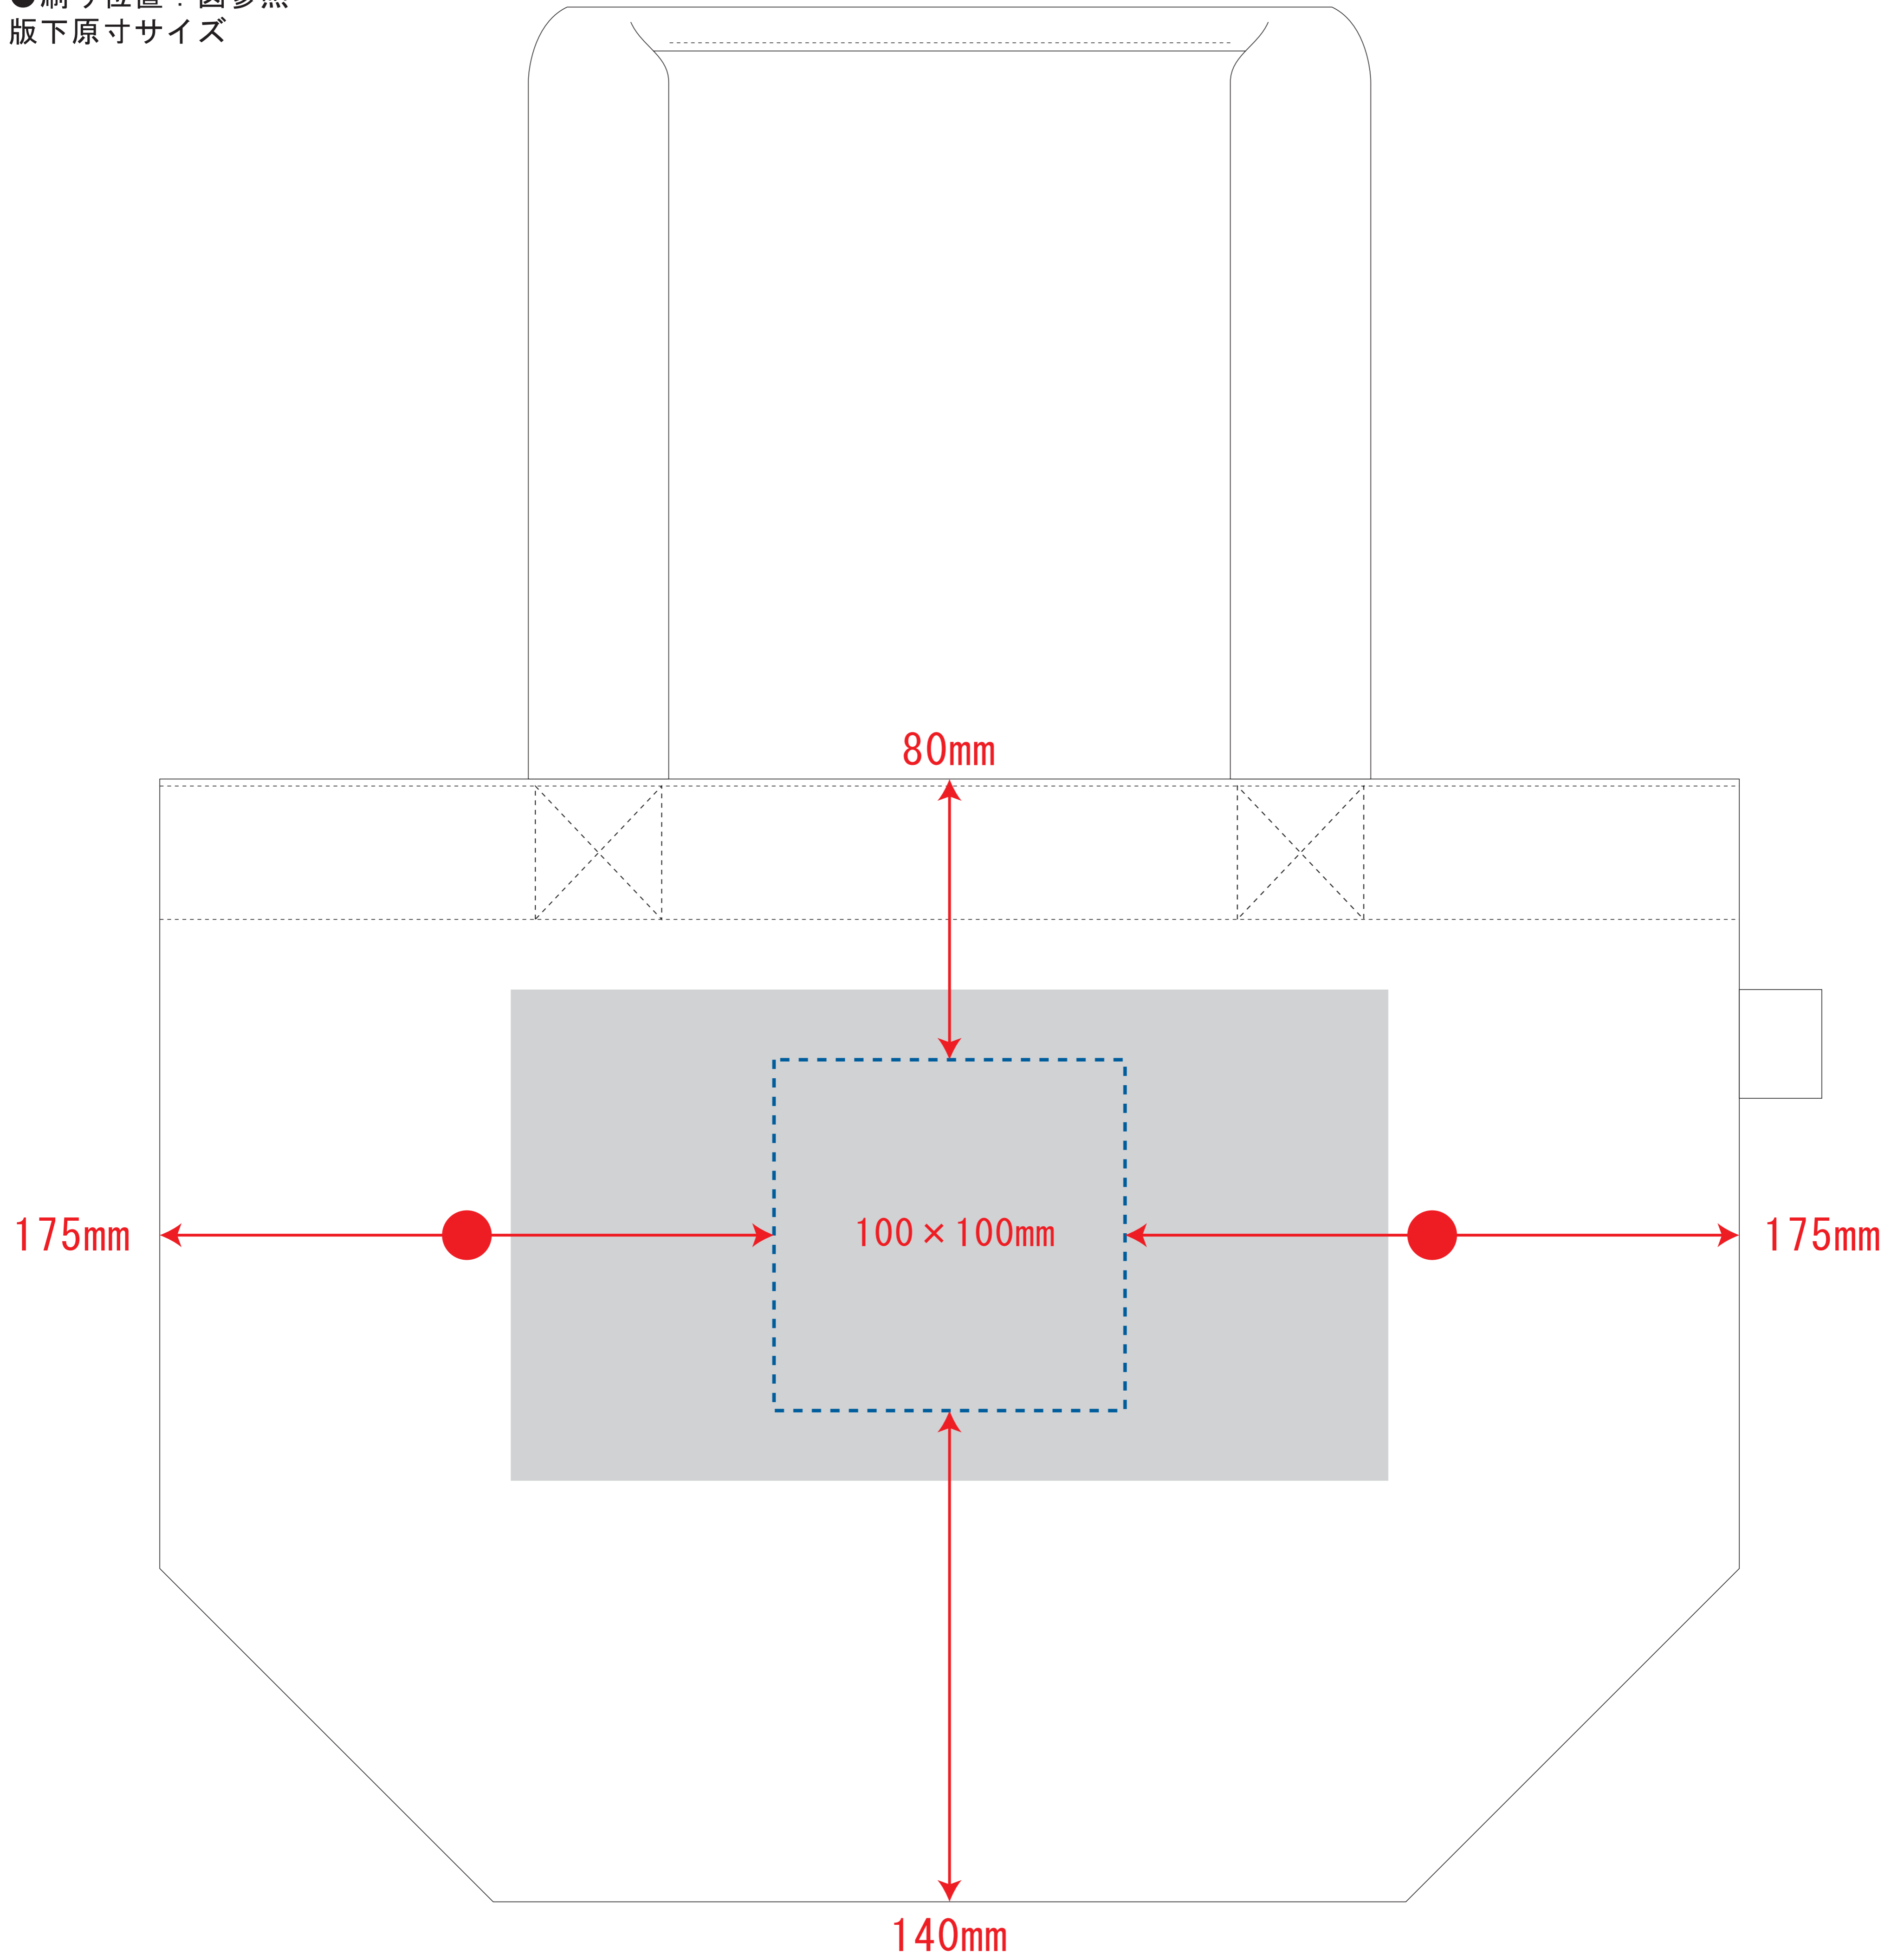

# フェアトレードコットンキャンバストート (M)

- クライアント：
  - 営業担当：
  - 制作担当：
  - 受注番号：
  - 納期：2020年00月00日
  - ロット：
  - デザインサイズ：W000mm
  - 刷り色：1C
  - 刷り位置：図参照
- 版下原寸サイズ

- 制作上の注意点
- デザインサイズレイアウトの状態での寸法をご記入下さい。
  - 刷り色:PANTONEまたはDICのチップでご指定下さい。  
※黒・白・金・銀はチップでの指定はできません。  
※刷り色が白の場合、黒でレイアウトし、指示事項/刷り色の部分に「白」とご記入下さい。
  - 刷り位置:寸法線はレイアウト位置に合わせて調整して下さい。
  - プリントは点線部分、網掛けの刷り範囲  以内をお願い致します。  
(ベースの材質、又はデザインによりベタ面が多い場合、線が細かい場合等、調整が必要な場合がございます。)
  - 細かい文字などは素材の関係上かすれたり、つぶれてしまう場合がございます。
  - ベース素材のカラーにより、印刷色の仕上りが若干変わる場合がございます。
- ※画像データをご使用の際の注意点
- 原寸600dpiのモノクロ2階調の画像データをレイアウトして下さい。
  - 画像データは別途添付して下さい。(pdfデータにリンクしたもの)

デザインスペース：W250 × H140 (mm)

■熱転写印刷 最大範囲：W250 × H140 (mm)