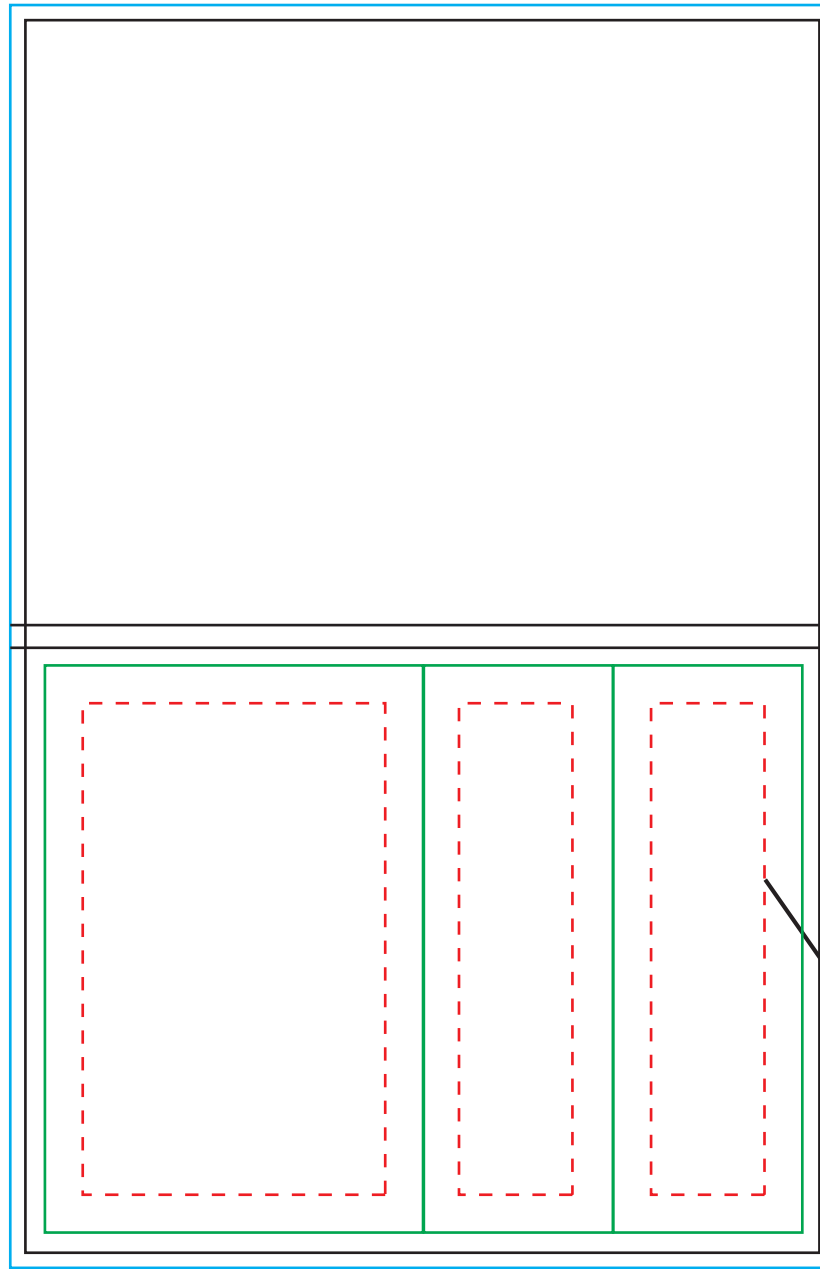

外面

中面

表紙: 4色フルカラー

付箋: 1色(スミのみ)

印刷安全size 65 × 15mm、65 × 40mm、
(文字やイラストが断裁で切れたり、
製作中にずれる恐れがありますので、
内容はここまでにしてください。)