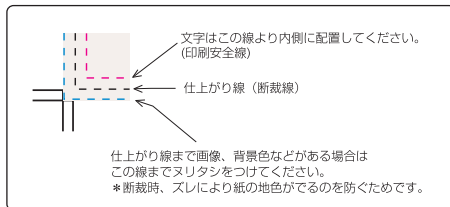

【カバーあり】

カバー(仕上がり)
76×80mm

⚠️ ご入稿前の確認点！

- ドキュメントは**CMYK(カラー)**に設定されていますか？
- 文字の**アウトライン**はされていますか？
- 画像ファイルは、実際使用されるサイズで**300~400pixel/inch**くらいになっていますか？
- 画像は**埋め込み**にされていますか？

外

裏表紙

表紙

中

中面

付箋面

← 実物サイズ
(黒ライン)

付箋の紙の色を
お選びできます。(5色)

付箋

↑ 付箋の印刷内容は
この中に入れてください。