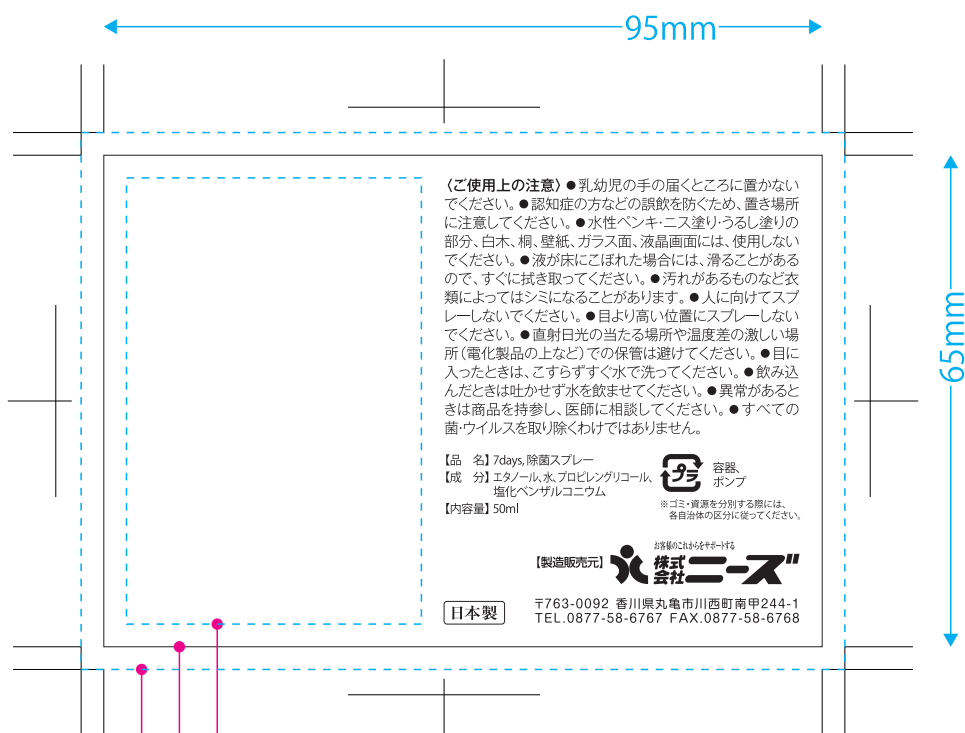

【オフセット印刷】

文字・タイトルはこの線内におさめてください。

型サイズ(カット位置)

色ベタ刷り・写真版等の塗り足し部分