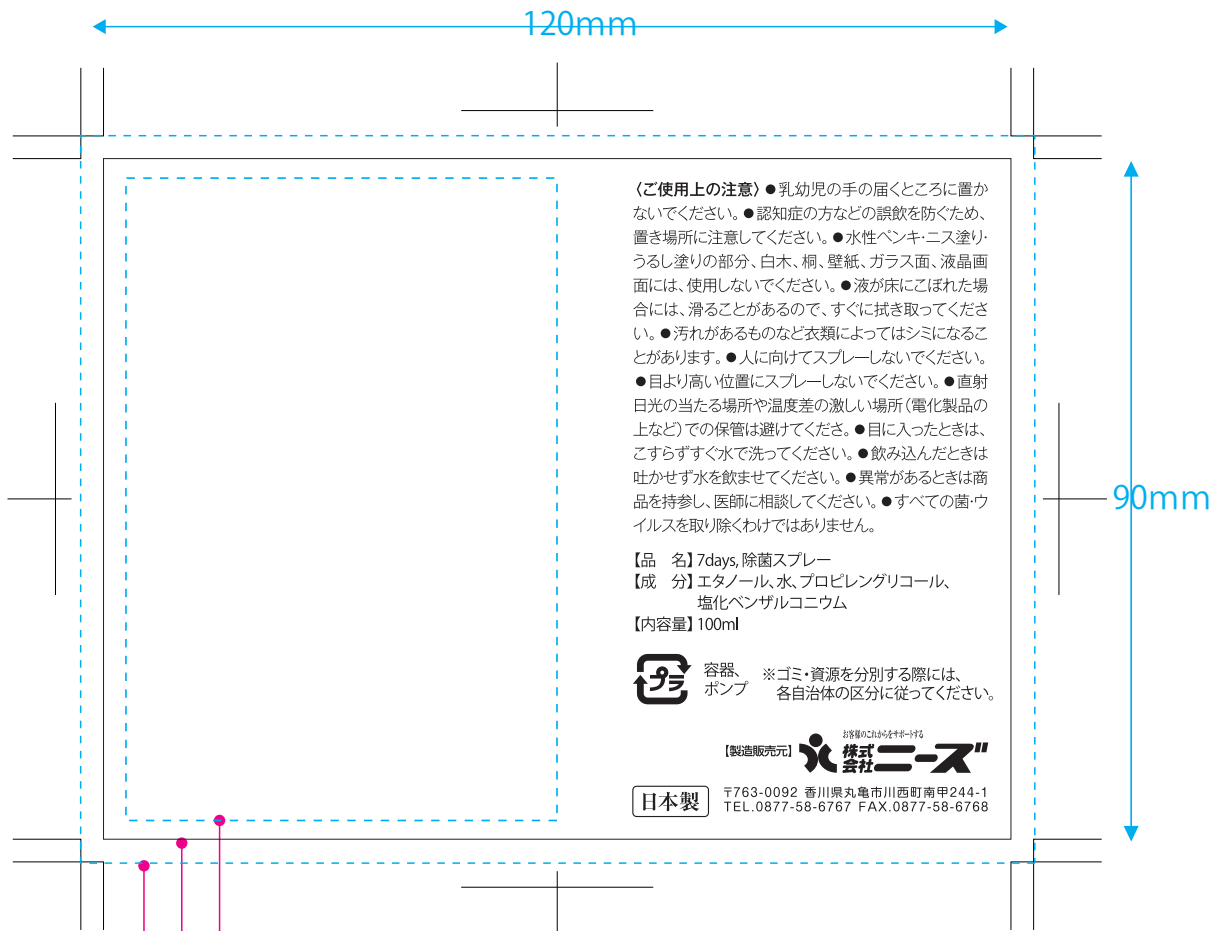

【オフセット印刷】

- 文字・タイトルはこの線内におさめてください。
- 型サイズ(カット位置)
- 色ベタ刷り・写真版等の塗り足し部分