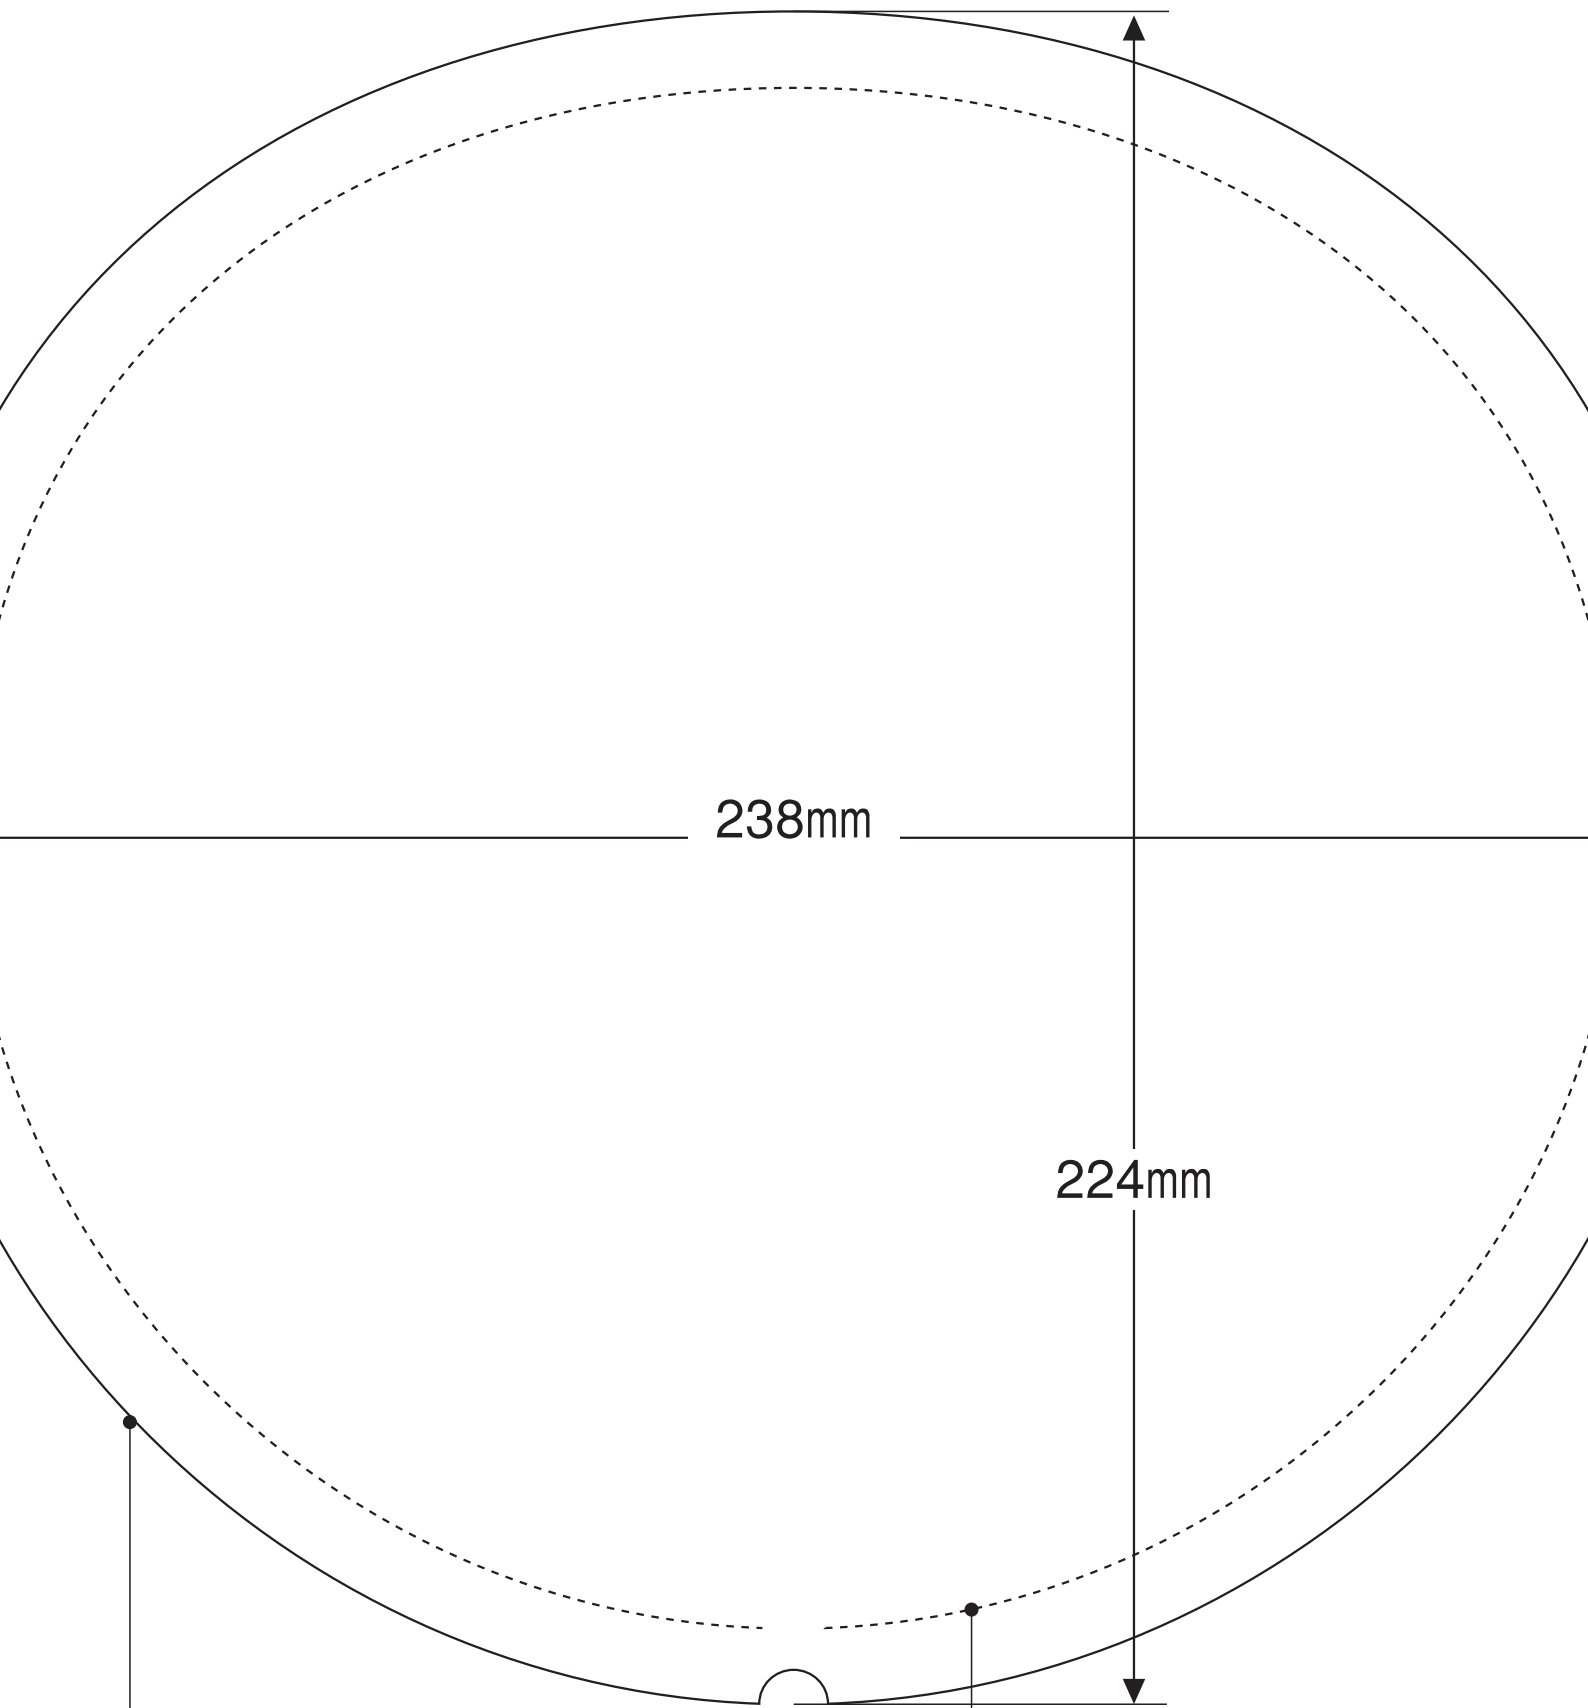

260mm

238mm

224mm

— うちわの型サイズ (カット位置)

— 文字、タイトルはこの線内に納めて