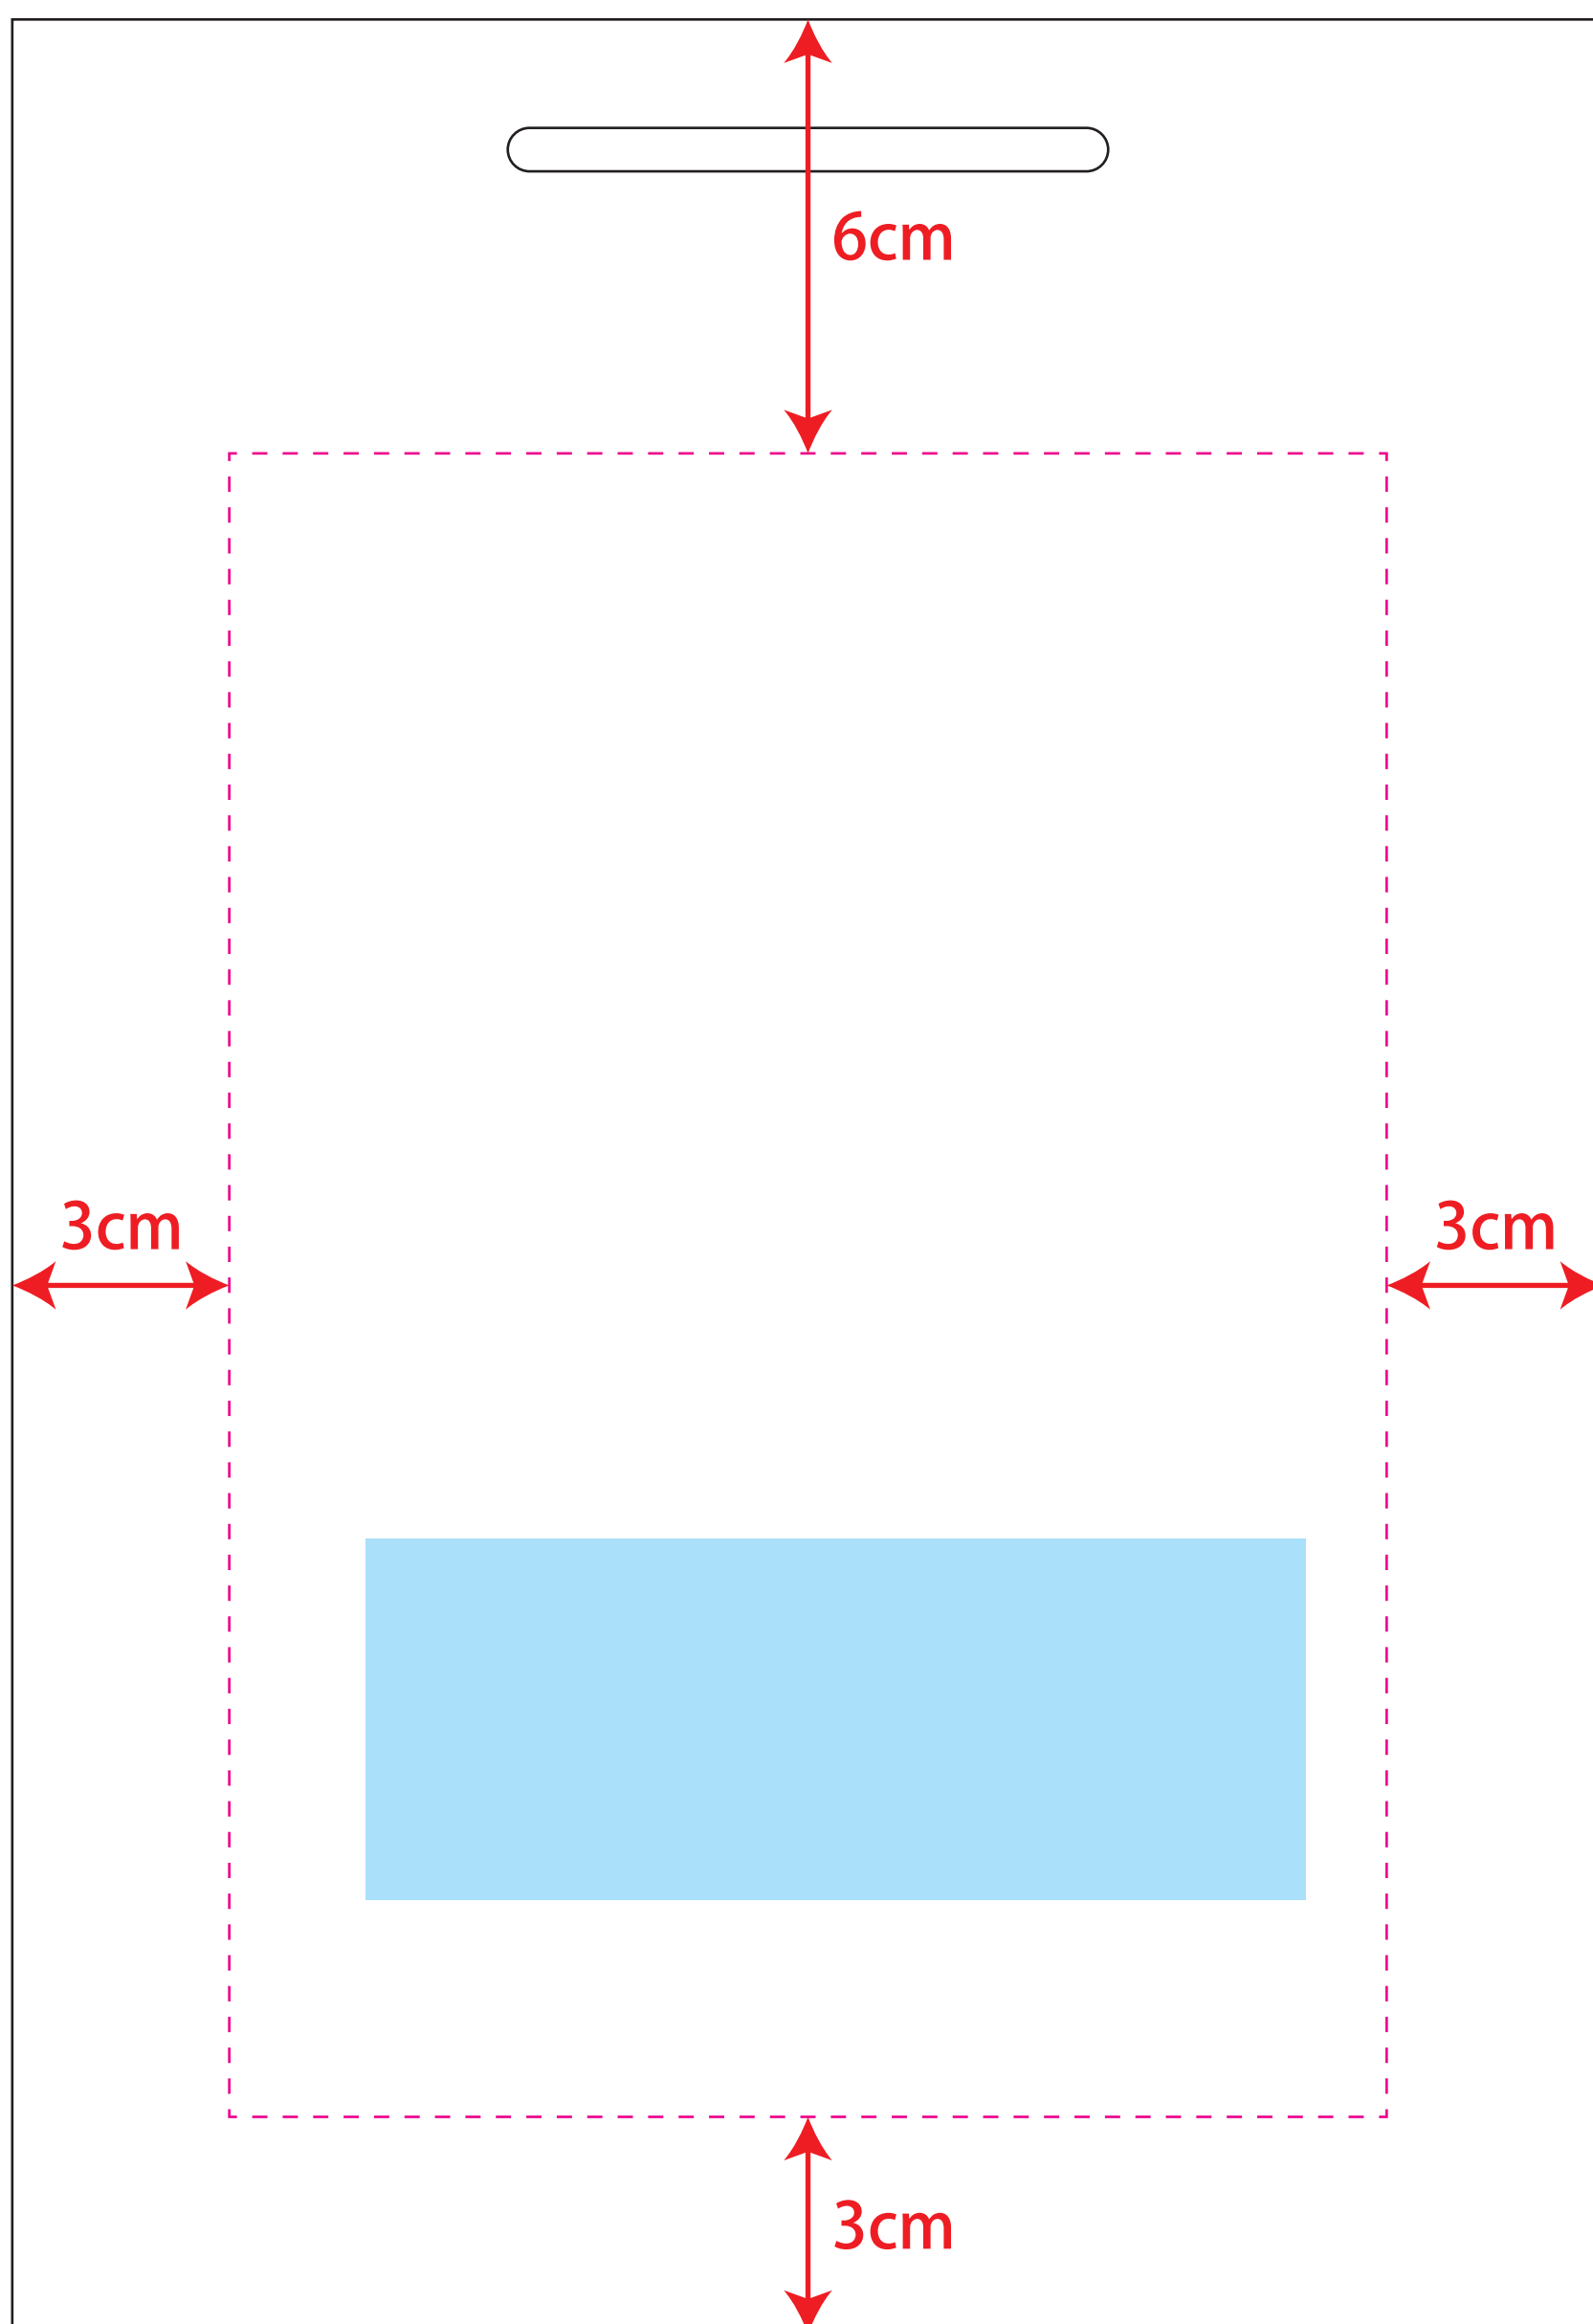

## 【シャイニーバッグ・クラフトエンボスバッグ S】

W22×D11×H32cm

印刷サイズ：W13×H5cm

レイアウト可能範囲

表面

印刷サイズ：W13×H5cm

レイアウト可能範囲

裏面