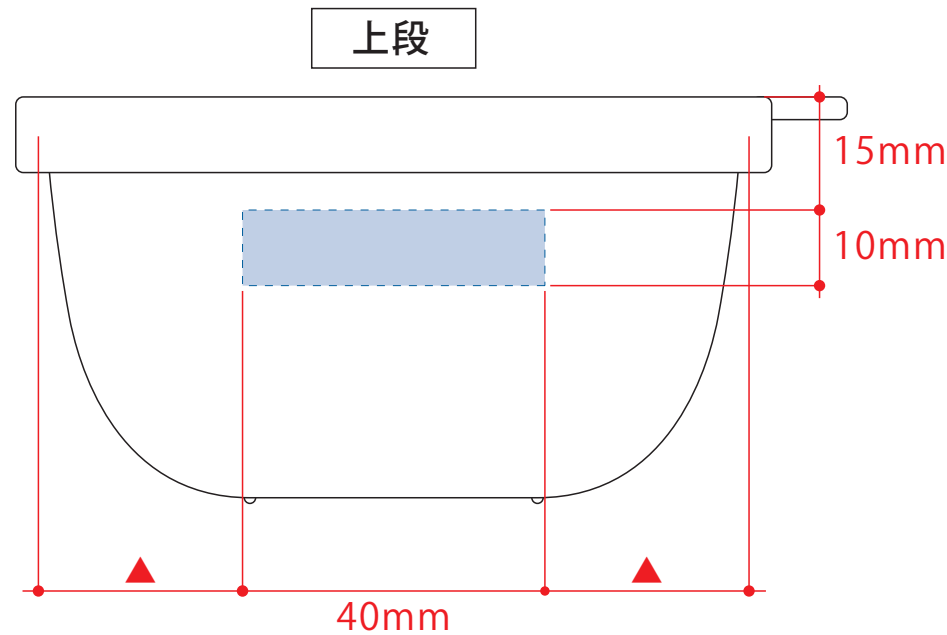

書いて消せるフードコンテナ280ml 2個セット

- クライアント:
- 営業担当:
- 制作担当:
- 受注番号:
- 納期: 2023年00月00日
- ロット:
- デザインサイズ: W00mm
- 刷り位置: 図参照
- 版下原寸サイズ

印刷はMOTTERUロゴの反対面になります。

※コンテナ上段下段同一デザインの印刷
上段下段で印刷色は変更可能

チョコミルク

ミントレモン

ピーチオレンジ

※3種いずれかを選択してください。

- 刷り色: 本体色 ホワイト / 本体色 グレー /
- 刷り色: 本体色 イエロー / 本体色 ミントグリーン /
- 刷り色: 本体色 ピンク / 本体色 ミントグリーン /

デザインスペース: W40×H10 (mm)
■パッド印刷 最大範囲: W40×H10 (mm)