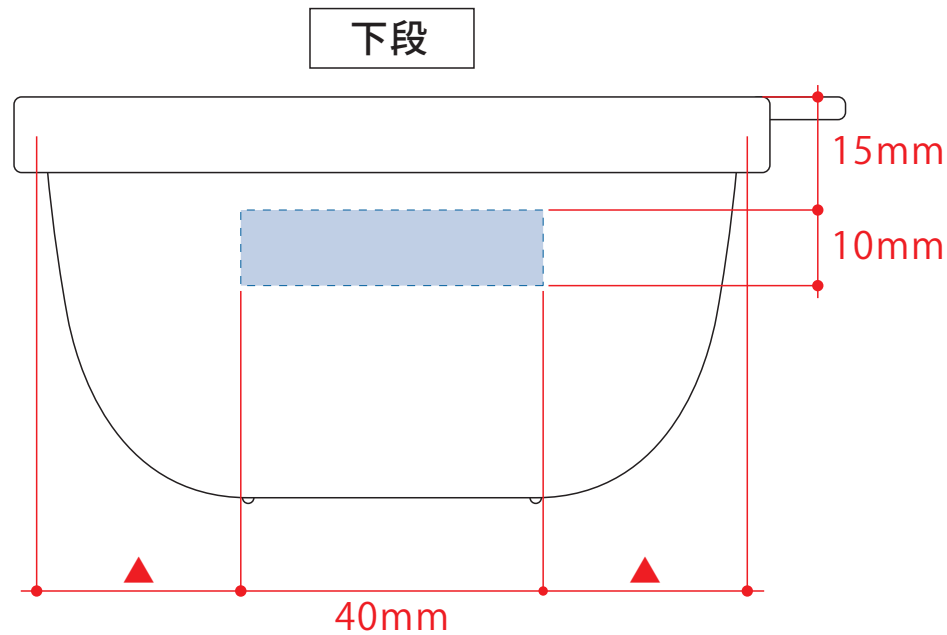

書いて消せるフードコンテナ280ml 2個セット

- クライアント:
- 営業担当:
- 制作担当:
- 受注番号:
- 納期: 2023年00月00日
- ロット:
- デザインサイズ: W00mm
- 刷り位置: 図参照
- 版下原寸サイズ

印刷はMOTTERUロゴの反対面になります。

※コンテナ上段下段同一デザインの印刷
上段下段で印刷色は変更可能

チョコミルク

ミントレモン

ピーチオレンジ

※3種いずれかを選択してください。

- 刷り色: 本体色 ホワイト / 本体色 グレー /
- 刷り色: 本体色 イエロー / 本体色 ミントグリーン /
- 刷り色: 本体色 ピンク / 本体色 ミントグリーン /

デザインスペース: W40×H10 (mm)
■パッド印刷 最大範囲: W40×H10 (mm)