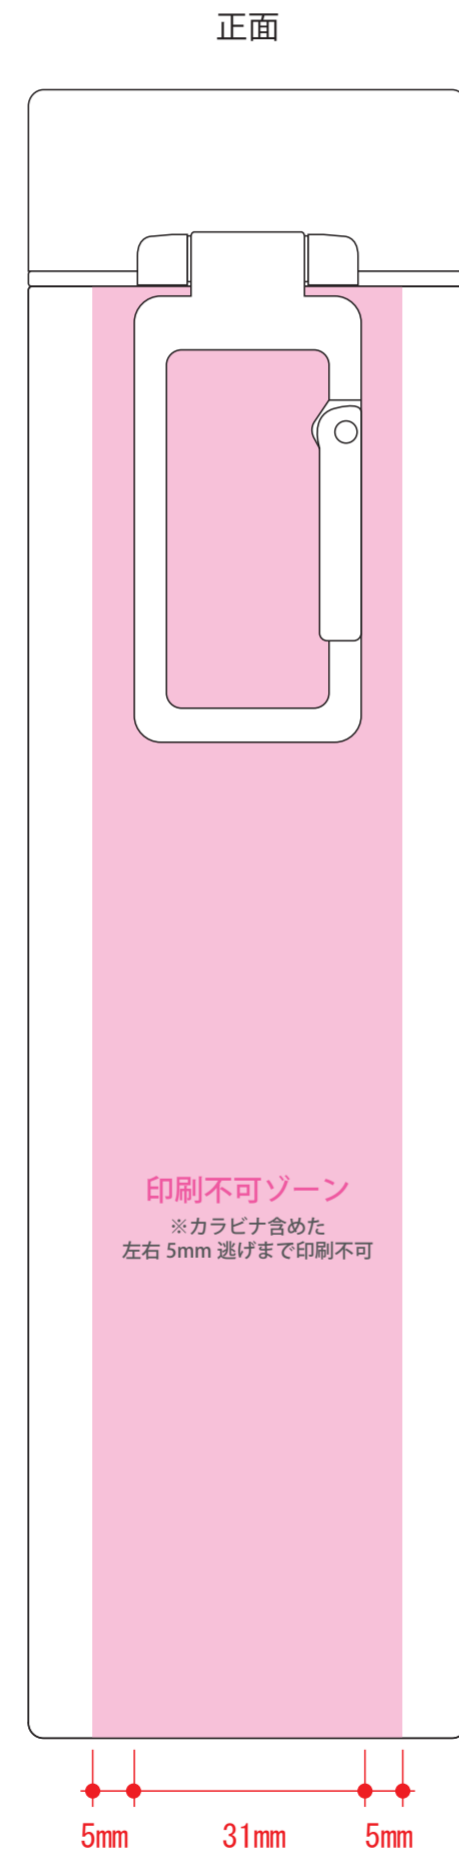

MOTTERUカラビナハンドルサーモボトル 360ml

- クライアント：
 - 営業担当：
 - 制作担当：
 - 受注番号：
 - 納期：2022年00月00日
 - ロット：
 - デザインサイズ：W00mm
 - 刷り色：1C
 - 刷り位置：☒参照
- 版下原寸サイズ

回転シルク用

■回転シルク印刷 最大印刷：W137×H152mm
※デザインはこの範囲内に入れて下さい。

デザインスペース：W137×H152 (mm)

■回転シルク印刷 最大範囲：B/W137×H152 (mm)