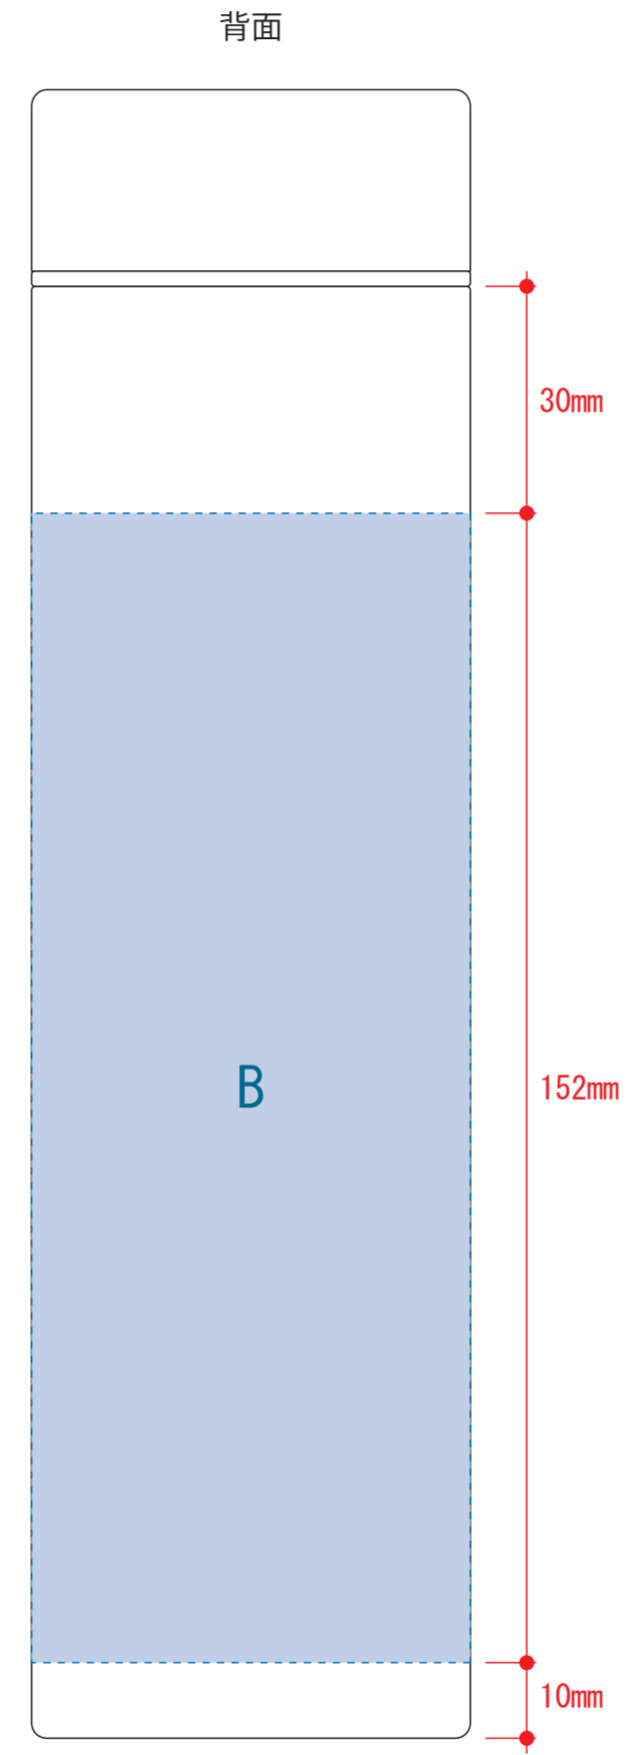

MOTTERUカラビナハンドルサーモボトル 360ml

- クライアント：
 - 営業担当：
 - 制作担当：
 - 受注番号：
 - 納期：2022年00月00日
 - ロット：
 - デザインサイズ：W00mm
 - 刷り色：1C
 - 刷り位置：☒参照
- 版下原寸サイズ

回転シルク用

■回転シルク印刷 最大印刷：W137×H152mm
※デザインはこの範囲内に入れて下さい。

デザインスペース：W137×H152 (mm)

■回転シルク印刷 最大範囲：B/W137×H152 (mm)