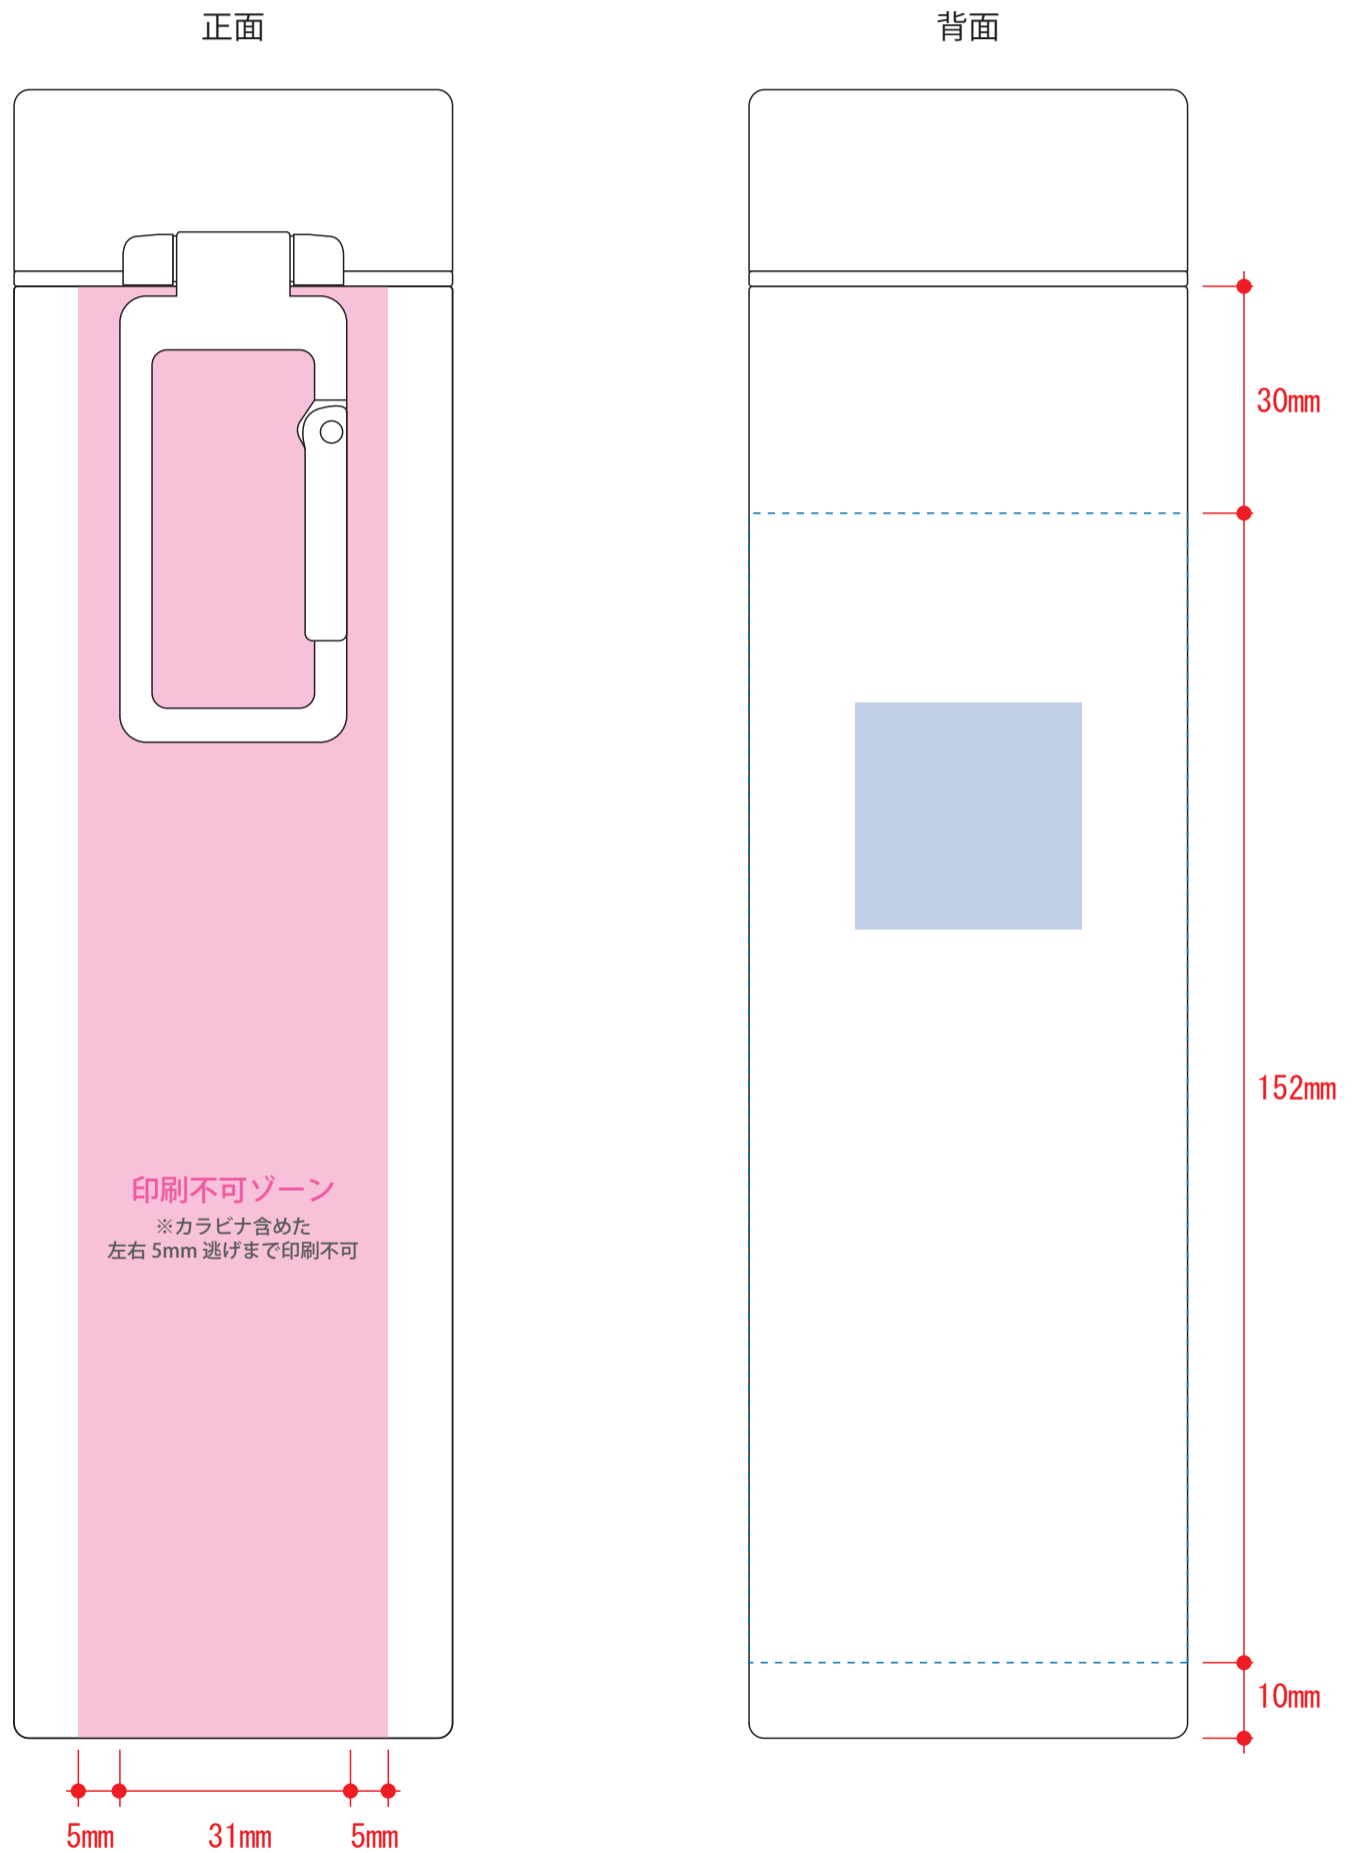

MOTTERUカラビナハンドルサーモボトル 360ml

- クライアント：
 - 営業担当：
 - 制作担当：
 - 受注番号：
 - 納期：2020年00月00日
 - ロット：
 - デザインサイズ：W00mm
 - 刷り色：1C
 - 刷り位置：図参照
- 版下原寸サイズ

デザインスペース：W137×H152 (mm)

■パッド印刷 最大範囲：W30×H30 (mm)