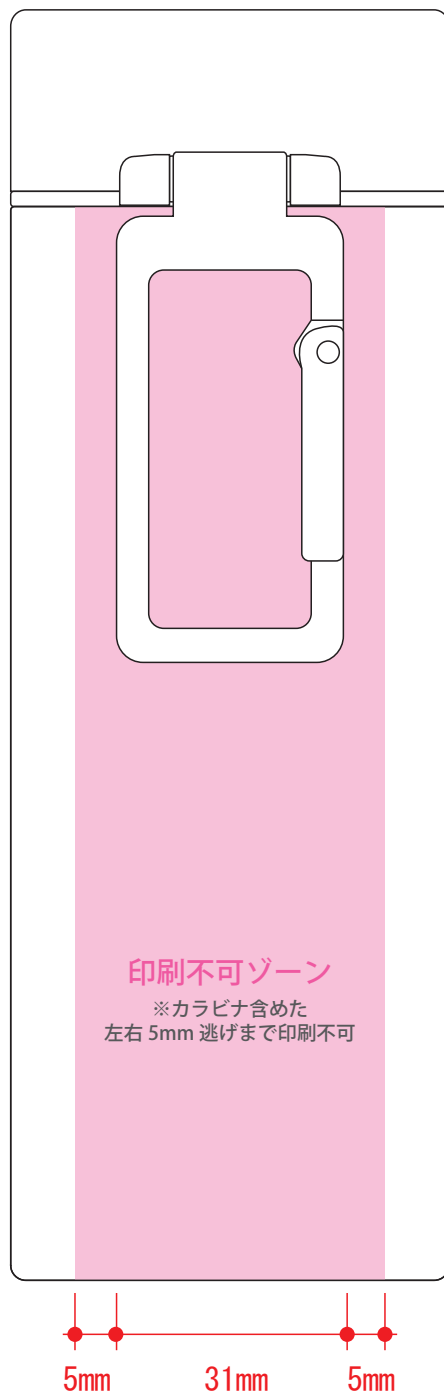

# MOTTERUカラビナハンドルサーモボトル 250ml

- クライアント：
  - 営業担当：
  - 制作担当：
  - 受注番号：
  - 納期：2020年00月00日
  - ロット：
  - デザインサイズ：W00mm
  - 刷り色：1C
  - 刷り位置：図参照
- 版下原寸サイズ

正面

背面

デザインスペース：W137×H102 (mm)

■パッド印刷 最大範囲：W30×H30 (mm)