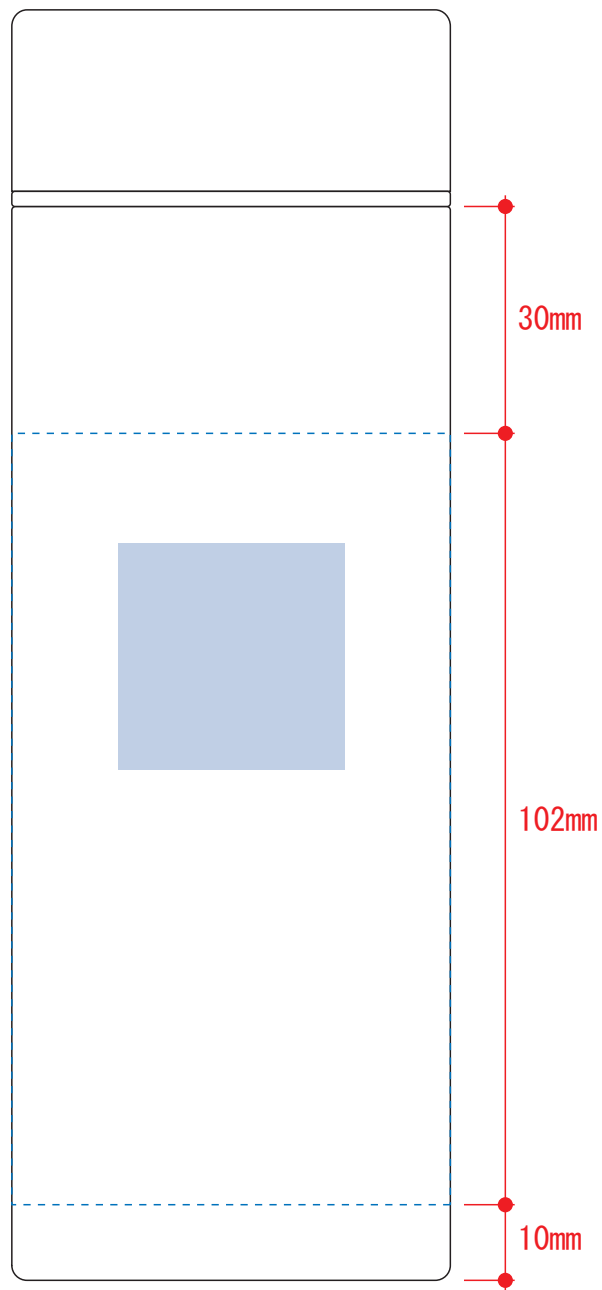

# MOTTERUカラビナハンドルサーモボトル 250ml

- クライアント：
  - 営業担当：
  - 制作担当：
  - 受注番号：
  - 納期：2020年00月00日
  - ロット：
  - デザインサイズ：W00mm
  - 刷り色：1C
  - 刷り位置：図参照
- 版下原寸サイズ

正面

背面

デザインスペース：W137×H102 (mm)

■パッド印刷 最大範囲：W30×H30 (mm)