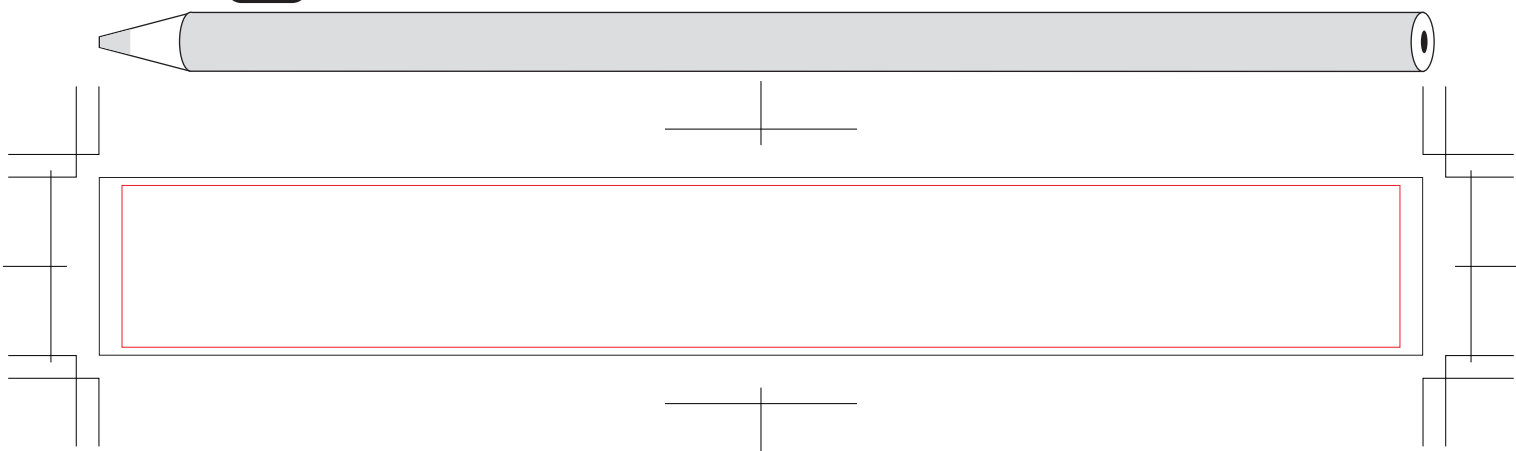

【オリジナル三菱鉛筆のデータ入稿テンプレート】

■印刷データの寸法について

幅 丸軸：23.5mm 長さ 頭付・両切り：175mm
六角、他：22.5mm

※デザインは黒い線のガイド内で作成下さい。ただし仕上がり付近に文字(ロゴ)やキャラクター等の絵柄がある場合は赤い線のガイド内に収まるようにデータ作成して下さい。

※線幅は0.25pt (0.09mm) 以上にして下さい。

※フォントはアウトライン化して下さい。

■印刷色の設定について

- ・使用色は全て特色 (DIC 又は PANTONE) の100%設定にして下さい。
- ・使用色は合計で5色 (白を除く) までをDIC 又は PANTONE色にて設定して下さい。
- ・掛けあわせと、網掛けは出来ません。
- ・金色・銀色は箔押しほど綺麗に出来ませんのでご了承下さい。

丸軸

六角

五角