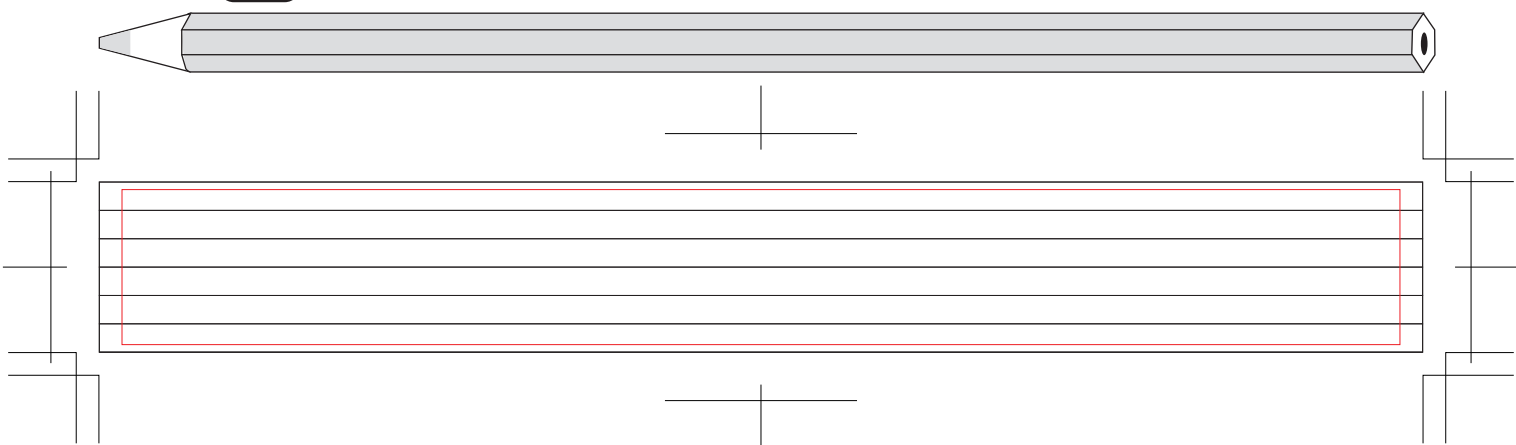

【オリジナル三菱鉛筆のデータ入稿テンプレート】

■印刷データの寸法について

幅 丸軸：23.5mm 長さ 頭付・両切り：175mm
六角、他：22.5mm

※デザインは黒い線のガイド内で作成下さい。ただし仕上がり付近に文字(ロゴ)やキャラクター等の絵柄がある場合は赤い線のガイド内に収まるようにデータ作成して下さい。

※線幅は0.25pt (0.09mm) 以上にして下さい。

※フォントはアウトライン化して下さい。

■印刷色の設定について

- ・使用色は全て特色 (DIC 又は PANTONE) の100%設定にして下さい。
- ・使用色は合計で5色 (白を除く) までをDIC 又は PANTONE色にて設定して下さい。
- ・掛けあわせと、網掛けは出来ません。
- ・金色・銀色は箔押しほど綺麗に出来ませんのでご了承下さい。

丸軸

六角

五角