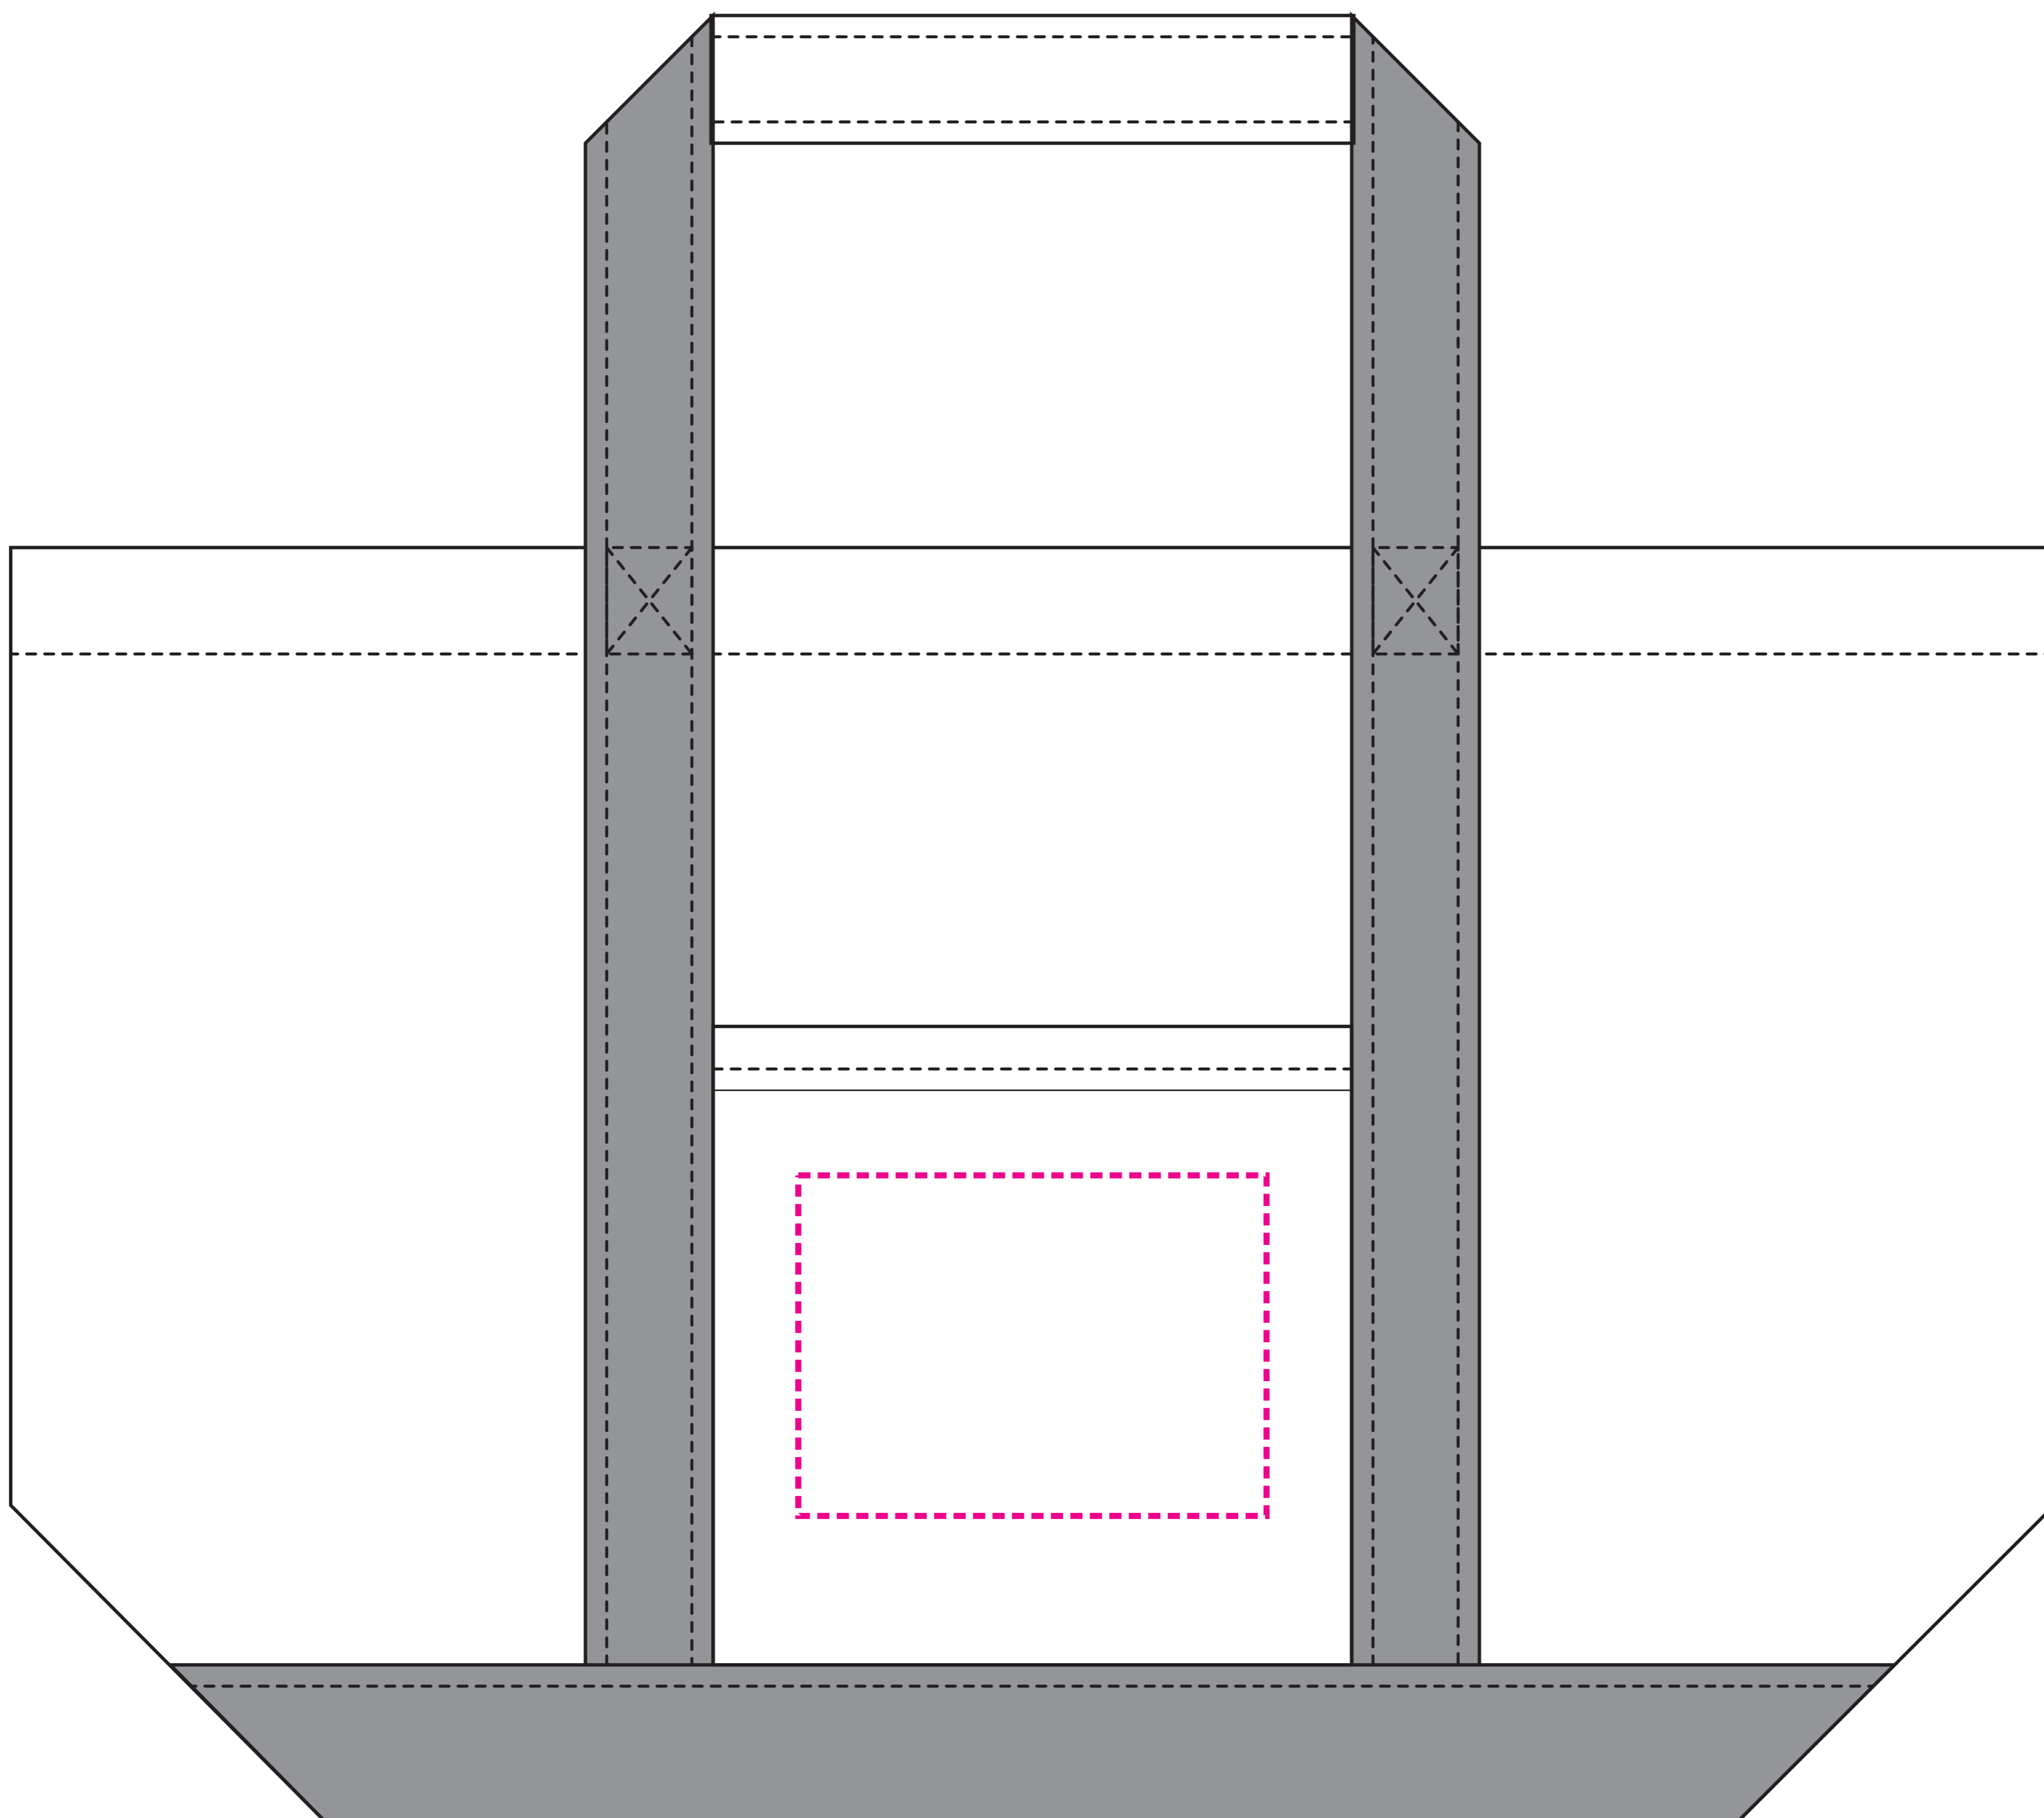

88-I,RD,B

デイリートートバッグ Mサイズ

必ずお読みください 入稿後の版下修正及び変更は一切お受けしていません

- 制作環境：Adobe Illustrator CS1またはそれ以前のバージョン
- 保存形式：AI形式にて保存
 - 原寸サイズの状態
 - 全てパスで制作され、書体も全てアウトライン化された状態
 - 全て黒100%に変換された状態
 - (多色印刷または転写印刷の場合は黒へ変換せずそのまま配置してください)
- シルク印刷の場合の注意点：埋込み及び配置画像は不可／グラデーションは不可

このファイルはA1サイズにて作成されています。
下記商品イラストは原寸サイズで作成されています。

= 印刷レイアウト範囲 印刷最大サイズ：縦8×横11cm