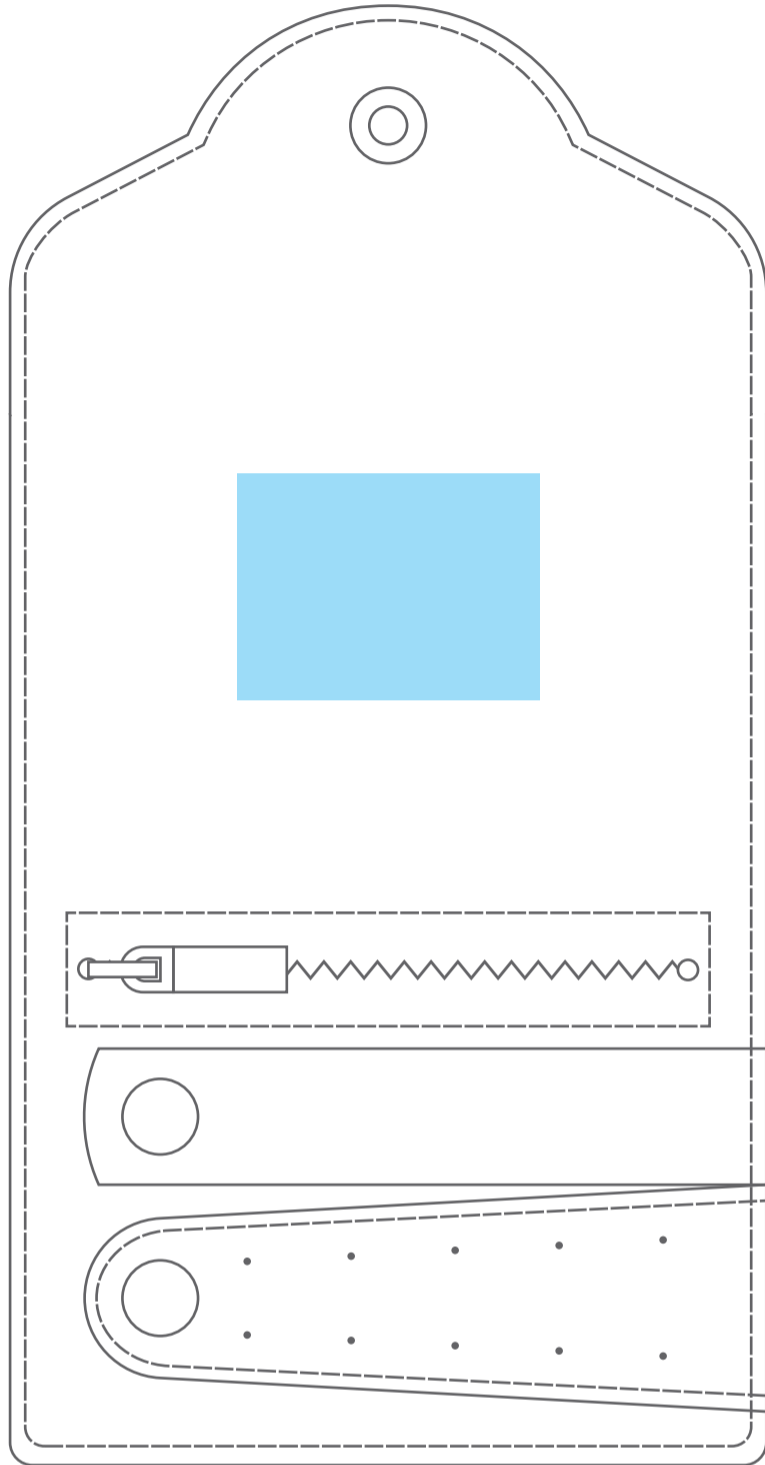

# トラベルポーチ

商品サイズ：(広げた状態で) W100×H193mm  
(畳んだ状態で)W100×H70×D20mm

## 加工方法

パッド

シルク

インクジェット

レーザー

差し替え

エンボス

転写

◆イメージ(原寸)

〈内面〉

(原寸)

名入れ範囲：W40×H30mm以内

この名入範囲内でデザインデータを作成してください。