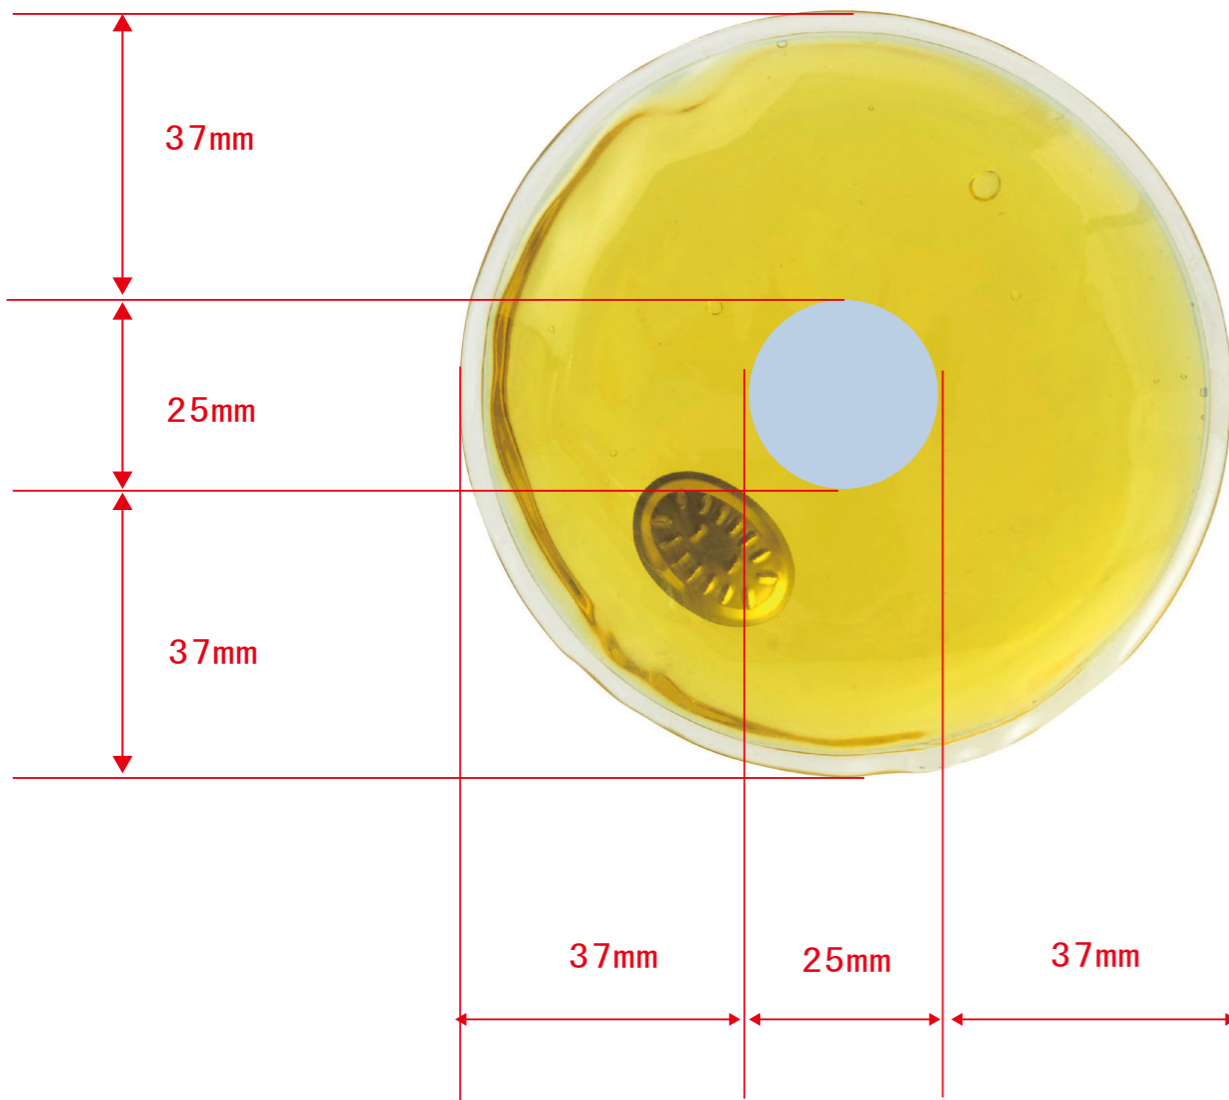

くりかえし使えるエコロジーカイロ1個

カラー見本

案件No : ○○○○○○

ロット : ○○○

納期 : 2023年○月○日

デザインサイズ : W○○mm

刷り色 : PANTONE

※印刷の種類によってご指定できない場合があります。

刷り位置 : 図参照 ※版下原寸サイズ

印刷方法 : ○○○○○○

- 【注意点】
- ・原寸サイズでレイアウトして下さい。
 - ・刷り色はPANTONE（パントーン）のチップでご指定下さい。
 - ※黒、白はチップの指定では無く、刷り色欄に色名をご記入下さい。
 - ※金、銀は「箔押し」以外は表現できない為、指定不可となります。（箔押しの場合は、刷り色欄にご記入下さい。）
 - ・プリントデザインは、アミ掛けの内側に配置して下さい。
 - ・細かい文字、線、抜きは印刷時に印刷の欠け、カスレ・潰れが発生します。目安は商品の素材によって異なりますので、気になる方は事前にご相談下さい。
 - ・色ベタが多いデザインは、素材・名入れ方法などによりカスレ・割れなどの可能性がありますので極力控えて下さい。
 - ・印刷する商品の色によって、印刷色の仕上りが若干変わる場合がございます。
 - ・寸法線はレイアウトの位置に合わせて調整して下さい。
- 画像データご使用の注意
- ・デザインデータは「デザインレイヤー」にレイアウトして下さい。
 - ・600dpi以上、モノクロ2階調の画像データをレイアウトして下さい。
 - ・画像は必ず埋め込んだ状態で入稿して下さい。
 - ・埋め込んだ元の画像ファイルもお送り下さい。
 - ・複数のデータでデザインを作成される場合、別途完全入稿データを添付して下さい。

パッド

■パッド印刷 最大印刷：直径25mm
※デザインはこの範囲内に入れて下さい。

※レイアウトイメージは実寸サイズではありませんのでご注意ください

レイアウト可能範囲：直径25 mm

パッド 最大範囲：直径25 mm