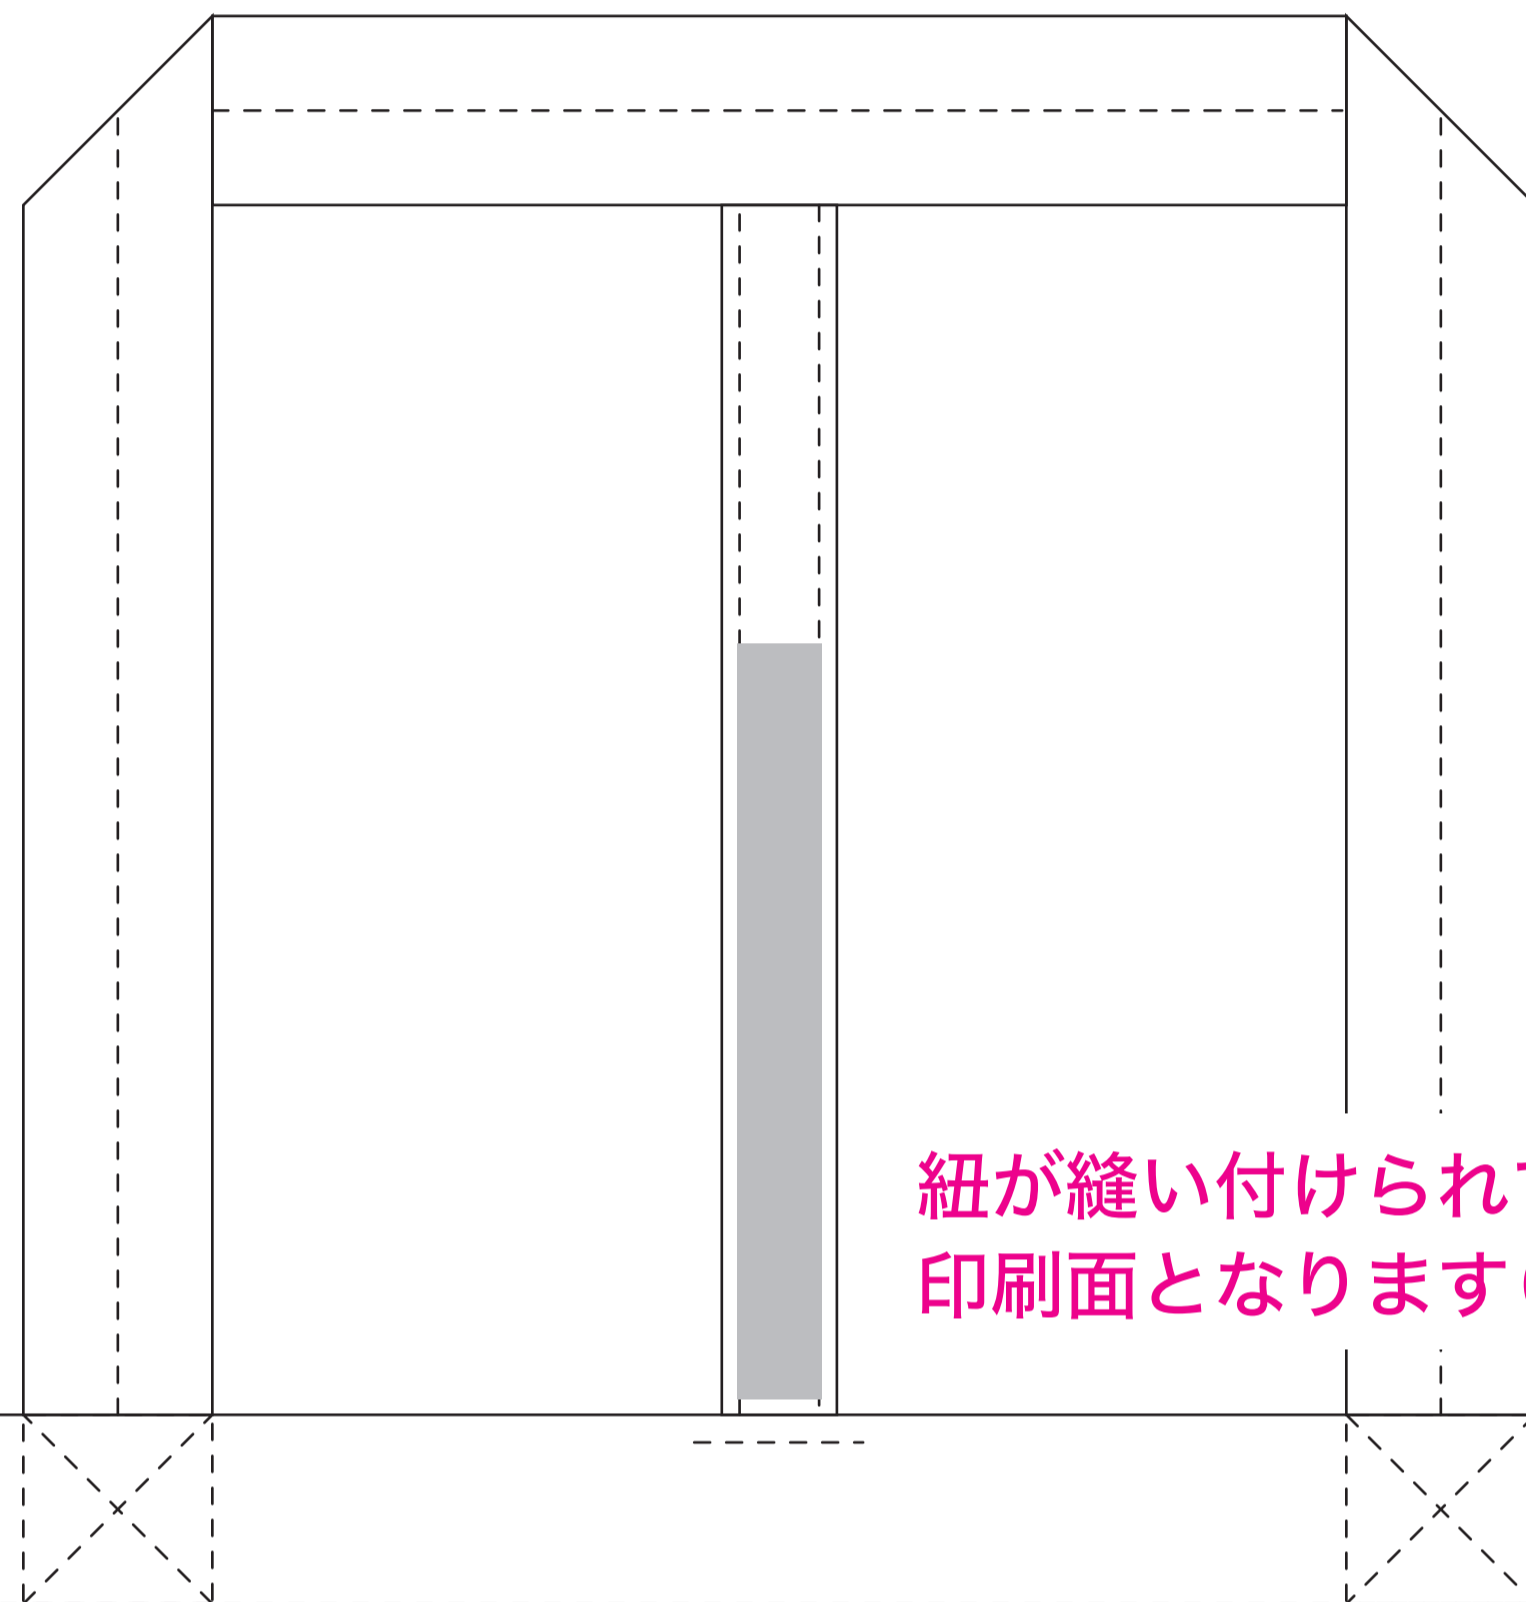

118-C

コットンレジ袋(Lサイズ)

**必ず
お読みください**

ベタが多い印刷はお受けしていません。

入稿後の版下内容及び印刷色や印刷位置の変更は一切お受けしていません。

発注後の数量・送り先・納品日など発注内容の変更は一切お受けしていません

- 保存形式：Adobe Illustrator AI形式にて保存(バージョンはCS6まで)
- 制作条件：原寸サイズ
全てアウトライン化(画像貼り付け不可)
全て黒100%に変換
(多色印刷または転写印刷の場合は黒へ変換せずそのまま配置してください)

色番号をコチラへ
ご記載ください【必須】
(DICまたはPANTONE番号)

 = 印刷レイアウト範囲

印刷最大サイズ
縦20×横20cm

このイラストは原寸サイズです

紐が縫い付けられている面が
印刷面となります(片面印刷の場合)