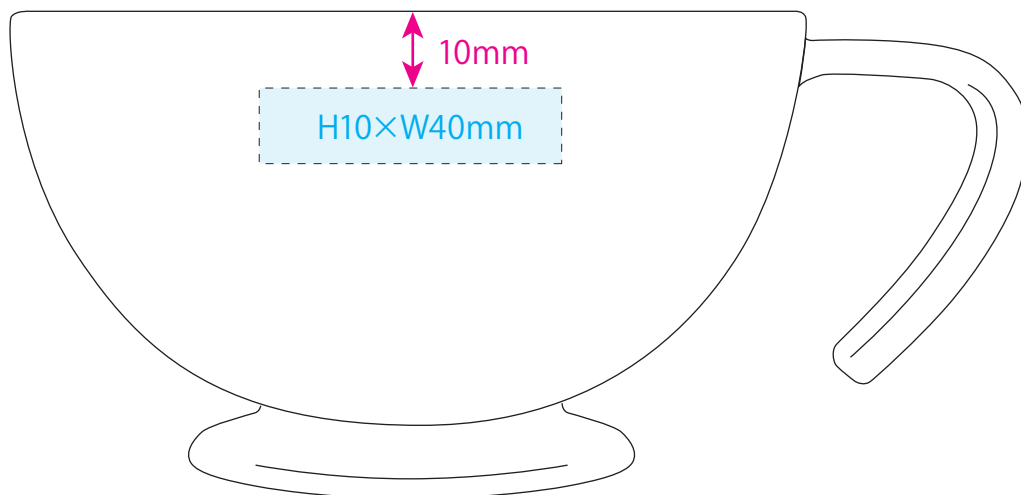

●シェコル・目盛付き抗菌マグ

名入れサイズ

本体色

モカ

ベージュ

チャコール

★正面

[イメージ]

本体 (外面) / 原寸

100%

※イメージですので、実際のサイズや位置とは異なる場合がございます。製品には個体差があります。ご了承ください。

※ベタ部分が大きい、または文字が細かいデザインはご相談ください。