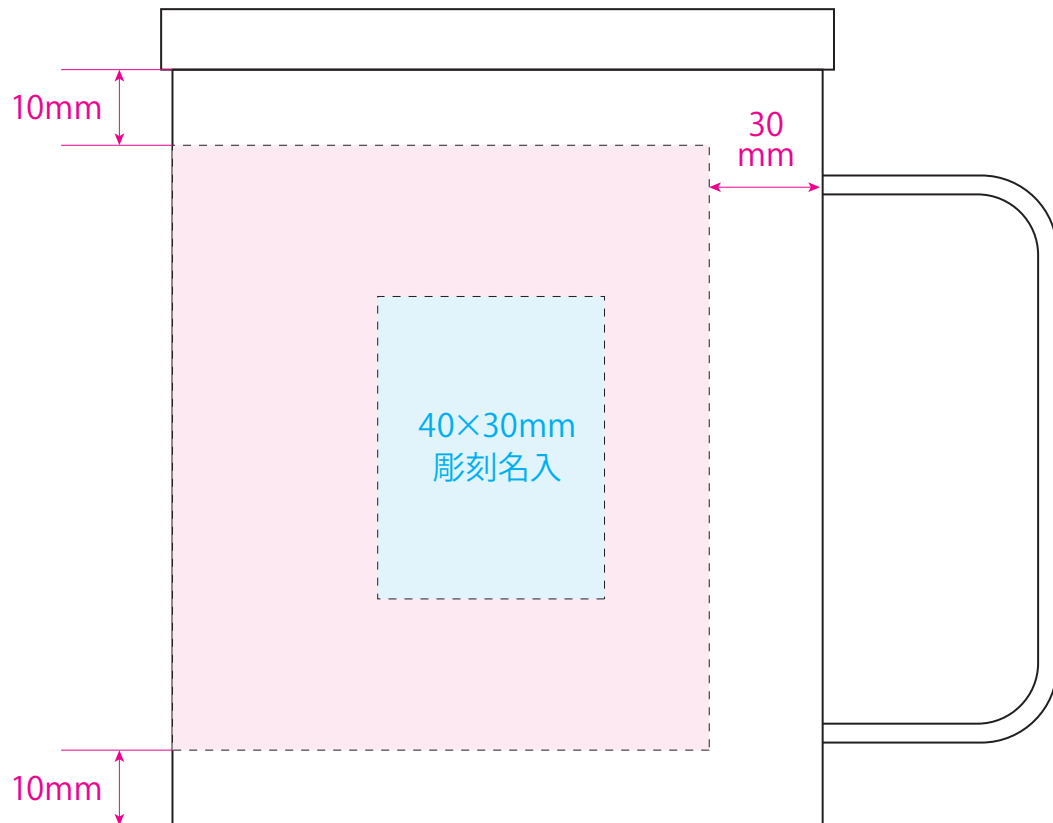

マット
ブラック

[イメージ]
本体/原寸

100%

※イメージですので、実際のサイズや位置とは異なる場合がございます。製品には個体差があります。ご了承ください。

80×185mm
回轉名入

●ウッドキャップステンレスマグ/本体

本体色

名入れサイズ

本体色

名入れサイズ

印刷可能範囲

パール
シルバー

シャンパン
ゴールド

マット
ブラック

[イメージ]
本体/原寸

100%

※イメージですので、実際のサイズや位置とは異なる場合がございます。製品には個体差があります。ご了承ください。