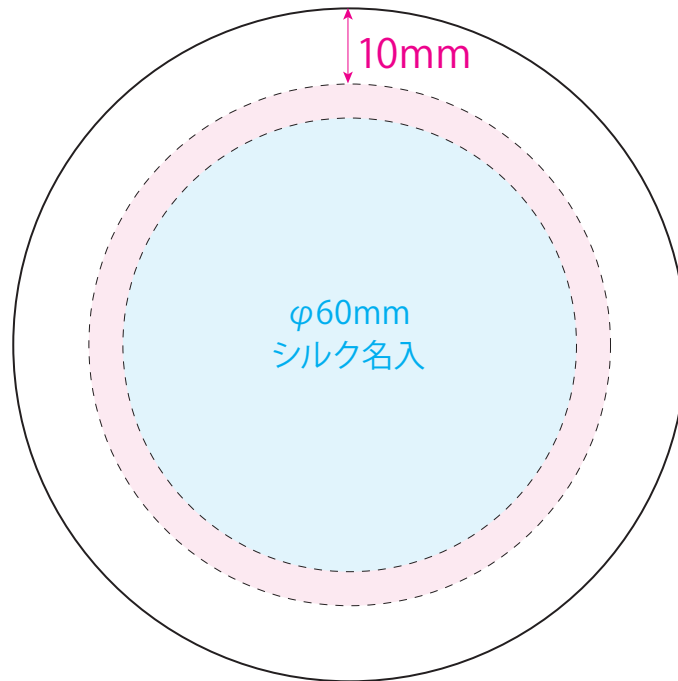

●ウッドキャップステンレスマグ/蓋

本体色

名入れサイズ

印刷可能範囲

パール
シルバー

シャンパン
ゴールド

マット
ブラック

[イメージ]
蓋/原寸

100%

※イメージですので、実際のサイズや位置とは異なる場合がございます。製品には個体差があります。ご了承ください。

●ウッドキャップステンレスマグ/本体

本体色

名入れサイズ

印刷可能範囲

パール
シルバー

シャンパン
ゴールド

マット
ブラック

[イメージ]
本体/原寸

100%

※イメージですので、実際のサイズや位置とは異なる場合がございます。製品には個体差があります。ご了承ください。

80×185mm
回轉名入

●ウッドキャップステンレスマグ/本体

本体色

名入れサイズ

本体色

名入れサイズ

印刷可能範囲

パール
シルバー

シャンパン
ゴールド

マット
ブラック

[イメージ]
本体/原寸

100%