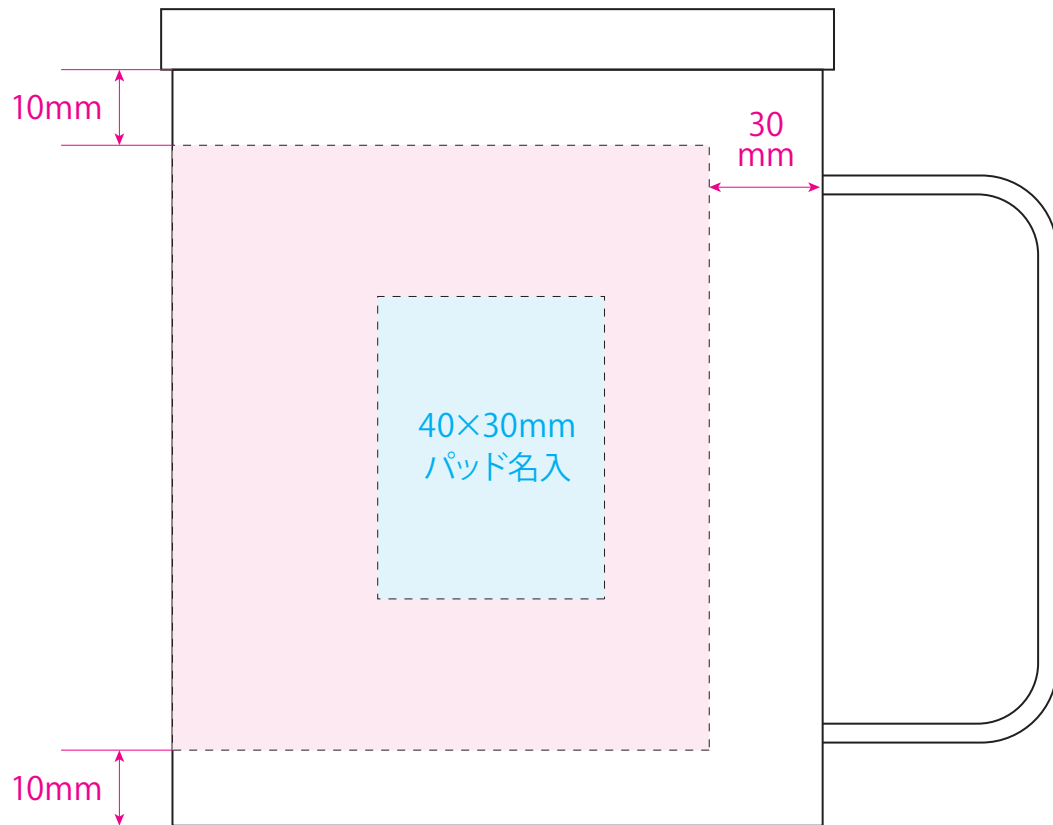

●ウッドキャップステンレスマグ/本体

本体色

名入れサイズ

印刷可能範囲

パール
シルバー

シャンパン
ゴールド

マット
ブラック

[イメージ]
本体/原寸

100%

※イメージですので、実際のサイズや位置とは異なる場合がございます。製品には個体差があります。ご了承ください。