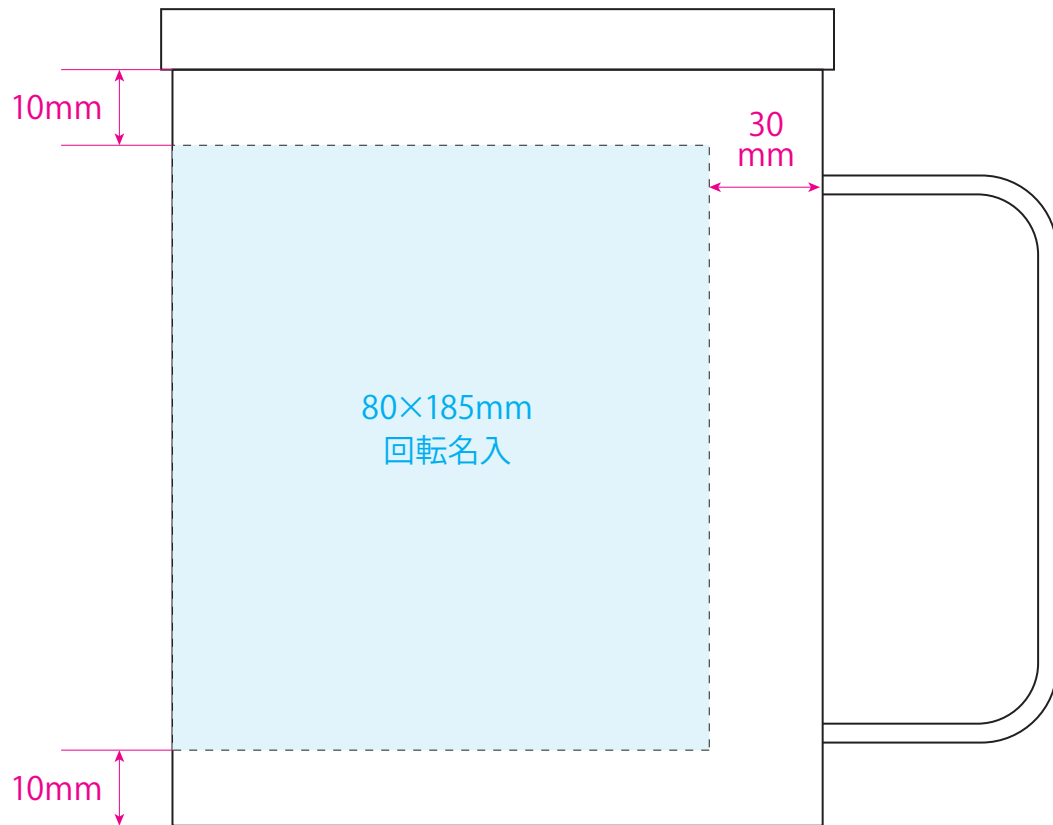

100%

※イメージですので、実際のサイズや位置とは異なる場合がございます。製品には個体差があります。ご了承ください。

●ウッドキャップステンレスマグ/本体

本体色

名入れサイズ

印刷可能範囲

パール
シルバー

シャンパン
ゴールド

マット
ブラック

[イメージ]
本体/原寸

100%

※イメージですので、実際のサイズや位置とは異なる場合がございます。製品には個体差があります。ご了承ください。

80×185mm
回轉名入

●ウッドキャップステンレスマグ/本体

本体色

名入れサイズ

本体色

名入れサイズ

印刷可能範囲

パール
シルバー

シャンパン
ゴールド

マット
ブラック

[イメージ]
本体/原寸

100%