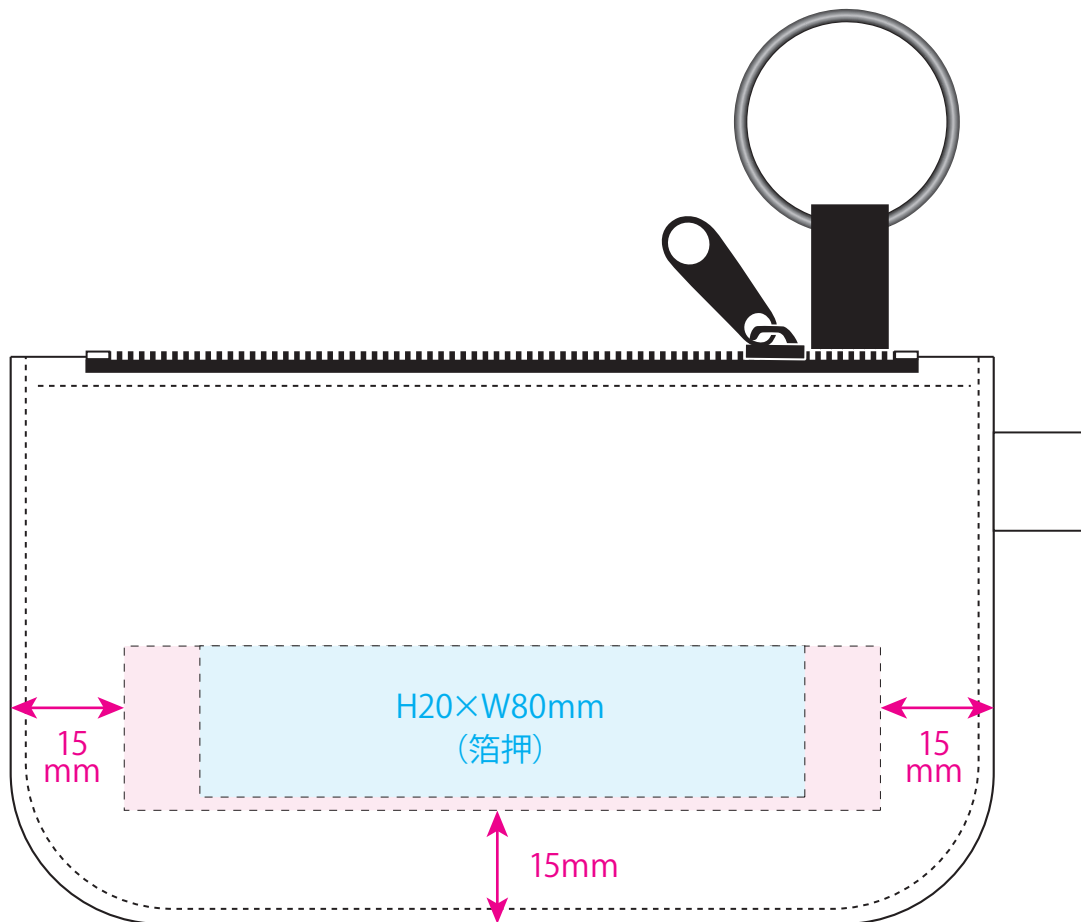

●リサイクルキーポーチ

本体色

名入れサイズ

印刷可能範囲

ブラック

グレー

ネイビー

印刷方法:箔押し

印刷色:ゴールド・シルバーのみ

★正面

[イメージ]

本体/原寸

100%

※イメージですので、実際のサイズや位置とは異なる場合がございます。製品には個体差があります。ご了承ください。

※ベタ部分大きい、または文字が細かいデザインはご相談ください。