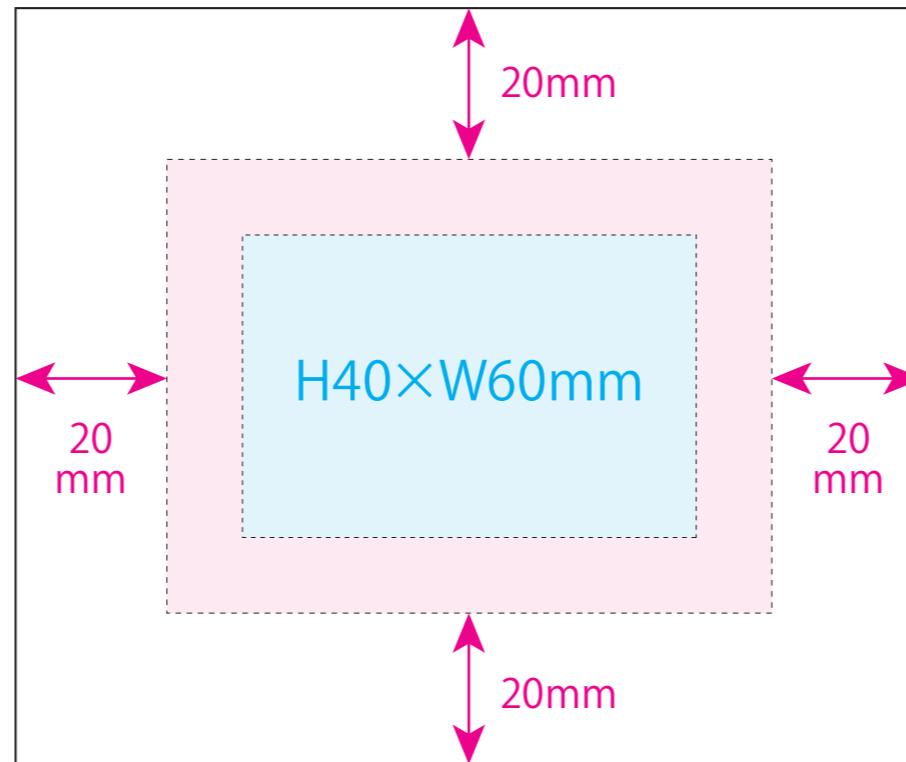

●Re:PET ポータブルバッグmini/本体

名入れサイズ

印刷可能範囲

本体色

100%

※イメージですので、実際のサイズや位置とは異なる場合がございます。製品には個体差があります。ご了承ください。  
※下端より100mm以内の印刷は、物を入れた時に見えなくなる場合があります。ご注意ください。

●Re:PET ポータブルバッグ/ポケット

名入れサイズ 

印刷可能範囲 

本体色

[イメージ]  
ポケット/原寸

100%

※イメージですので、実際のサイズや位置とは異なる場合がございます。製品には個体差があります。ご了承ください。