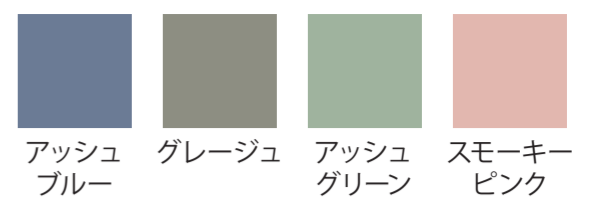

●Re:PET ポータブルバッグmini/本体

名入れサイズ

印刷可能範囲

本体色

100%

※イメージですので、実際のサイズや位置とは異なる場合がございます。製品には個体差があります。ご了承ください。  
※下端より100mm以内の印刷は、物を入れた時に見えなくなる場合があります。ご注意ください。

●Re:PET ポータブルバッグ/ポケット

名入れサイズ 

印刷可能範囲 

本体色

[イメージ]  
ポケット/原寸

100%

※イメージですので、実際のサイズや位置とは異なる場合がございます。製品には個体差があります。ご了承ください。