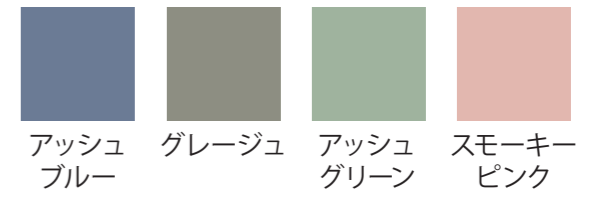

●Re:PET ポータブルバッグmini/本体

名入れサイズ

印刷可能範囲

本体色

100%

※イメージですので、実際のサイズや位置とは異なる場合がございます。製品には個体差があります。ご了承ください。  
※下端より100mm以内の印刷は、物を入れた時に見えなくなる場合があります。ご注意ください。

●Re:PET ポータブルバッグ/ポケット

名入れサイズ 

印刷可能範囲 

本体色

[イメージ]  
ポケット/原寸

100%

※イメージですので、実際のサイズや位置とは異なる場合がございます。製品には個体差があります。ご了承ください。