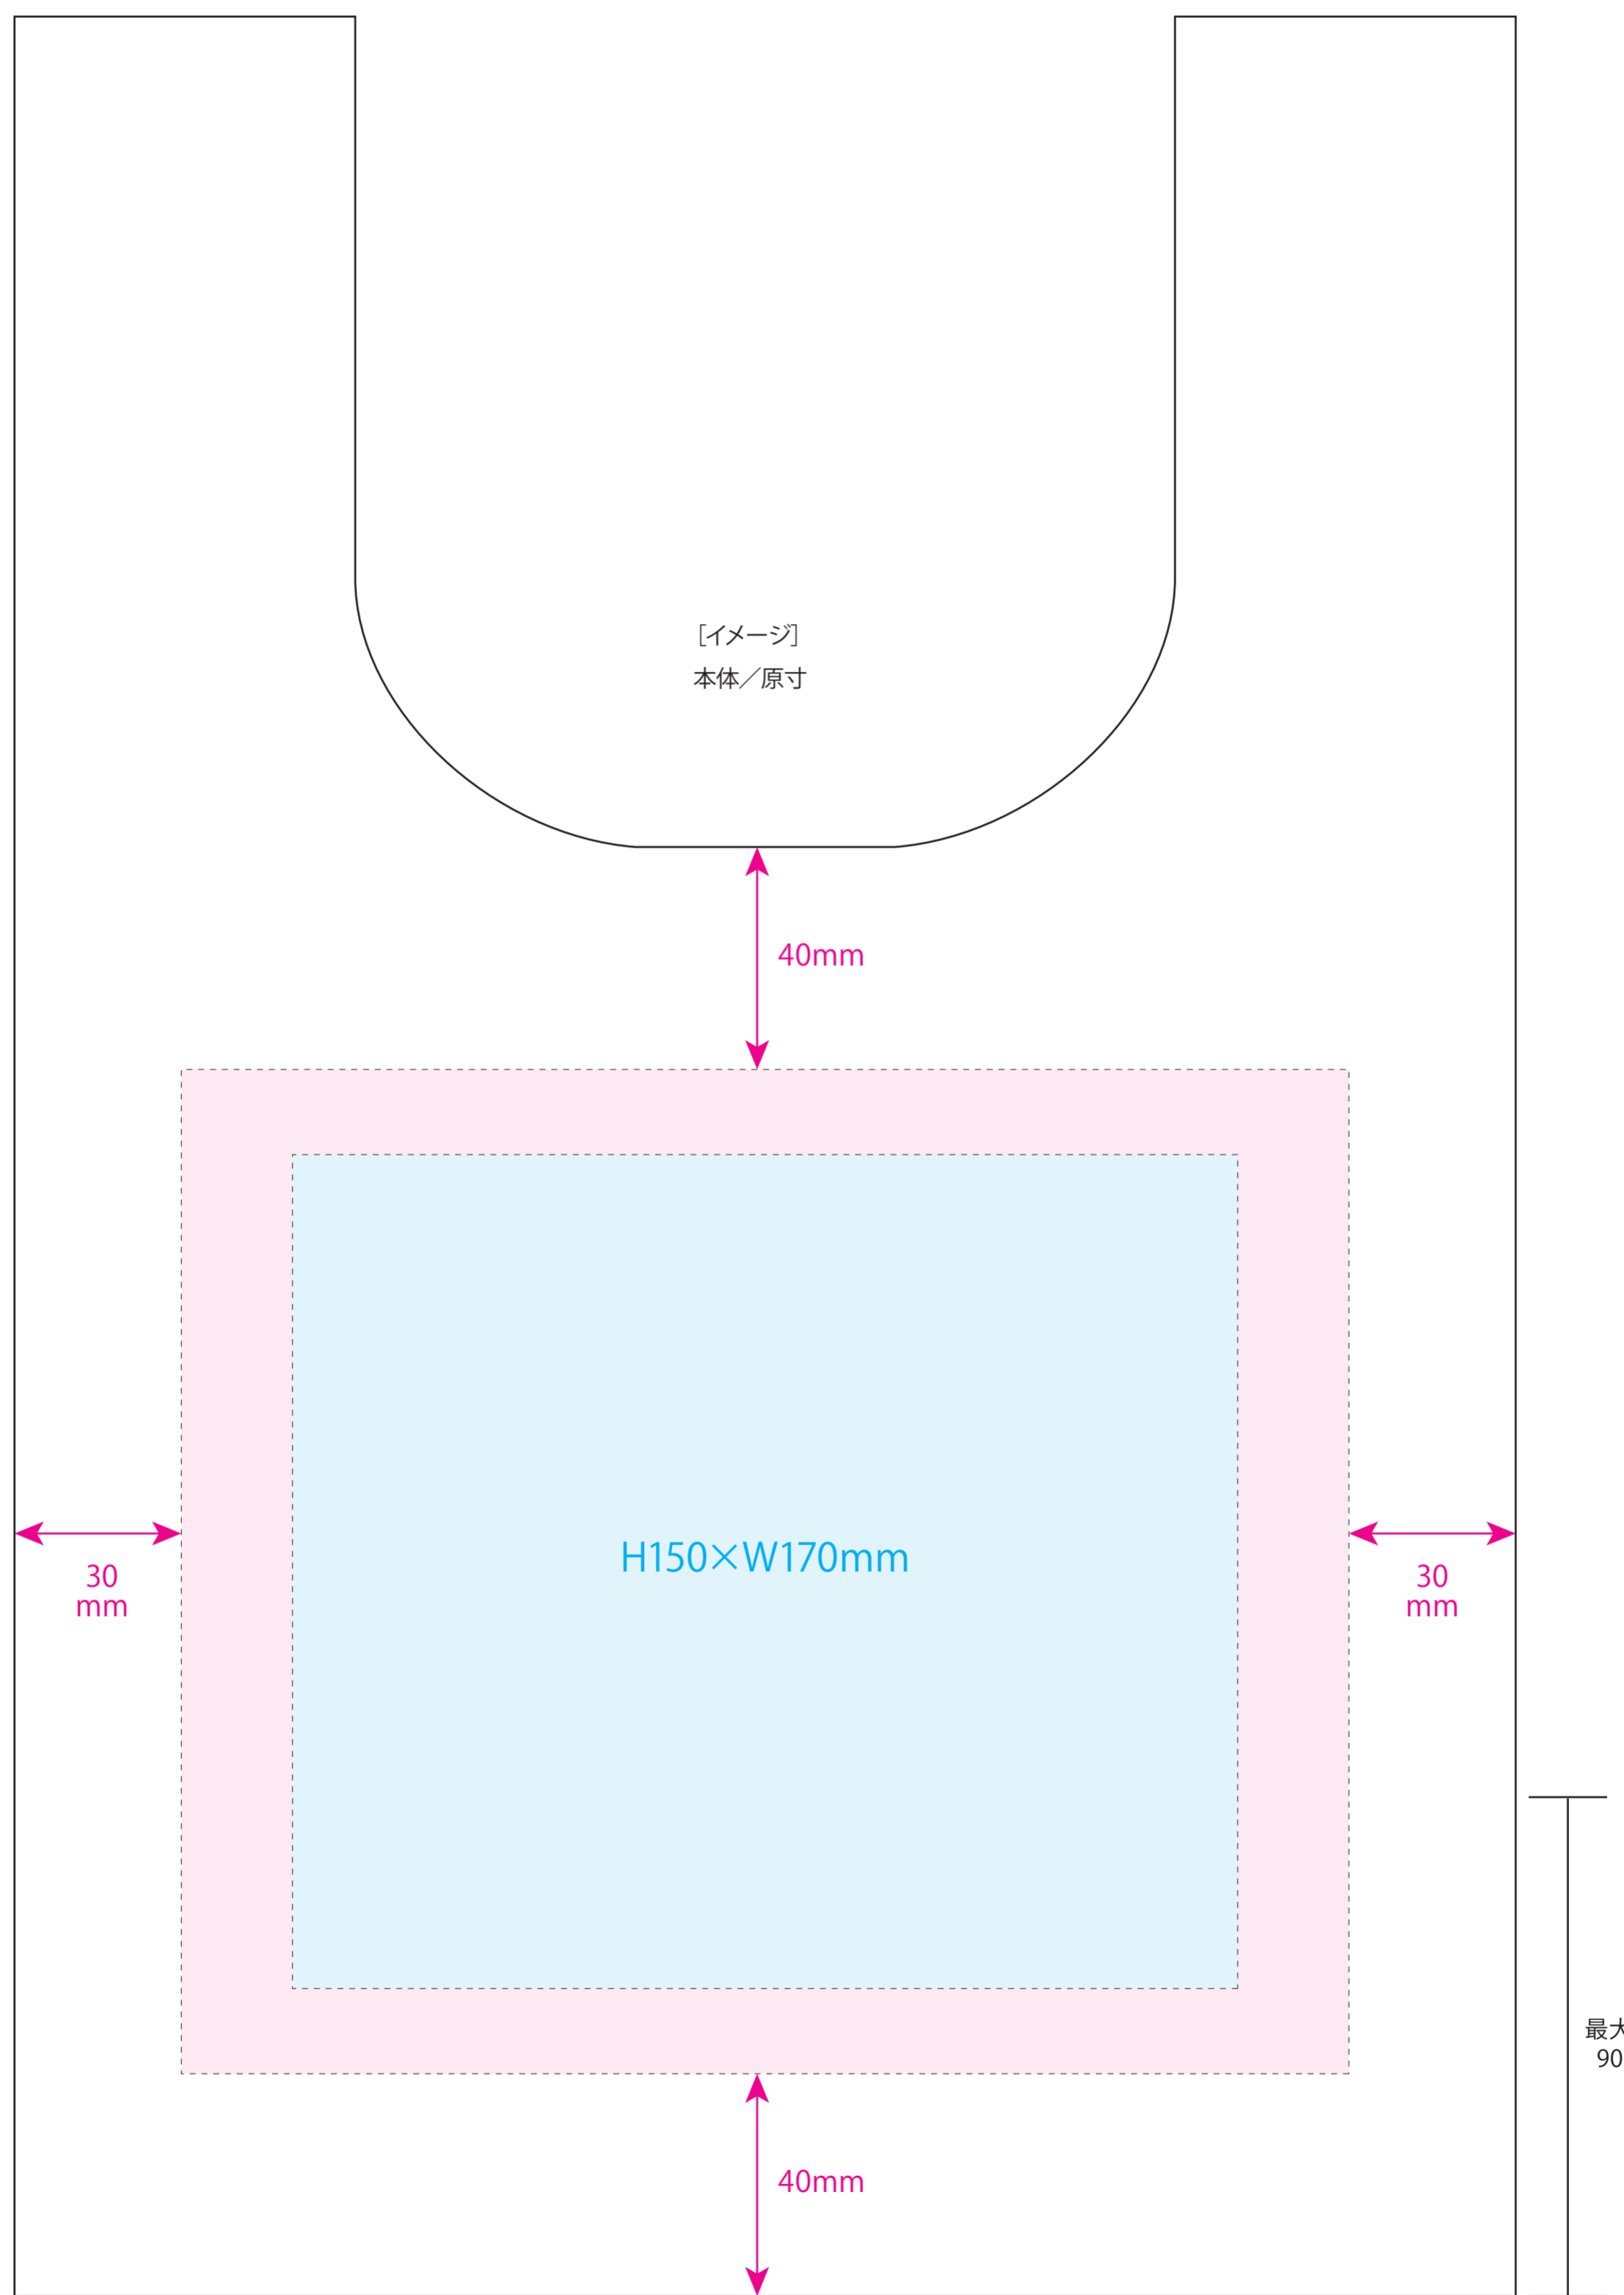

●Re:PET ポータブルバッグmini/本体

名入れサイズ

印刷可能範囲

本体色

100%

※イメージですので、実際のサイズや位置とは異なる場合がございます。製品には個体差があります。ご了承ください。  
※下端より100mm以内の印刷は、物を入れた時に見えなくなる場合があります。ご注意ください。

●Re:PET ポータブルバッグ/ポケット

名入れサイズ 

印刷可能範囲 

本体色

[イメージ]  
ポケット/原寸

100%

※イメージですので、実際のサイズや位置とは異なる場合がございます。製品には個体差があります。ご了承ください。