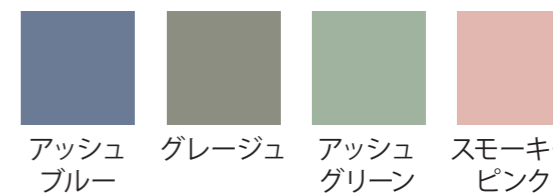

●Re:PET ポータブルバッグ/ポケット

名入れサイズ 

印刷可能範囲 

本体色

[イメージ]
ポケット/原寸

100%

※イメージですので、実際のサイズや位置とは異なる場合がございます。製品には個体差があります。ご了承ください。

●Re:PET ポータブルバッグ/本体

名入れサイズ

印刷可能範囲

本体色

※イメージですので、実際のサイズや位置とは異なる場合がございます。製品には個体差があります。ご了承ください。
※下端より50mm以内の印刷は、物を入れた時に見えなくなる場合があります。ご注意ください。