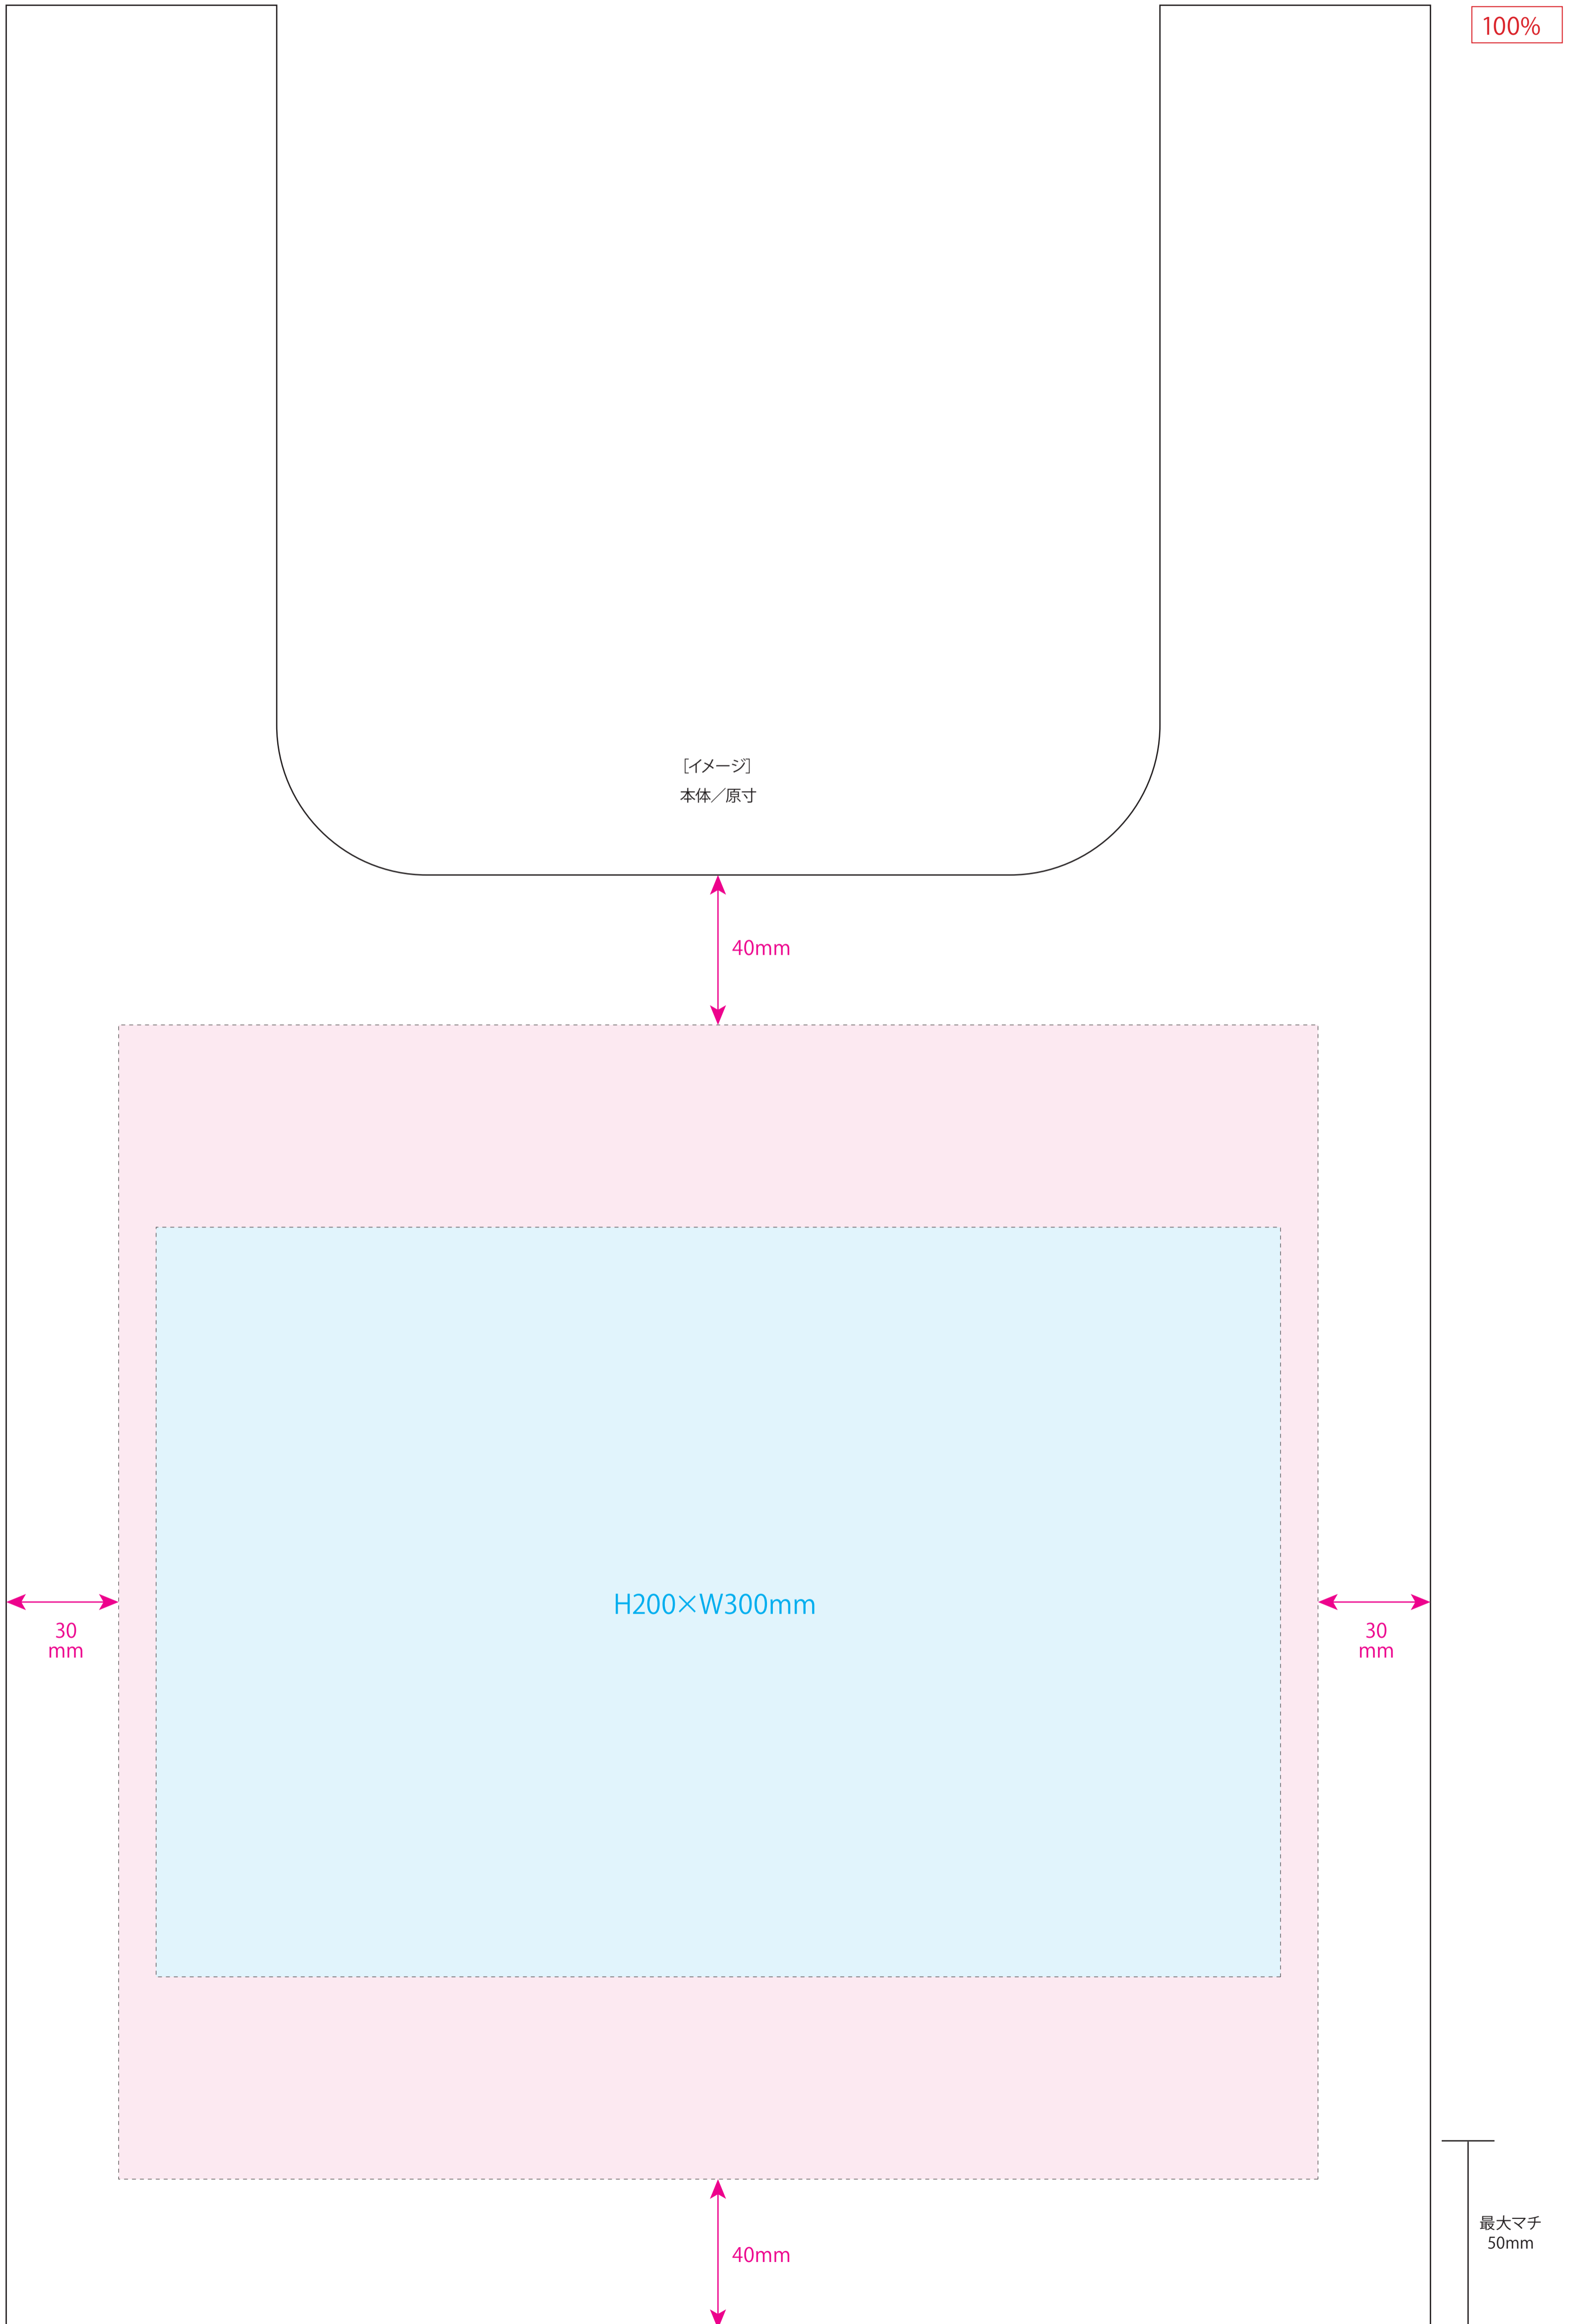

●Re:PET ポータブルバッグ/ポケット

名入れサイズ 

印刷可能範囲 

本体色

[イメージ]
ポケット/原寸

100%

※イメージですので、実際のサイズや位置とは異なる場合がございます。製品には個体差があります。ご了承ください。

●Re:PET ポータブルバッグ/本体

名入れサイズ

印刷可能範囲

本体色

※イメージですので、実際のサイズや位置とは異なる場合がございます。製品には個体差があります。ご了承ください。
※下端より50mm以内の印刷は、物を入れた時に見えなくなる場合があります。ご注意ください。