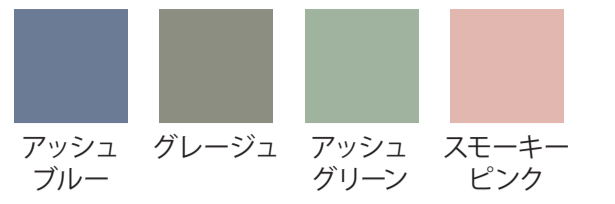

●Re:PET ポータブルバッグ/ポケット

名入れサイズ 

印刷可能範囲 

本体色

[イメージ]
ポケット/原寸

100%

※イメージですので、実際のサイズや位置とは異なる場合がございます。製品には個体差があります。ご了承ください。

●Re:PET ポータブルバッグ/本体

名入れサイズ

印刷可能範囲

本体色

※イメージですので、実際のサイズや位置とは異なる場合がございます。製品には個体差があります。ご了承ください。
※下端より50mm以内の印刷は、物を入れた時に見えなくなる場合があります。ご注意ください。