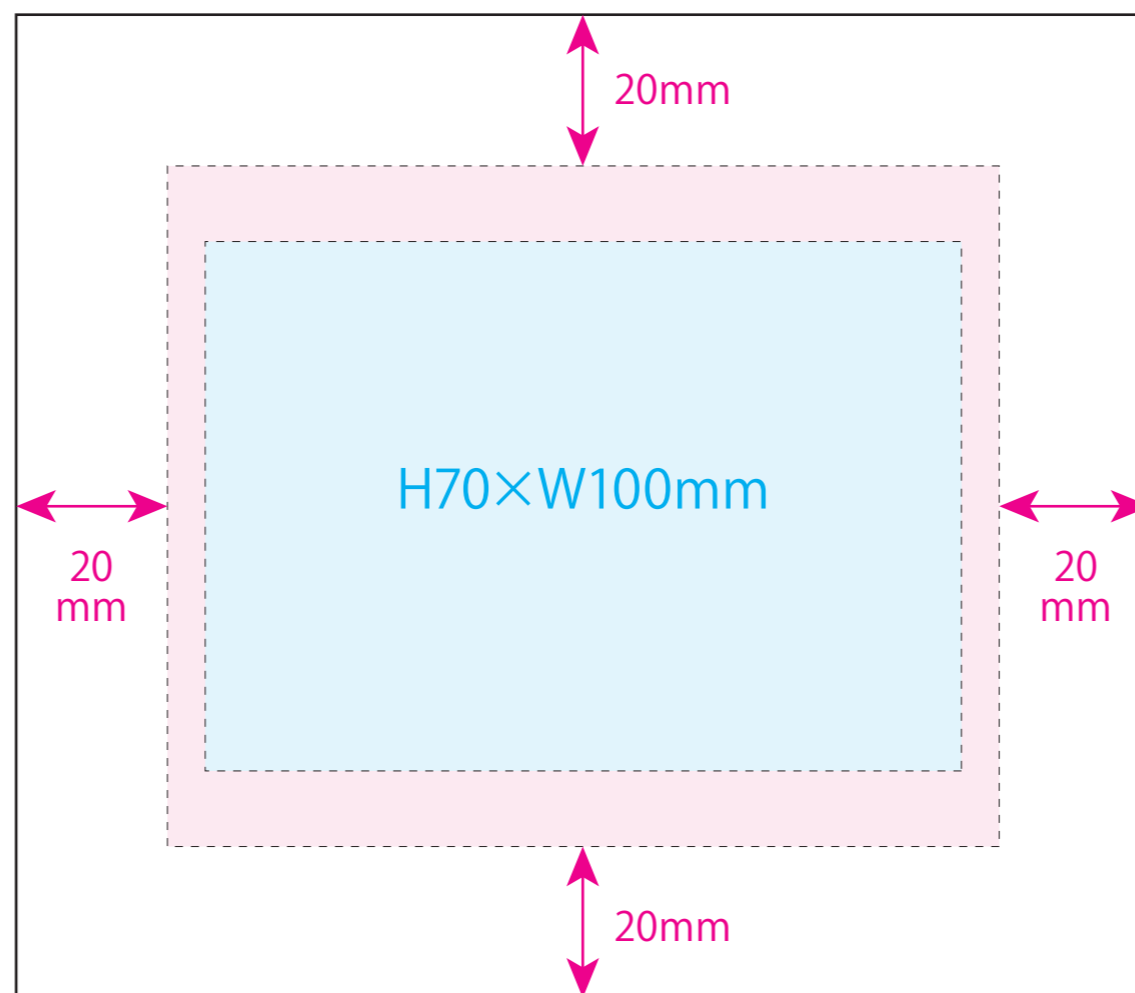

●Re:PET ポータブルバッグ/ポケット

名入れサイズ 

印刷可能範囲 

本体色

[イメージ]
ポケット/原寸

100%

※イメージですので、実際のサイズや位置とは異なる場合がございます。製品には個体差があります。ご了承ください。

●Re:PET ポータブルバッグ/本体

名入れサイズ

印刷可能範囲

本体色

※イメージですので、実際のサイズや位置とは異なる場合がございます。製品には個体差があります。ご了承ください。
※下端より50mm以内の印刷は、物を入れた時に見えなくなる場合があります。ご注意ください。